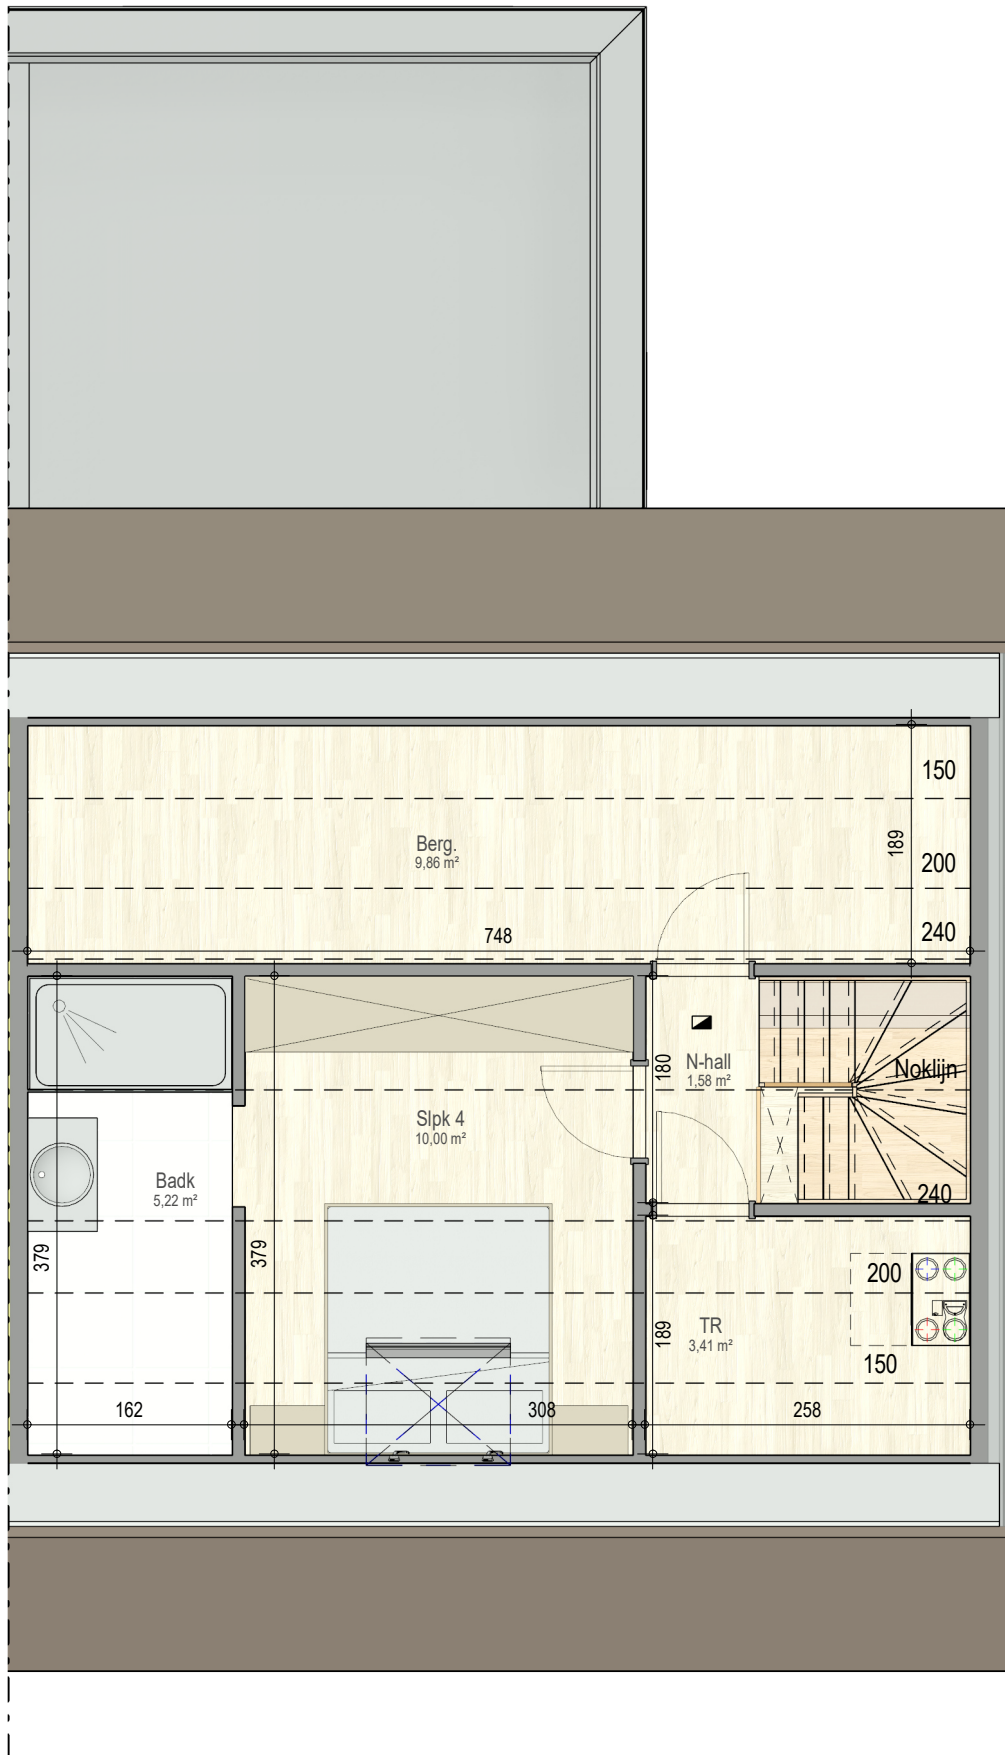

OPENDEURDAG

woensdag 01/04

13u - 15u

Meer info op
bostoen.be/opendeurdag-asse

gelijkvloers

VK2251 - Kruiskouter 31 - 1730 Asse - LOT002 - 12251002

Dit is geen contractueel document. Alle meubels, toestellen en vloerbekleding zijn illustratief.
De maatvoering op de plannen geeft bij benadering de werkelijke afmetingen aan. Afwijkingen op de maatvoering in de uitvoering is mogelijk.

verdieping 1

VK2251 - Kruiskouter 31 - 1730 Asse - LOT002 - 12251002

Dit is geen contractueel document. Alle meubels, toestellen en vloerbekleding zijn illustratief.
De maatvoering op de plannen geeft bij benadering de werkelijke afmetingen aan. Afwijkingen op de maatvoering in de uitvoering is mogelijk.

zolder

VK2251 - Kruiskouter 31 - 1730 Asse - LOT002 - 12251002

Dit is geen contractueel document. Alle meubels, toestellen en vloerbekleding zijn illustratief. De maatvoering op de plannen geeft bij benadering de werkelijke afmetingen aan. Afwijkingen op de maatvoering in de uitvoering is mogelijk.