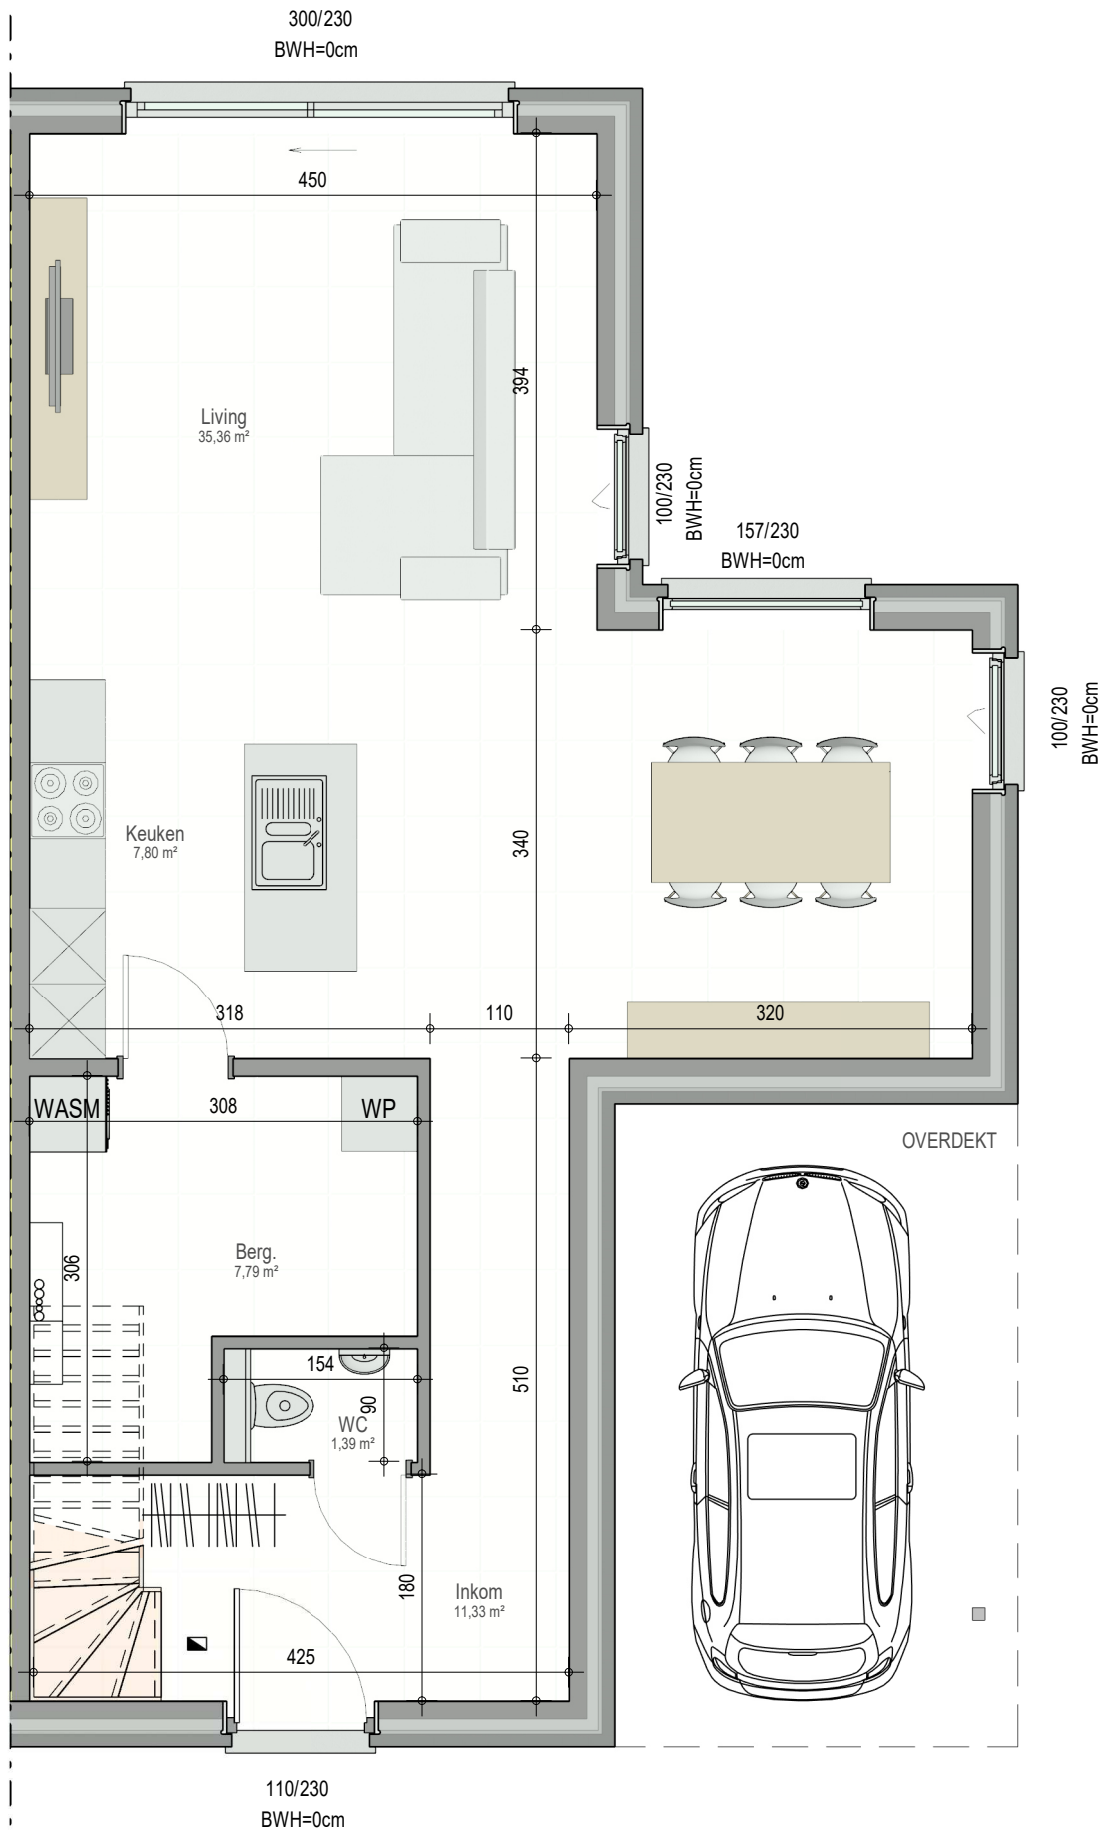

OPENDEURDAG

woensdag 01/04

13u - 15u

Meer info op
bostoen.be/opendeurdag-asse

gelijkvloers

VK2251 - Kruiskouter 31 - 1730 Asse - LOT002 - 12251002

Dit is geen contractueel document. Alle meubels, toestellen en vloerbekleding zijn illustratief.
De maatvoering op de plannen geeft bij benadering de werkelijke afmetingen aan. Afwijkingen op de maatvoering in de uitvoering is mogelijk.

verdieping 1

VK2251 - Kruiskouter 31 - 1730 Asse - LOT002 - 12251002

Dit is geen contractueel document. Alle meubels, toestellen en vloerbekleding zijn illustratief.
De maatvoering op de plannen geeft bij benadering de werkelijke afmetingen aan. Afwijkingen op de maatvoering in de uitvoering is mogelijk.

zolder

VK2251 - Kruiskouter 31 - 1730 Asse - LOT002 - 12251002

Dit is geen contractueel document. Alle meubels, toestellen en vloerbekleding zijn illustratief. De maatvoering op de plannen geeft bij benadering de werkelijke afmetingen aan. Afwijkingen op de maatvoering in de uitvoering is mogelijk.