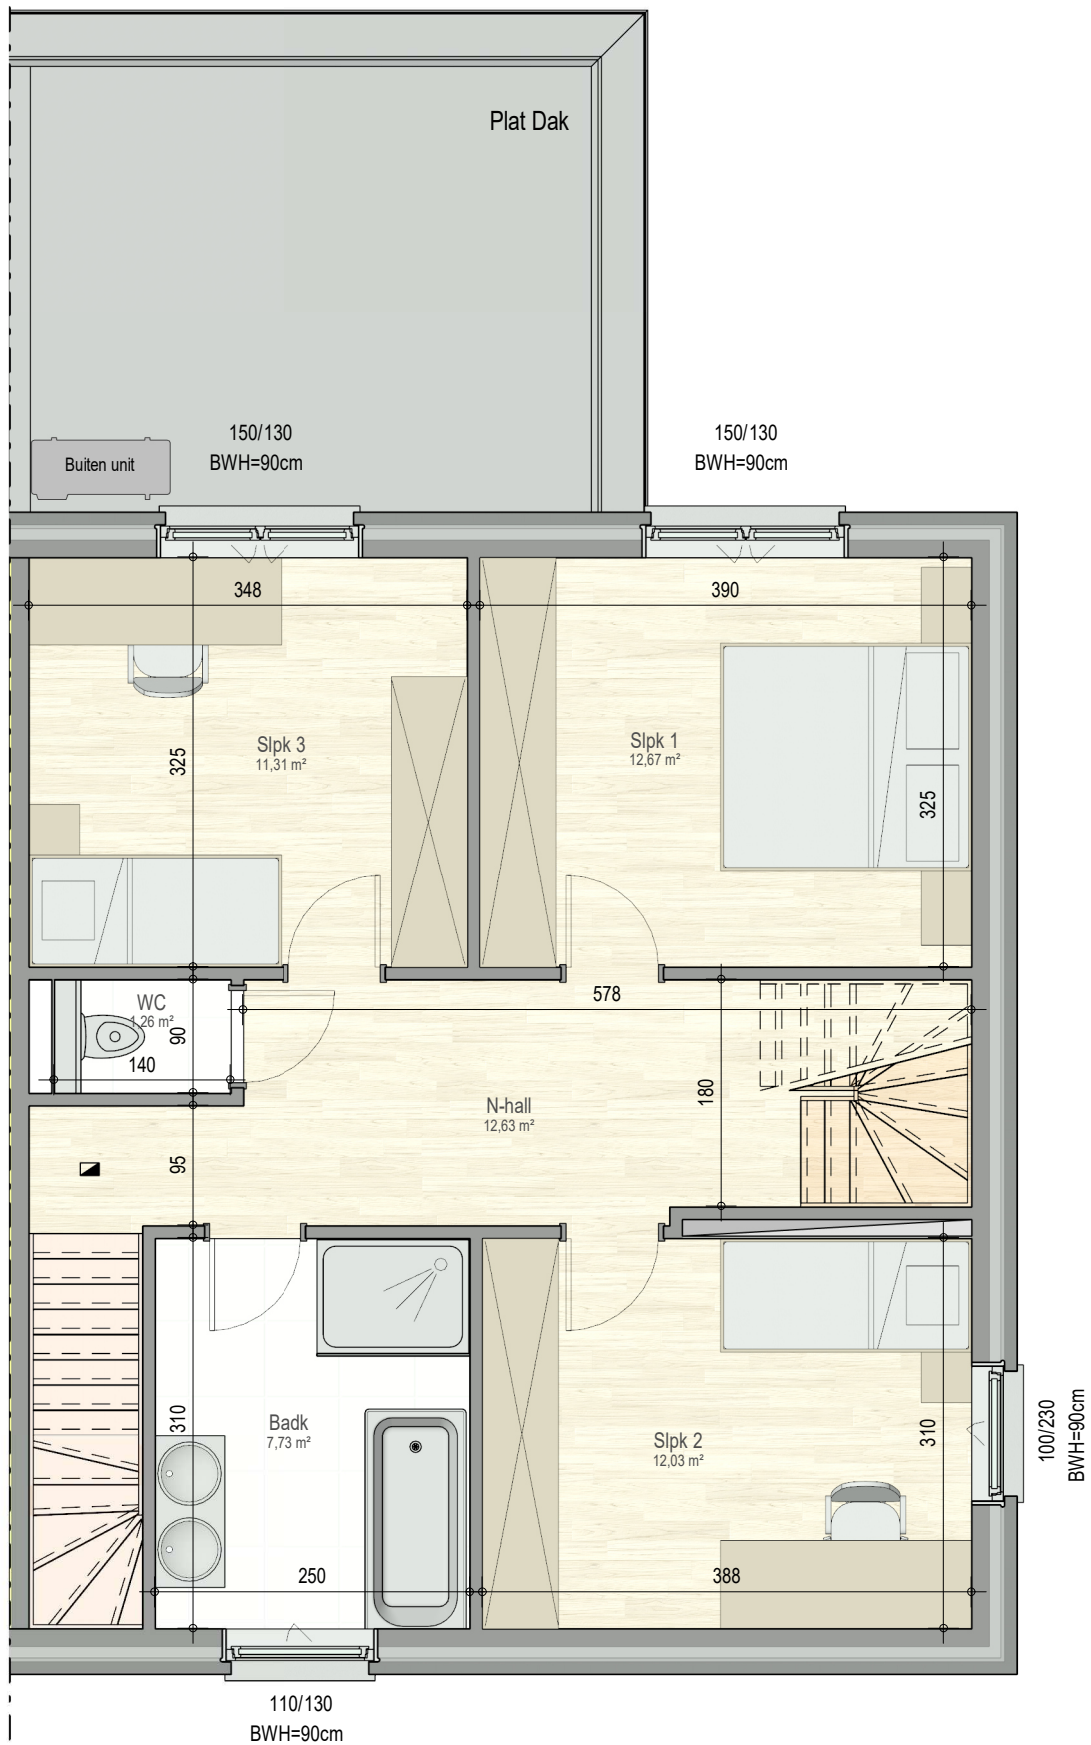

OPENDEURDAG

woensdag 01/04

13u - 15u

Meer info op
bostoen.be/opendeurdag-asse

gelijkvloers

VK2251 - Kruiskouter 31 - 1730 Asse - LOT002 - 12251002

Dit is geen contractueel document. Alle meubels, toestellen en vloerbekleding zijn illustratief.
De maatvoering op de plannen geeft bij benadering de werkelijke afmetingen aan. Afwijkingen op de maatvoering in de uitvoering is mogelijk.

verdieping 1

VK2251 - Kruiskouter 31 - 1730 Asse - LOT002 - 12251002

Dit is geen contractueel document. Alle meubels, toestellen en vloerbekleding zijn illustratief.
De maatvoering op de plannen geeft bij benadering de werkelijke afmetingen aan. Afwijkingen op de maatvoering in de uitvoering is mogelijk.

zolder

VK2251 - Kruiskouter 31 - 1730 Asse - LOT002 - 12251002

Dit is geen contractueel document. Alle meubels, toestellen en vloerbekleding zijn illustratief. De maatvoering op de plannen geeft bij benadering de werkelijke afmetingen aan. Afwijkingen op de maatvoering in de uitvoering is mogelijk.