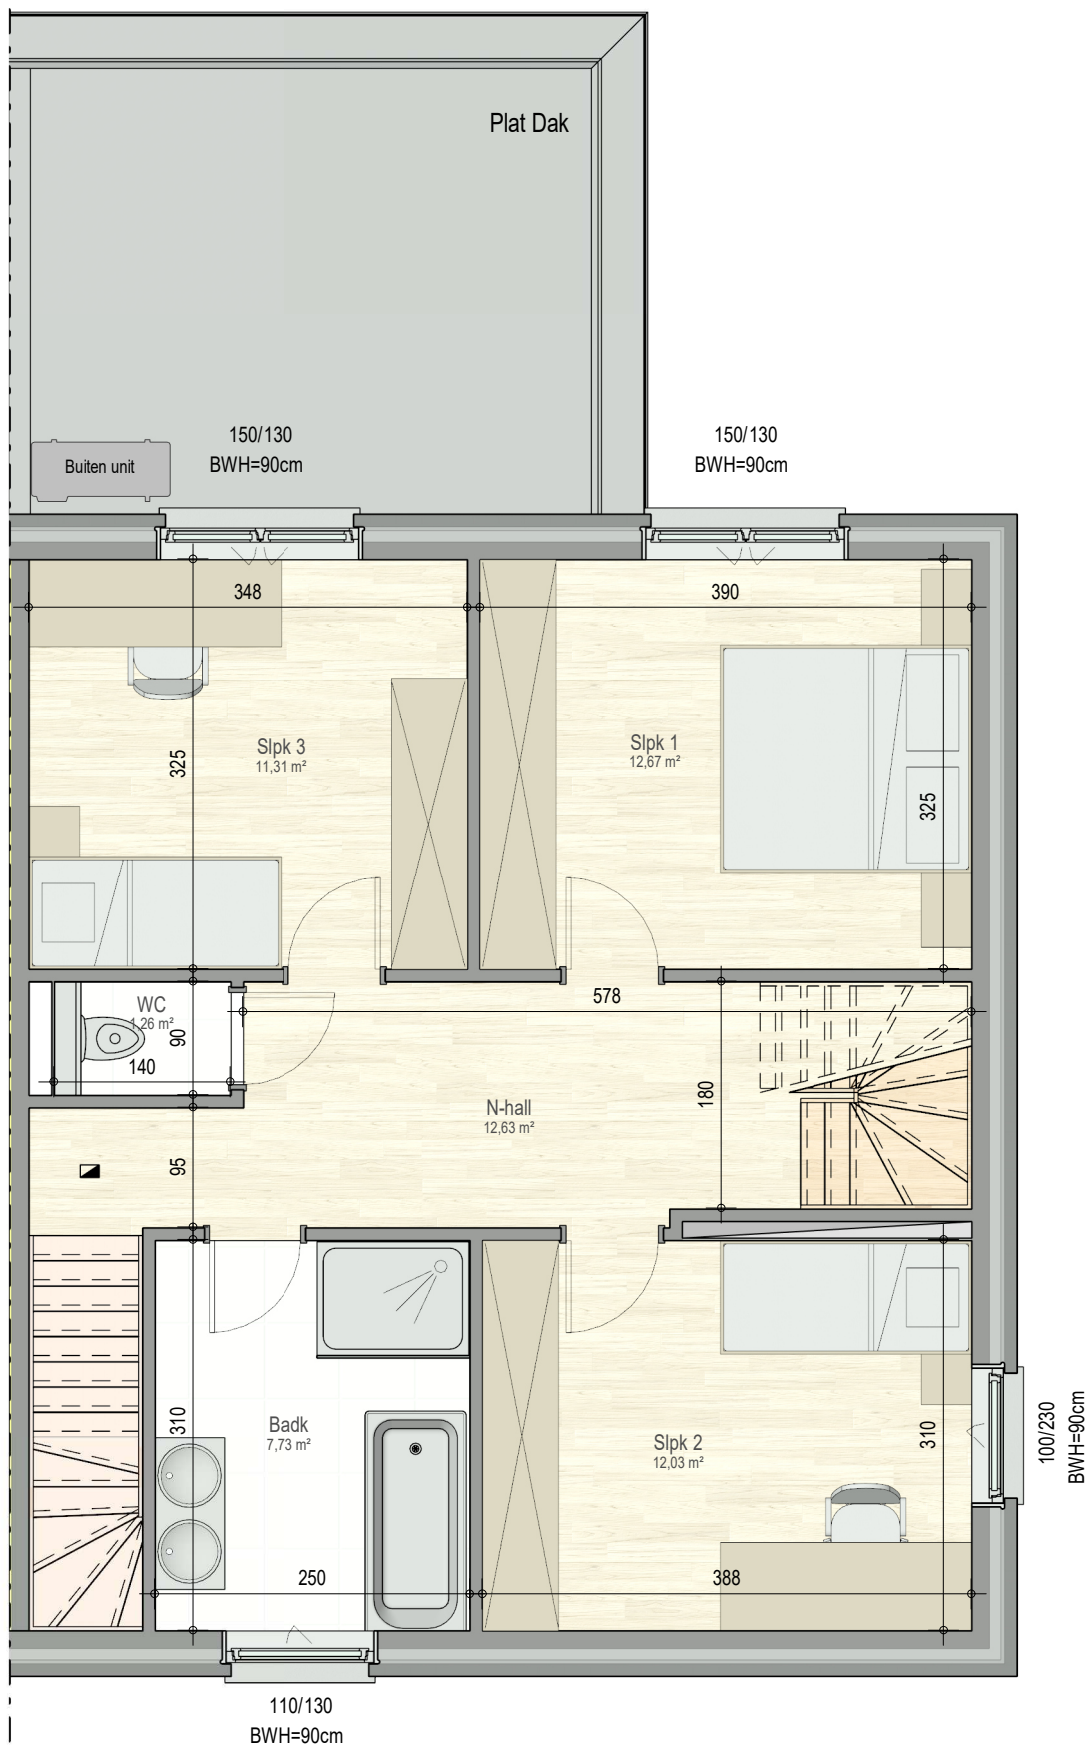

gelijkvloers

VK2251 - Kruiskouter 31 - 1730 Asse - LOT002 - 12251002

Dit is geen contractueel document. Alle meubels, toestellen en vloerbekleding zijn illustratief.
De maatvoering op de plannen geeft bij benadering de werkelijke afmetingen aan. Afwijkingen op de maatvoering in de uitvoering is mogelijk.

bostoen

verdieping 1

VK2251 - Kruiskouter 31 - 1730 Asse - LOT002 - 12251002

Dit is geen contractueel document. Alle meubels, toestellen en vloerbekleding zijn illustratief. De maatvoering op de plannen geeft bij benadering de werkelijke afmetingen aan. Afwijkingen op de maatvoering in de uitvoering is mogelijk.

bostoen

zolder

VK2251 - Kruiskouter 31 - 1730 Asse - LOT002 - 12251002

Dit is geen contractueel document. Alle meubels, toestellen en vloerbekleding zijn illustratief.
De maatvoering op de plannen geeft bij benadering de werkelijke afmetingen aan. Afwijkingen op de maatvoering in de uitvoering is mogelijk.