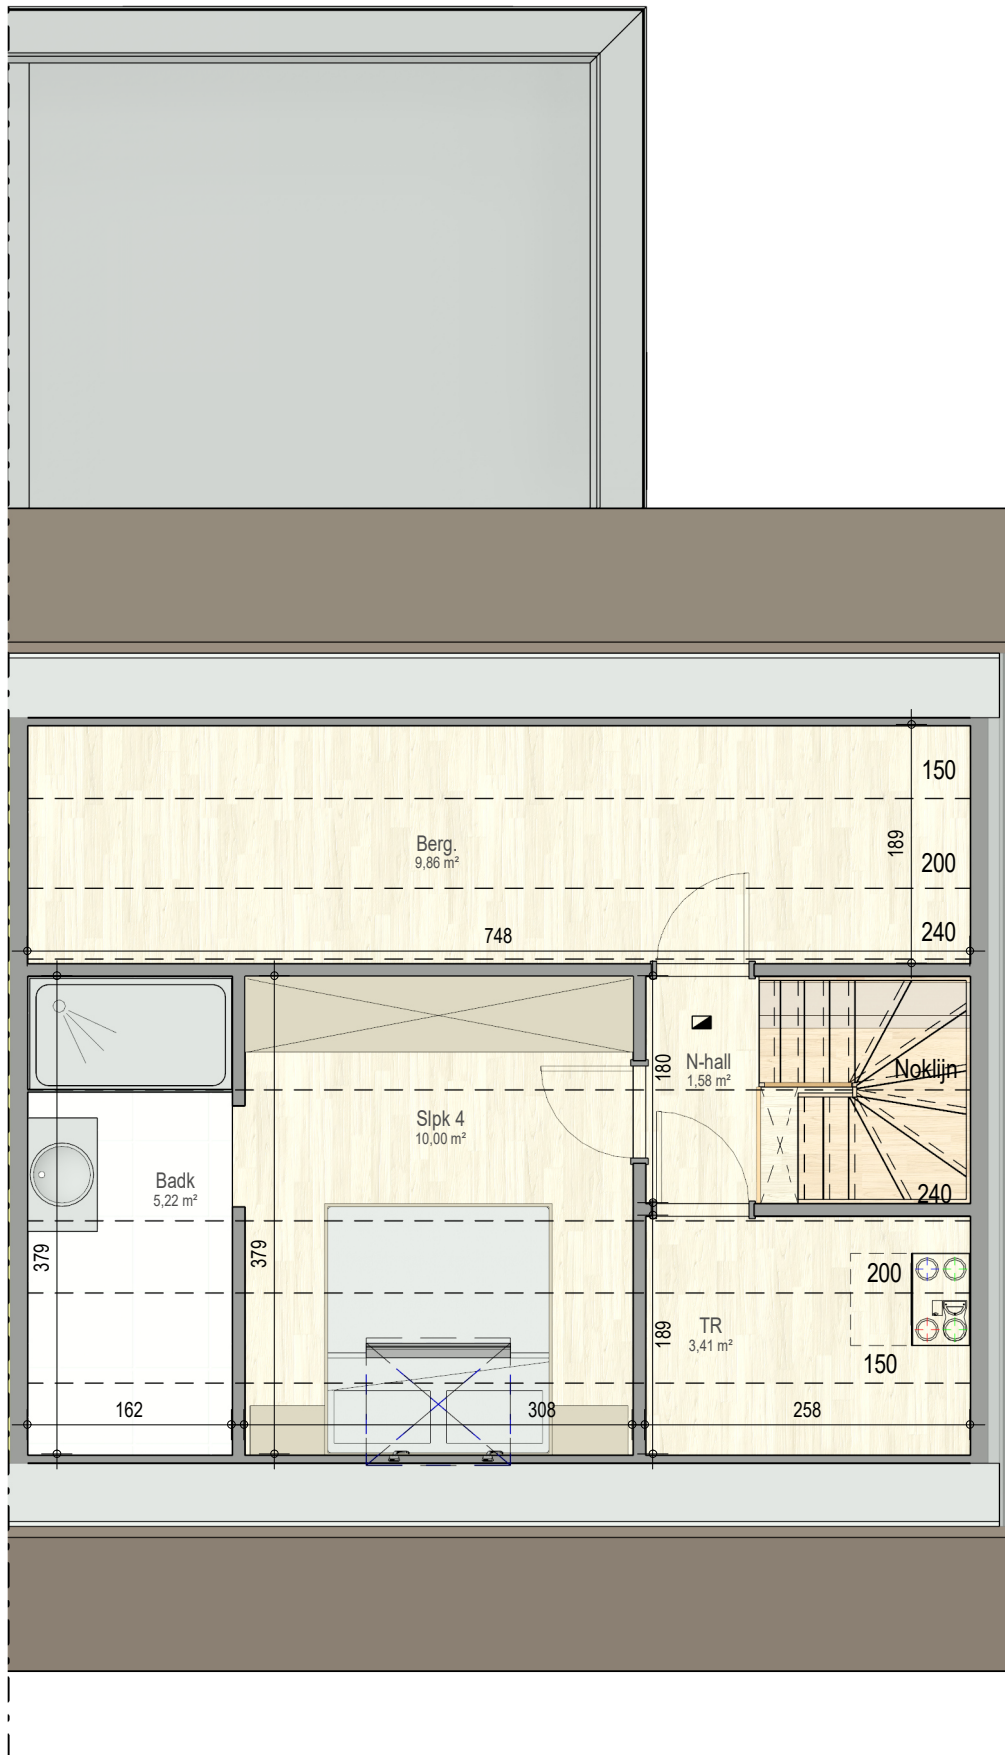

gelijkvloers

VK2251 - Kruiskouter 31 - 1730 Asse - LOT002 - 12251002

Dit is geen contractueel document. Alle meubels, toestellen en vloerbekleding zijn illustratief.
De maatvoering op de plannen geeft bij benadering de werkelijke afmetingen aan. Afwijkingen op de maatvoering in de uitvoering is mogelijk.

bostoen

verdieping 1

VK2251 - Kruiskouter 31 - 1730 Asse - LOT002 - 12251002

Dit is geen contractueel document. Alle meubels, toestellen en vloerbekleding zijn illustratief. De maatvoering op de plannen geeft bij benadering de werkelijke afmetingen aan. Afwijkingen op de maatvoering in de uitvoering is mogelijk.

bostoen

zolder

VK2251 - Kruiskouter 31 - 1730 Asse - LOT002 - 12251002

Dit is geen contractueel document. Alle meubels, toestellen en vloerbekleding zijn illustratief.
De maatvoering op de plannen geeft bij benadering de werkelijke afmetingen aan. Afwijkingen op de maatvoering in de uitvoering is mogelijk.