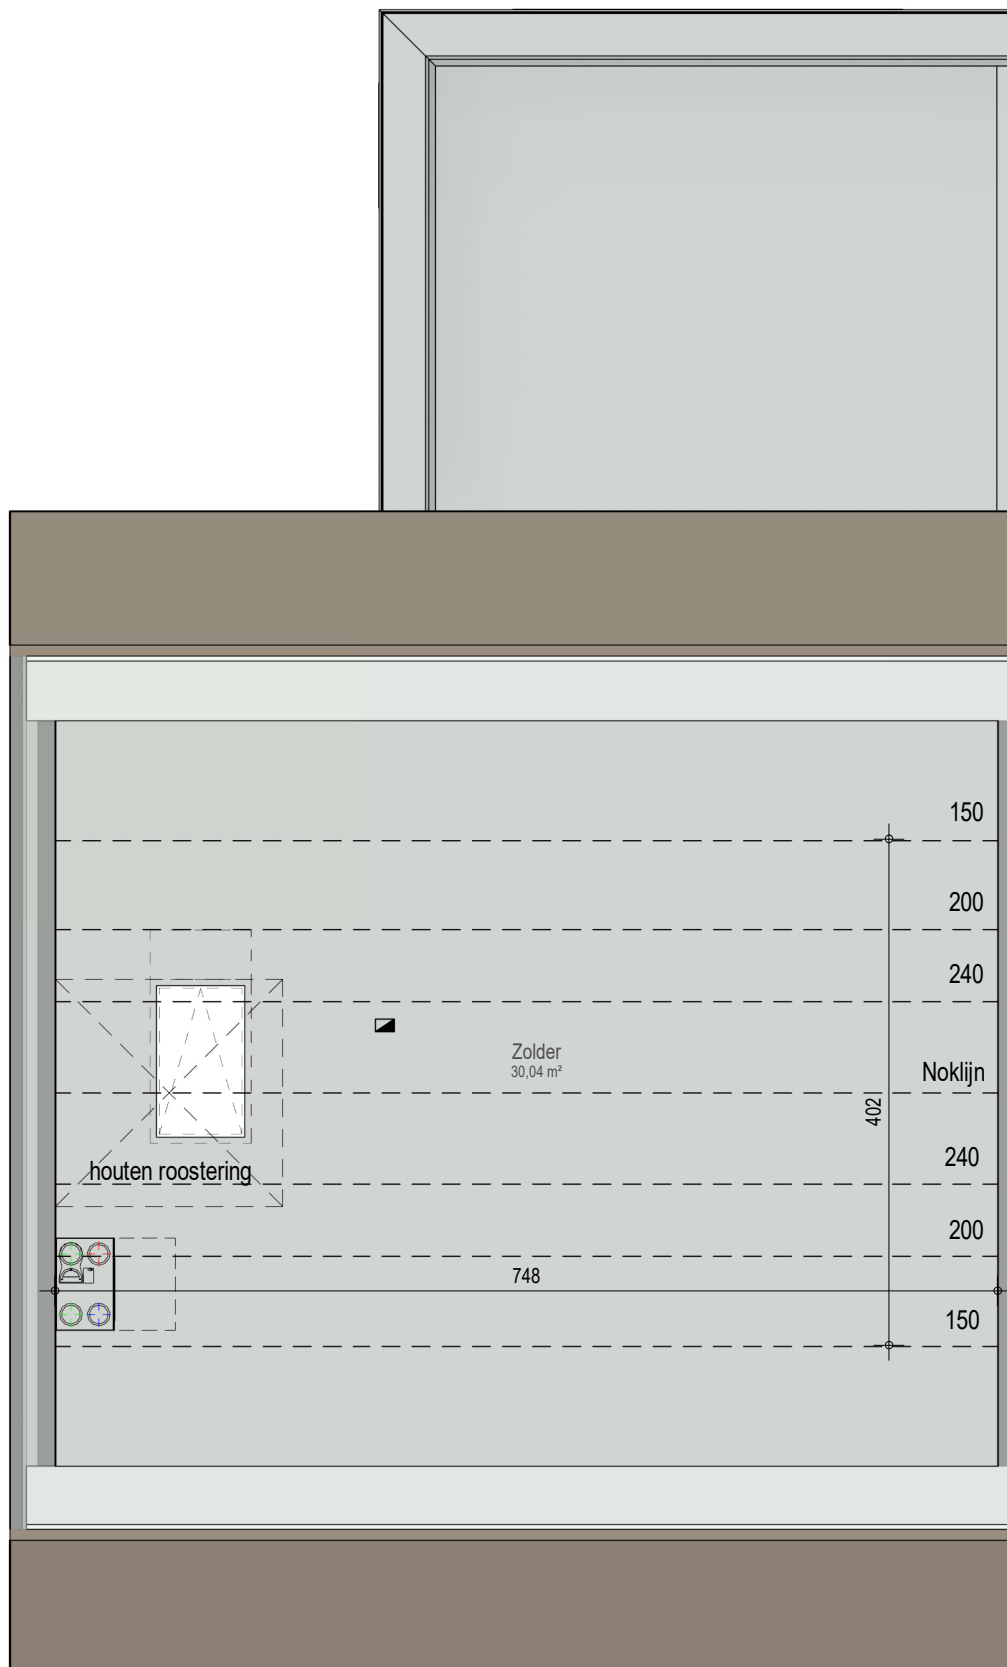

gelijkvloers

VK2251 - Kruiskouter 31 - 1730 Asse - LOT001 - 12251001

Dit is geen contractueel document. Alle meubels, toestellen en vloerbekleding zijn illustratief.
De maatvoering op de plannen geeft bij benadering de werkelijke afmetingen aan. Afwijkingen op de maatvoering in de uitvoering is mogelijk.

bostoen

verdieping 1

VK2251 - Kruiskouter 31 - 1730 Asse - LOT001 - 12251001

Dit is geen contractueel document. Alle meubels, toestellen en vloerbekleding zijn illustratief. De maatvoering op de plannen geeft bij benadering de werkelijke afmetingen aan. Afwijkingen op de maatvoering in de uitvoering is mogelijk.

zolder

VK2251 - Kruiskouter 31 - 1730 Asse - LOT001 - 12251001

Dit is geen contractueel document. Alle meubels, toestellen en vloerbekleding zijn illustratief.
De maatvoering op de plannen geeft bij benadering de werkelijke afmetingen aan. Afwijkingen op de maatvoering in de uitvoering is mogelijk.