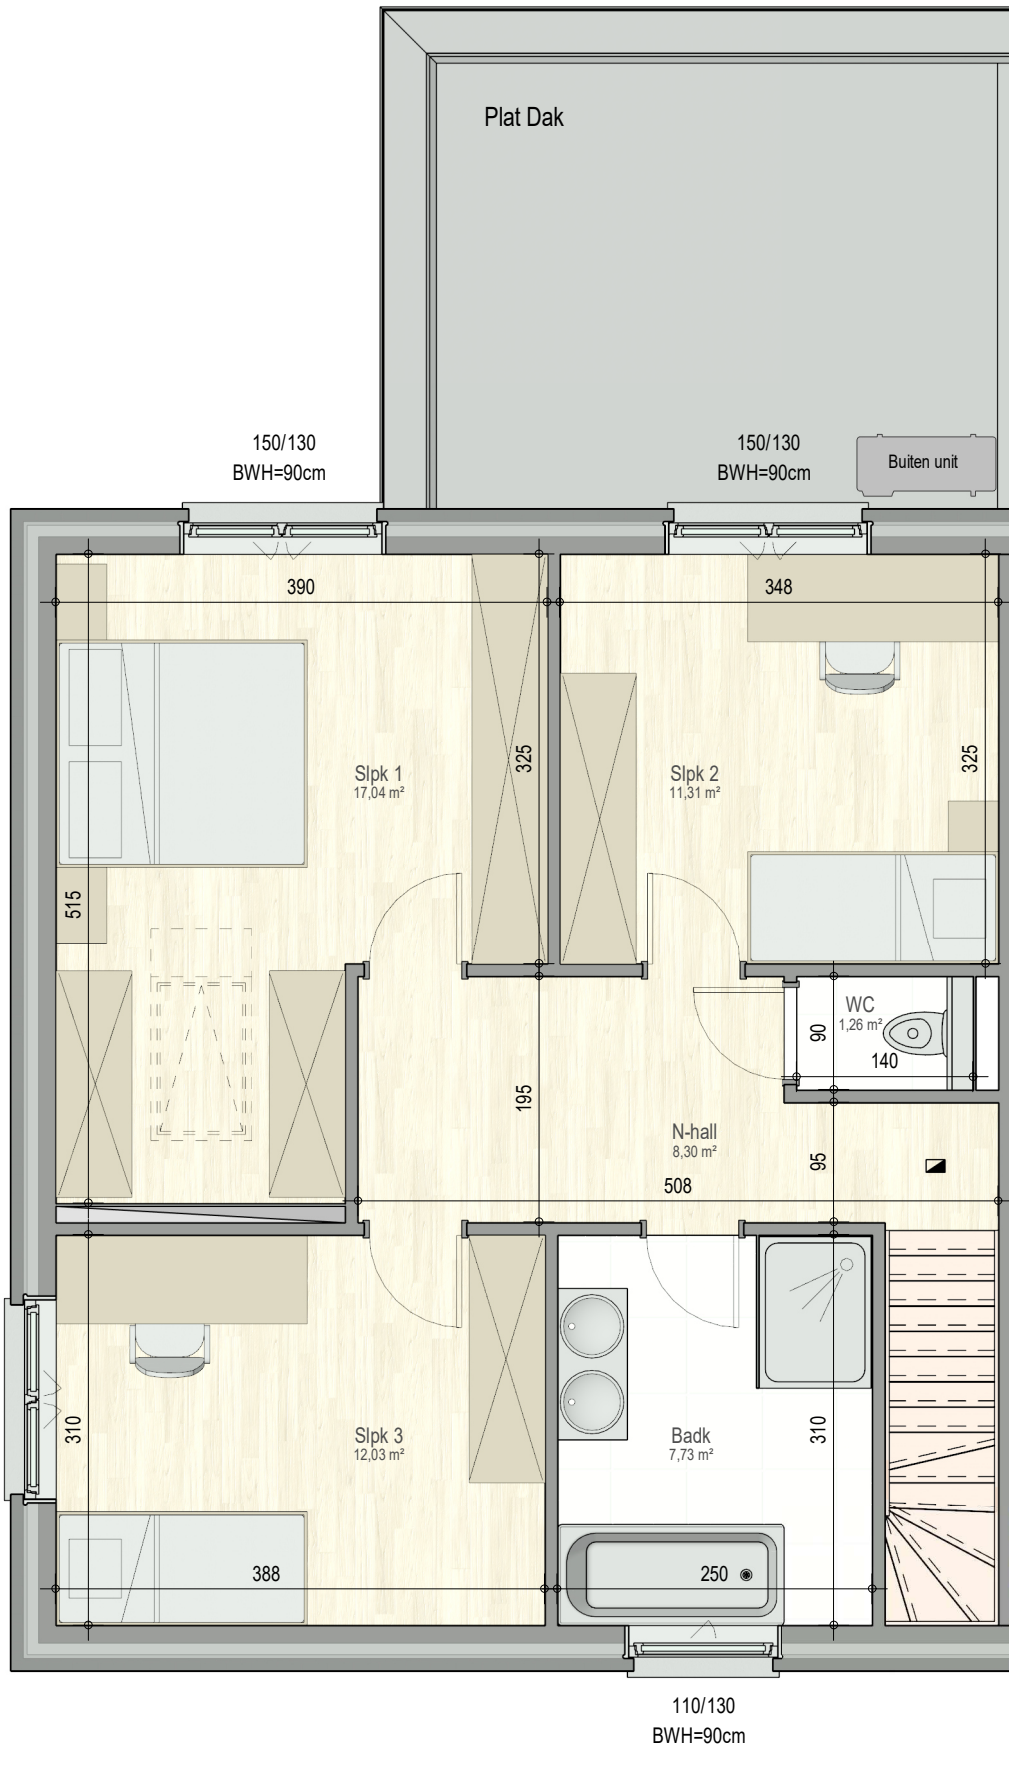

gelijkvloers

VK2251 - Kruiskouter 31 - 1730 Asse - LOT001 - 12251001

Dit is geen contractueel document. Alle meubels, toestellen en vloerbekleding zijn illustratief.
De maatvoering op de plannen geeft bij benadering de werkelijke afmetingen aan. Afwijkingen op de maatvoering in de uitvoering is mogelijk.

bostoen

verdieping 1

VK2251 - Kruiskouter 31 - 1730 Asse - LOT001 - 12251001

Dit is geen contractueel document. Alle meubels, toestellen en vloerbekleding zijn illustratief. De maatvoering op de plannen geeft bij benadering de werkelijke afmetingen aan. Afwijkingen op de maatvoering in de uitvoering is mogelijk.

zolder

VK2251 - Kruiskouter 31 - 1730 Asse - LOT001 - 12251001

Dit is geen contractueel document. Alle meubels, toestellen en vloerbekleding zijn illustratief.
De maatvoering op de plannen geeft bij benadering de werkelijke afmetingen aan. Afwijkingen op de maatvoering in de uitvoering is mogelijk.