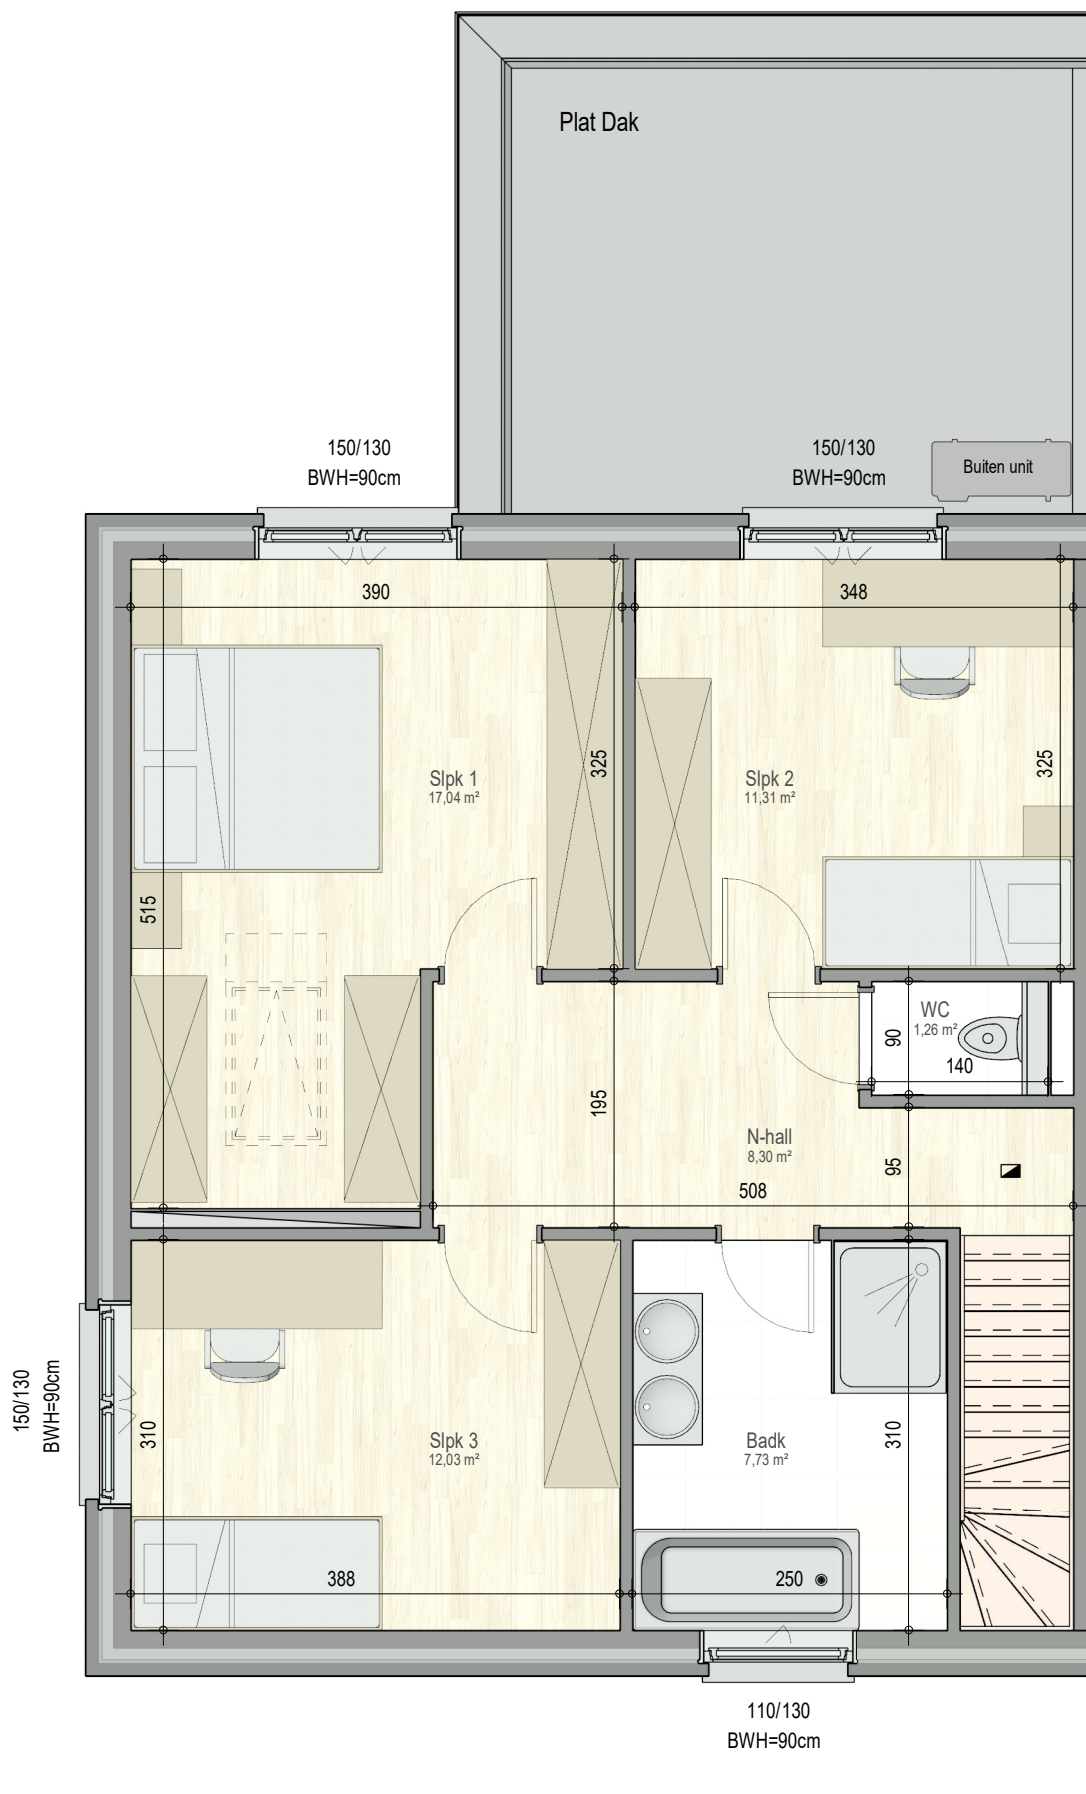

gelijkvloers

VK2251 - Kruiskouter 31 - 1730 Asse - LOT001 - 12251001

Dit is geen contractueel document. Alle meubels, toestellen en vloerbekleding zijn illustratief. De maatvoering op de plannen geeft bij benadering de werkelijke afmetingen aan. Afwijkingen op de maatvoering in de uitvoering is mogelijk.

bostoen

verdieping 1

VK2251 - Kruiskouter 31 - 1730 Asse - LOT001 - 12251001

Dit is geen contractueel document. Alle meubels, toestellen en vloerbekleding zijn illustratief. De maatvoering op de plannen geeft bij benadering de werkelijke afmetingen aan. Afwijkingen op de maatvoering in de uitvoering is mogelijk.

bostoen

zolder

VK2251 - Kruiskouter 31 - 1730 Asse - LOT001 - 12251001

Dit is geen contractueel document. Alle meubels, toestellen en vloerbekleding zijn illustratief.
De maatvoering op de plannen geeft bij benadering de werkelijke afmetingen aan. Afwijkingen op de maatvoering in de uitvoering is mogelijk.