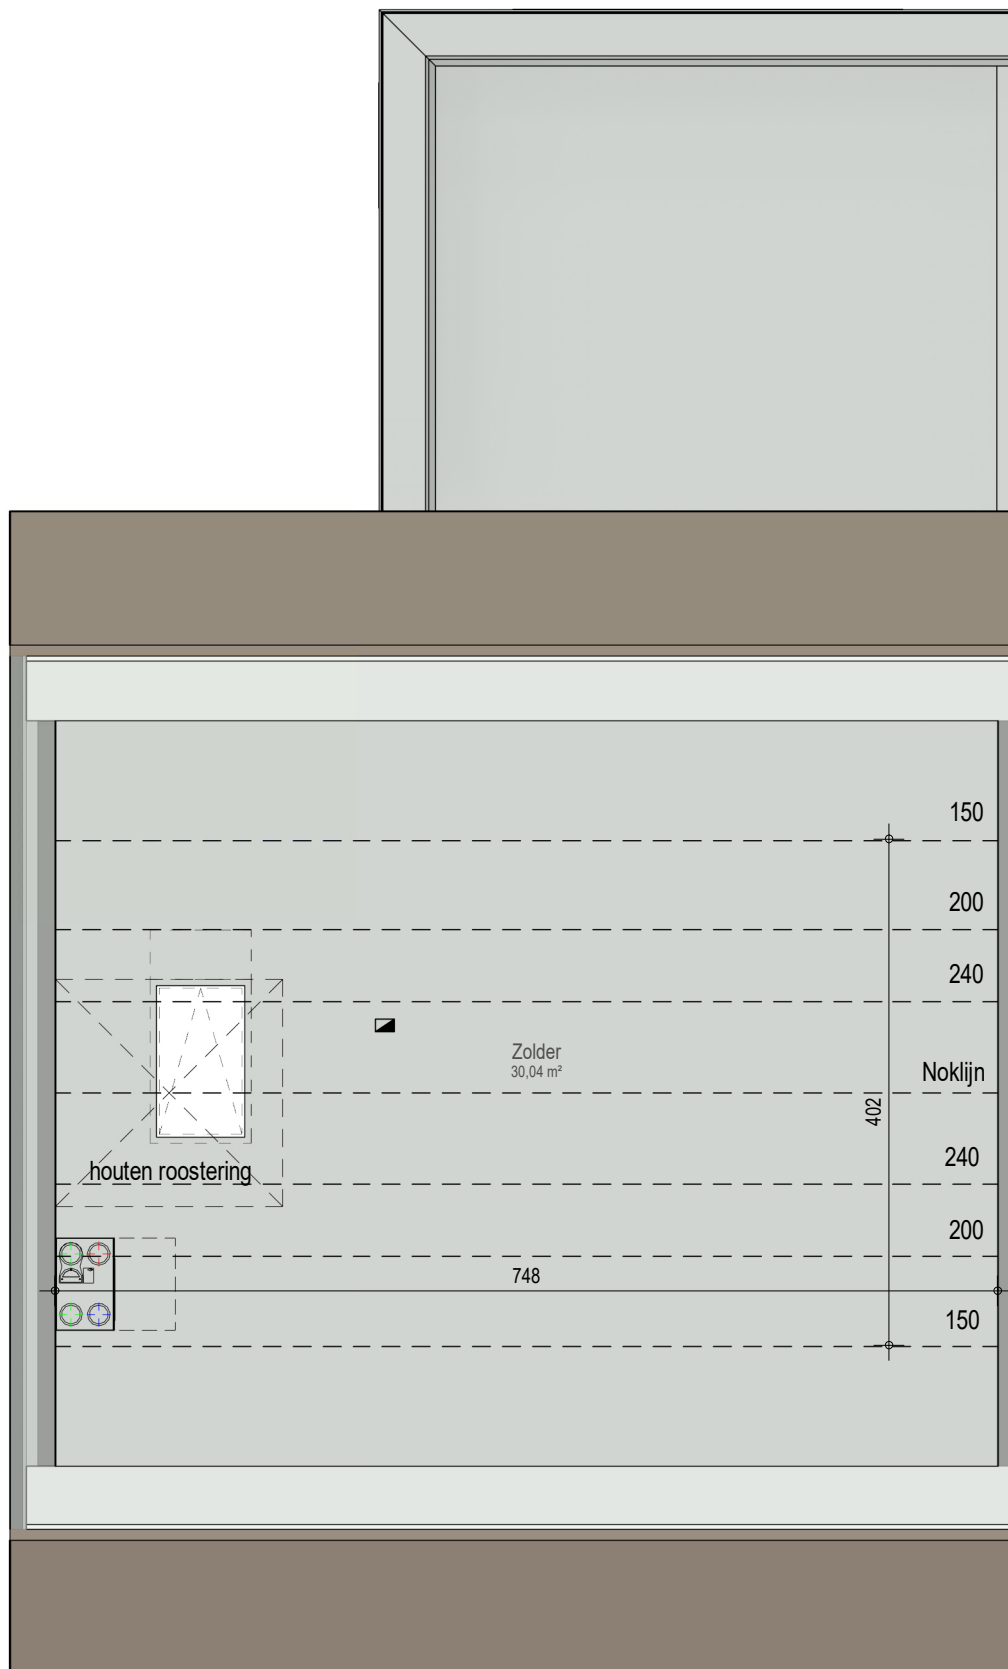

gelijkvloers

VK2251 - Kruiskouter 31 - 1730 Asse - LOT001 - 12251001

Dit is geen contractueel document. Alle meubels, toestellen en vloerbekleding zijn illustratief. De maatvoering op de plannen geeft bij benadering de werkelijke afmetingen aan. Afwijkingen op de maatvoering in de uitvoering is mogelijk.

bostoen

verdieping 1

VK2251 - Kruiskouter 31 - 1730 Asse - LOT001 - 12251001

Dit is geen contractueel document. Alle meubels, toestellen en vloerbekleding zijn illustratief. De maatvoering op de plannen geeft bij benadering de werkelijke afmetingen aan. Afwijkingen op de maatvoering in de uitvoering is mogelijk.

bostoen

zolder

VK2251 - Kruiskouter 31 - 1730 Asse - LOT001 - 12251001

Dit is geen contractueel document. Alle meubels, toestellen en vloerbekleding zijn illustratief.
De maatvoering op de plannen geeft bij benadering de werkelijke afmetingen aan. Afwijkingen op de maatvoering in de uitvoering is mogelijk.