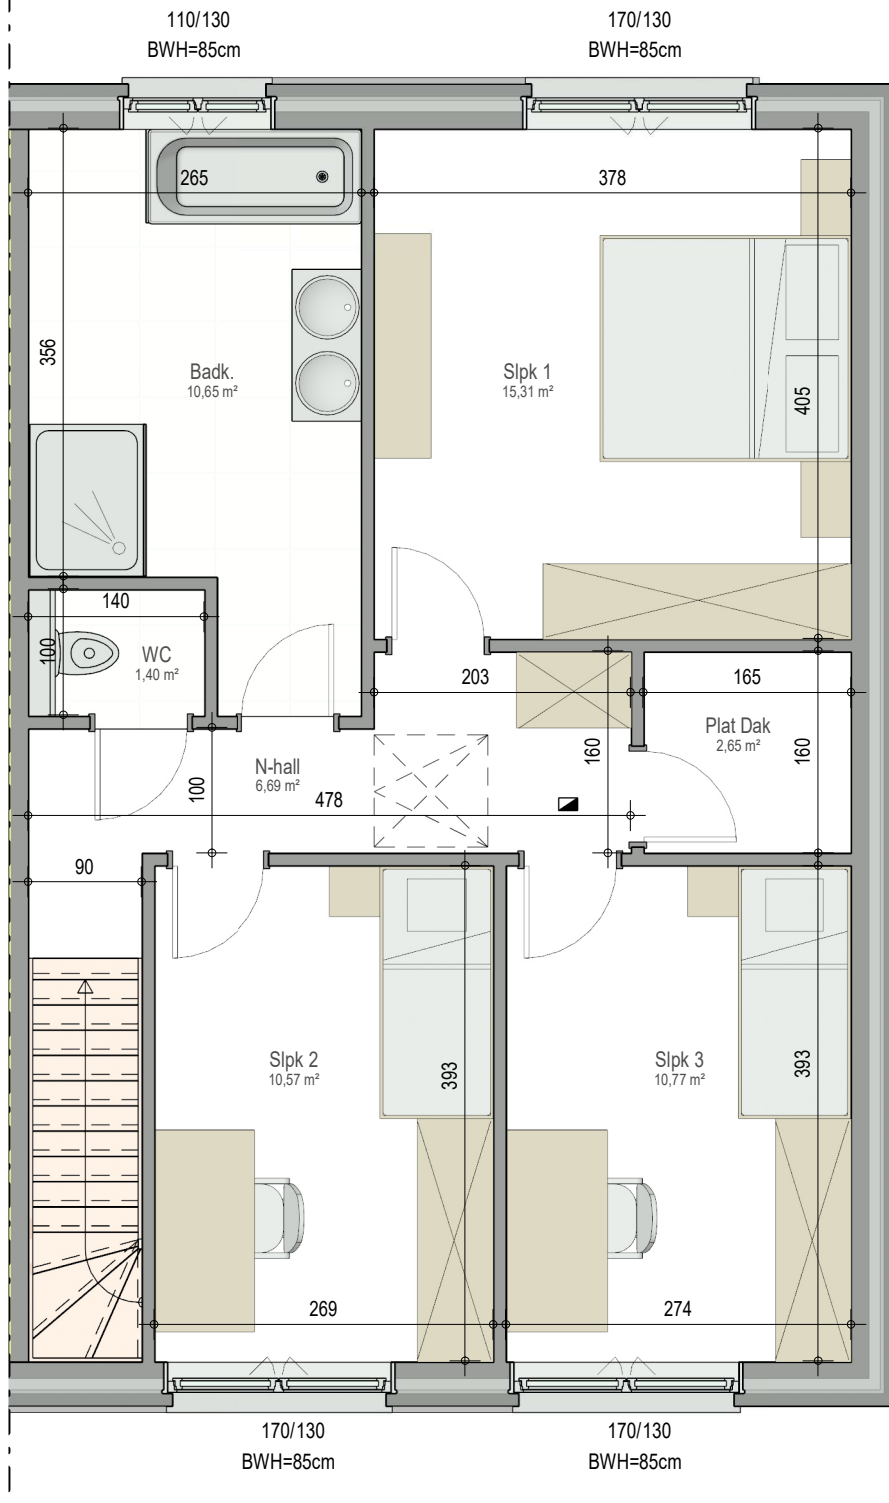

gelijkvloers

VK2249 - Boekhoutstraat - 9520 Bavegem - LOT01B - 12249002

Dit is geen contractueel document. Alle meubels, toestellen en vloerbekleding zijn illustratief. De maatvoering op de plannen geeft bij benadering de werkelijke afmetingen aan. Afwijkingen op de maatvoering in de uitvoering is mogelijk.

bostoen

verdieping 1

VK2249 - Boekhoutstraat - 9520 Bavegem - LOT01B - 12251002

Dit is geen contractueel document. Alle meubels, toestellen en vloerbekleding zijn illustratief. De maatvoering op de plannen geeft bij benadering de werkelijke afmetingen aan. Afwijkingen op de maatvoering in de uitvoering is mogelijk.