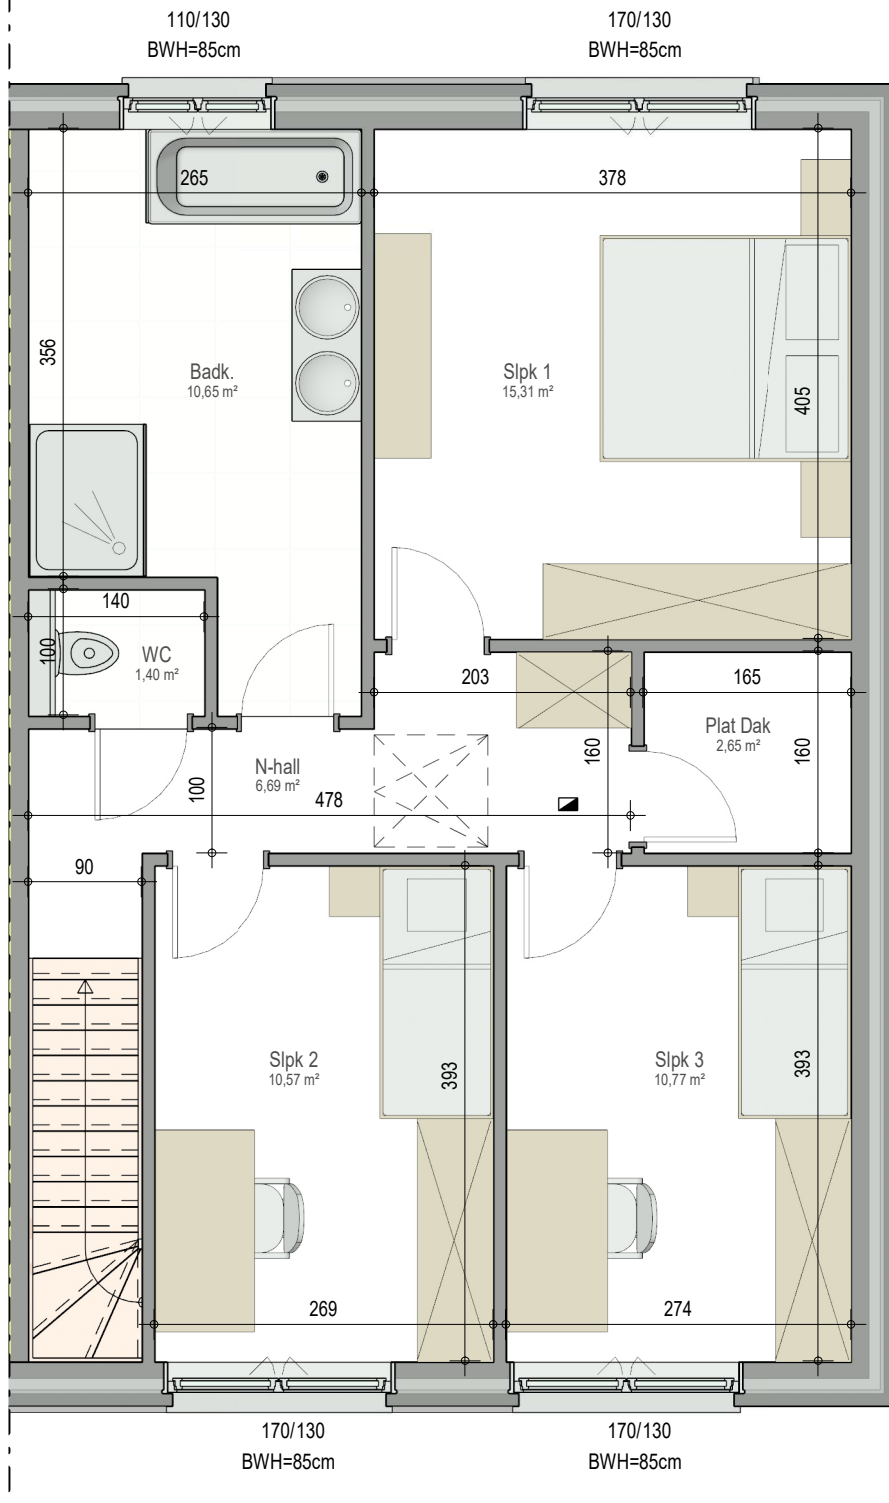

gelijkvloers

VK2249 - Boekhoutstraat - 9520 Bavegem - LOT01B - 12249002

Dit is geen contractueel document. Alle meubels, toestellen en vloerbekleding zijn illustratief. De maatvoering op de plannen geeft bij benadering de werkelijke afmetingen aan. Afwijkingen op de maatvoering in de uitvoering is mogelijk.

**bostoen**

verdieping 1

VK2249 - Boekhoutstraat - 9520 Bavegem - LOT01B - 12251002

Dit is geen contractueel document. Alle meubels, toestellen en vloerbekleding zijn illustratief.  
De maatvoering op de plannen geeft bij benadering de werkelijke afmetingen aan. Afwijkingen op de maatvoering in de uitvoering is mogelijk.