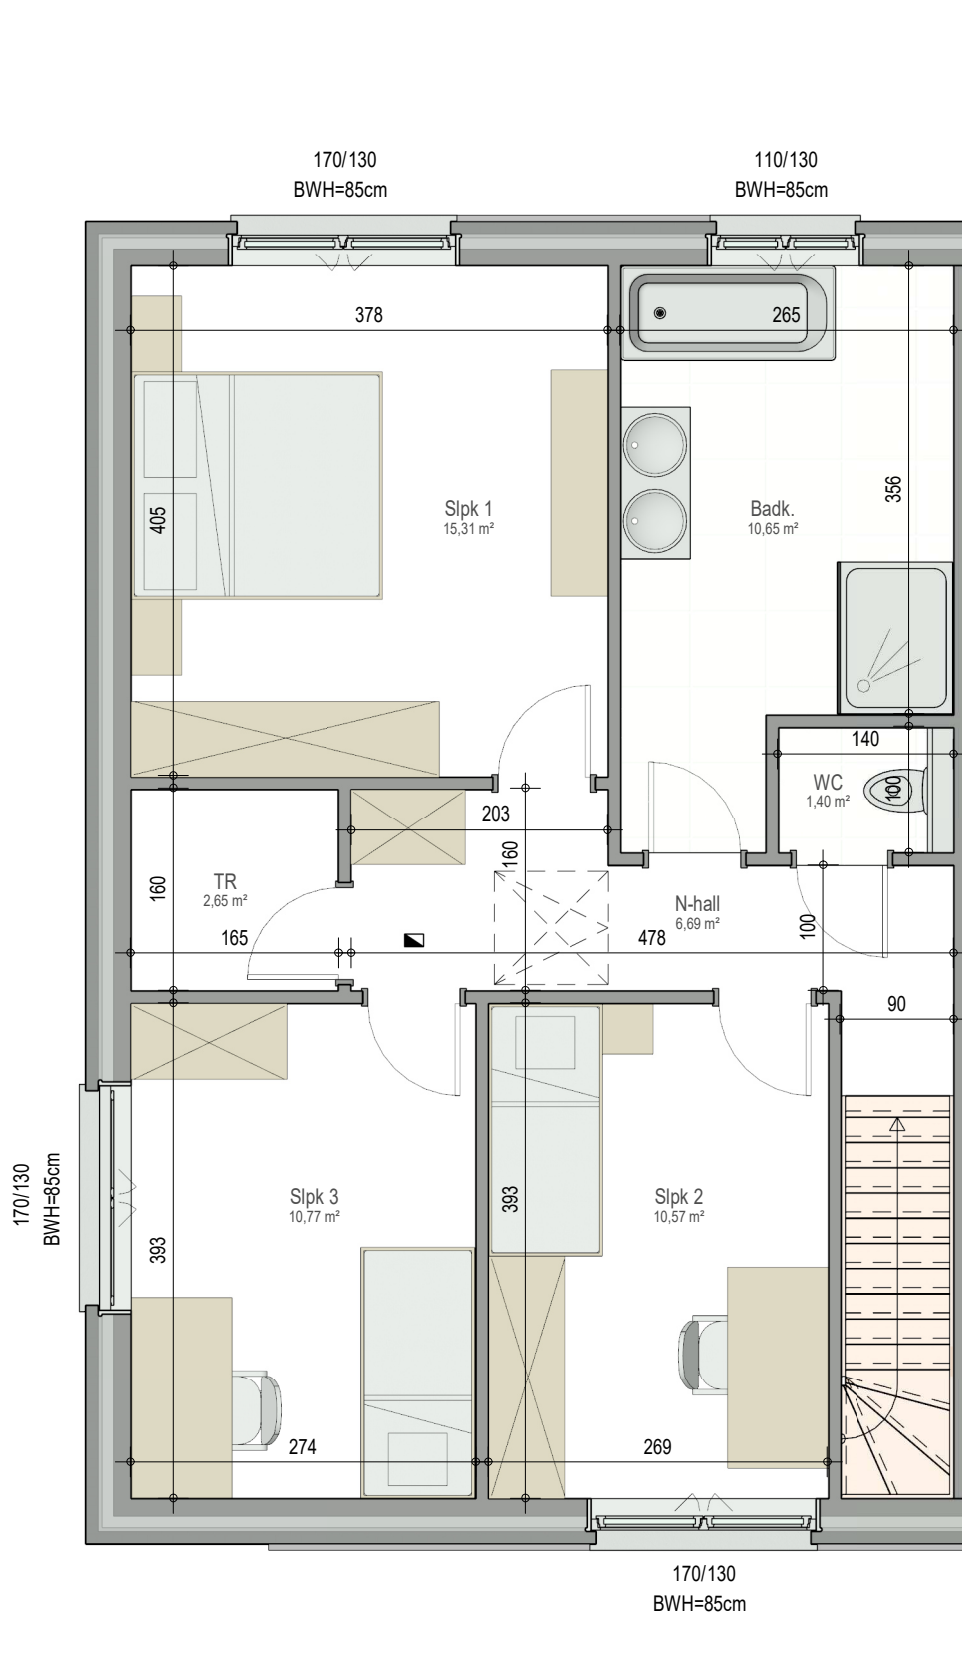

gelijkvloers

VK2249 - Boekhoutstraat - 9520 Bavegem - LOT01A - 12249001

Dit is geen contractueel document. Alle meubels, toestellen en vloerbekleding zijn illustratief.
De maatvoering op de plannen geeft bij benadering de werkelijke afmetingen aan. Afwijkingen op de maatvoering in de uitvoering is mogelijk.

verdieping 1

VK2249 - Boekhoutstraat - 9520 Bavegem - LOT01A - 12251001

Dit is geen contractueel document. Alle meubels, toestellen en vloerbekleding zijn illustratief.
De maatvoering op de plannen geeft bij benadering de werkelijke afmetingen aan. Afwijkingen op de maatvoering in de uitvoering is mogelijk.