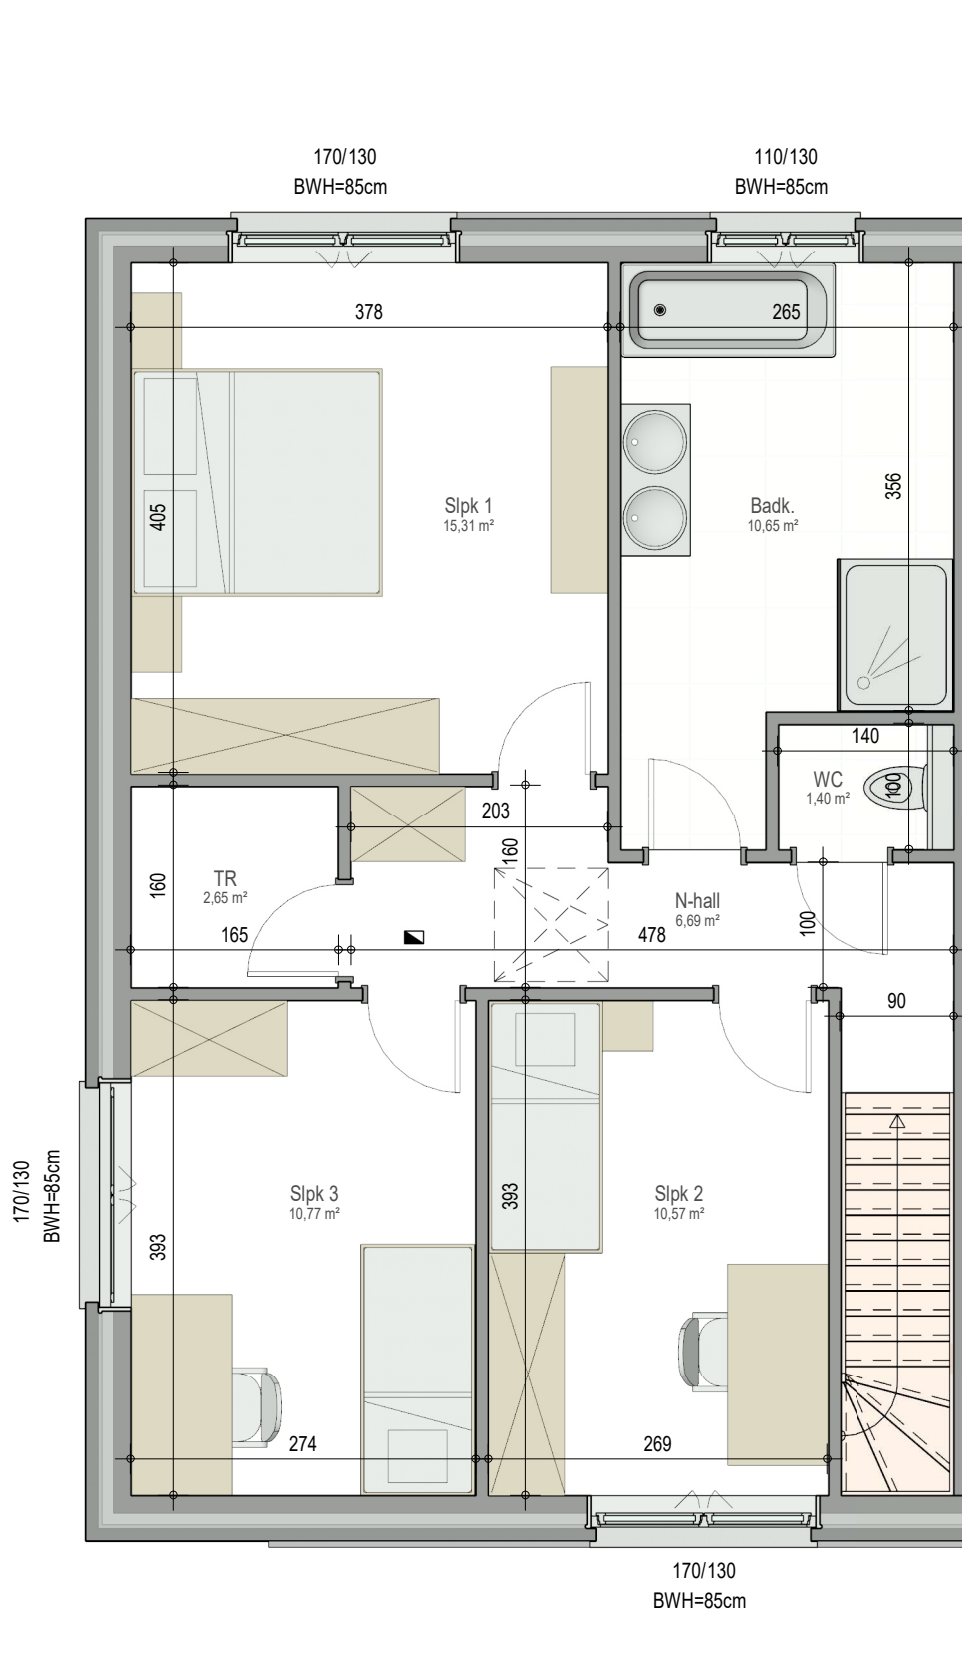

gelijkvloers

VK2249 - Boekhoutstraat - 9520 Bavegem - LOT01A - 12249001

Dit is geen contractueel document. Alle meubels, toestellen en vloerbekleding zijn illustratief. De maatvoering op de plannen geeft bij benadering de werkelijke afmetingen aan. Afwijkingen op de maatvoering in de uitvoering is mogelijk.

bostoen

verdieping 1

VK2249 - Boekhoutstraat - 9520 Bavegem - LOT01A - 12251001

Dit is geen contractueel document. Alle meubels, toestellen en vloerbekleding zijn illustratief. De maatvoering op de plannen geeft bij benadering de werkelijke afmetingen aan. Afwijkingen op de maatvoering in de uitvoering is mogelijk.