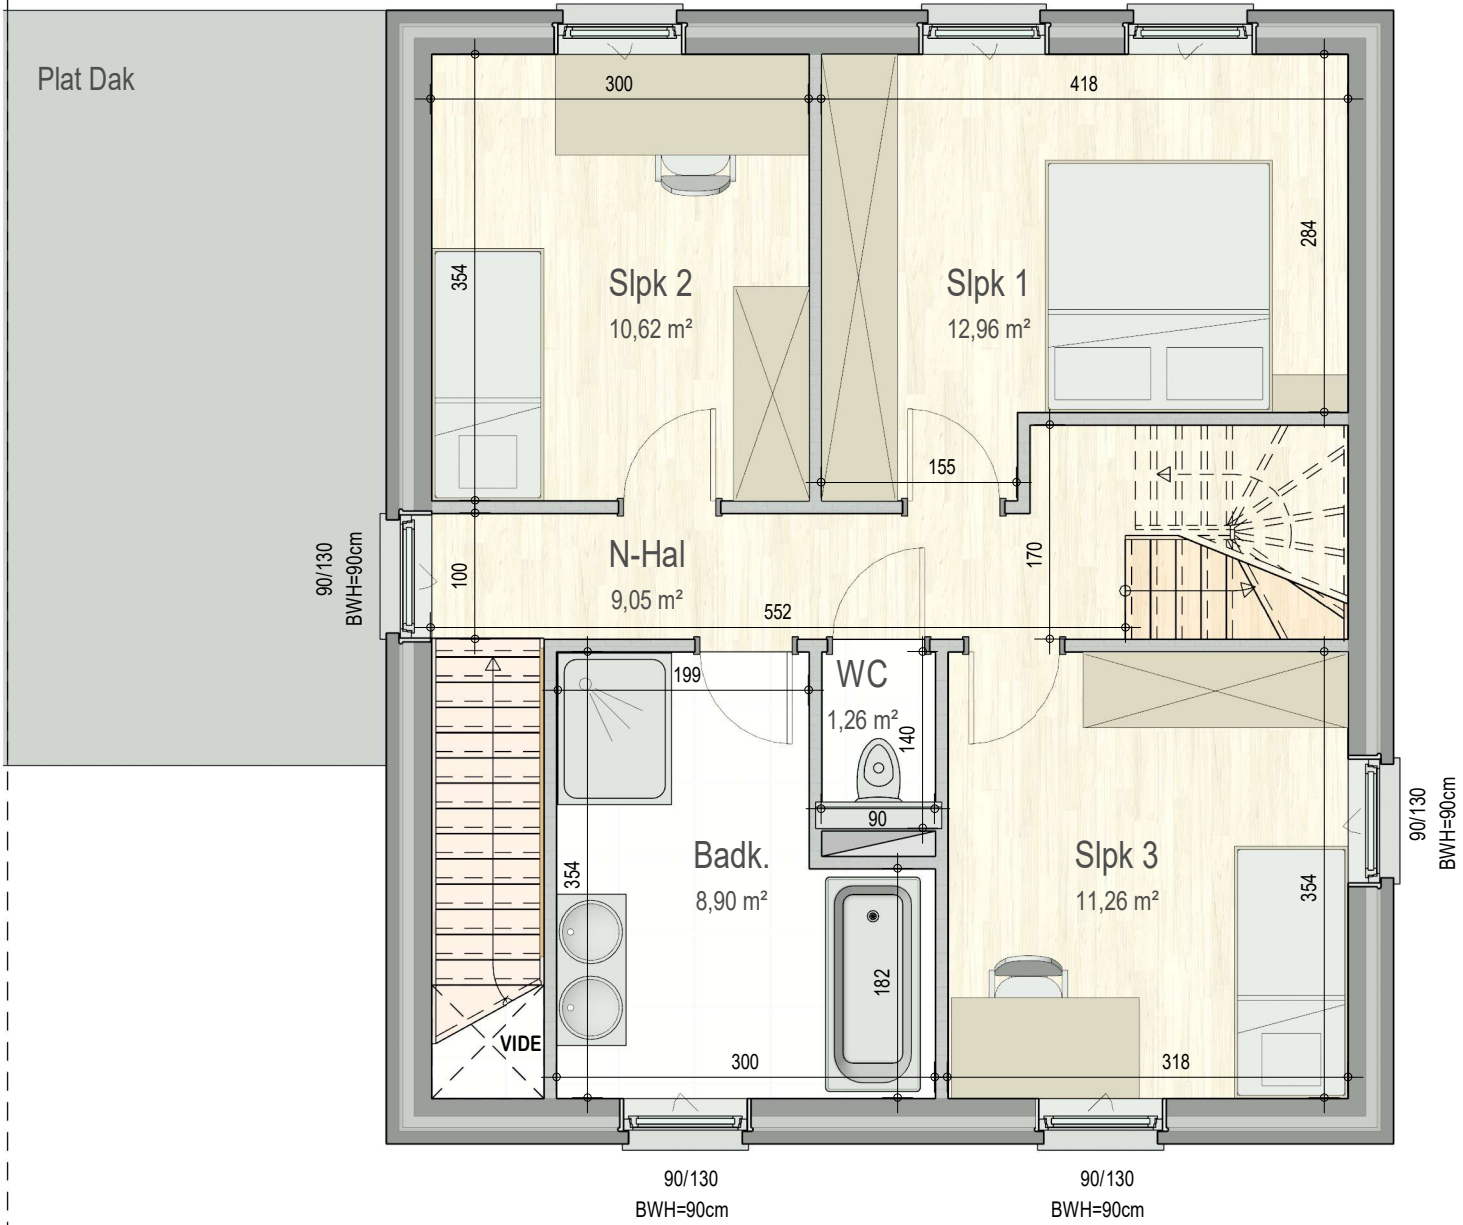

gelijkvloers

VK2231 - Gagelstraat 1/3/5/7 - 9880 Aalter - LOT009 - 12231009

Dit is geen contractueel document. Alle meubels, toestellen en vloerbekleding zijn illustratief. De maatvoering op de plannen geeft bij benadering de werkelijke afmetingen aan. Afwijkingen op de maatvoering in de uitvoering is mogelijk.

bostoen

verdieping 1

VK2231 - Gagelstraat 1/3/5/7 - 9880 Aalter - LOT009 - 12231009

Dit is geen contractueel document. Alle meubels, toestellen en vloerbekleding zijn illustratief. De maatvoering op de plannen geeft bij benadering de werkelijke afmetingen aan. Afwijkingen op de maatvoering in de uitvoering is mogelijk.

bostoen

zolder

VK2231 - Gagelstraat 1/3/5/7 - 9880 Aalter - LOT009 - 12231009

Dit is geen contractueel document. Alle meubels, toestellen en vloerbekleding zijn illustratief.
De maatvoering op de plannen geeft bij benadering de werkelijke afmetingen aan. Afwijkingen op de maatvoering in de uitvoering is mogelijk.