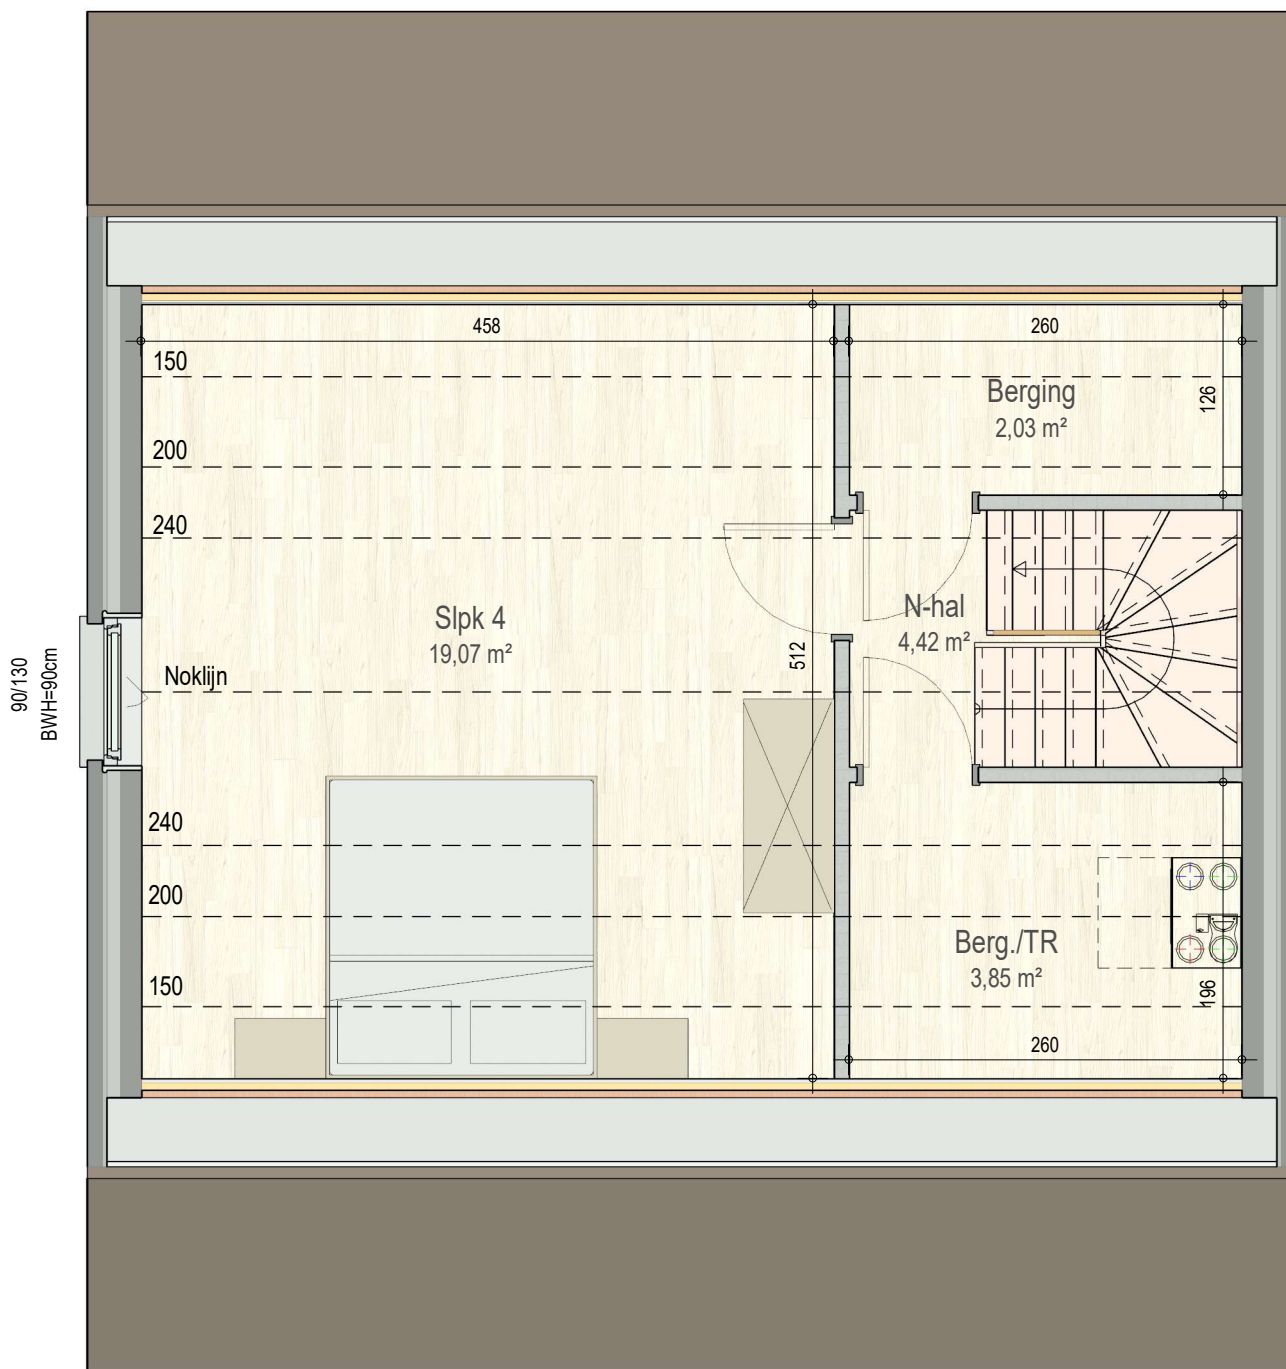

gelijkvloers

VK2231 - Gagelstraat 1/3/5/7 - 9880 Aalter - LOT009 - 12231009

Dit is geen contractueel document. Alle meubels, toestellen en vloerbekleding zijn illustratief. De maatvoering op de plannen geeft bij benadering de werkelijke afmetingen aan. Afwijkingen op de maatvoering in de uitvoering is mogelijk.

bostoen

verdieping 1

VK2231 - Gagelstraat 1/3/5/7 - 9880 Aalter - LOT009 - 12231009

Dit is geen contractueel document. Alle meubels, toestellen en vloerbekleding zijn illustratief. De maatvoering op de plannen geeft bij benadering de werkelijke afmetingen aan. Afwijkingen op de maatvoering in de uitvoering is mogelijk.

bostoen

zolder

VK2231 - Gagelstraat 1/3/5/7 - 9880 Aalter - LOT009 - 12231009

Dit is geen contractueel document. Alle meubels, toestellen en vloerbekleding zijn illustratief.
De maatvoering op de plannen geeft bij benadering de werkelijke afmetingen aan. Afwijkingen op de maatvoering in de uitvoering is mogelijk.