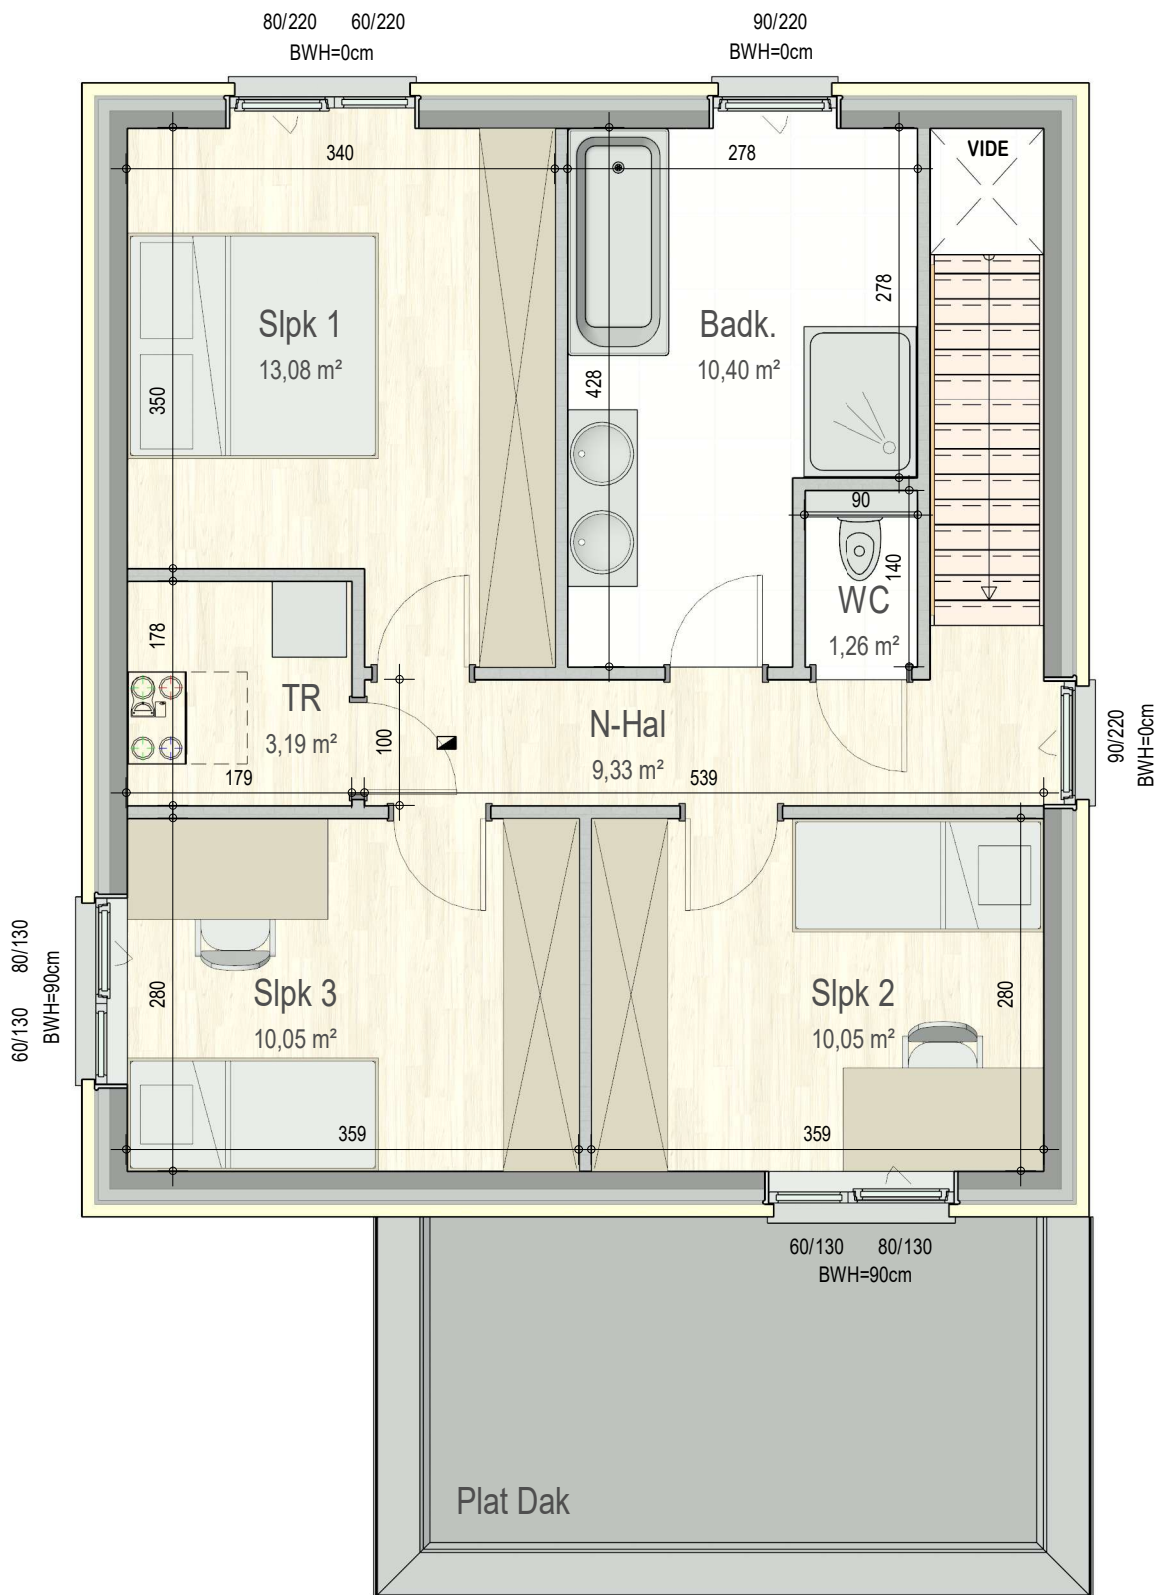

gelijkvloers

VK2231 - Gagelstraat 1/3/5/7 - 9880 Aalter - LOT008 - 12231008

Dit is geen contractueel document. Alle meubels, toestellen en vloerbekleding zijn illustratief.
De maatvoering op de plannen geeft bij benadering de werkelijke afmetingen aan. Afwijkingen op de maatvoering in de uitvoering is mogelijk.

verdieping 1

VK2231 - Gagelstraat 1/3/5/7 - 9880 Aalter - LOT008 - 12231008

Dit is geen contractueel document. Alle meubels, toestellen en vloerbekleding zijn illustratief. De maatvoering op de plannen geeft bij benadering de werkelijke afmetingen aan. Afwijkingen op de maatvoering in de uitvoering is mogelijk.