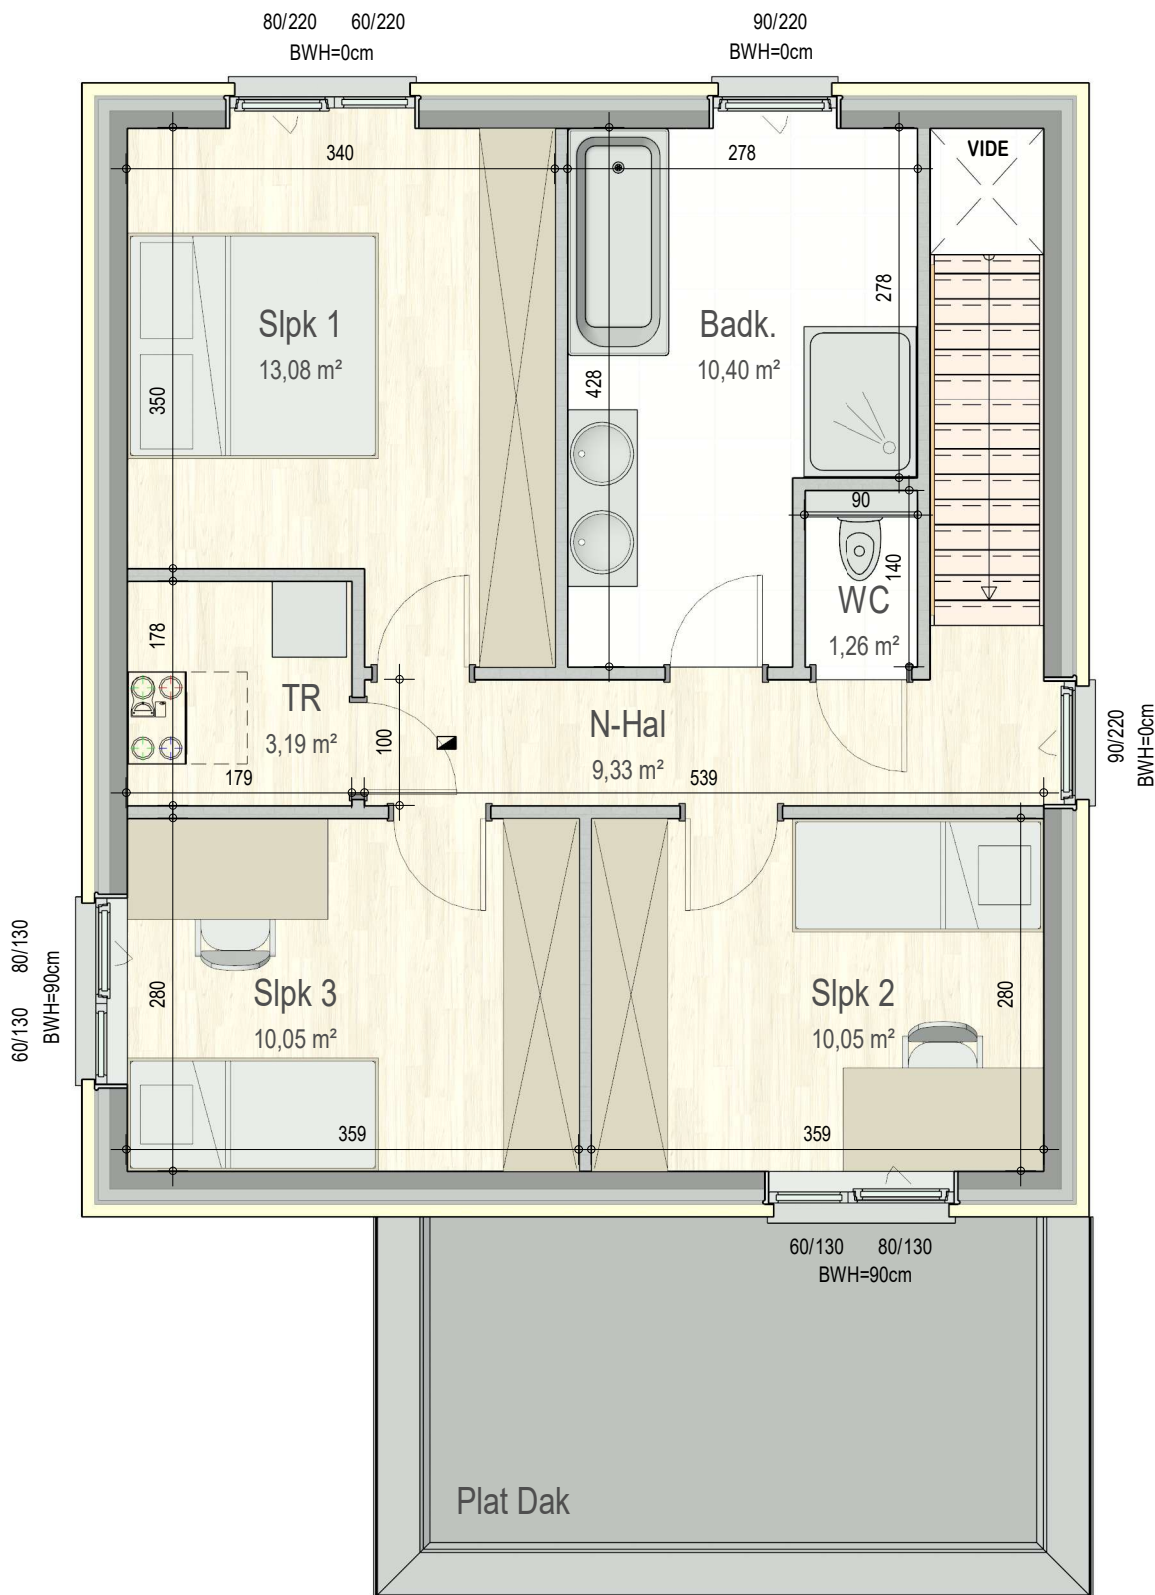

gelijkvloers

VK2231 - Gagelstraat 1/3/5/7 - 9880 Aalter - LOT008 - 12231008

Dit is geen contractueel document. Alle meubels, toestellen en vloerbekleding zijn illustratief. De maatvoering op de plannen geeft bij benadering de werkelijke afmetingen aan. Afwijkingen op de maatvoering in de uitvoering is mogelijk.

verdieping 1

VK2231 - Gagelstraat 1/3/5/7 - 9880 Aalter - LOT008 - 12231008

Dit is geen contractueel document. Alle meubels, toestellen en vloerbekleding zijn illustratief. De maatvoering op de plannen geeft bij benadering de werkelijke afmetingen aan. Afwijkingen op de maatvoering in de uitvoering is mogelijk.