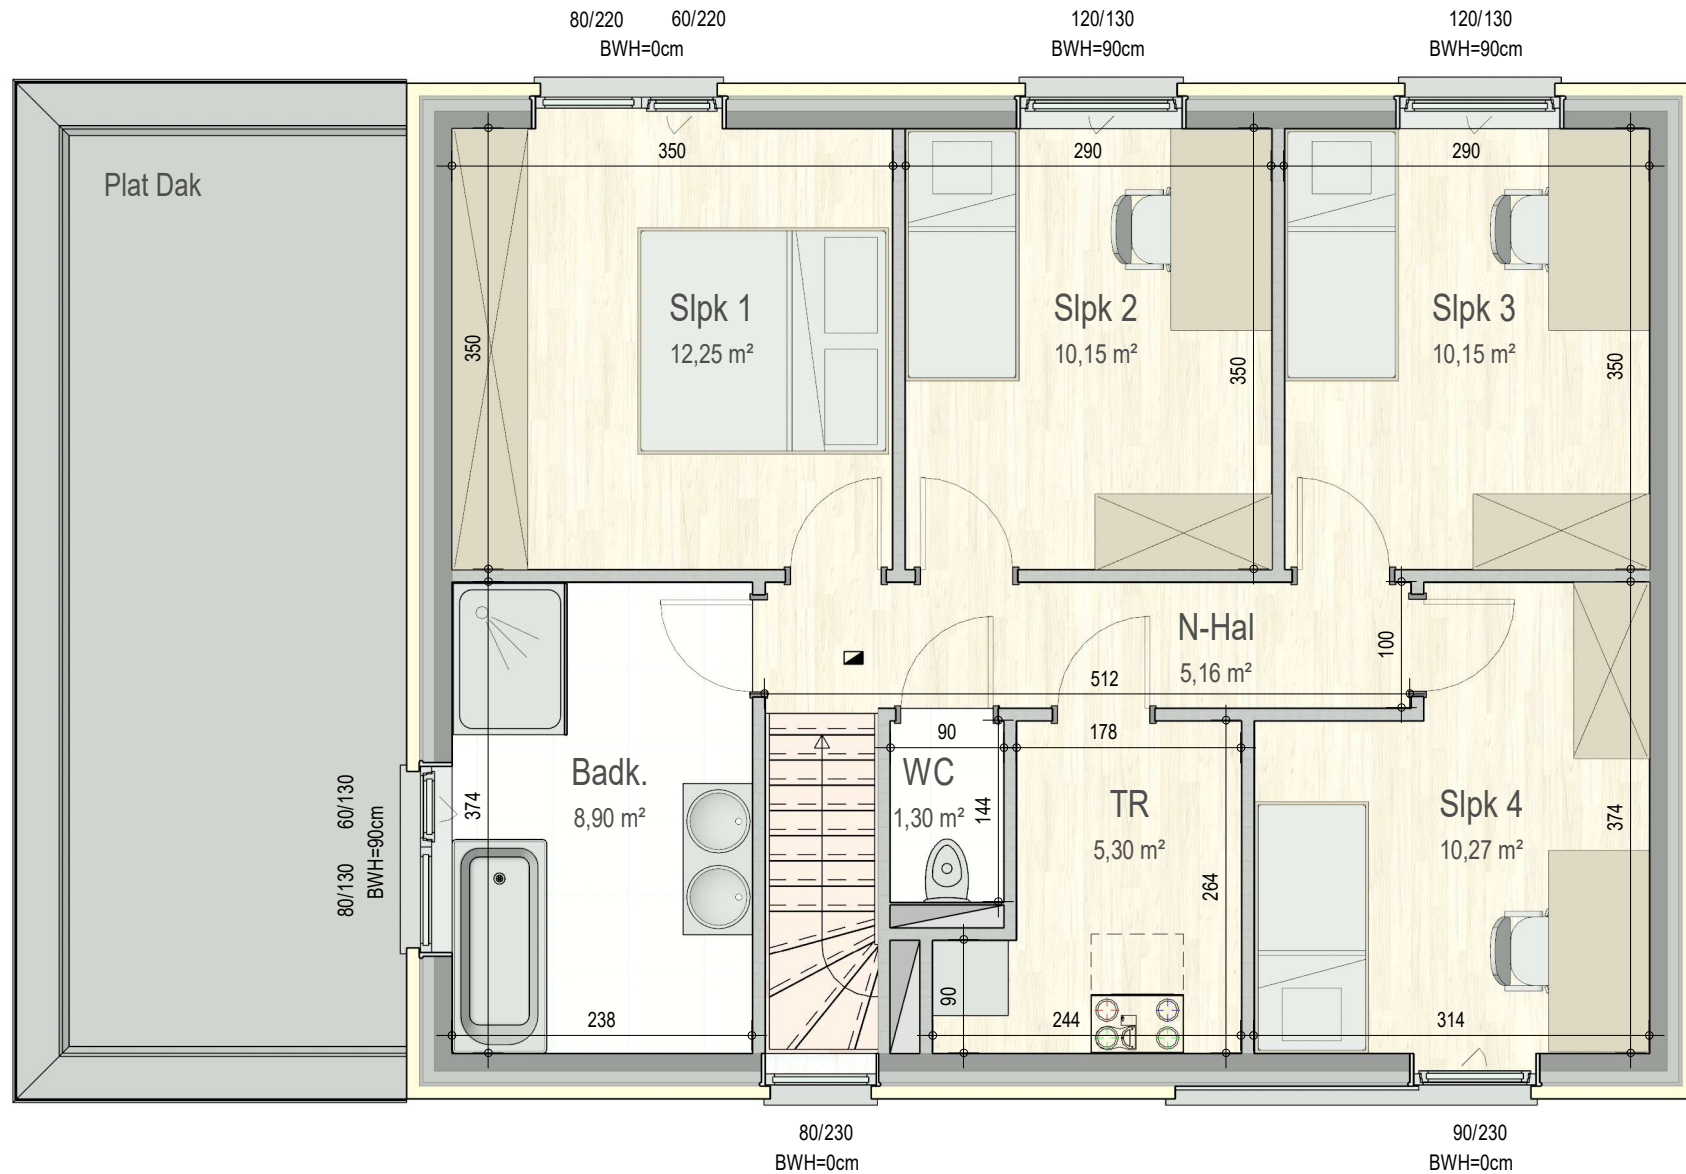

gelijkvloers

VK2231 - Gagelstraat 9 - 9880 Aalter - LOT006 - 12231006

Dit is geen contractueel document. Alle meubels, toestellen en vloerbekleding zijn illustratief.
De maatvoering op de plannen geeft bij benadering de werkelijke afmetingen aan. Afwijkingen op de maatvoering in de uitvoering is mogelijk.

verdieping 1

VK2231 - Gagelstraat 9 - 9880 Aalter - LOT006 - 12231006

Dit is geen contractueel document. Alle meubels, toestellen en vloerbekleding zijn illustratief.
De maatvoering op de plannen geeft bij benadering de werkelijke afmetingen aan. Afwijkingen op de maatvoering in de uitvoering is mogelijk.