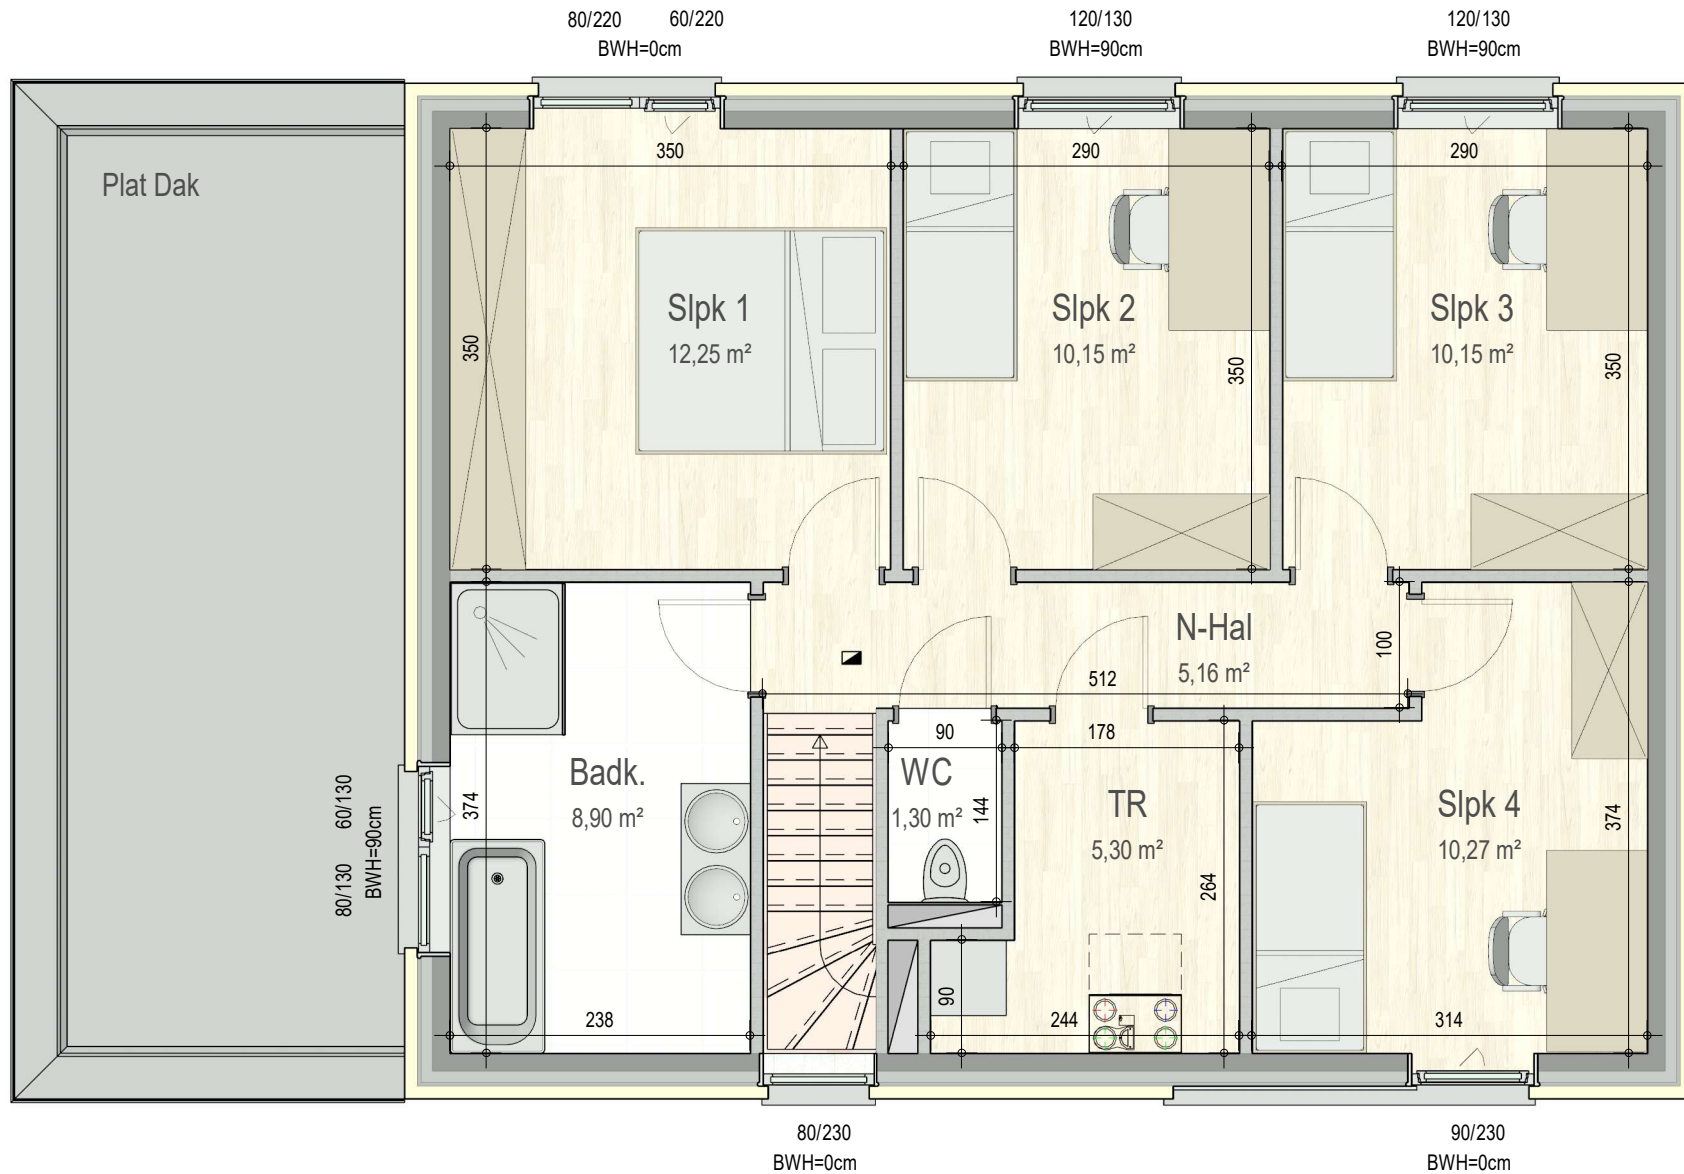

gelijkvloers

VK2231 - Gagelstraat 9 - 9880 Aalter - LOT006 - 12231006

Dit is geen contractueel document. Alle meubels, toestellen en vloerbekleding zijn illustratief.  
De maatvoering op de plannen geeft bij benadering de werkelijke afmetingen aan. Afwijkingen op de maatvoering in de uitvoering is mogelijk.

verdieping 1

VK2231 - Gagelstraat 9 - 9880 Aalter - LOT006 - 12231006

Dit is geen contractueel document. Alle meubels, toestellen en vloerbekleding zijn illustratief.  
De maatvoering op de plannen geeft bij benadering de werkelijke afmetingen aan. Afwijkingen op de maatvoering in de uitvoering is mogelijk.