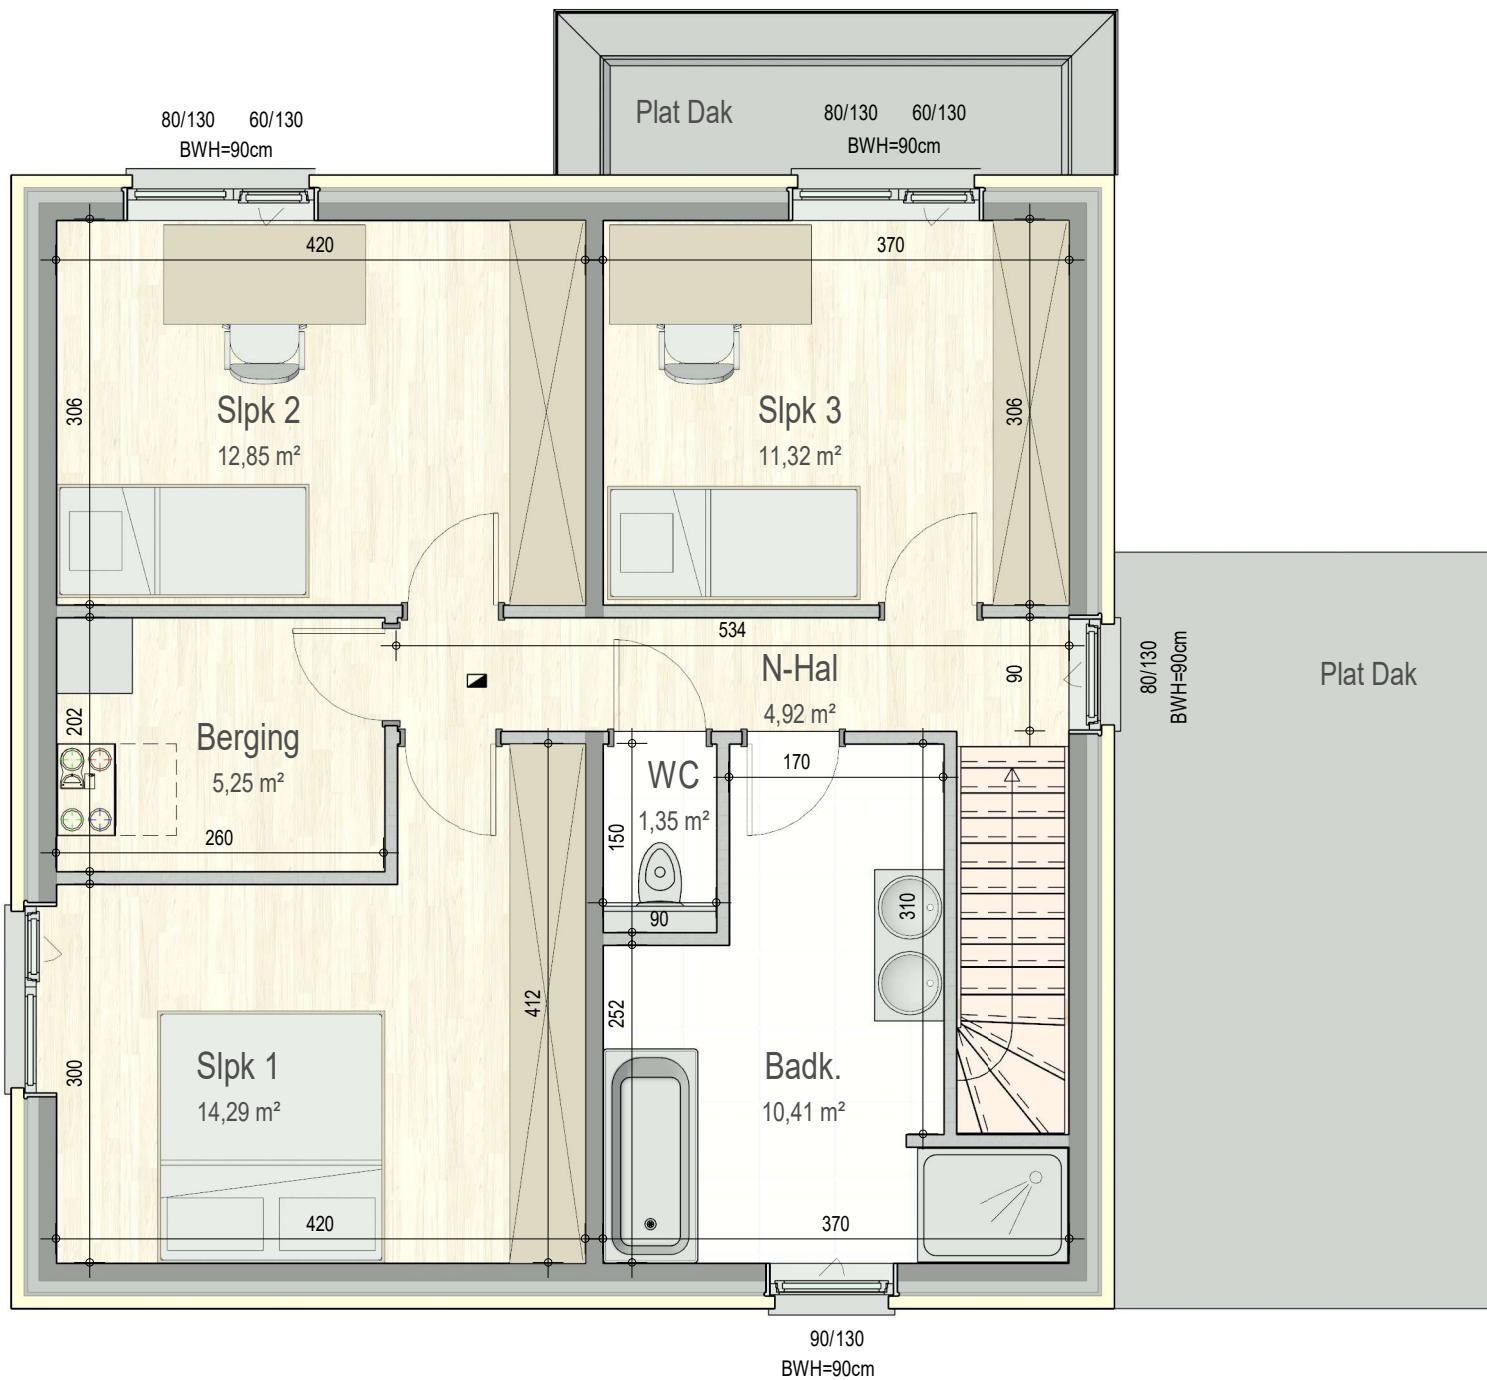

gelijkvloers

VK2231 - Gagelstraat 6 - 9880 Aalter - LOT005 - 12231005

Dit is geen contractueel document. Alle meubels, toestellen en vloerbekleding zijn illustratief. De maatvoering op de plannen geeft bij benadering de werkelijke afmetingen aan. Afwijkingen op de maatvoering in de uitvoering is mogelijk.

bostoen

verdieping 1

VK2231 - Gagelstraat 6 - 9880 Aalter - LOT005 - 12231005

Dit is geen contractueel document. Alle meubels, toestellen en vloerbekleding zijn illustratief. De maatvoering op de plannen geeft bij benadering de werkelijke afmetingen aan. Afwijkingen op de maatvoering in de uitvoering is mogelijk.