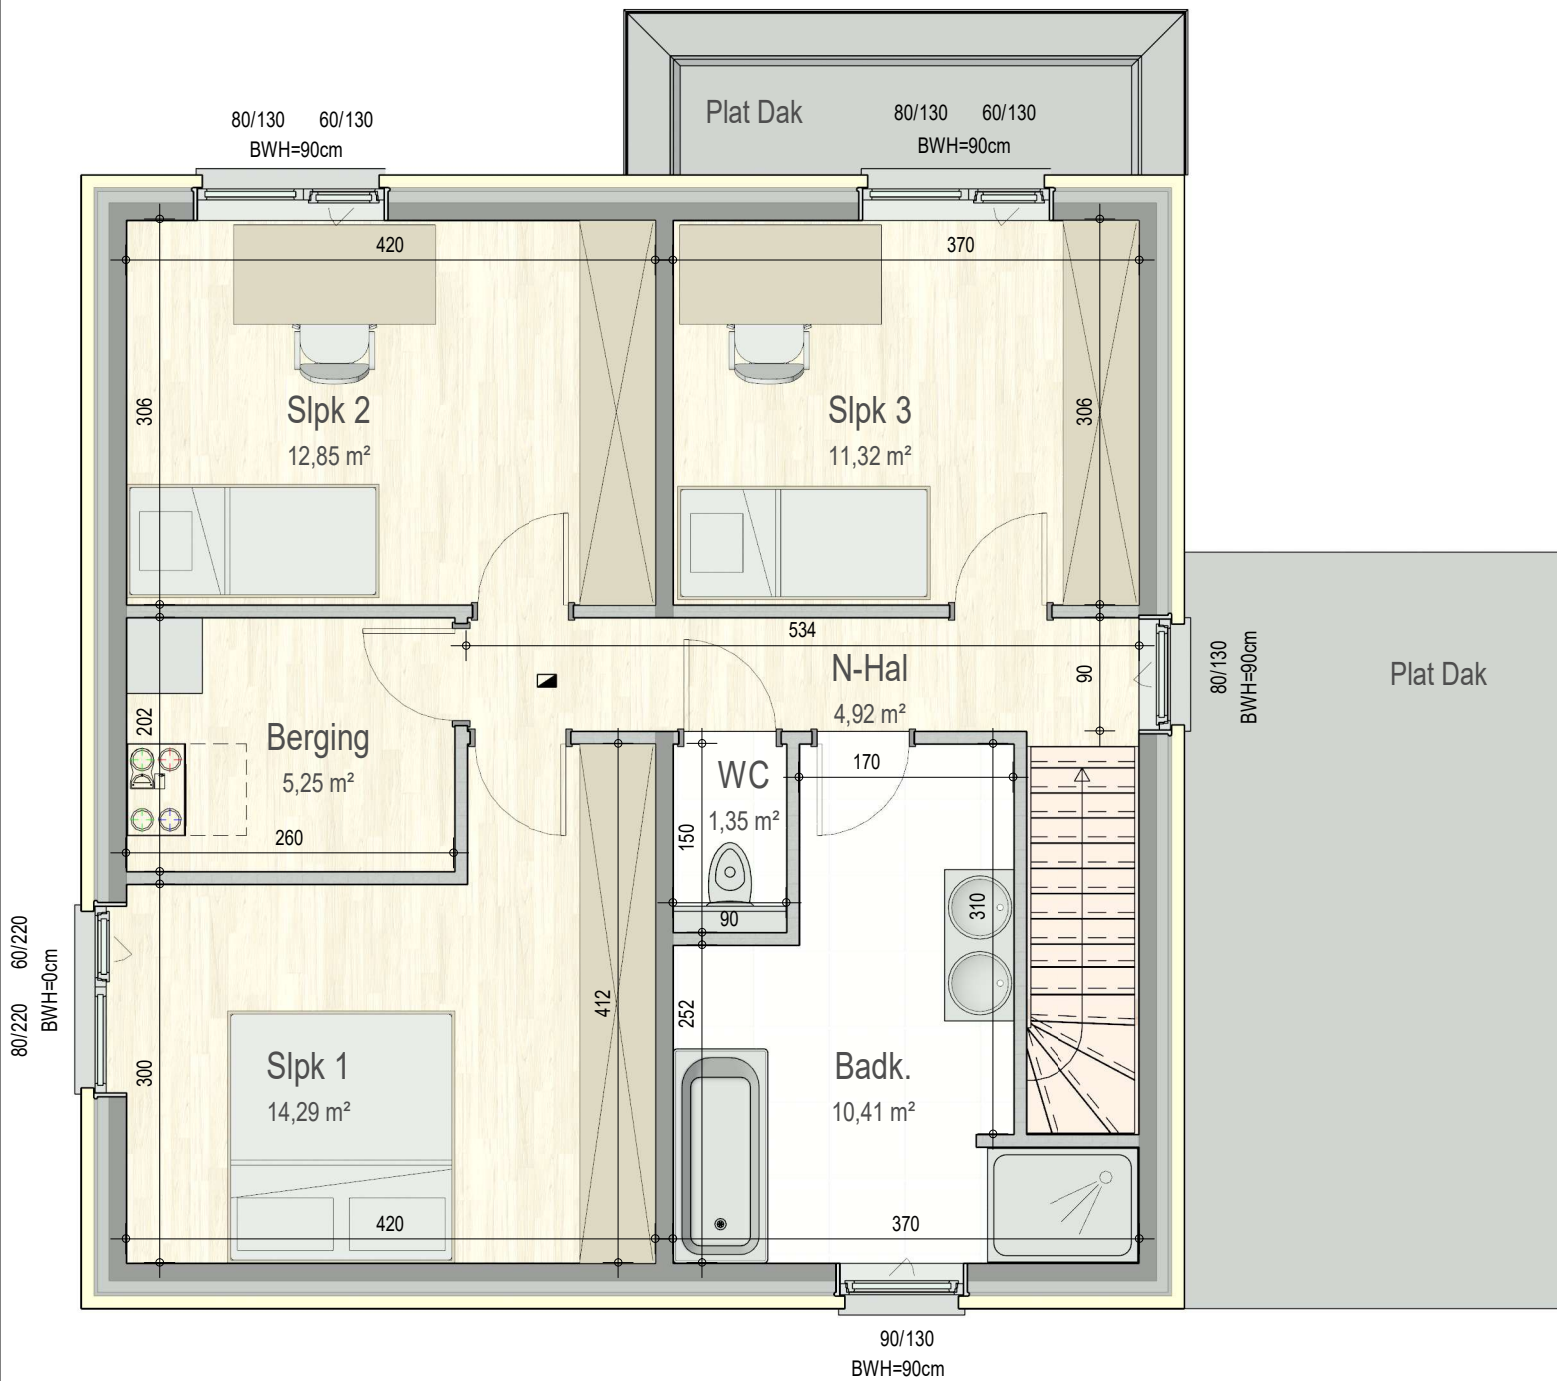

gelijkvloers

VK2231 - Gagelstraat 6 - 9880 Aalter - LOT005 - 12231005

Dit is geen contractueel document. Alle meubels, toestellen en vloerbekleding zijn illustratief. De maatvoering op de plannen geeft bij benadering de werkelijke afmetingen aan. Afwijkingen op de maatvoering in de uitvoering is mogelijk.

verdieping 1

VK2231 - Gagelstraat 6 - 9880 Aalter - LOT005 - 12231005

Dit is geen contractueel document. Alle meubels, toestellen en vloerbekleding zijn illustratief. De maatvoering op de plannen geeft bij benadering de werkelijke afmetingen aan. Afwijkingen op de maatvoering in de uitvoering is mogelijk.