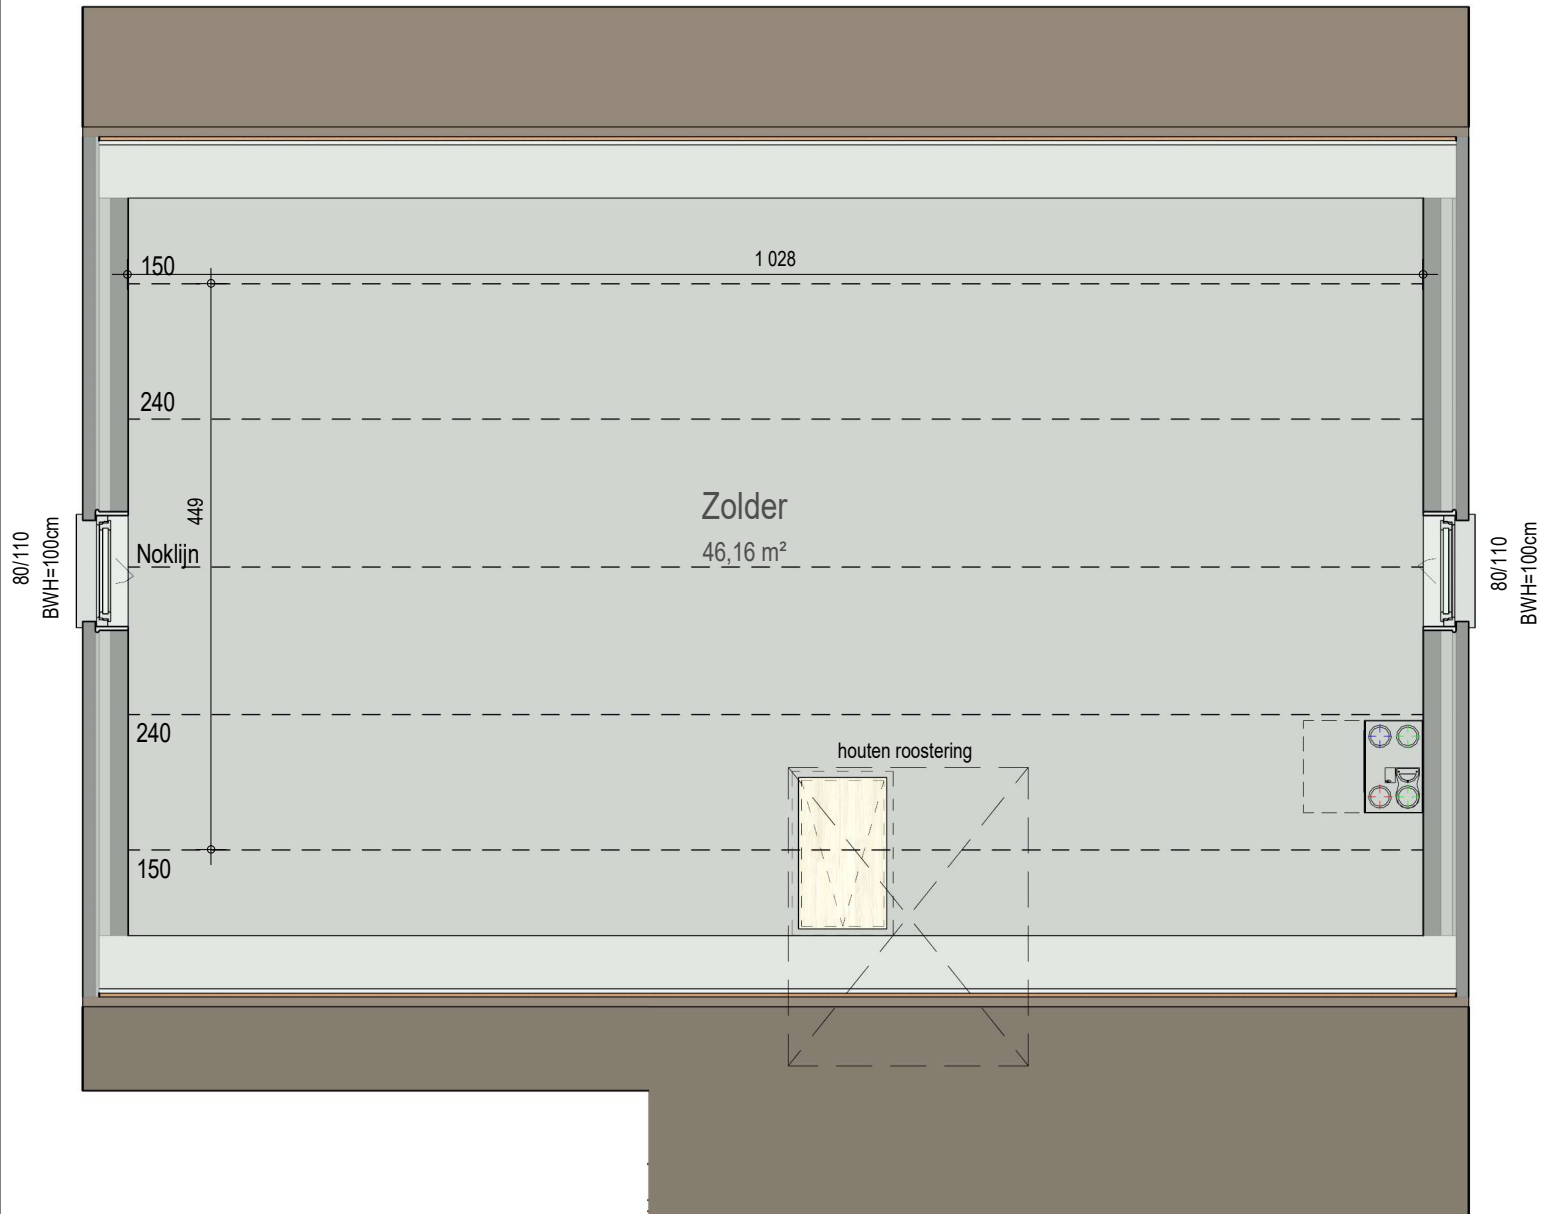

gelijkvloers

VK2231 - Gagelstraat 4 - 9880 Aalter - LOT004 - 12231004

Dit is geen contractueel document. Alle meubels, toestellen en vloerbekleding zijn illustratief. De maatvoering op de plannen geeft bij benadering de werkelijke afmetingen aan. Afwijkingen op de maatvoering in de uitvoering is mogelijk.

verdieping 1

VK2231 - Gagelstraat 4 - 9880 Aalter - LOT004 - 12231004

Dit is geen contractueel document. Alle meubels, toestellen en vloerbekleding zijn illustratief. De maatvoering op de plannen geeft bij benadering de werkelijke afmetingen aan. Afwijkingen op de maatvoering in de uitvoering is mogelijk.

bostoen

zolder

VK2231 - Gagelstraat 4 - 9880 Aalter - LOT004 - 12231004

Dit is geen contractueel document. Alle meubels, toestellen en vloerbekleding zijn illustratief.
De maatvoering op de plannen geeft bij benadering de werkelijke afmetingen aan. Afwijkingen op de maatvoering in de uitvoering is mogelijk.