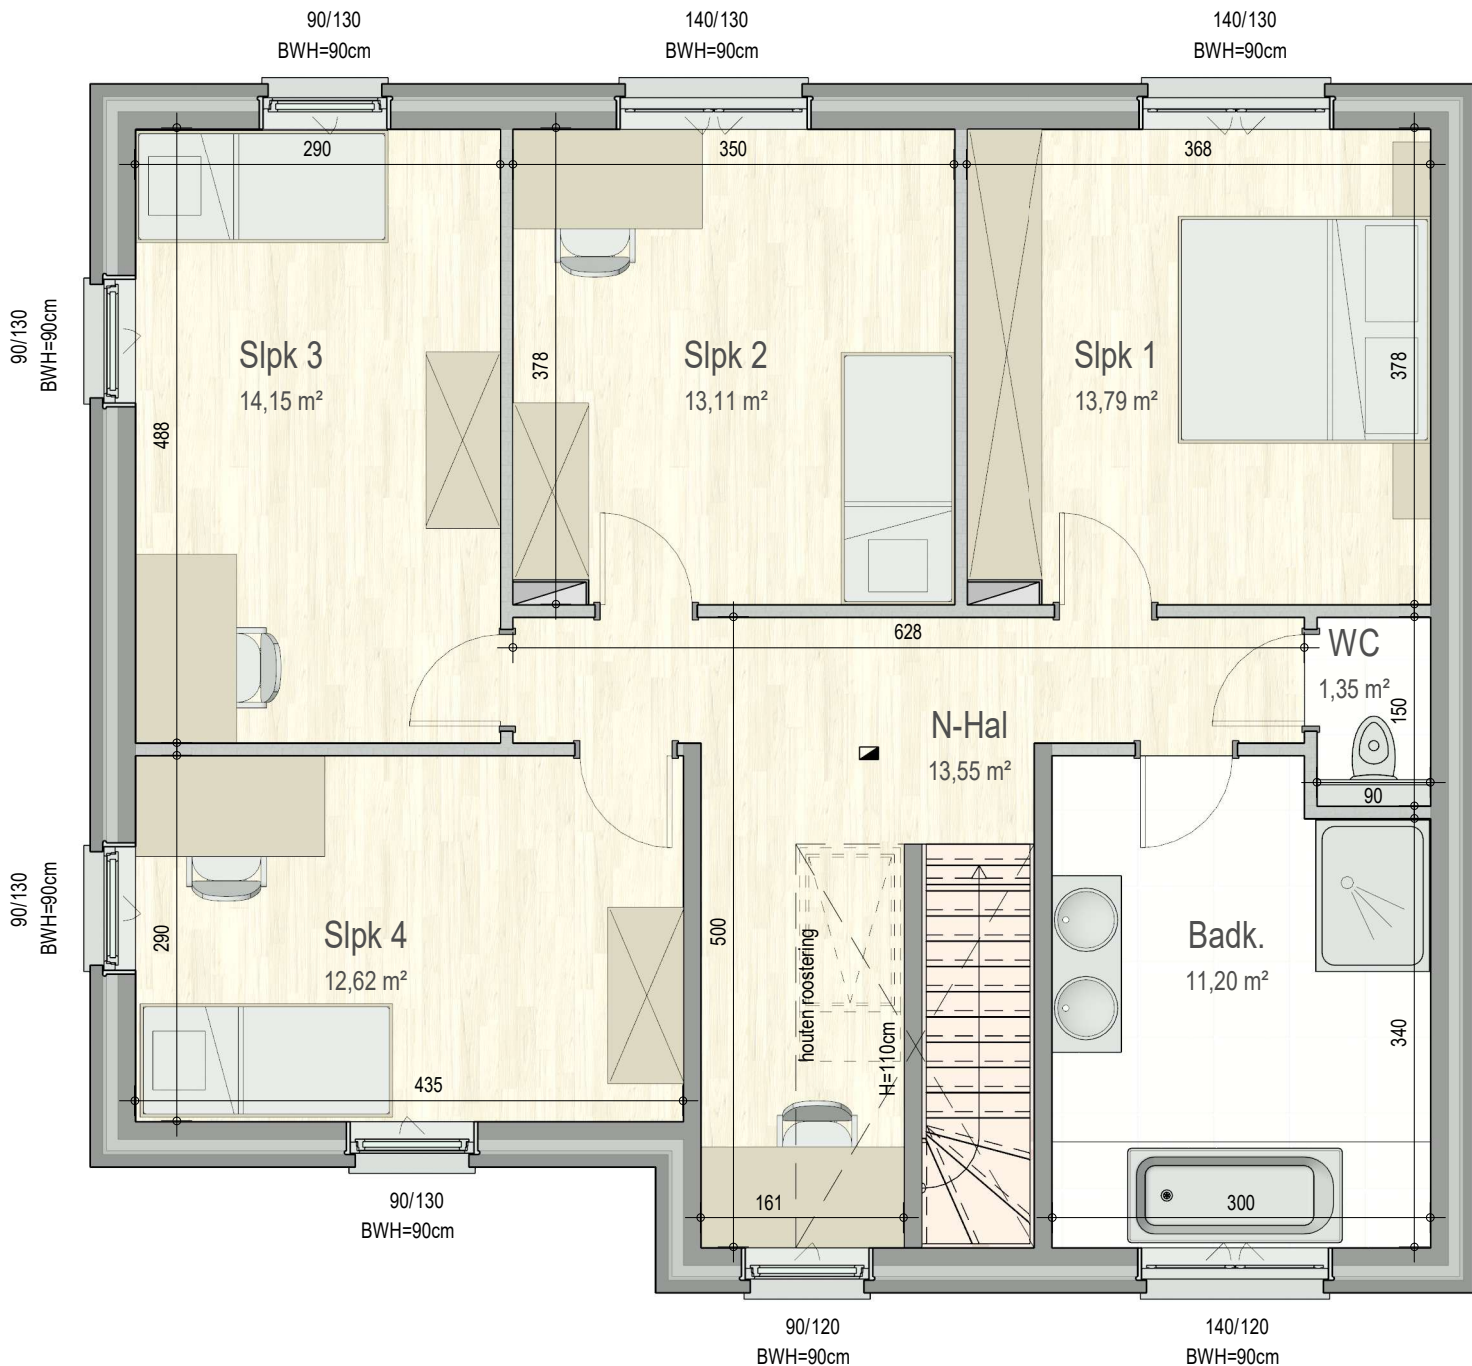

gelijkvloers

VK2231 - Gagelstraat 4 - 9880 Aalter - LOT004 - 12231004

Dit is geen contractueel document. Alle meubels, toestellen en vloerbekleding zijn illustratief. De maatvoering op de plannen geeft bij benadering de werkelijke afmetingen aan. Afwijkingen op de maatvoering in de uitvoering is mogelijk.

verdieping 1

VK2231 - Gagelstraat 4 - 9880 Aalter - LOT004 - 12231004

Dit is geen contractueel document. Alle meubels, toestellen en vloerbekleding zijn illustratief. De maatvoering op de plannen geeft bij benadering de werkelijke afmetingen aan. Afwijkingen op de maatvoering in de uitvoering is mogelijk.

bostoen

zolder

VK2231 - Gagelstraat 4 - 9880 Aalter - LOT004 - 12231004

Dit is geen contractueel document. Alle meubels, toestellen en vloerbekleding zijn illustratief.
De maatvoering op de plannen geeft bij benadering de werkelijke afmetingen aan. Afwijkingen op de maatvoering in de uitvoering is mogelijk.