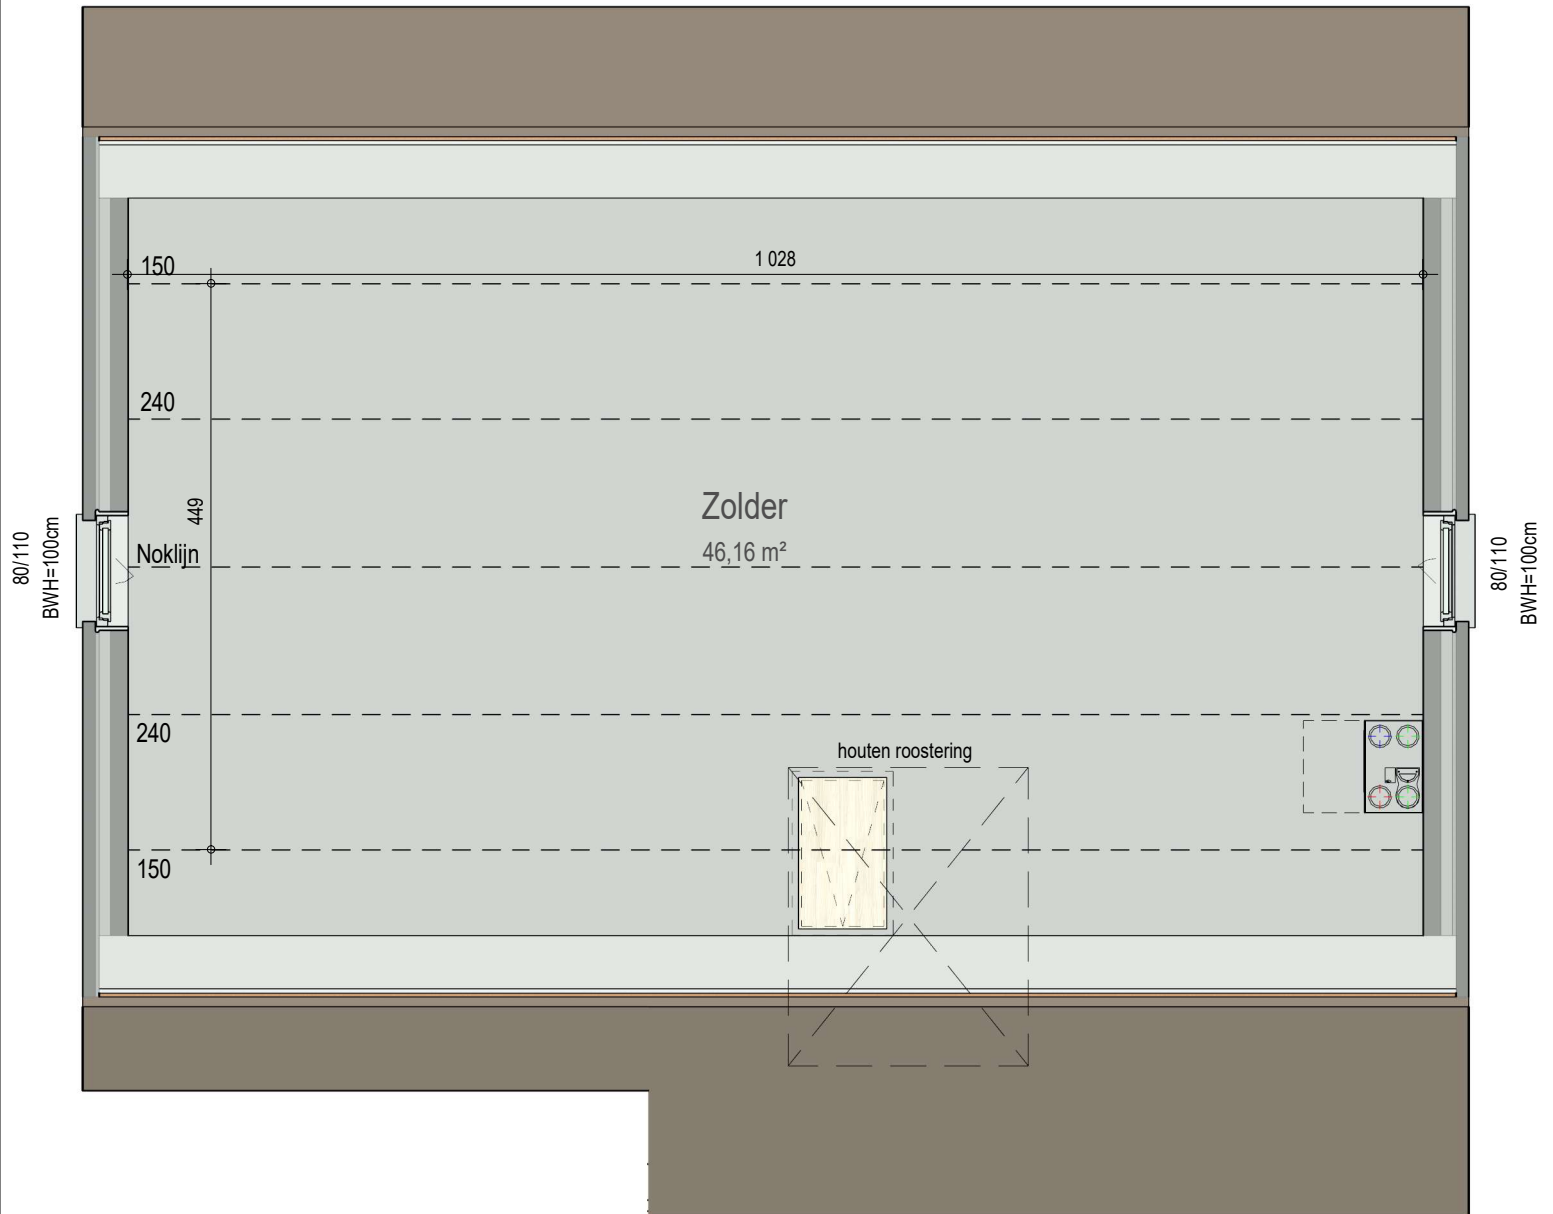

gelijkvloers

VK2231 - Gagelstraat 4 - 9880 Aalter - LOT004 - 12231004

Dit is geen contractueel document. Alle meubels, toestellen en vloerbekleding zijn illustratief. De maatvoering op de plannen geeft bij benadering de werkelijke afmetingen aan. Afwijkingen op de maatvoering in de uitvoering is mogelijk.

bostoen

verdieping 1

VK2231 - Gagelstraat 4 - 9880 Aalter - LOT004 - 12231004

Dit is geen contractueel document. Alle meubels, toestellen en vloerbekleding zijn illustratief. De maatvoering op de plannen geeft bij benadering de werkelijke afmetingen aan. Afwijkingen op de maatvoering in de uitvoering is mogelijk.

bostoen

zolder

VK2231 - Gagelstraat 4 - 9880 Aalter - LOT004 - 12231004

Dit is geen contractueel document. Alle meubels, toestellen en vloerbekleding zijn illustratief.
De maatvoering op de plannen geeft bij benadering de werkelijke afmetingen aan. Afwijkingen op de maatvoering in de uitvoering is mogelijk.