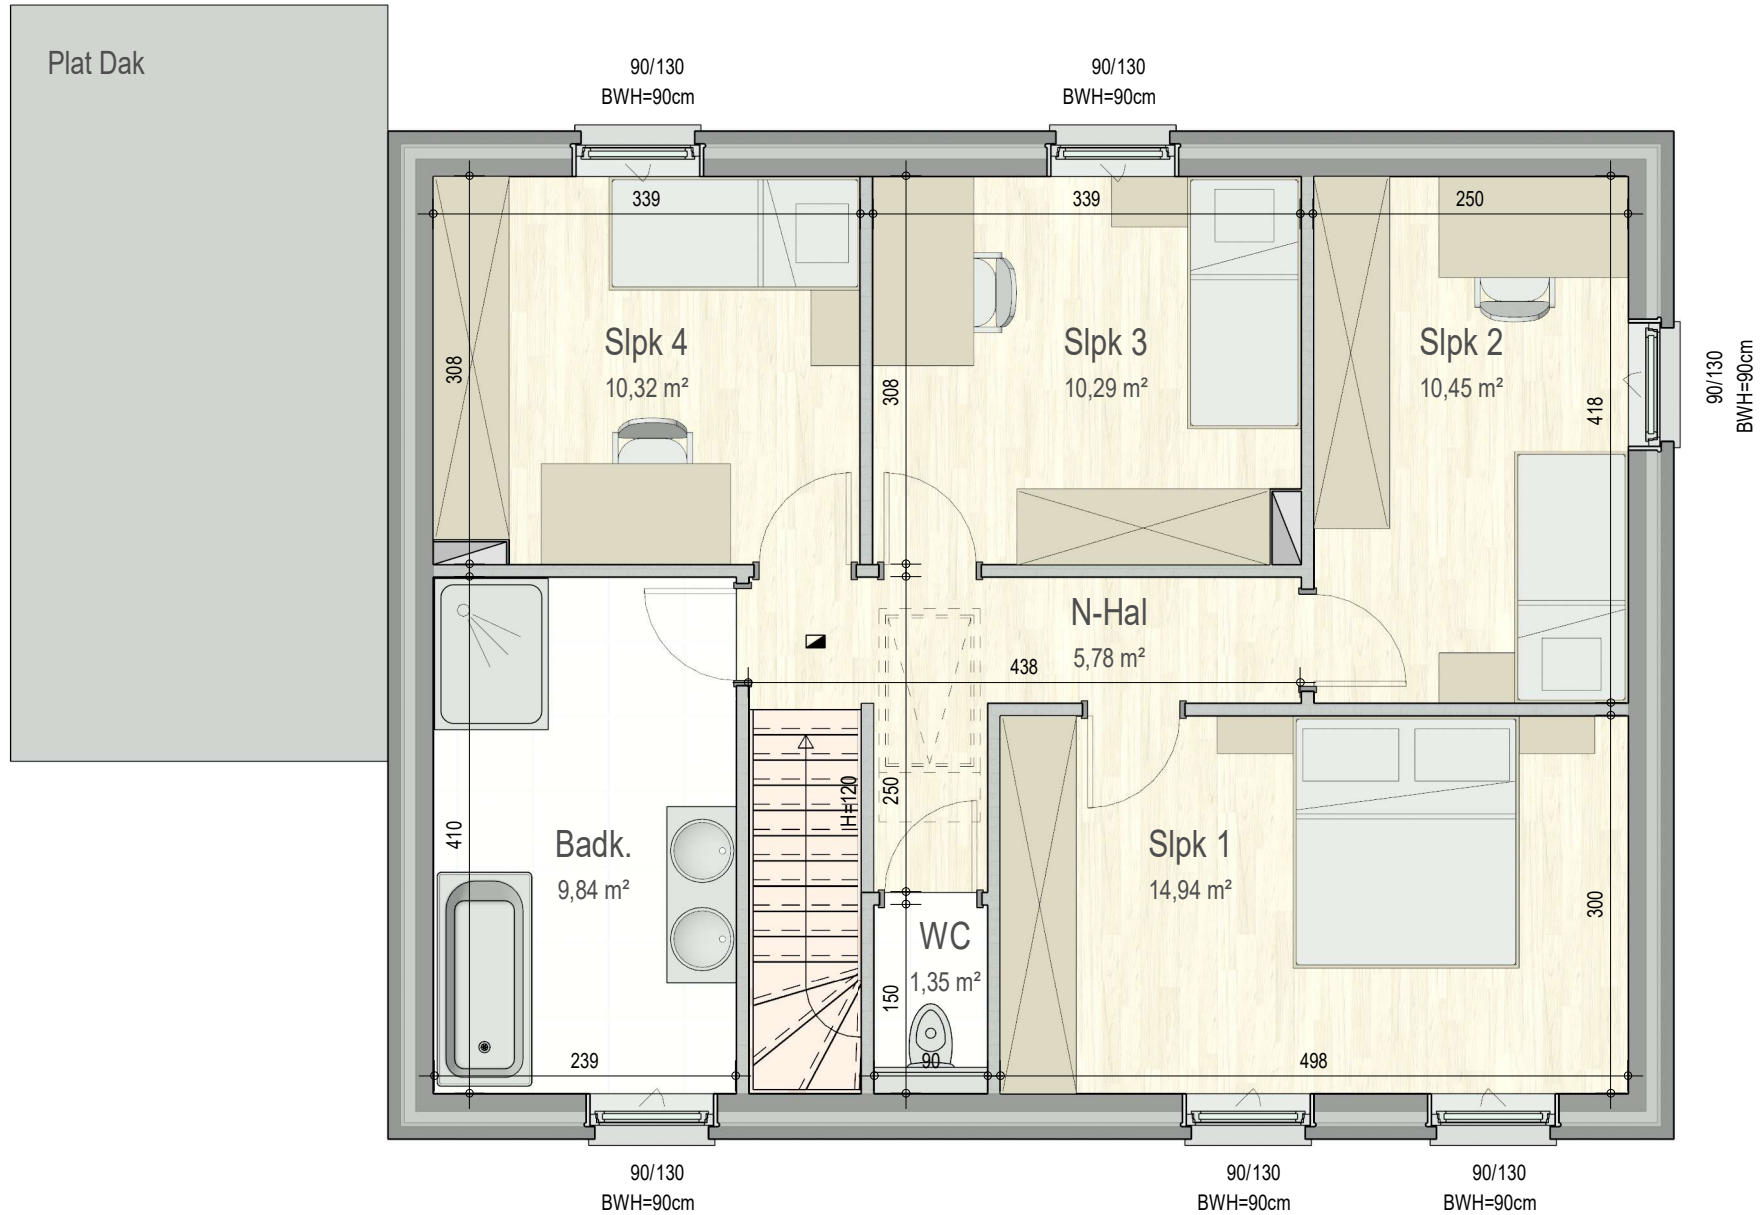

gelijkvloers

VK2231 - Blekkervijverstraat 2 - 9880 Aalter - LOT003 - 12231003

Dit is geen contractueel document. Alle meubels, toestellen en vloerbekleding zijn illustratief.
De maatvoering op de plannen geeft bij benadering de werkelijke afmetingen aan. Afwijkingen op de maatvoering in de uitvoering is mogelijk.

verdieping 1

VK2231 - Blekkervijverstraat 2 - 9880 Aalter - LOT003 - 12231003

Dit is geen contractueel document. Alle meubels, toestellen en vloerbekleding zijn illustratief.
De maatvoering op de plannen geeft bij benadering de werkelijke afmetingen aan. Afwijkingen op de maatvoering in de uitvoering is mogelijk.

zolder

VK2231 - Blekkervijverstraat 2 - 9880 Aalter - LOT003 - 12231003

Dit is geen contractueel document. Alle meubels, toestellen en vloerbekleding zijn illustratief.
De maatvoering op de plannen geeft bij benadering de werkelijke afmetingen aan. Afwijkingen op de maatvoering in de uitvoering is mogelijk.