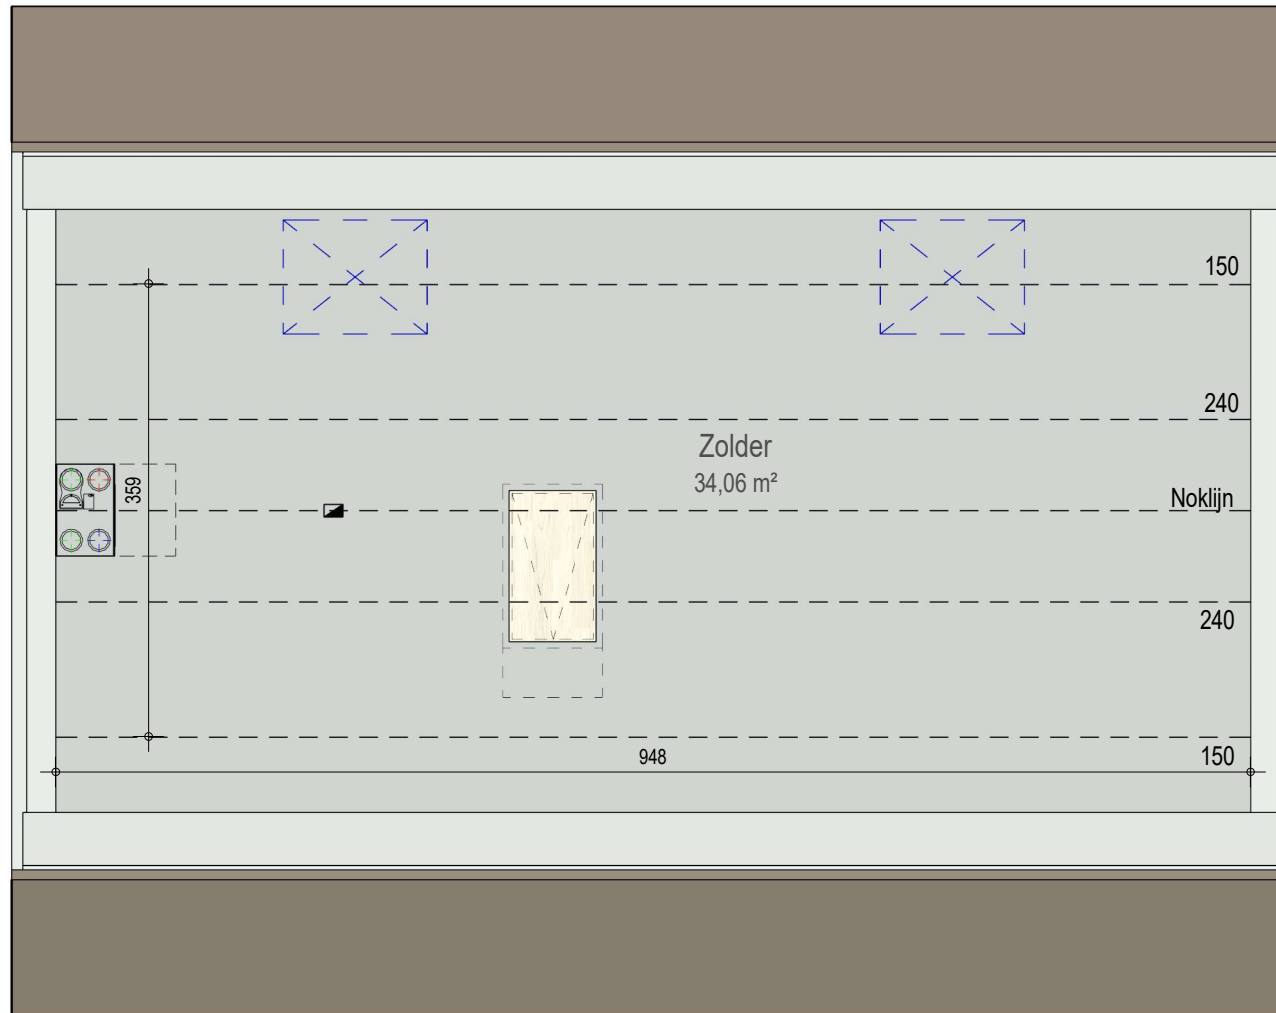

gelijkvloers

VK2231 - Blekkervijverstraat 2 - 9880 Aalter - LOT003 - 12231003

Dit is geen contractueel document. Alle meubels, toestellen en vloerbekleding zijn illustratief.
De maatvoering op de plannen geeft bij benadering de werkelijke afmetingen aan. Afwijkingen op de maatvoering in de uitvoering is mogelijk.

verdieping 1

VK2231 - Blekkervijverstraat 2 - 9880 Aalter - LOT003 - 12231003

Dit is geen contractueel document. Alle meubels, toestellen en vloerbekleding zijn illustratief.
De maatvoering op de plannen geeft bij benadering de werkelijke afmetingen aan. Afwijkingen op de maatvoering in de uitvoering is mogelijk.