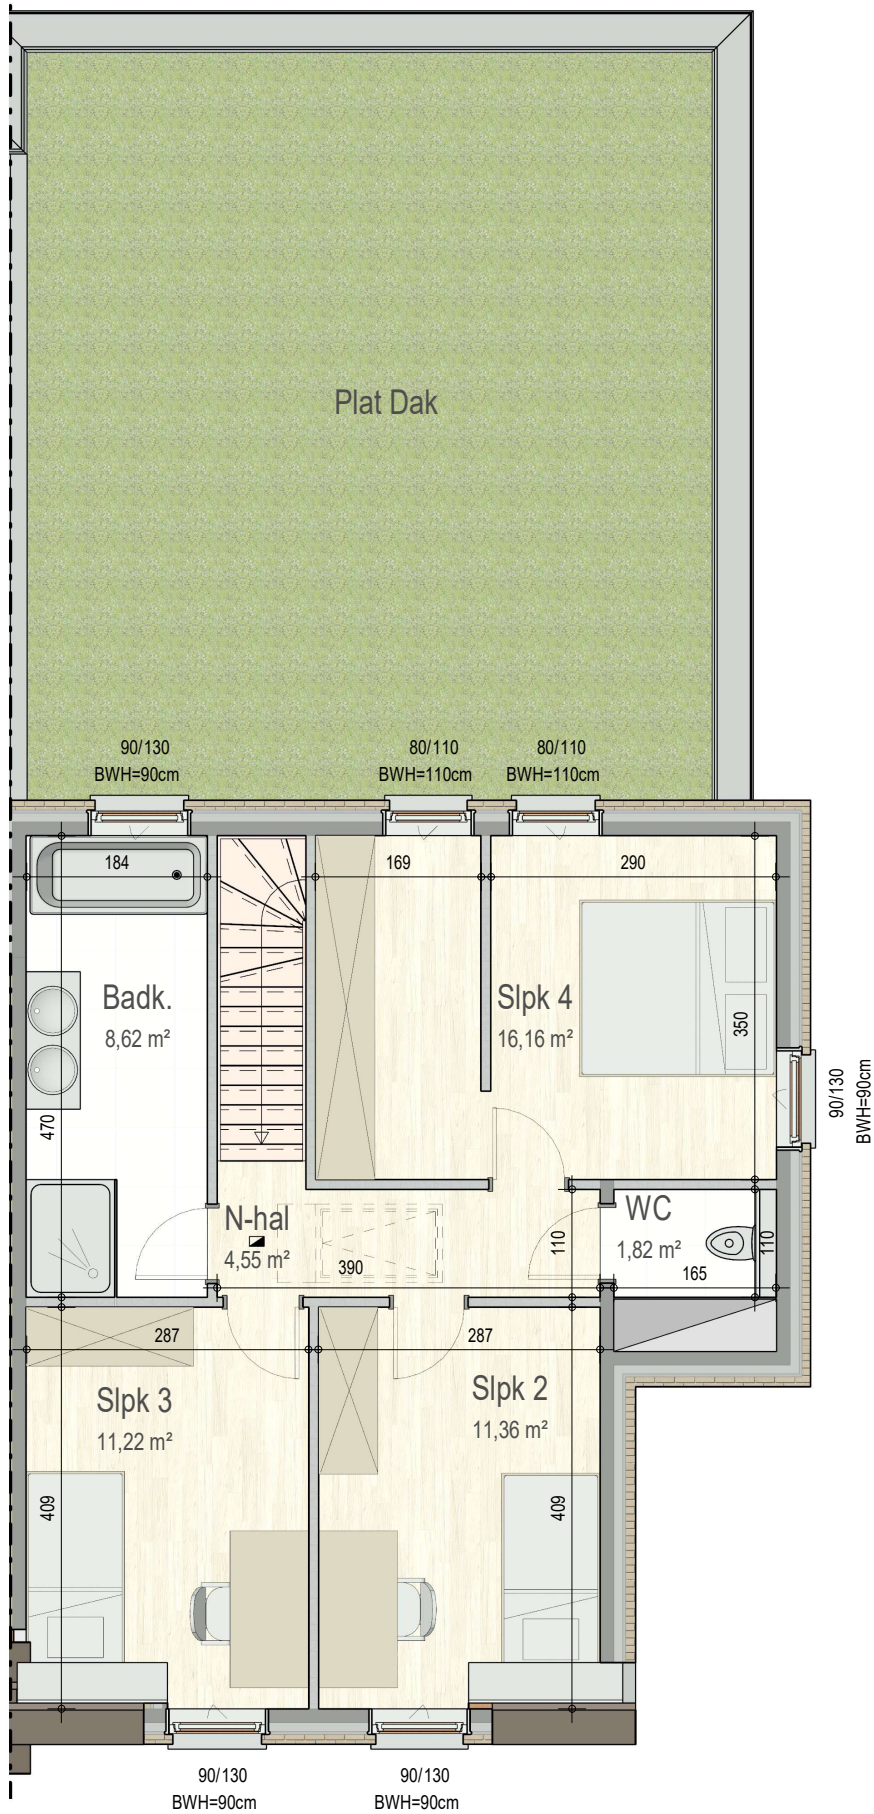

gelijkvloers

VK2221 - Leernsestwg 110 BUS A/B/C - 9800 BACHTE-MARIA-LEERNE - LOT011 - 12221011

Dit is geen contractueel document. Alle meubels, toestellen en vloerbekleding zijn illustratief.
De maatvoering op de plannen geeft bij benadering de werkelijke afmetingen aan. Afwijkingen op de maatvoering in de uitvoering is mogelijk.

bostoen

verdieping 1

VK2221 - Leersestwg 110 BUS A/B/C - 9800 BACHTE-MARIA-LEERNE - LOT011 - 12221011

Dit is geen contractueel document. Alle meubels, toestellen en vloerbekleding zijn illustratief.
De maatvoering op de plannen geeft bij benadering de werkelijke afmetingen aan. Afwijkingen op de maatvoering in de uitvoering is mogelijk.

verdieping 2

VK2221 - Leersestwg 110 BUS A/B/C - 9800 BACHTE-MARIA-LEERNE - LOT011 - 12221011

Dit is geen contractueel document. Alle meubels, toestellen en vloerbekleding zijn illustratief.
De maatvoering op de plannen geeft bij benadering de werkelijke afmetingen aan. Afwijkingen op de maatvoering in de uitvoering is mogelijk.