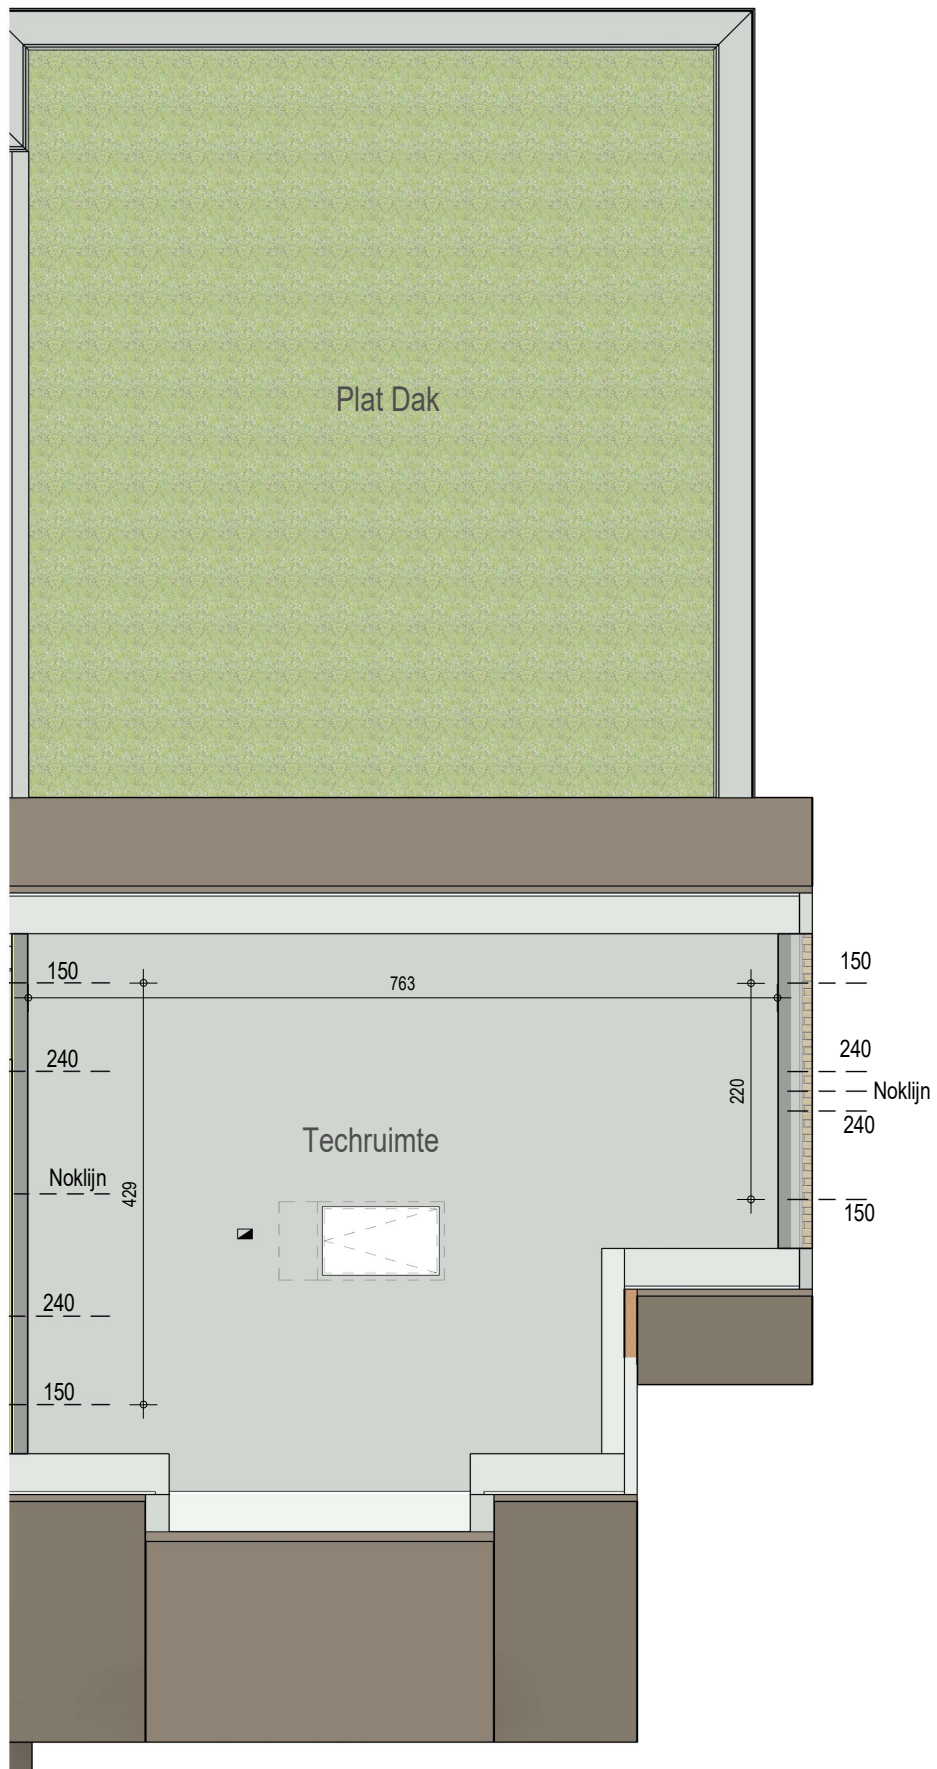

gelijkvloers

VK2221 - Leernsestwg 110 BUS A/B/C - 9800 BACHTE-MARIA-LEERNE - LOT011 - 12221011

Dit is geen contractueel document. Alle meubels, toestellen en vloerbekleding zijn illustratief.
De maatvoering op de plannen geeft bij benadering de werkelijke afmetingen aan. Afwijkingen op de maatvoering in de uitvoering is mogelijk.

bostoen

verdieping 1

VK2221 - Leersestwg 110 BUS A/B/C - 9800 BACHTE-MARIA-LEERNE - LOT011 - 12221011

Dit is geen contractueel document. Alle meubels, toestellen en vloerbekleding zijn illustratief.
De maatvoering op de plannen geeft bij benadering de werkelijke afmetingen aan. Afwijkingen op de maatvoering in de uitvoering is mogelijk.

verdieping 2

VK2221 - Leersestwg 110 BUS A/B/C - 9800 BACHTE-MARIA-LEERNE - LOT011 - 12221011

Dit is geen contractueel document. Alle meubels, toestellen en vloerbekleding zijn illustratief.
De maatvoering op de plannen geeft bij benadering de werkelijke afmetingen aan. Afwijkingen op de maatvoering in de uitvoering is mogelijk.