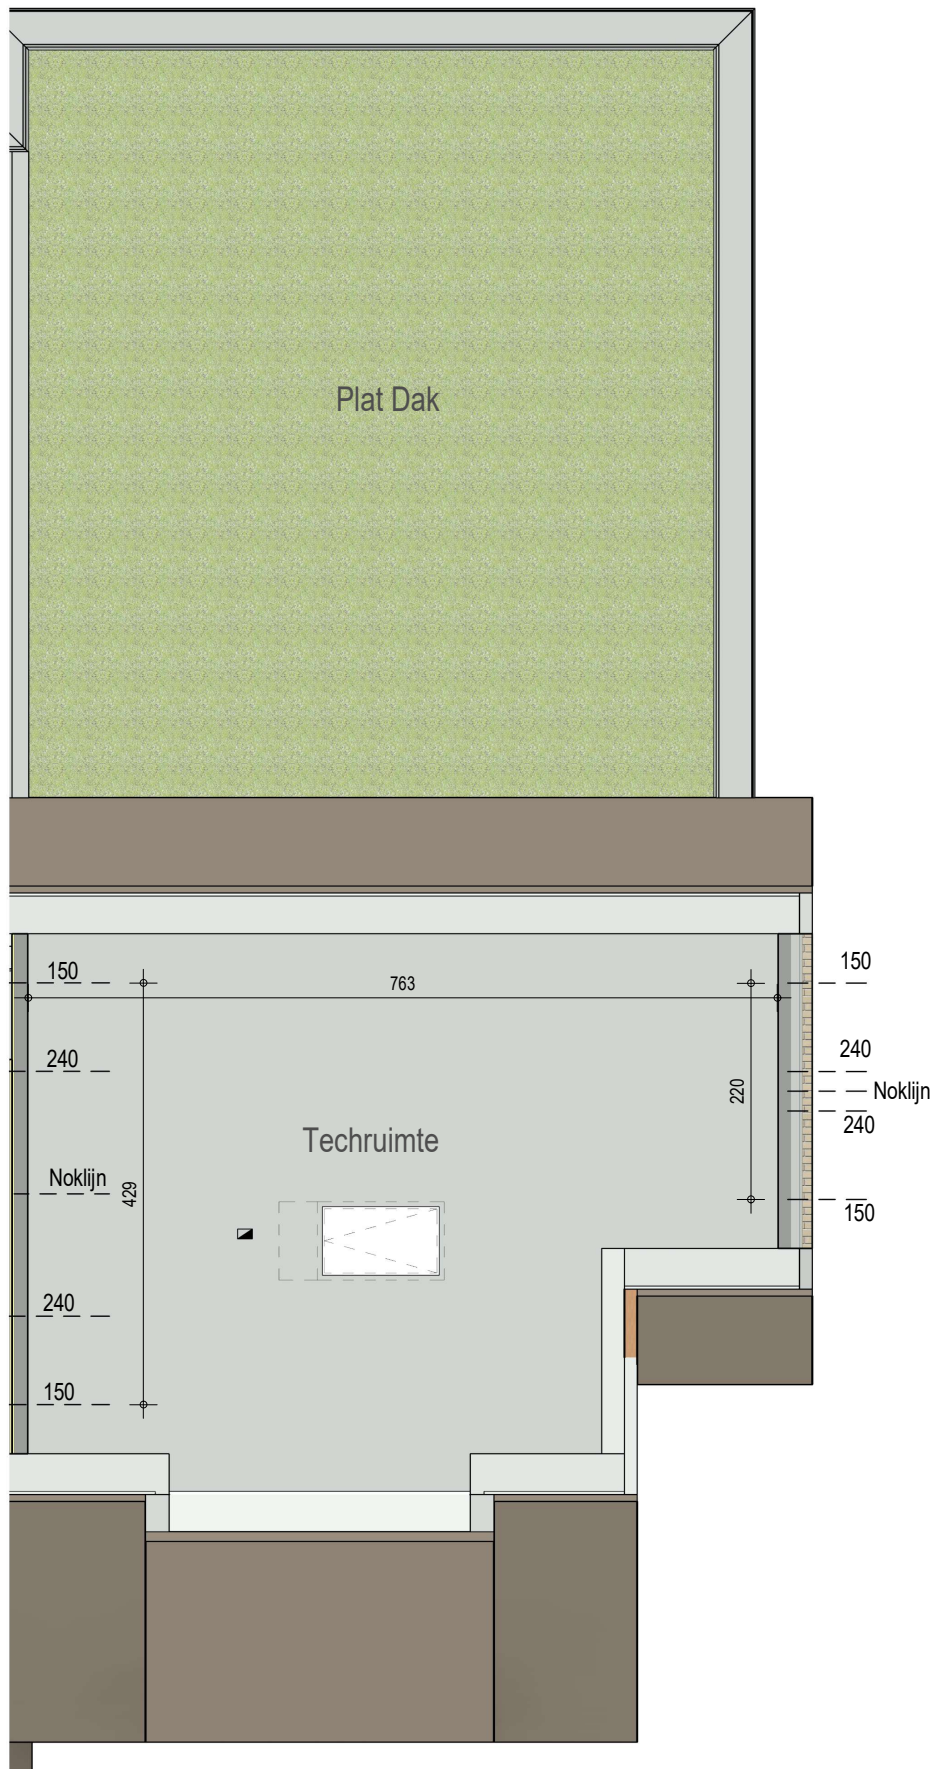

gelijkvloers

VK2221 - Leernsestwg 110 BUS A/B/C - 9800 BACHTE-MARIA-LEERNE - LOT011 - 12221011

Dit is geen contractueel document. Alle meubels, toestellen en vloerbekleding zijn illustratief. De maatvoering op de plannen geeft bij benadering de werkelijke afmetingen aan. Afwijkingen op de maatvoering in de uitvoering is mogelijk.

bostoen

verdieping 1

VK2221 - Leersestwg 110 BUS A/B/C - 9800 BACHTE-MARIA-LEERNE - LOT011 - 12221011

Dit is geen contractueel document. Alle meubels, toestellen en vloerbekleding zijn illustratief. De maatvoering op de plannen geeft bij benadering de werkelijke afmetingen aan. Afwijkingen op de maatvoering in de uitvoering is mogelijk.

verdieping 2

VK2221 - Leersestwg 110 BUS A/B/C - 9800 BACHTE-MARIA-LEERNE - LOT011 - 12221011

Dit is geen contractueel document. Alle meubels, toestellen en vloerbekleding zijn illustratief.
De maatvoering op de plannen geeft bij benadering de werkelijke afmetingen aan. Afwijkingen op de maatvoering in de uitvoering is mogelijk.