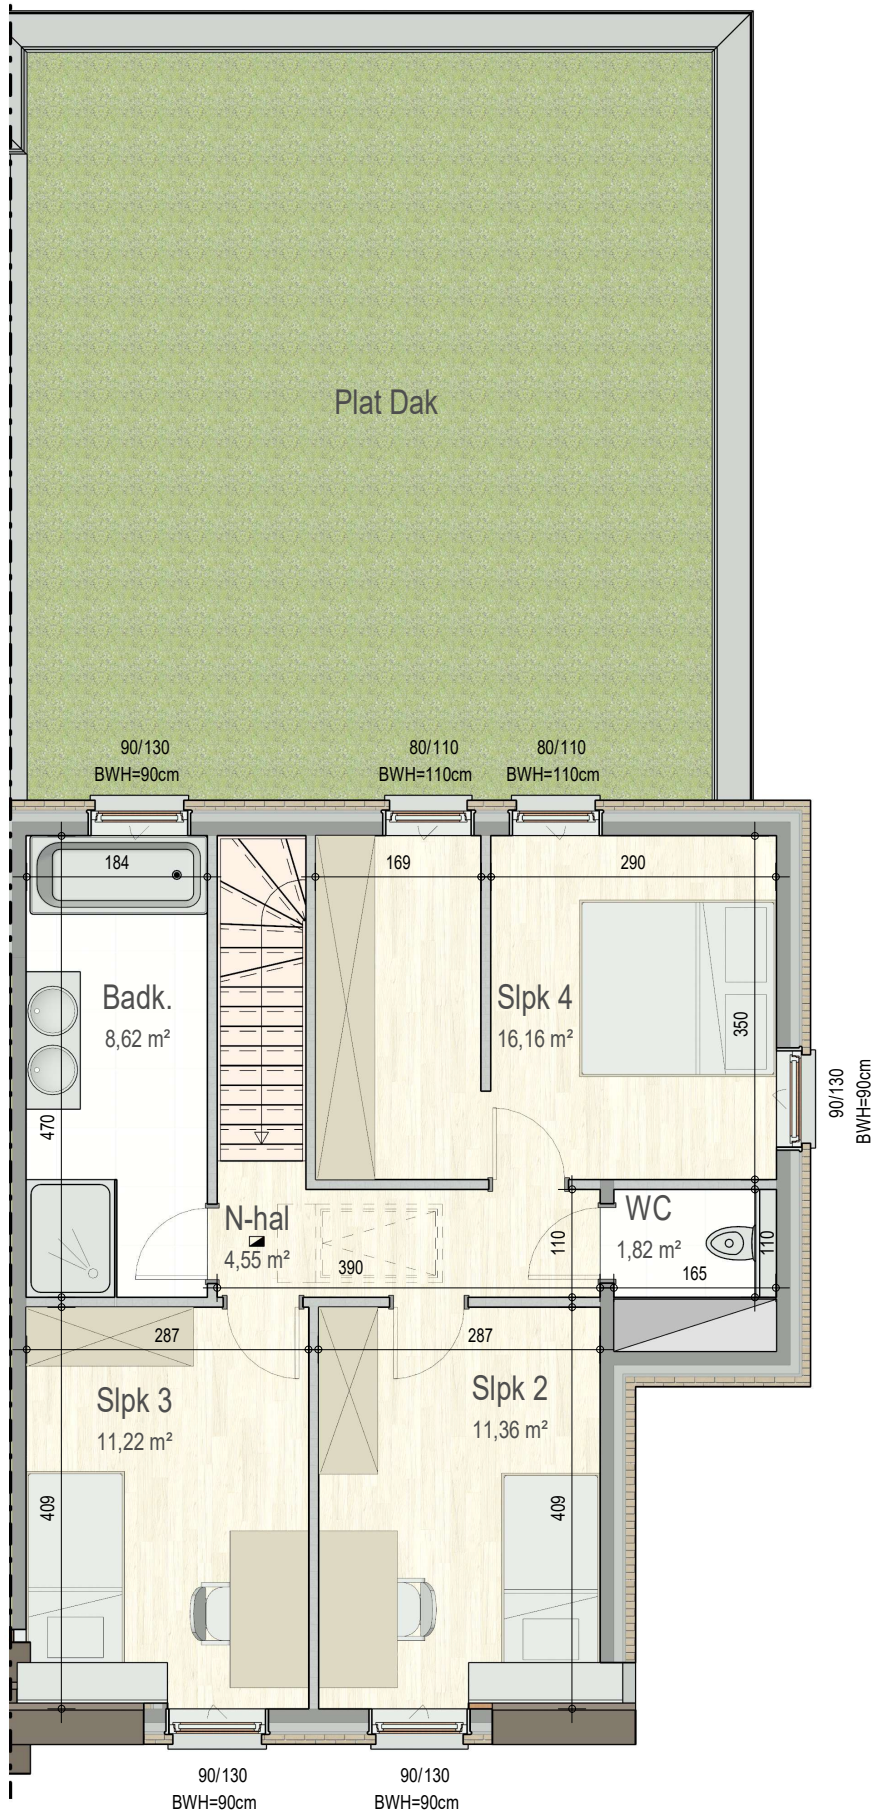

gelijkvloers

VK2221 - Leernsestwg 110 BUS A/B/C - 9800 BACHTE-MARIA-LEERNE - LOT011 - 12221011

Dit is geen contractueel document. Alle meubels, toestellen en vloerbekleding zijn illustratief. De maatvoering op de plannen geeft bij benadering de werkelijke afmetingen aan. Afwijkingen op de maatvoering in de uitvoering is mogelijk.

bostoen

verdieping 1

VK2221 - Leersestwg 110 BUS A/B/C - 9800 BACHTE-MARIA-LEERNE - LOT011 - 12221011

Dit is geen contractueel document. Alle meubels, toestellen en vloerbekleding zijn illustratief. De maatvoering op de plannen geeft bij benadering de werkelijke afmetingen aan. Afwijkingen op de maatvoering in de uitvoering is mogelijk.

verdieping 2

VK2221 - Leersestwg 110 BUS A/B/C - 9800 BACHTE-MARIA-LEERNE - LOT011 - 12221011

Dit is geen contractueel document. Alle meubels, toestellen en vloerbekleding zijn illustratief.
De maatvoering op de plannen geeft bij benadering de werkelijke afmetingen aan. Afwijkingen op de maatvoering in de uitvoering is mogelijk.