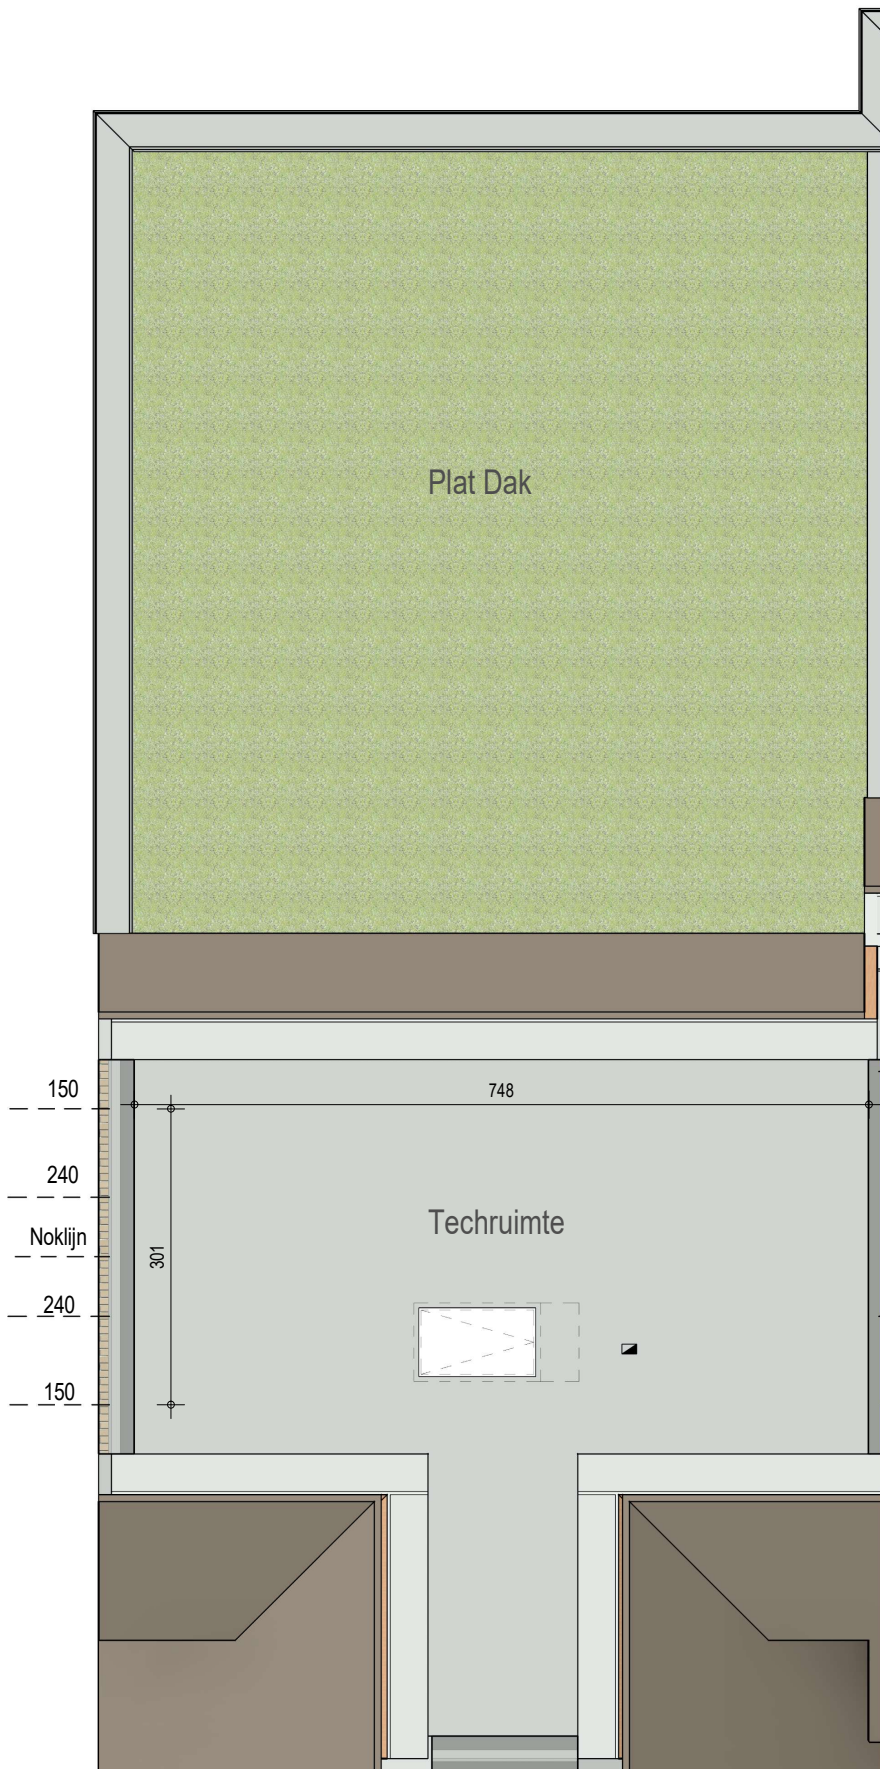

gelijkvloers

VK2221 - Leernsestwg 110 BUS A/B/C - 9800 BACHTE-MARIA-LEERNE - LOT010 - 12221010

Dit is geen contractueel document. Alle meubels, toestellen en vloerbekleding zijn illustratief.  
De maatvoering op de plannen geeft bij benadering de werkelijke afmetingen aan. Afwijkingen op de maatvoering in de uitvoering is mogelijk.

verdieping 1

VK2221 - Leernestwg 110 BUS A/B/C - 9800 BACHTE-MARIA-LEERNE - LOT010 - 12221010

Dit is geen contractueel document. Alle meubels, toestellen en vloerbekleding zijn illustratief.  
De maatvoering op de plannen geeft bij benadering de werkelijke afmetingen aan. Afwijkingen op de maatvoering in de uitvoering is mogelijk.

verdieping 2

VK2221 - Leersestwg 110 BUS A/B/C - 9800 BACHTE-MARIA-LEERNE - LOT010 - 12221010

Dit is geen contractueel document. Alle meubels, toestellen en vloerbekleding zijn illustratief.  
De maatvoering op de plannen geeft bij benadering de werkelijke afmetingen aan. Afwijkingen op de maatvoering in de uitvoering is mogelijk.