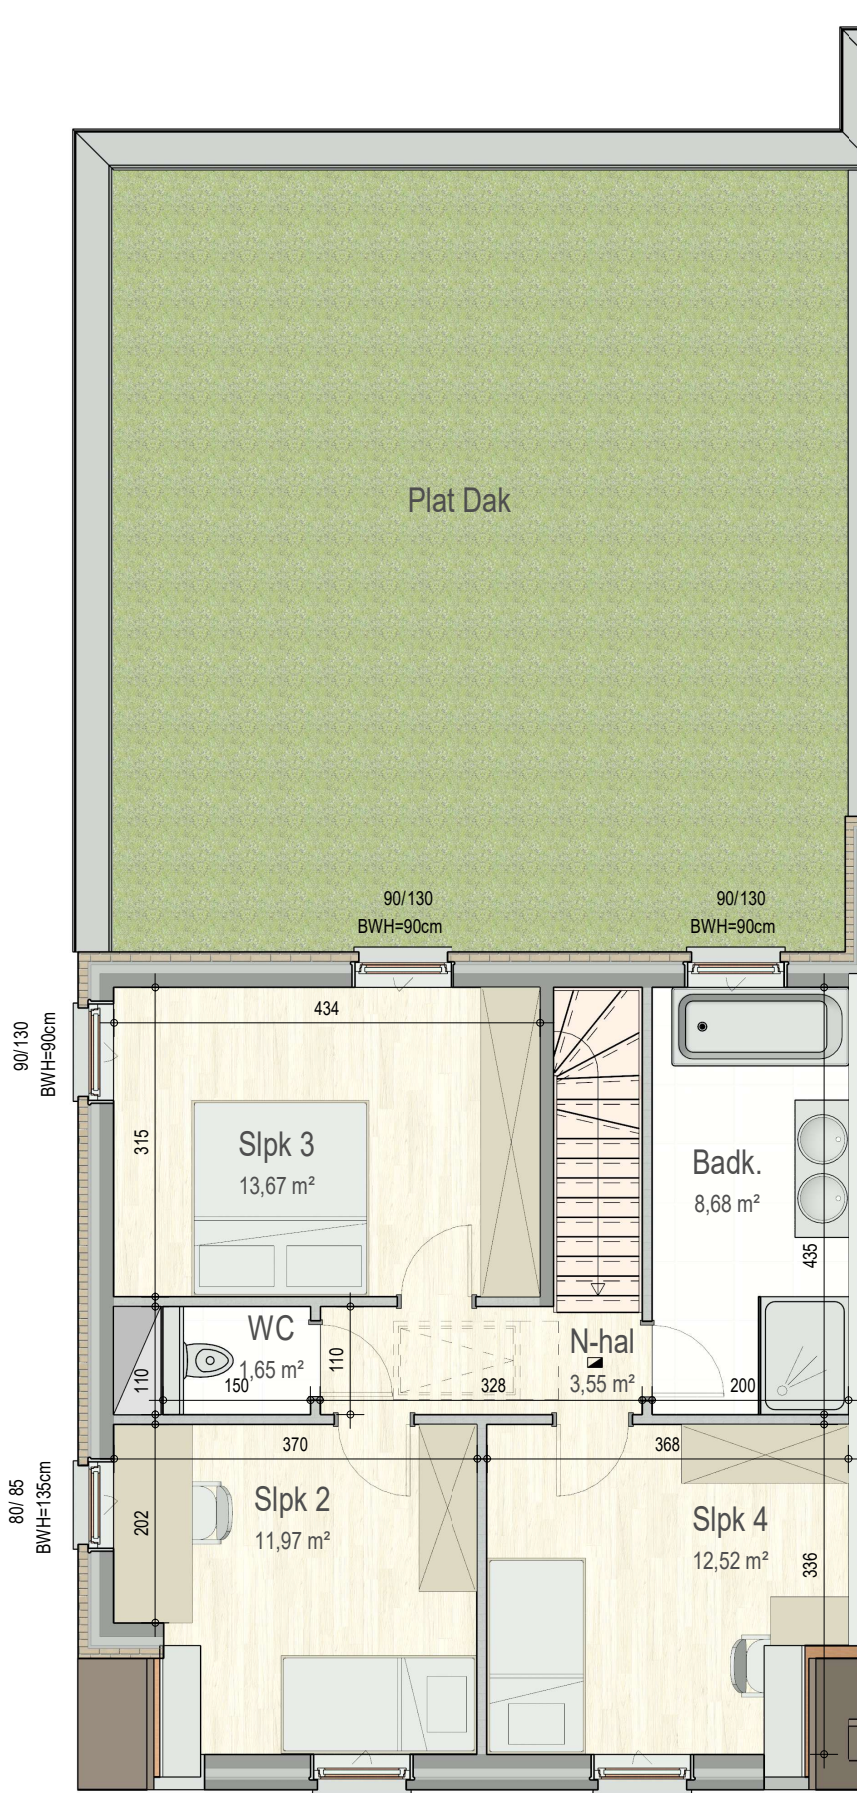

gelijkvloers

VK2221 - Leernsestwg 110 BUS A/B/C - 9800 BACHTE-MARIA-LEERNE - LOT010 - 12221010

Dit is geen contractueel document. Alle meubels, toestellen en vloerbekleding zijn illustratief.  
De maatvoering op de plannen geeft bij benadering de werkelijke afmetingen aan. Afwijkingen op de maatvoering in de uitvoering is mogelijk.

verdieping 1

VK2221 - Leernestwg 110 BUS A/B/C - 9800 BACHTE-MARIA-LEERNE - LOT010 - 12221010

Dit is geen contractueel document. Alle meubels, toestellen en vloerbekleding zijn illustratief.  
De maatvoering op de plannen geeft bij benadering de werkelijke afmetingen aan. Afwijkingen op de maatvoering in de uitvoering is mogelijk.

verdieping 2

VK2221 - Leersestwg 110 BUS A/B/C - 9800 BACHTE-MARIA-LEERNE - LOT010 - 12221010

Dit is geen contractueel document. Alle meubels, toestellen en vloerbekleding zijn illustratief.  
De maatvoering op de plannen geeft bij benadering de werkelijke afmetingen aan. Afwijkingen op de maatvoering in de uitvoering is mogelijk.