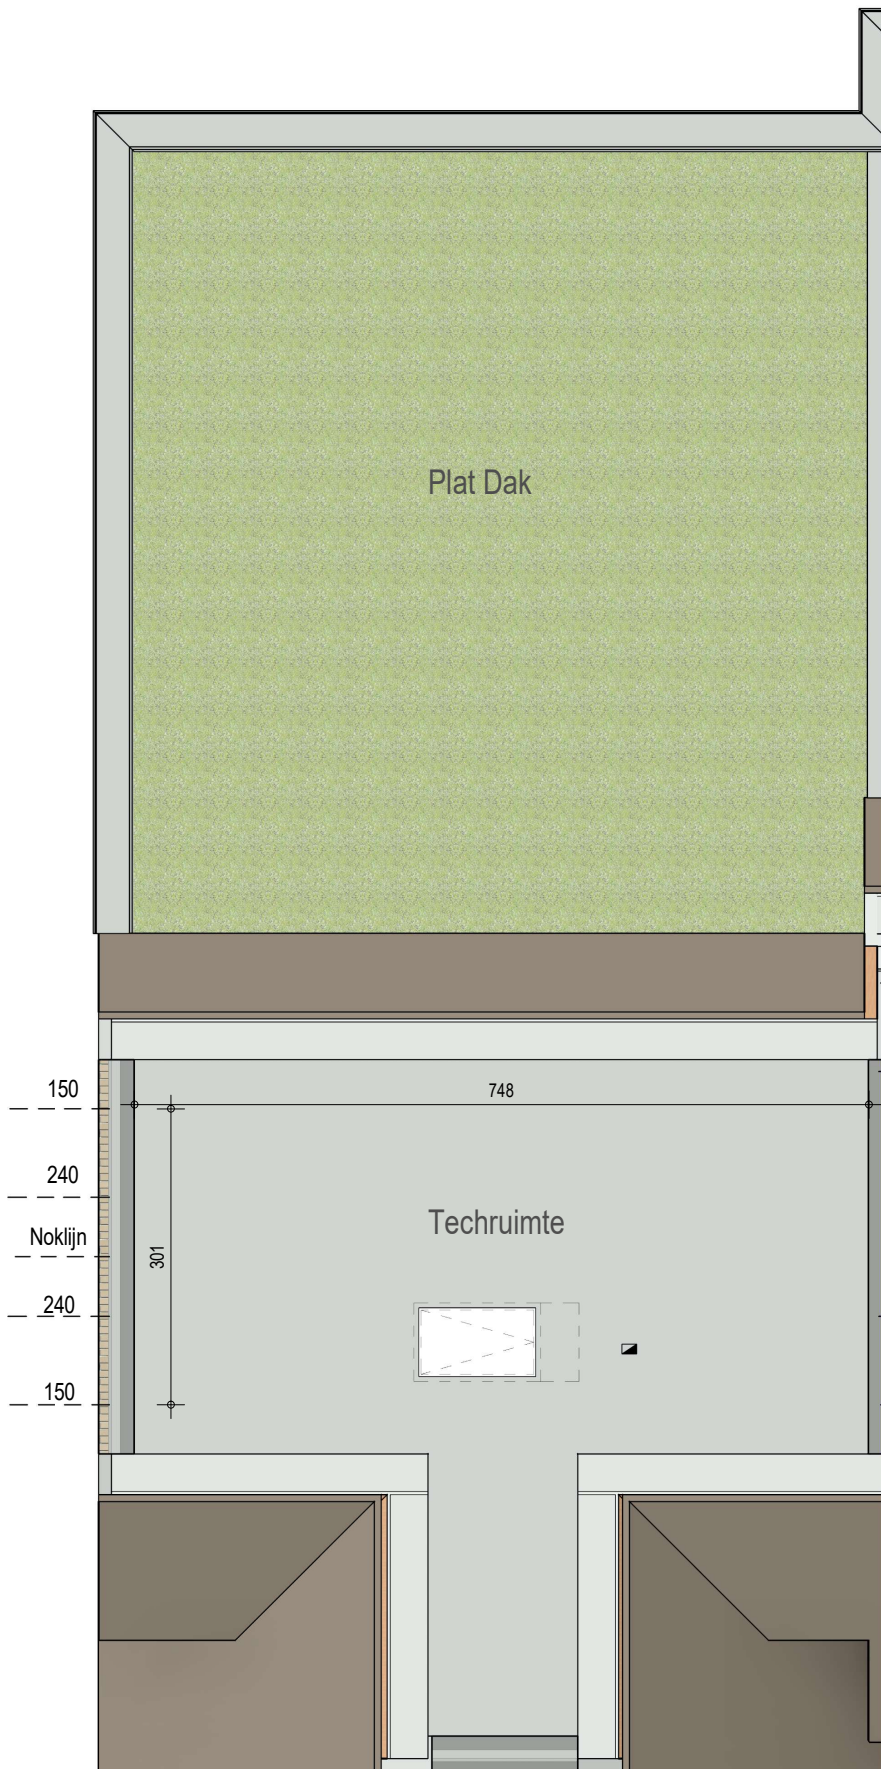

gelijkvloers

VK2221 - Leernsestwg 110 BUS A/B/C - 9800 BACHTE-MARIA-LEERNE - LOT010 - 12221010

Dit is geen contractueel document. Alle meubels, toestellen en vloerbekleding zijn illustratief. De maatvoering op de plannen geeft bij benadering de werkelijke afmetingen aan. Afwijkingen op de maatvoering in de uitvoering is mogelijk.

bostoen

verdieping 1

VK2221 - Leernestwg 110 BUS A/B/C - 9800 BACHTE-MARIA-LEERNE - LOT010 - 12221010

Dit is geen contractueel document. Alle meubels, toestellen en vloerbekleding zijn illustratief. De maatvoering op de plannen geeft bij benadering de werkelijke afmetingen aan. Afwijkingen op de maatvoering in de uitvoering is mogelijk.

verdieping 2

VK2221 - Leersestwg 110 BUS A/B/C - 9800 BACHTE-MARIA-LEERNE - LOT010 - 12221010

Dit is geen contractueel document. Alle meubels, toestellen en vloerbekleding zijn illustratief.
De maatvoering op de plannen geeft bij benadering de werkelijke afmetingen aan. Afwijkingen op de maatvoering in de uitvoering is mogelijk.