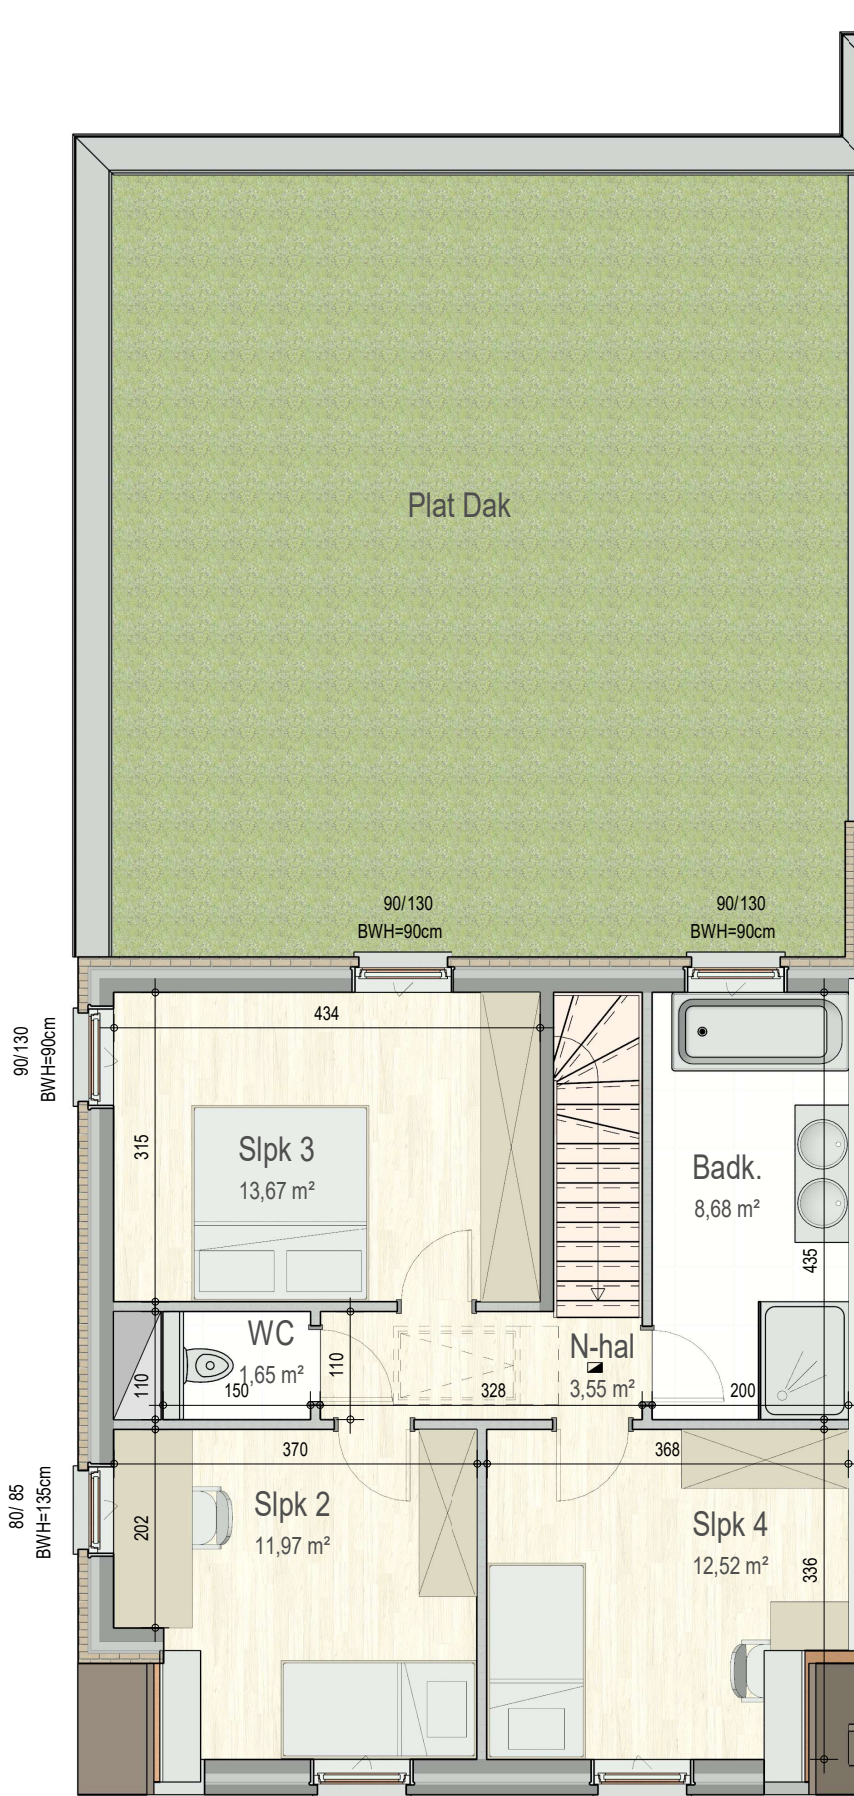

gelijkvloers

VK2221 - Leernsestwg 110 BUS A/B/C - 9800 BACHTE-MARIA-LEERNE - LOT010 - 12221010

Dit is geen contractueel document. Alle meubels, toestellen en vloerbekleding zijn illustratief. De maatvoering op de plannen geeft bij benadering de werkelijke afmetingen aan. Afwijkingen op de maatvoering in de uitvoering is mogelijk.

bostoen

verdieping 1

VK2221 - Leernestwg 110 BUS A/B/C - 9800 BACHTE-MARIA-LEERNE - LOT010 - 12221010

Dit is geen contractueel document. Alle meubels, toestellen en vloerbekleding zijn illustratief. De maatvoering op de plannen geeft bij benadering de werkelijke afmetingen aan. Afwijkingen op de maatvoering in de uitvoering is mogelijk.

verdieping 2

VK2221 - Leersestwg 110 BUS A/B/C - 9800 BACHTE-MARIA-LEERNE - LOT010 - 12221010

Dit is geen contractueel document. Alle meubels, toestellen en vloerbekleding zijn illustratief.
De maatvoering op de plannen geeft bij benadering de werkelijke afmetingen aan. Afwijkingen op de maatvoering in de uitvoering is mogelijk.