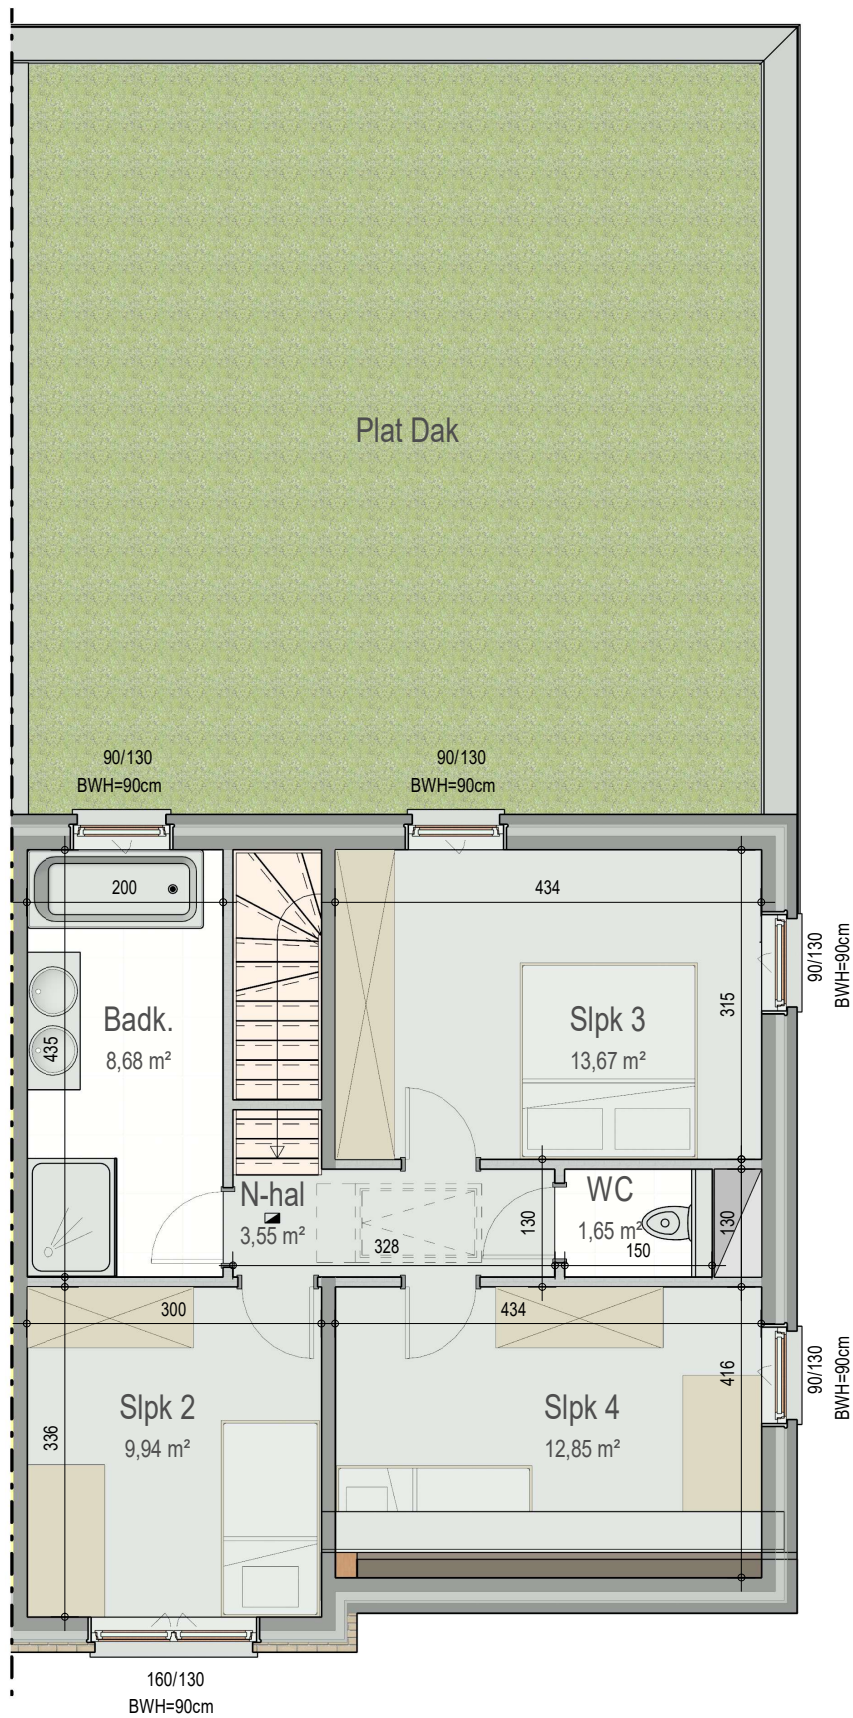

gelijkvloers

VK2221 - Leernsestwg 110 BUS A/B/C - 9800 BACHTE-MARIA-LEERNE - LOT009 - 12221009

Dit is geen contractueel document. Alle meubels, toestellen en vloerbekleding zijn illustratief.  
De maatvoering op de plannen geeft bij benadering de werkelijke afmetingen aan. Afwijkingen op de maatvoering in de uitvoering is mogelijk.

**bostoen**

verdieping 1

VK2221 - Leersestwg 110 BUS A/B/C - 9800 BACHTE-MARIA-LEERNE - LOT009 - 12221009

Dit is geen contractueel document. Alle meubels, toestellen en vloerbekleding zijn illustratief.  
De maatvoering op de plannen geeft bij benadering de werkelijke afmetingen aan. Afwijkingen op de maatvoering in de uitvoering is mogelijk.

**bostoen**

verdieping 2

VK2221 - Leersestwg 110 BUS A/B/C - 9800 BACHTE-MARIA-LEERNE - LOT009 - 12221009

Dit is geen contractueel document. Alle meubels, toestellen en vloerbekleding zijn illustratief.  
De maatvoering op de plannen geeft bij benadering de werkelijke afmetingen aan. Afwijkingen op de maatvoering in de uitvoering is mogelijk.