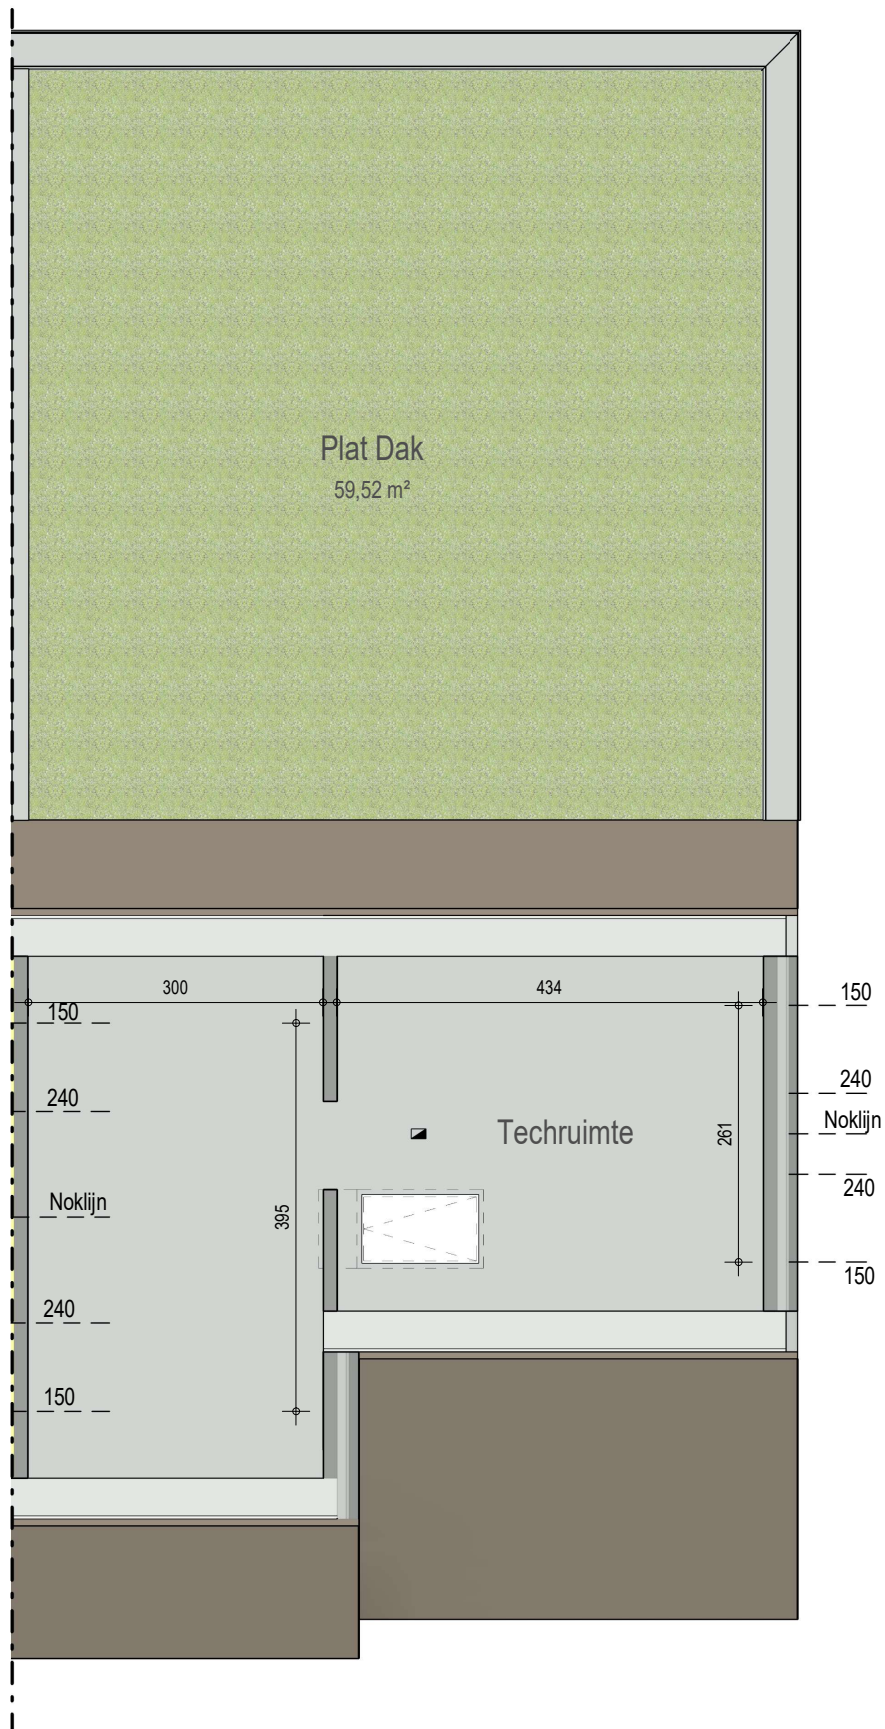

gelijkvloers

VK2221 - Leernsestwg 110 BUS A/B/C - 9800 BACHTE-MARIA-LEERNE - LOT009 - 12221009

Dit is geen contractueel document. Alle meubels, toestellen en vloerbekleding zijn illustratief.  
De maatvoering op de plannen geeft bij benadering de werkelijke afmetingen aan. Afwijkingen op de maatvoering in de uitvoering is mogelijk.

**bostoen**

verdieping 1

VK2221 - Leersestwg 110 BUS A/B/C - 9800 BACHTE-MARIA-LEERNE - LOT009 - 12221009

Dit is geen contractueel document. Alle meubels, toestellen en vloerbekleding zijn illustratief.  
De maatvoering op de plannen geeft bij benadering de werkelijke afmetingen aan. Afwijkingen op de maatvoering in de uitvoering is mogelijk.

**bostoen**

verdieping 2

VK2221 - Leersestwg 110 BUS A/B/C - 9800 BACHTE-MARIA-LEERNE - LOT009 - 12221009

Dit is geen contractueel document. Alle meubels, toestellen en vloerbekleding zijn illustratief.  
De maatvoering op de plannen geeft bij benadering de werkelijke afmetingen aan. Afwijkingen op de maatvoering in de uitvoering is mogelijk.