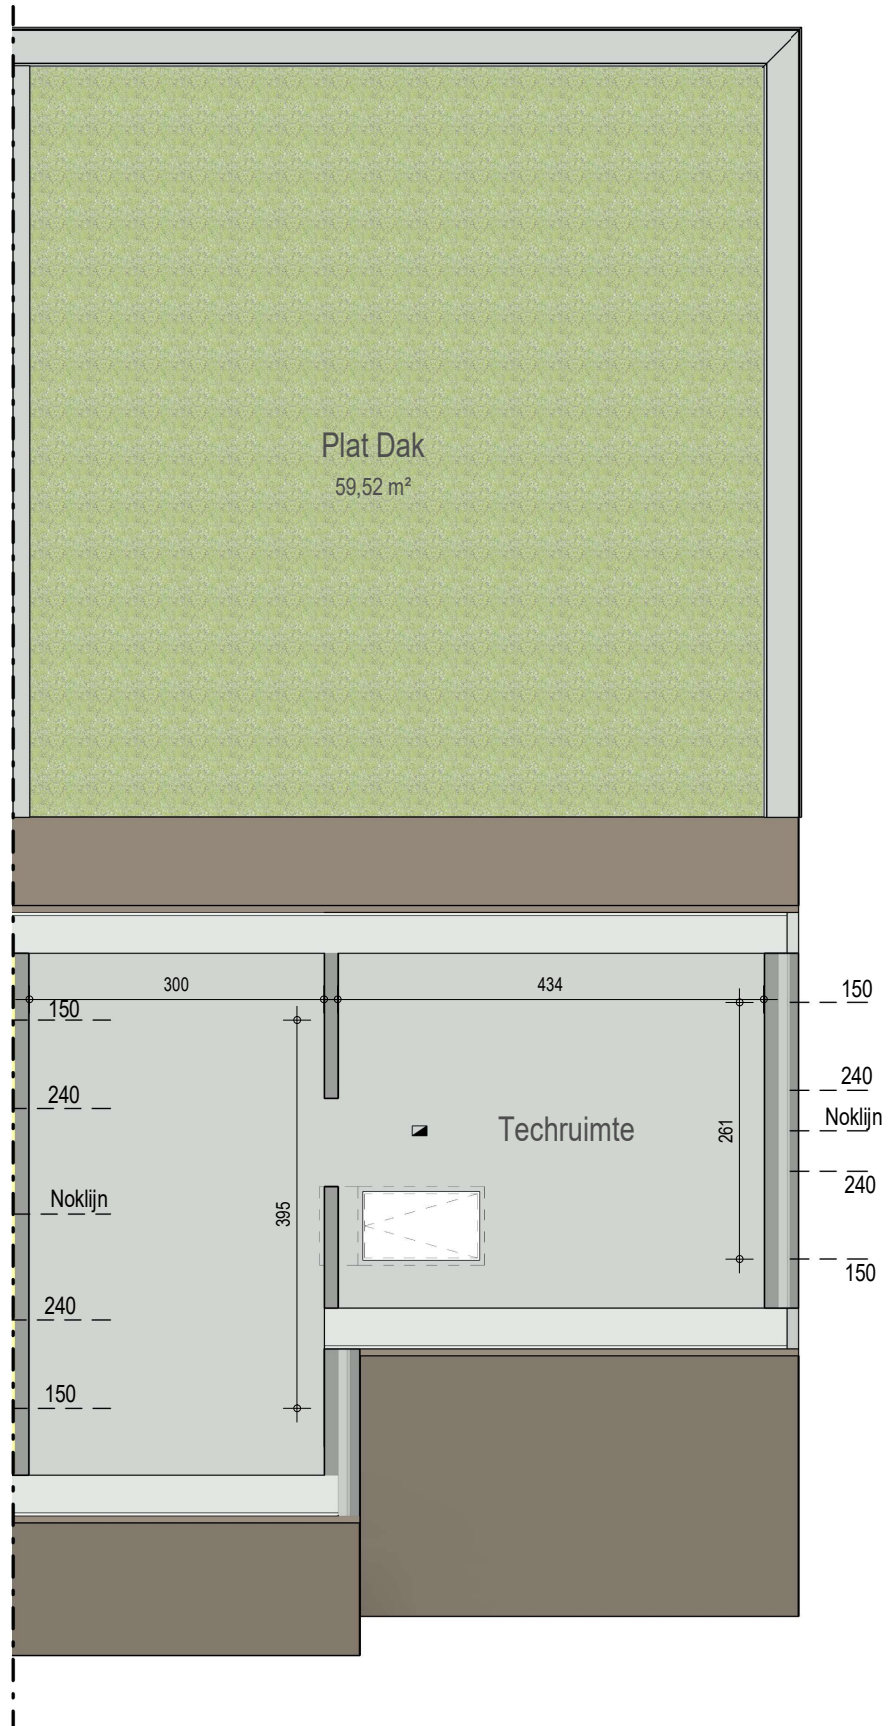

verdieping 2

VK2221 - Leernsestwg 110 BUS A/B/C - 9800 BACHTE-MARIA-LEERNE - LOT009 - 12221009

Dit is geen contractueel document. Alle meubels, toestellen en vloerbekleding zijn illustratief.
De maatvoering op de plannen geeft bij benadering de werkelijke afmetingen aan. Afwijkingen op de maatvoering in de uitvoering is mogelijk.

bostoen