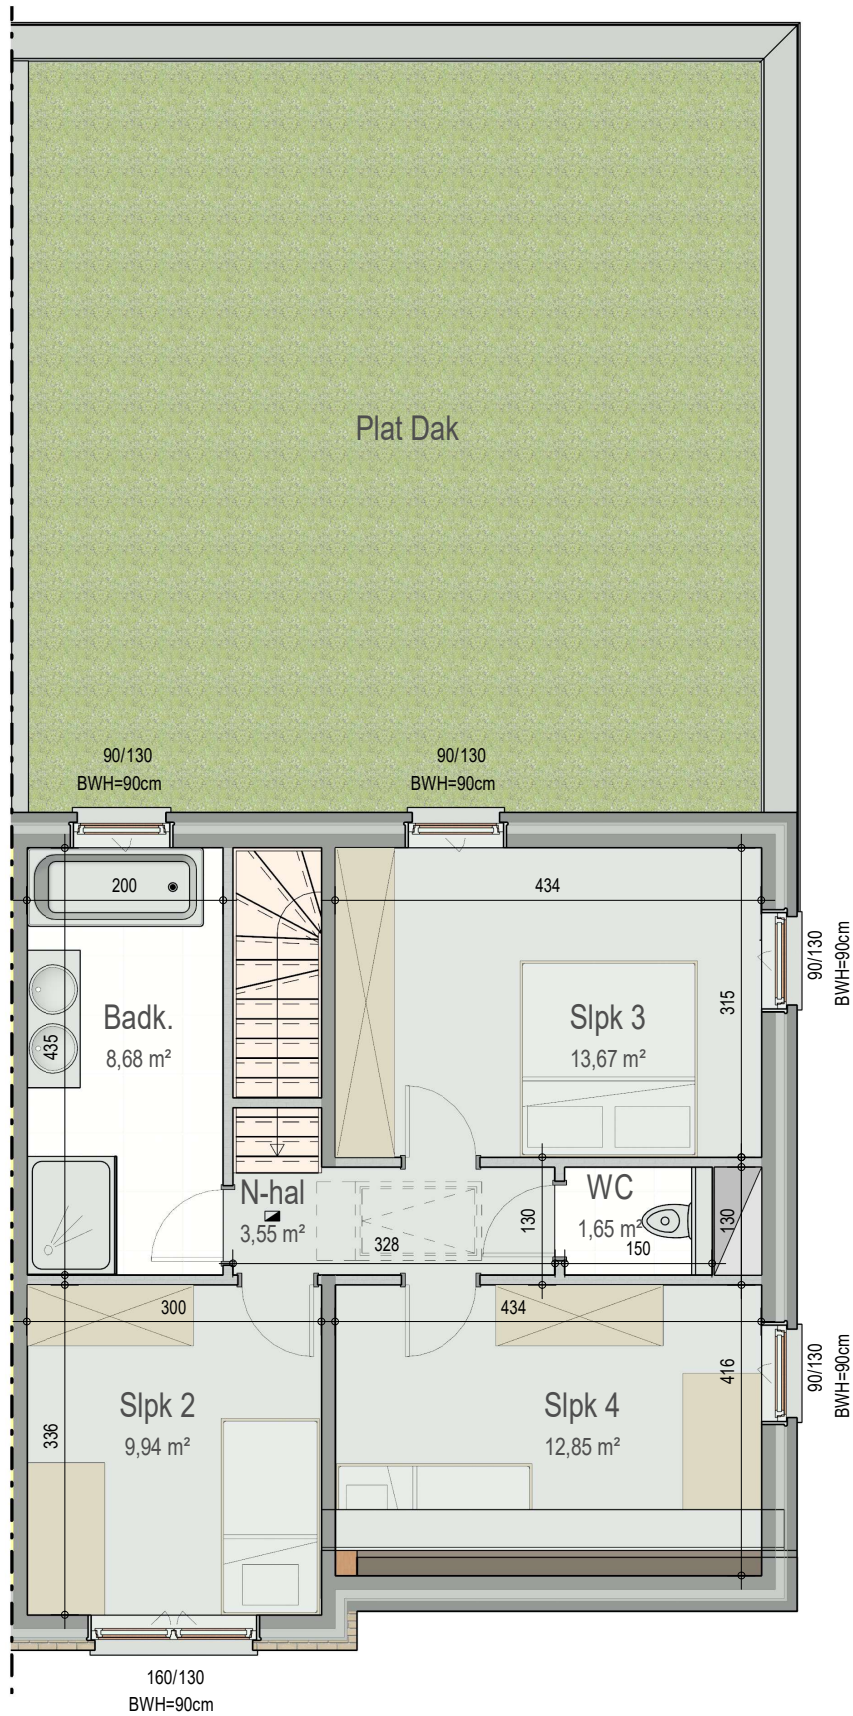

gelijkvloers

VK2221 - Leernsestwg 110 BUS A/B/C - 9800 BACHTE-MARIA-LEERNE - LOT009 - 12221009

Dit is geen contractueel document. Alle meubels, toestellen en vloerbekleding zijn illustratief. De maatvoering op de plannen geeft bij benadering de werkelijke afmetingen aan. Afwijkingen op de maatvoering in de uitvoering is mogelijk.

verdieping 1

VK2221 - Leernestwg 110 BUS A/B/C - 9800 BACHTE-MARIA-LEERNE - LOT009 - 12221009

Dit is geen contractueel document. Alle meubels, toestellen en vloerbekleding zijn illustratief.  
De maatvoering op de plannen geeft bij benadering de werkelijke afmetingen aan. Afwijkingen op de maatvoering in de uitvoering is mogelijk.

**bostoen**

verdieping 2

VK2221 - Leernsestwg 110 BUS A/B/C - 9800 BACHTE-MARIA-LEERNE - LOT009 - 12221009

Dit is geen contractueel document. Alle meubels, toestellen en vloerbekleding zijn illustratief.  
De maatvoering op de plannen geeft bij benadering de werkelijke afmetingen aan. Afwijkingen op de maatvoering in de uitvoering is mogelijk.