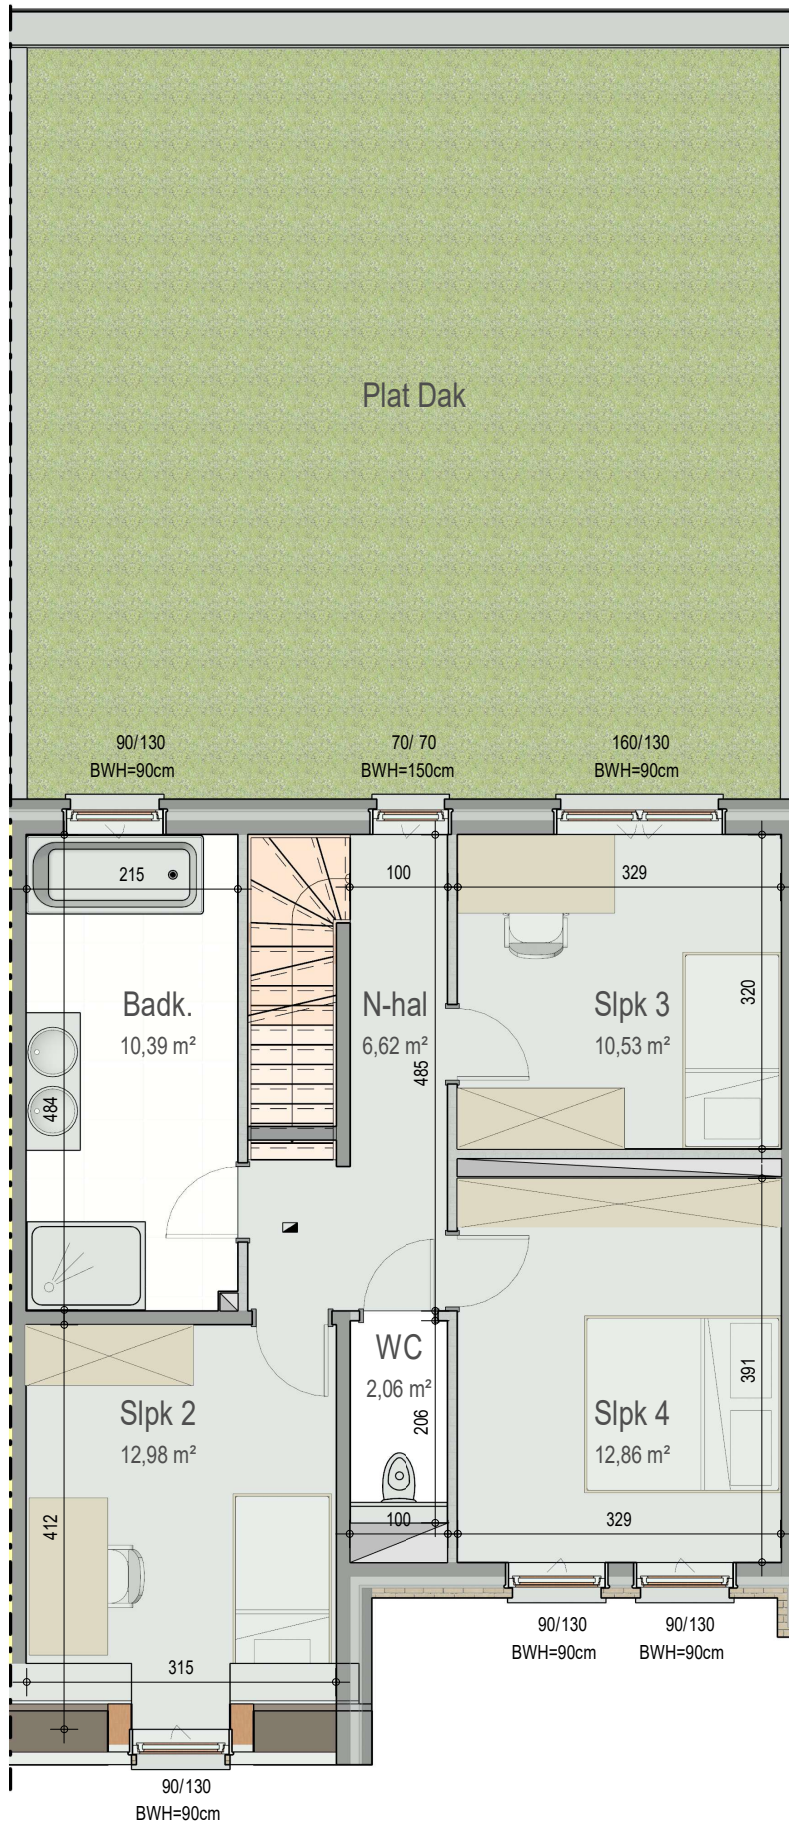

gelijkvloers

VK2221 - Leernsestwg 110 BUS A/B/C - 9800 BACHTE-MARIA-LEERNE - LOT008 - 12221008

Dit is geen contractueel document. Alle meubels, toestellen en vloerbekleding zijn illustratief.
De maatvoering op de plannen geeft bij benadering de werkelijke afmetingen aan. Afwijkingen op de maatvoering in de uitvoering is mogelijk.

bostoen

verdieping 1

VK2221 - Leersestwg 110 BUS A/B/C - 9800 BACHTE-MARIA-LEERNE - LOT008 - 12221008

Dit is geen contractueel document. Alle meubels, toestellen en vloerbekleding zijn illustratief.
De maatvoering op de plannen geeft bij benadering de werkelijke afmetingen aan. Afwijkingen op de maatvoering in de uitvoering is mogelijk.

verdieping 2

VK2221 - Leersestwg 110 BUS A/B/C - 9800 BACHTE-MARIA-LEERNE - LOT008 - 12221008

Dit is geen contractueel document. Alle meubels, toestellen en vloerbekleding zijn illustratief.
De maatvoering op de plannen geeft bij benadering de werkelijke afmetingen aan. Afwijkingen op de maatvoering in de uitvoering is mogelijk.