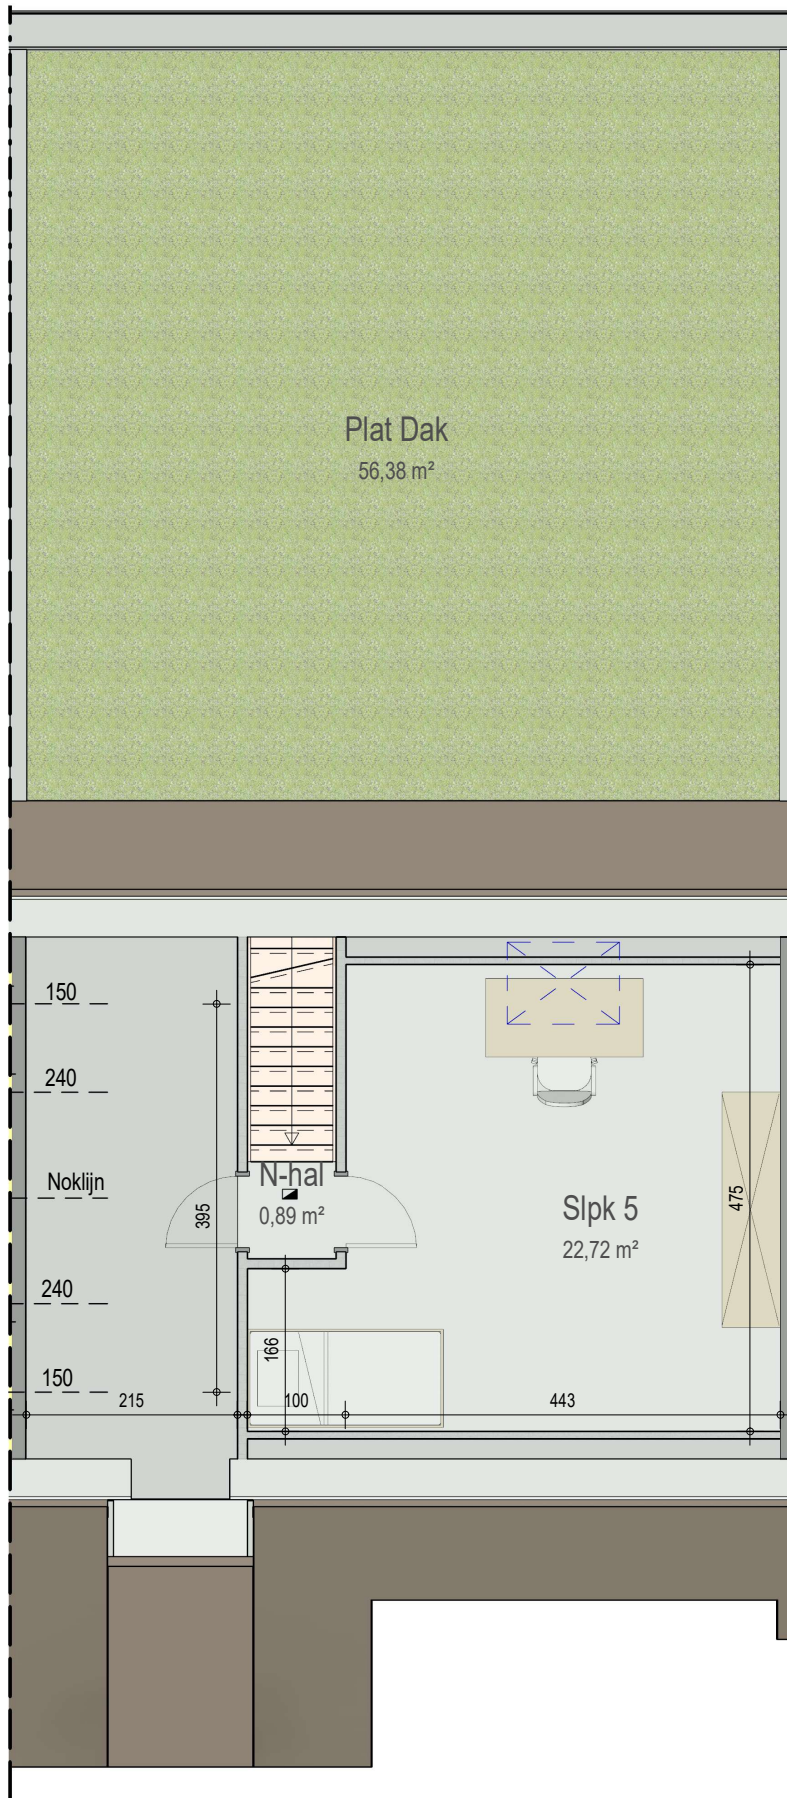

gelijkvloers

VK2221 - Leernsestwg 110 BUS A/B/C - 9800 BACHTE-MARIA-LEERNE - LOT008 - 12221008

Dit is geen contractueel document. Alle meubels, toestellen en vloerbekleding zijn illustratief.
De maatvoering op de plannen geeft bij benadering de werkelijke afmetingen aan. Afwijkingen op de maatvoering in de uitvoering is mogelijk.

bostoen

verdieping 1

VK2221 - Leersestwg 110 BUS A/B/C - 9800 BACHTE-MARIA-LEERNE - LOT008 - 12221008

Dit is geen contractueel document. Alle meubels, toestellen en vloerbekleding zijn illustratief.
De maatvoering op de plannen geeft bij benadering de werkelijke afmetingen aan. Afwijkingen op de maatvoering in de uitvoering is mogelijk.

verdieping 2

VK2221 - Leersestwg 110 BUS A/B/C - 9800 BACHTE-MARIA-LEERNE - LOT008 - 12221008

Dit is geen contractueel document. Alle meubels, toestellen en vloerbekleding zijn illustratief.
De maatvoering op de plannen geeft bij benadering de werkelijke afmetingen aan. Afwijkingen op de maatvoering in de uitvoering is mogelijk.