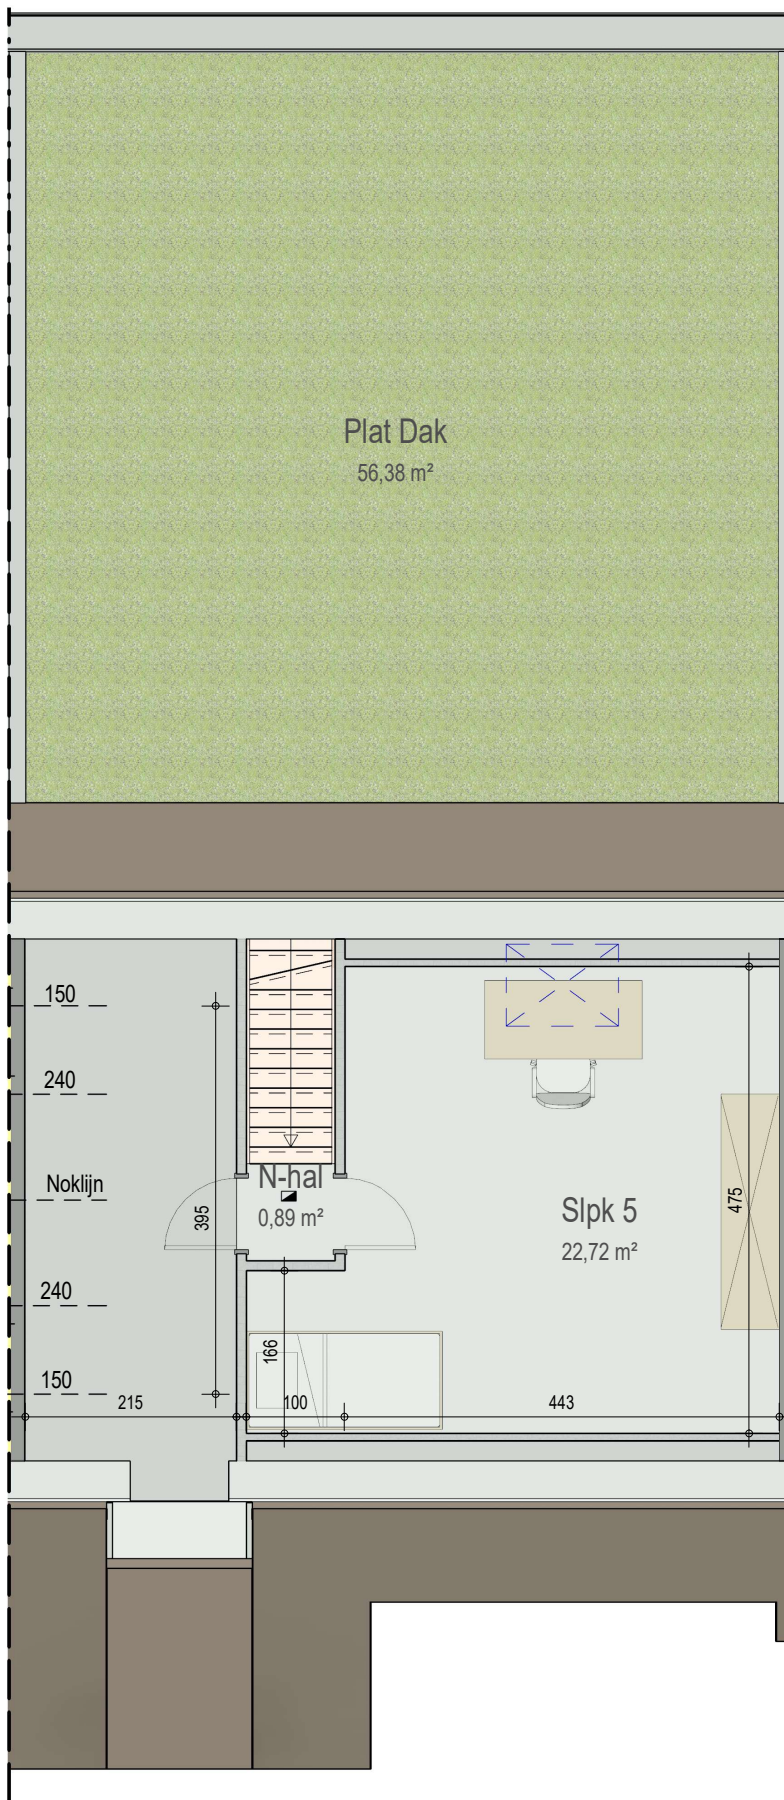

gelijkvloers

VK2221 - Leernsestwg 110 BUS A/B/C - 9800 BACHTE-MARIA-LEERNE - LOT008 - 12221008

Dit is geen contractueel document. Alle meubels, toestellen en vloerbekleding zijn illustratief. De maatvoering op de plannen geeft bij benadering de werkelijke afmetingen aan. Afwijkingen op de maatvoering in de uitvoering is mogelijk.

**bostoen**

verdieping 1

VK2221 - Leernsestwg 110 BUS A/B/C - 9800 BACHTE-MARIA-LEERNE - LOT008 - 12221008

Dit is geen contractueel document. Alle meubels, toestellen en vloerbekleding zijn illustratief.  
De maatvoering op de plannen geeft bij benadering de werkelijke afmetingen aan. Afwijkingen op de maatvoering in de uitvoering is mogelijk.

**bostoen**

verdieping 2

VK2221 - Leersestwg 110 BUS A/B/C - 9800 BACHTE-MARIA-LEERNE - LOT008 - 12221008

Dit is geen contractueel document. Alle meubels, toestellen en vloerbekleding zijn illustratief.  
De maatvoering op de plannen geeft bij benadering de werkelijke afmetingen aan. Afwijkingen op de maatvoering in de uitvoering is mogelijk.