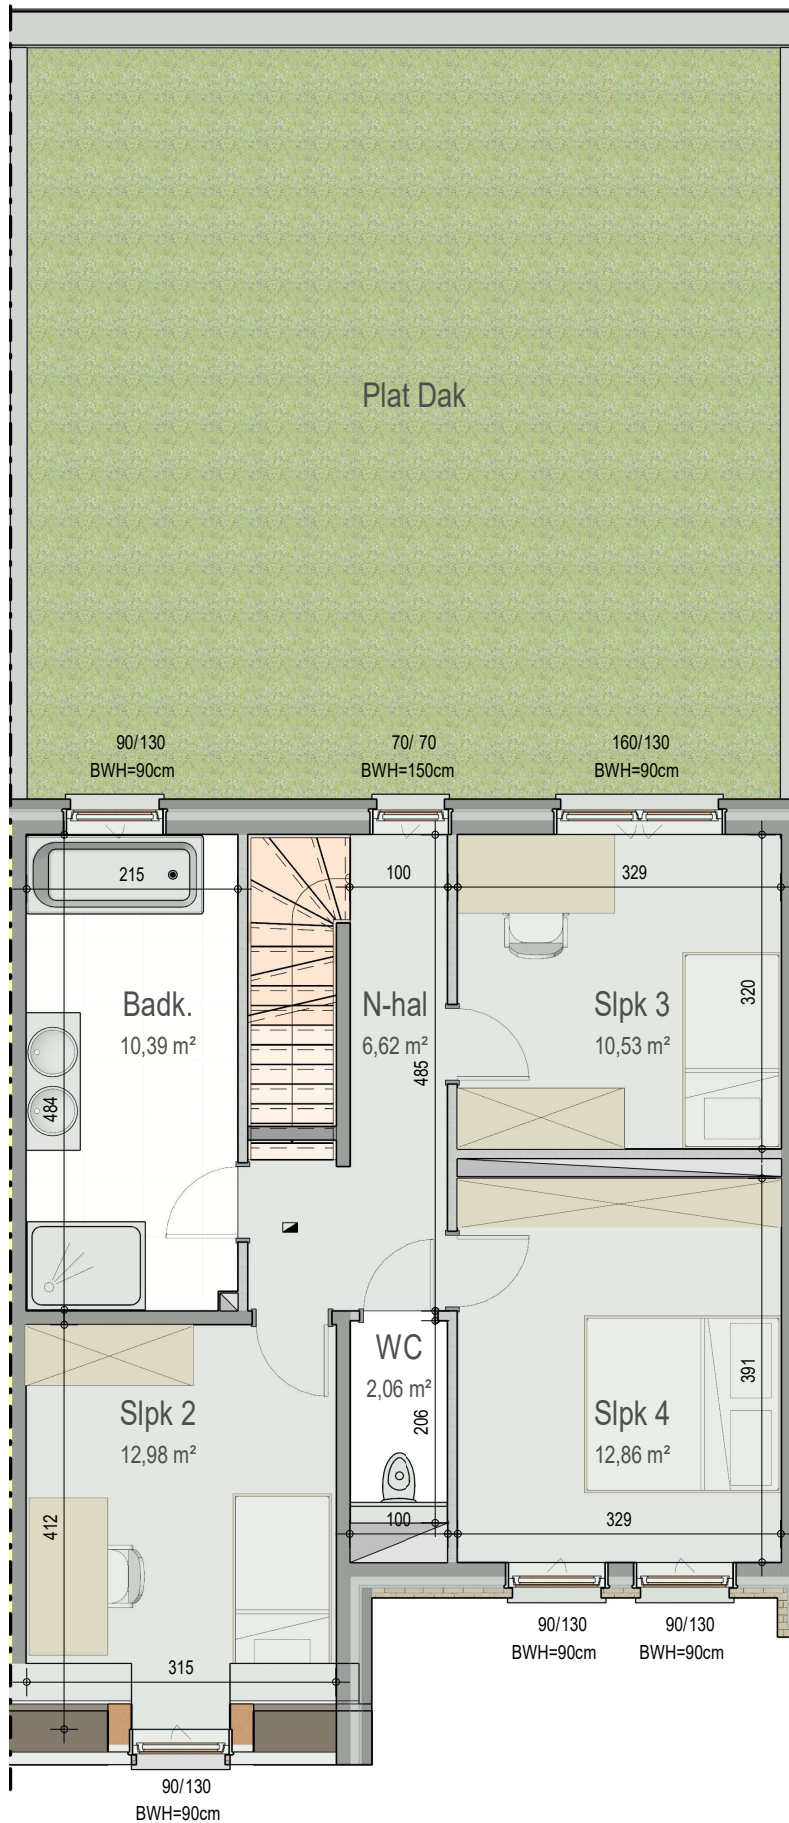

gelijkvloers

VK2221 - Leernsestwg 110 BUS A/B/C - 9800 BACHTE-MARIA-LEERNE - LOT008 - 12221008

Dit is geen contractueel document. Alle meubels, toestellen en vloerbekleding zijn illustratief. De maatvoering op de plannen geeft bij benadering de werkelijke afmetingen aan. Afwijkingen op de maatvoering in de uitvoering is mogelijk.

**bostoen**

verdieping 1

VK2221 - Leernsestwg 110 BUS A/B/C - 9800 BACHTE-MARIA-LEERNE - LOT008 - 12221008

Dit is geen contractueel document. Alle meubels, toestellen en vloerbekleding zijn illustratief.  
De maatvoering op de plannen geeft bij benadering de werkelijke afmetingen aan. Afwijkingen op de maatvoering in de uitvoering is mogelijk.

**bostoen**

verdieping 2

VK2221 - Leersestwg 110 BUS A/B/C - 9800 BACHTE-MARIA-LEERNE - LOT008 - 12221008

Dit is geen contractueel document. Alle meubels, toestellen en vloerbekleding zijn illustratief.  
De maatvoering op de plannen geeft bij benadering de werkelijke afmetingen aan. Afwijkingen op de maatvoering in de uitvoering is mogelijk.