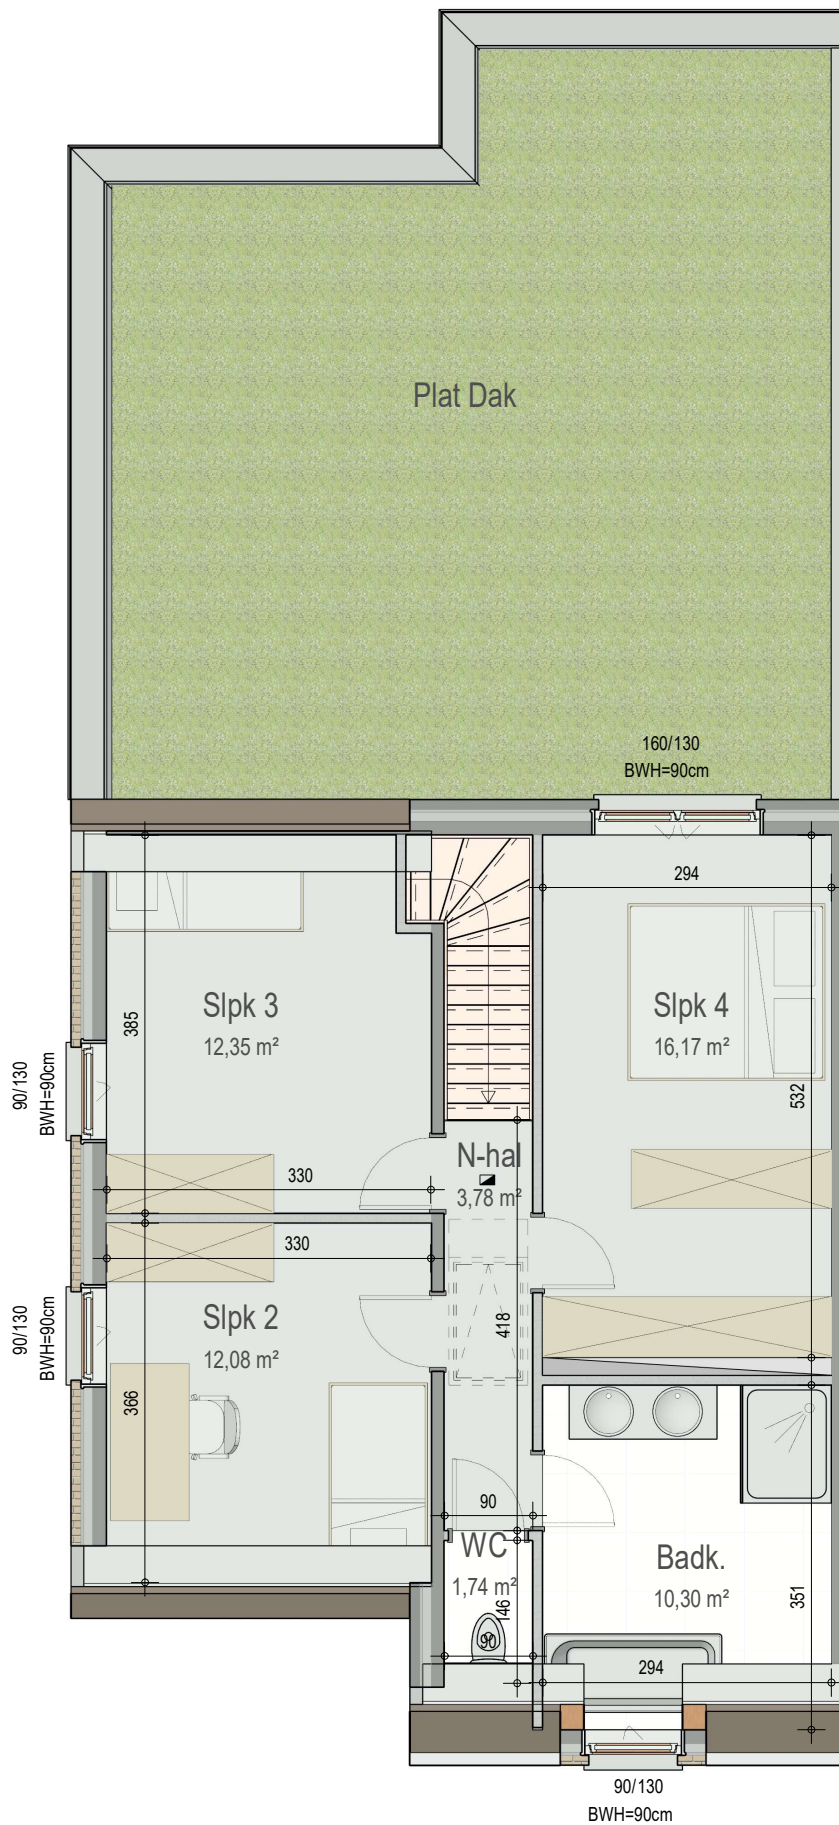

gelijkvloers

VK2221 - Leernsestwg 110 BUS A/B/C - 9800 BACHTE-MARIA-LEERNE - LOT007 - 12221007

Dit is geen contractueel document. Alle meubels, toestellen en vloerbekleding zijn illustratief.
De maatvoering op de plannen geeft bij benadering de werkelijke afmetingen aan. Afwijkingen op de maatvoering in de uitvoering is mogelijk.

bostoen

verdieping 1

VK2221 - Leersestwg 110 BUS A/B/C - 9800 BACHTE-MARIA-LEERNE - LOT007 - 12221007

Dit is geen contractueel document. Alle meubels, toestellen en vloerbekleding zijn illustratief.

De maatvoering op de plannen geeft bij benadering de werkelijke afmetingen aan. Afwijkingen op de maatvoering in de uitvoering is mogelijk.

bostoen

verdieping 2

VK2221 - Leersestwg 110 BUS A/B/C - 9800 BACHTE-MARIA-LEERNE - LOT007 - 12221007

Dit is geen contractueel document. Alle meubels, toestellen en vloerbekleding zijn illustratief.
De maatvoering op de plannen geeft bij benadering de werkelijke afmetingen aan. Afwijkingen op de maatvoering in de uitvoering is mogelijk.