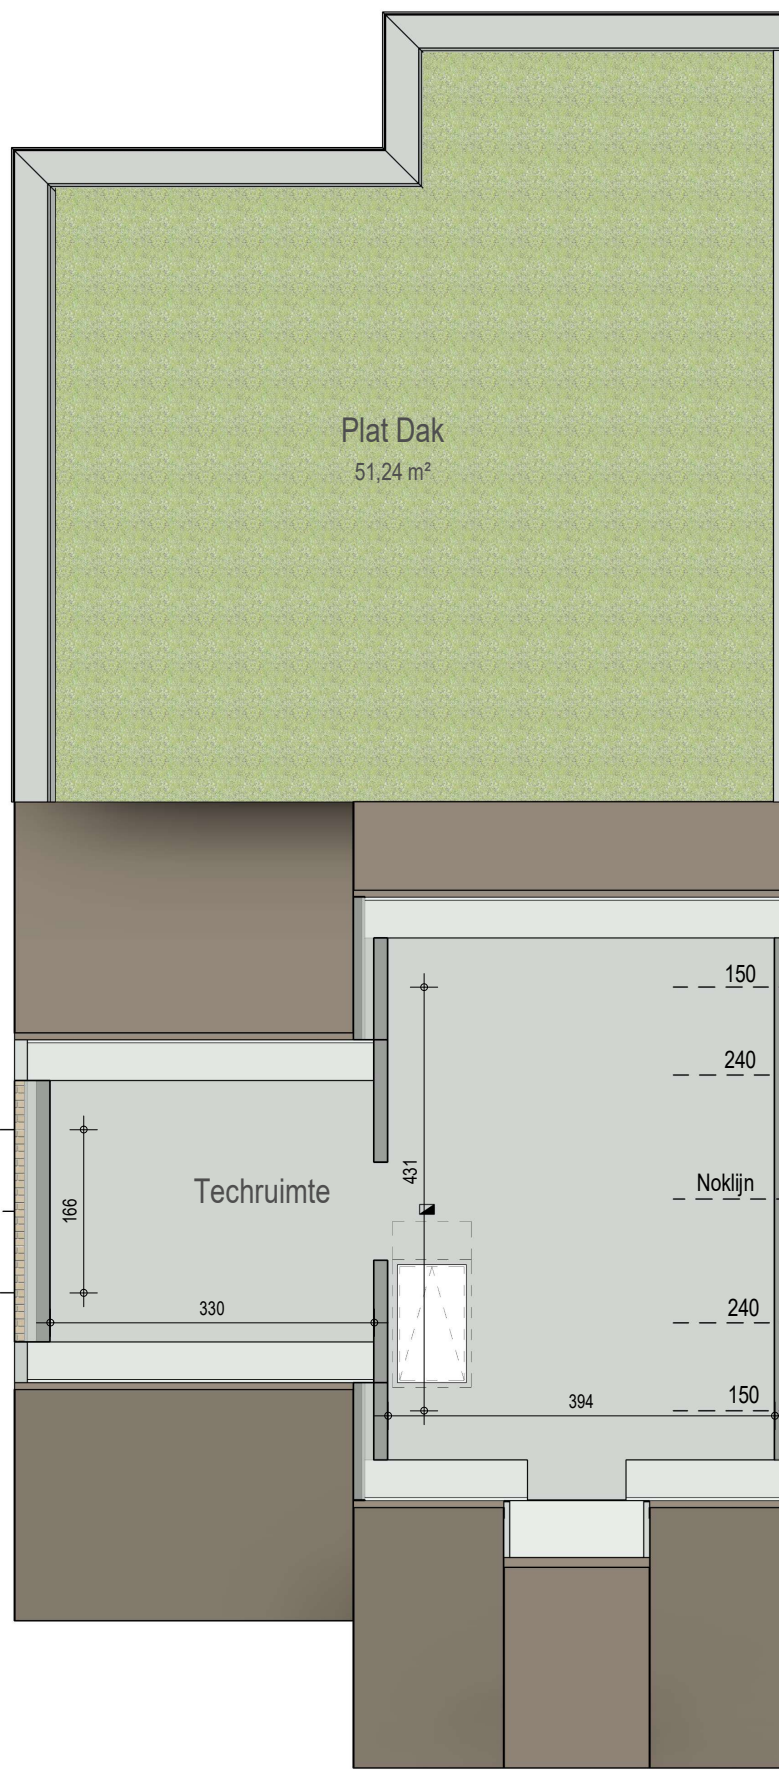

gelijkvloers

VK2221 - Leernsestwg 110 BUS A/B/C - 9800 BACHTE-MARIA-LEERNE - LOT007 - 12221007

Dit is geen contractueel document. Alle meubels, toestellen en vloerbekleding zijn illustratief.
De maatvoering op de plannen geeft bij benadering de werkelijke afmetingen aan. Afwijkingen op de maatvoering in de uitvoering is mogelijk.

bostoen

verdieping 1

VK2221 - Leersestwg 110 BUS A/B/C - 9800 BACHTE-MARIA-LEERNE - LOT007 - 12221007

Dit is geen contractueel document. Alle meubels, toestellen en vloerbekleding zijn illustratief.

De maatvoering op de plannen geeft bij benadering de werkelijke afmetingen aan. Afwijkingen op de maatvoering in de uitvoering is mogelijk.

bostoen

verdieping 2

VK2221 - Leersestwg 110 BUS A/B/C - 9800 BACHTE-MARIA-LEERNE - LOT007 - 12221007

Dit is geen contractueel document. Alle meubels, toestellen en vloerbekleding zijn illustratief.
De maatvoering op de plannen geeft bij benadering de werkelijke afmetingen aan. Afwijkingen op de maatvoering in de uitvoering is mogelijk.