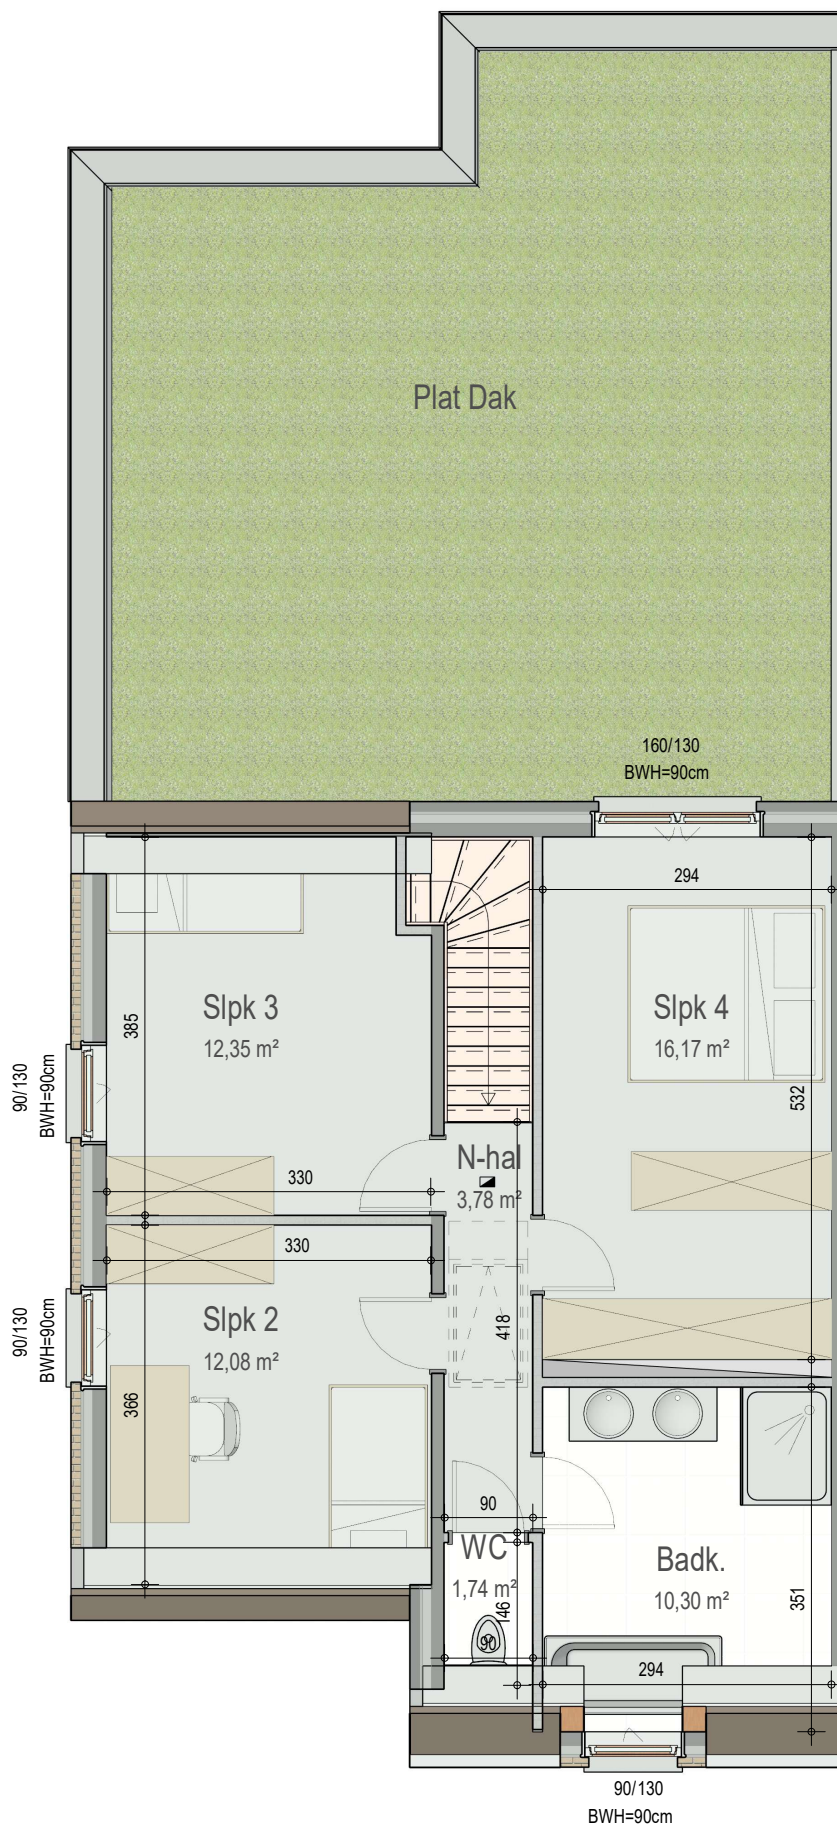

gelijkvloers

VK2221 - Leernsestwg 110 BUS A/B/C - 9800 BACHTE-MARIA-LEERNE - LOT007 - 12221007

Dit is geen contractueel document. Alle meubels, toestellen en vloerbekleding zijn illustratief.  
De maatvoering op de plannen geeft bij benadering de werkelijke afmetingen aan. Afwijkingen op de maatvoering in de uitvoering is mogelijk.

**bostoen**

verdieping 1

VK2221 - Leersestwg 110 BUS A/B/C - 9800 BACHTE-MARIA-LEERNE - LOT007 - 12221007

Dit is geen contractueel document. Alle meubels, toestellen en vloerbekleding zijn illustratief.  
De maatvoering op de plannen geeft bij benadering de werkelijke afmetingen aan. Afwijkingen op de maatvoering in de uitvoering is mogelijk.

**bostoen**

verdieping 2

VK2221 - Leernestwg 110 BUS A/B/C - 9800 BACHTE-MARIA-LEERNE - LOT007 - 12221007

Dit is geen contractueel document. Alle meubels, toestellen en vloerbekleding zijn illustratief.  
De maatvoering op de plannen geeft bij benadering de werkelijke afmetingen aan. Afwijkingen op de maatvoering in de uitvoering is mogelijk.