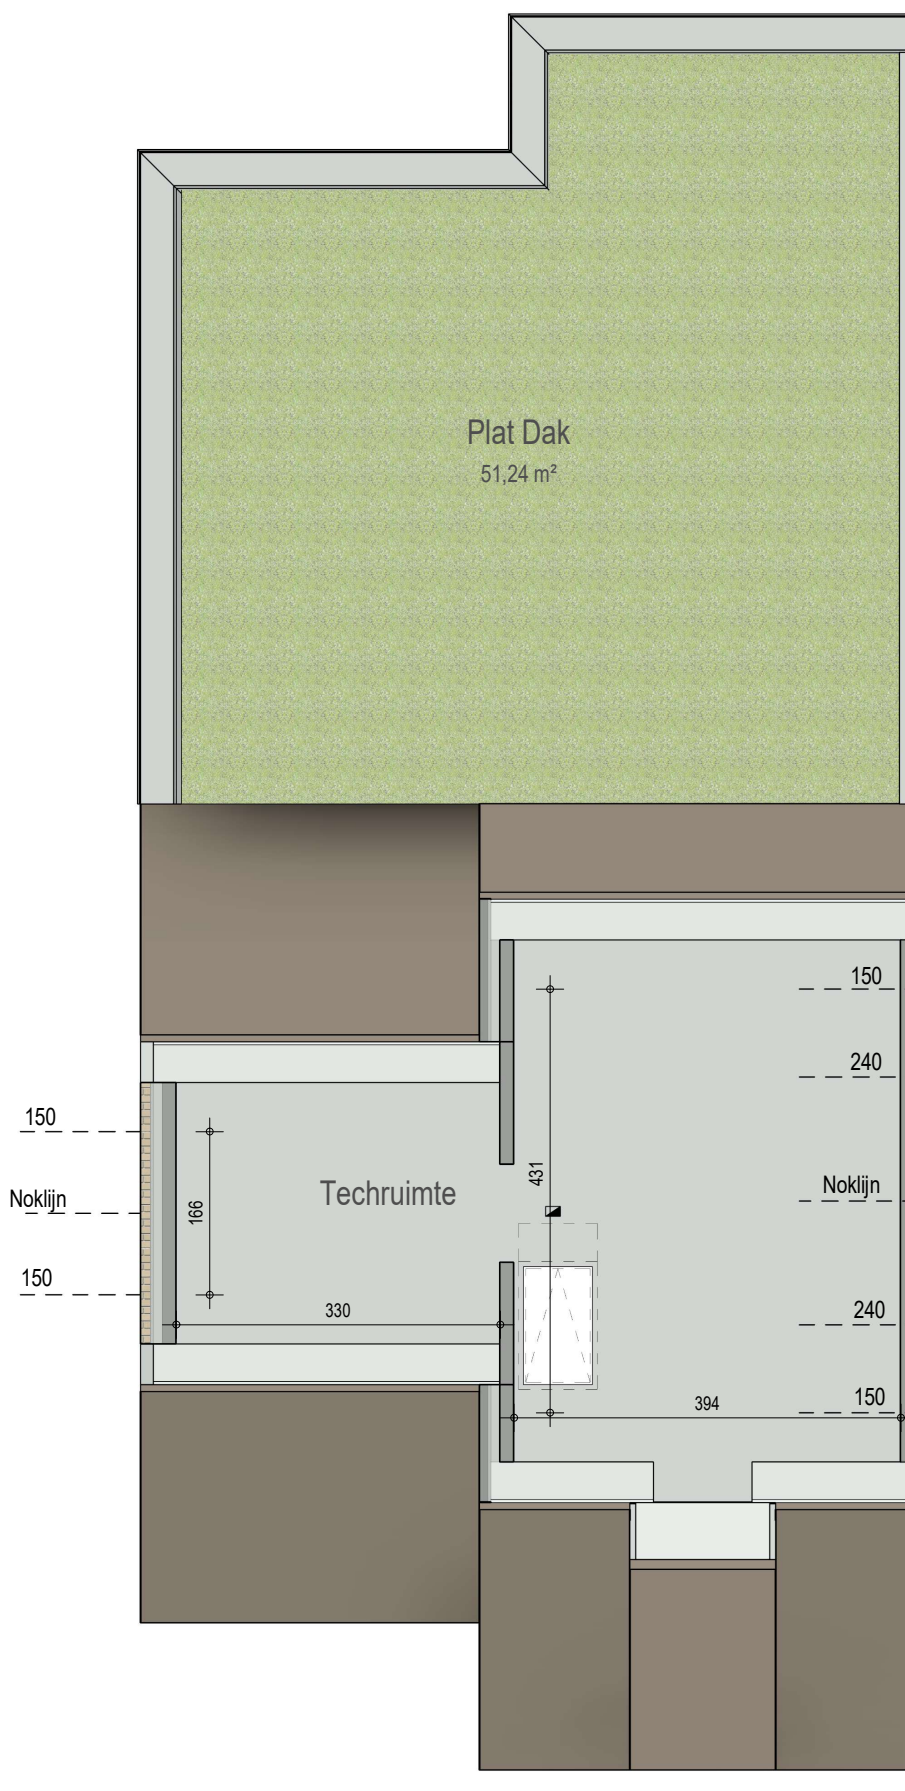

gelijkvloers

VK2221 - Leernsestwg 110 BUS A/B/C - 9800 BACHTE-MARIA-LEERNE - LOT007 - 12221007

Dit is geen contractueel document. Alle meubels, toestellen en vloerbekleding zijn illustratief.  
De maatvoering op de plannen geeft bij benadering de werkelijke afmetingen aan. Afwijkingen op de maatvoering in de uitvoering is mogelijk.

**bostoen**

verdieping 1

VK2221 - Leersestwg 110 BUS A/B/C - 9800 BACHTE-MARIA-LEERNE - LOT007 - 12221007

Dit is geen contractueel document. Alle meubels, toestellen en vloerbekleding zijn illustratief.  
De maatvoering op de plannen geeft bij benadering de werkelijke afmetingen aan. Afwijkingen op de maatvoering in de uitvoering is mogelijk.

**bostoen**

verdieping 2

VK2221 - Leernestwg 110 BUS A/B/C - 9800 BACHTE-MARIA-LEERNE - LOT007 - 12221007

Dit is geen contractueel document. Alle meubels, toestellen en vloerbekleding zijn illustratief.  
De maatvoering op de plannen geeft bij benadering de werkelijke afmetingen aan. Afwijkingen op de maatvoering in de uitvoering is mogelijk.