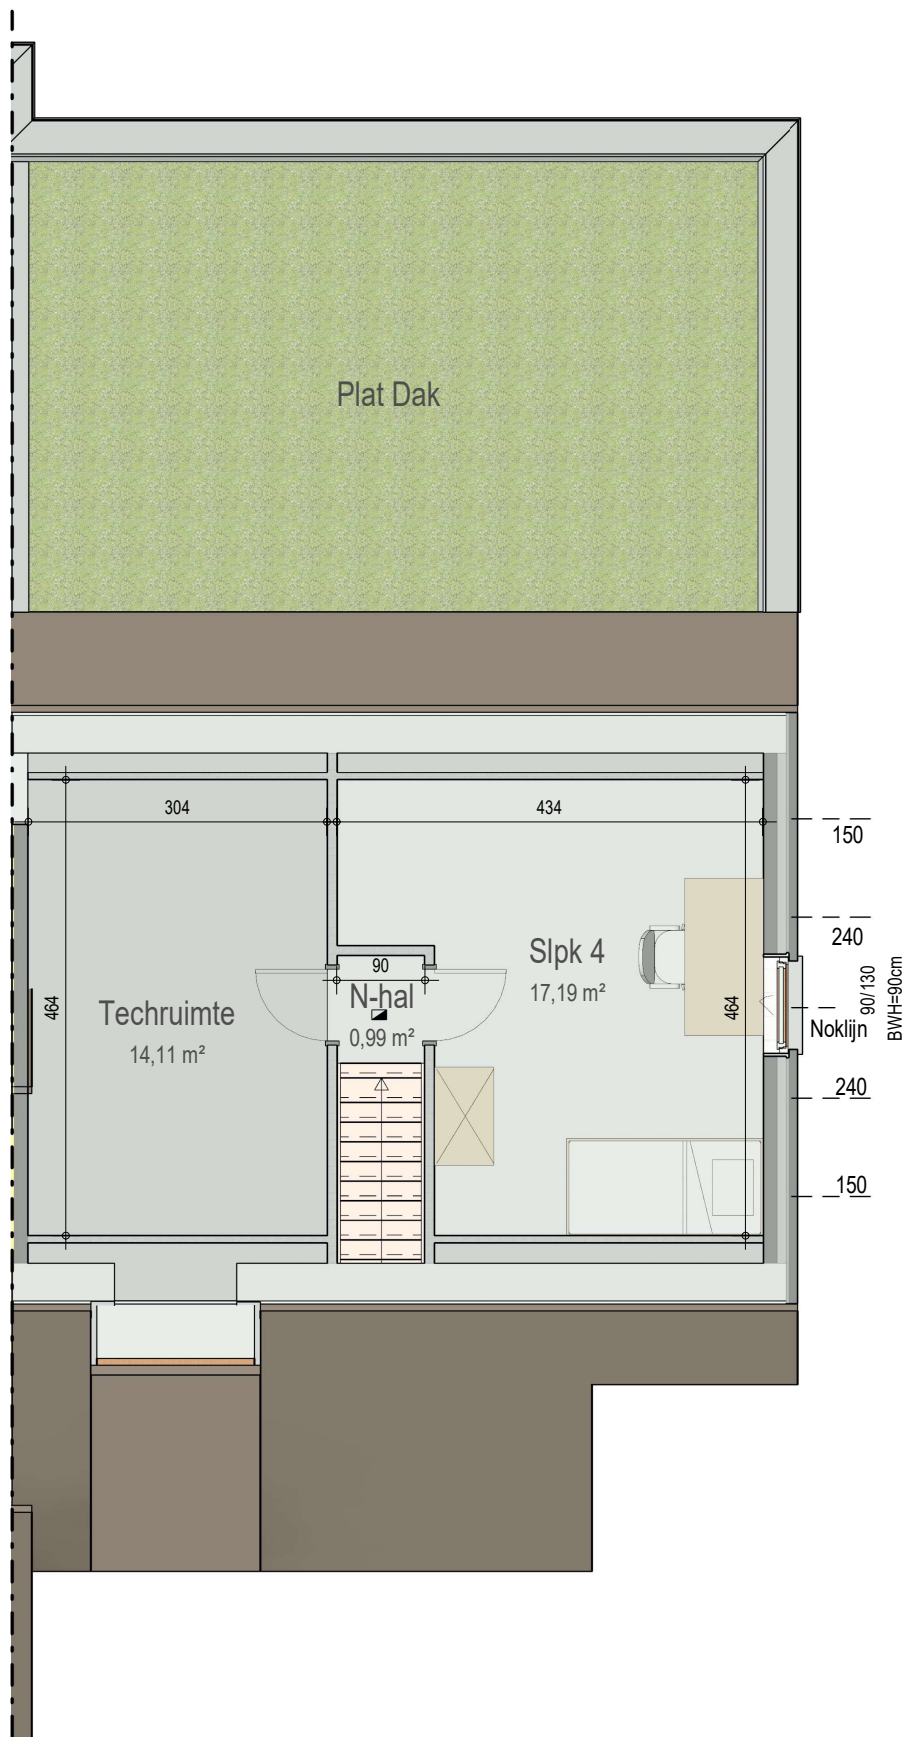

gelijkvloers

VK2221 - Leersestwg 110 BUS A/B/C - 9800 BACHTE-MARIA-LEERNE - LOT006 - 12221006

Dit is geen contractueel document. Alle meubels, toestellen en vloerbekleding zijn illustratief. De maatvoering op de plannen geeft bij benadering de werkelijke afmetingen aan. Afwijkingen op de maatvoering in de uitvoering is mogelijk.

bostoen

verdieping 1

VK2221 - Leersestwg 110 BUS A/B/C - 9800 BACHTE-MARIA-LEERNE - LOT006 - 12221006

Dit is geen contractueel document. Alle meubels, toestellen en vloerbekleding zijn illustratief. De maatvoering op de plannen geeft bij benadering de werkelijke afmetingen aan. Afwijkingen op de maatvoering in de uitvoering is mogelijk.

bostoen

verdieping 2

VK2221 - Leersestwg 110 BUS A/B/C - 9800 BACHTE-MARIA-LEERNE - LOT006 - 12221006

Dit is geen contractueel document. Alle meubels, toestellen en vloerbekleding zijn illustratief.
De maatvoering op de plannen geeft bij benadering de werkelijke afmetingen aan. Afwijkingen op de maatvoering in de uitvoering is mogelijk.