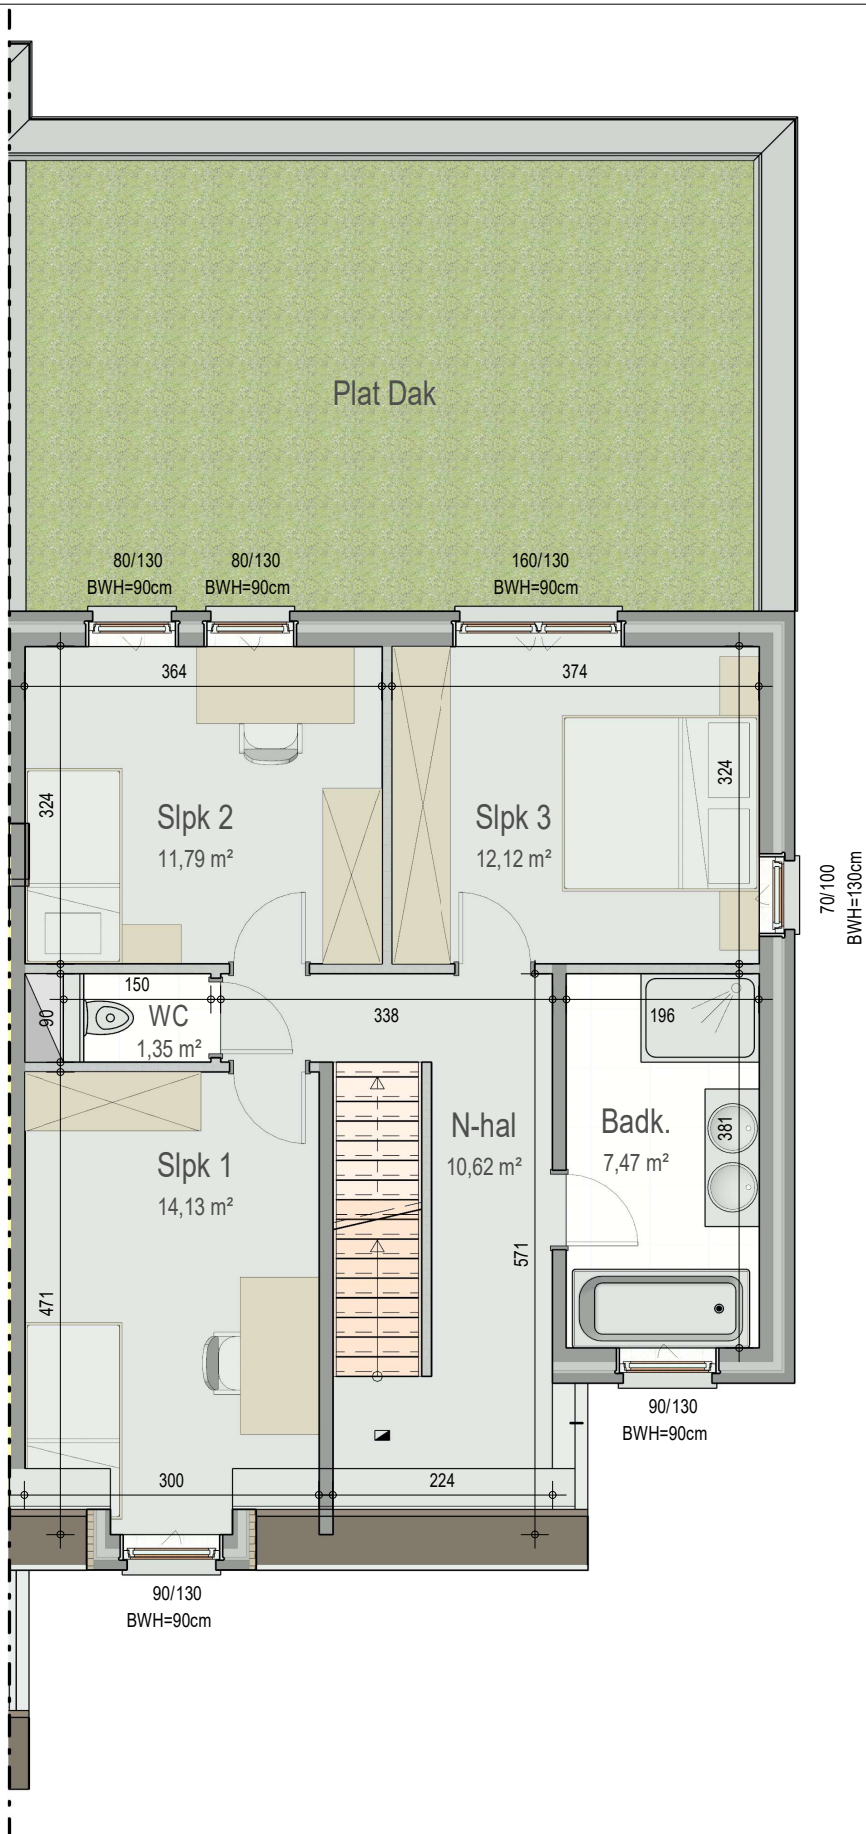

gelijkvloers

VK2221 - Leersestwg 110 BUS A/B/C - 9800 BACHTE-MARIA-LEERNE - LOT006 - 12221006

Dit is geen contractueel document. Alle meubels, toestellen en vloerbekleding zijn illustratief. De maatvoering op de plannen geeft bij benadering de werkelijke afmetingen aan. Afwijkingen op de maatvoering in de uitvoering is mogelijk.

bostoen

verdieping 1

VK2221 - Leersestwg 110 BUS A/B/C - 9800 BACHTE-MARIA-LEERNE - LOT006 - 12221006

Dit is geen contractueel document. Alle meubels, toestellen en vloerbekleding zijn illustratief. De maatvoering op de plannen geeft bij benadering de werkelijke afmetingen aan. Afwijkingen op de maatvoering in de uitvoering is mogelijk.

bostoen

verdieping 2

VK2221 - Leersestwg 110 BUS A/B/C - 9800 BACHTE-MARIA-LEERNE - LOT006 - 12221006

Dit is geen contractueel document. Alle meubels, toestellen en vloerbekleding zijn illustratief.
De maatvoering op de plannen geeft bij benadering de werkelijke afmetingen aan. Afwijkingen op de maatvoering in de uitvoering is mogelijk.