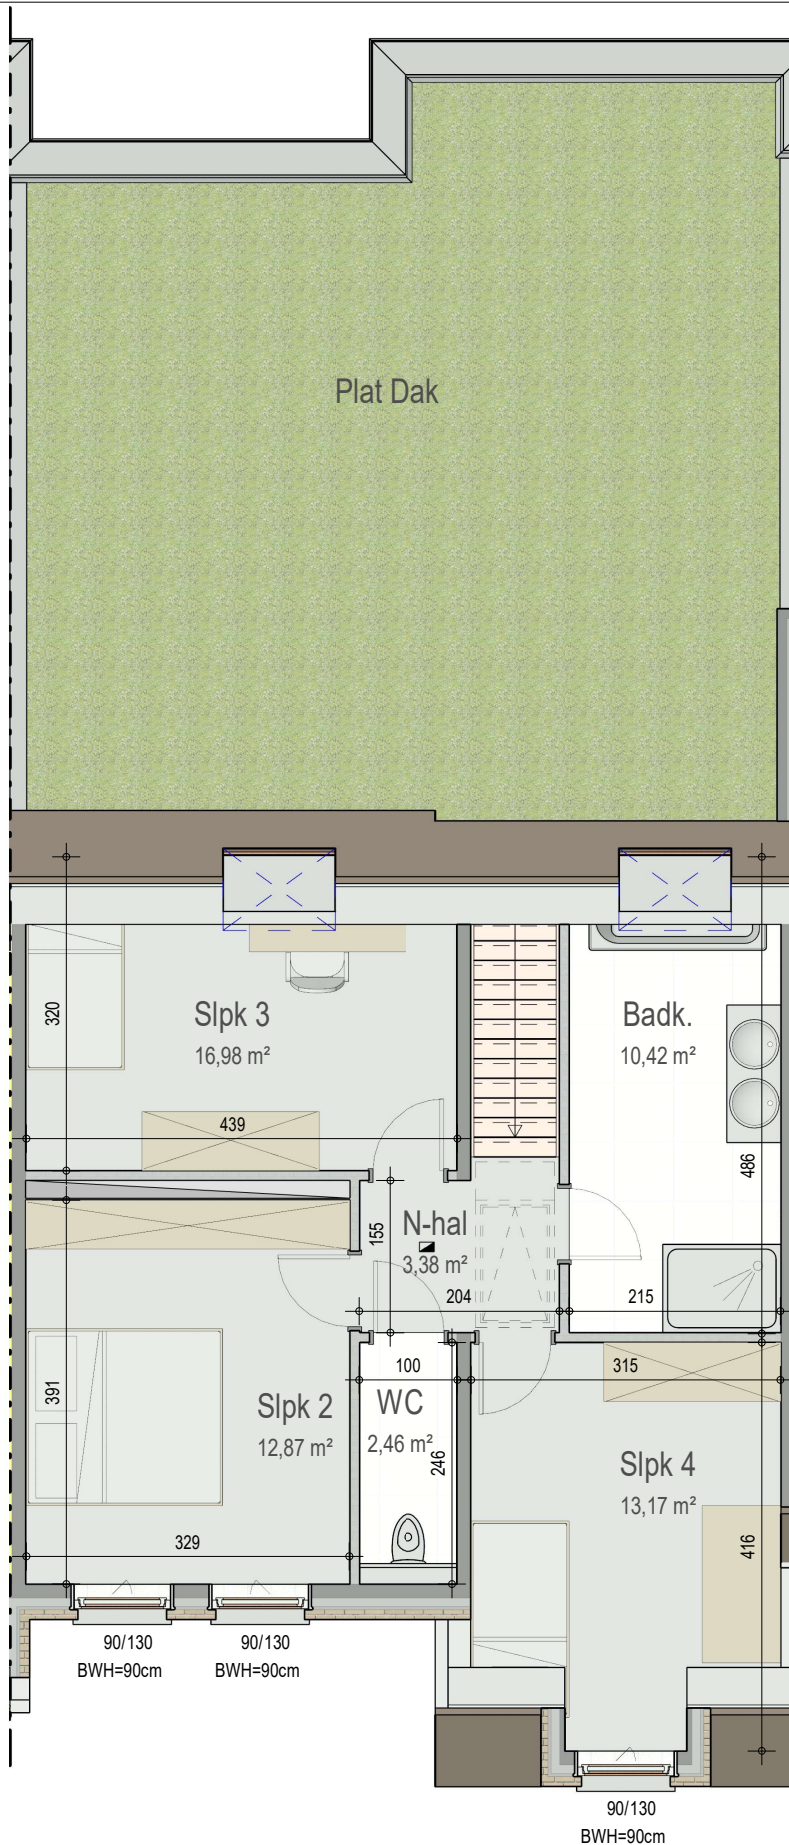

gelijkvloers

VK2221 - Leernsestwg 110 BUS A/B/C - 9800 BACHTE-MARIA-LEERNE - LOT005 - 12221005

Dit is geen contractueel document. Alle meubels, toestellen en vloerbekleding zijn illustratief.  
De maatvoering op de plannen geeft bij benadering de werkelijke afmetingen aan. Afwijkingen op de maatvoering in de uitvoering is mogelijk.

verdieping 1

VK2221 - Leernsestwg 110 BUS A/B/C - 9800 BACHTE-MARIA-LEERNE - LOT005 - 12221005

Dit is geen contractueel document. Alle meubels, toestellen en vloerbekleding zijn illustratief.  
De maatvoering op de plannen geeft bij benadering de werkelijke afmetingen aan. Afwijkingen op de maatvoering in de uitvoering is mogelijk.

verdieping 2

VK2221 - Leersestwg 110 BUS A/B/C - 9800 BACHTE-MARIA-LEERNE - LOT005 - 12221005

Dit is geen contractueel document. Alle meubels, toestellen en vloerbekleding zijn illustratief.  
De maatvoering op de plannen geeft bij benadering de werkelijke afmetingen aan. Afwijkingen op de maatvoering in de uitvoering is mogelijk.