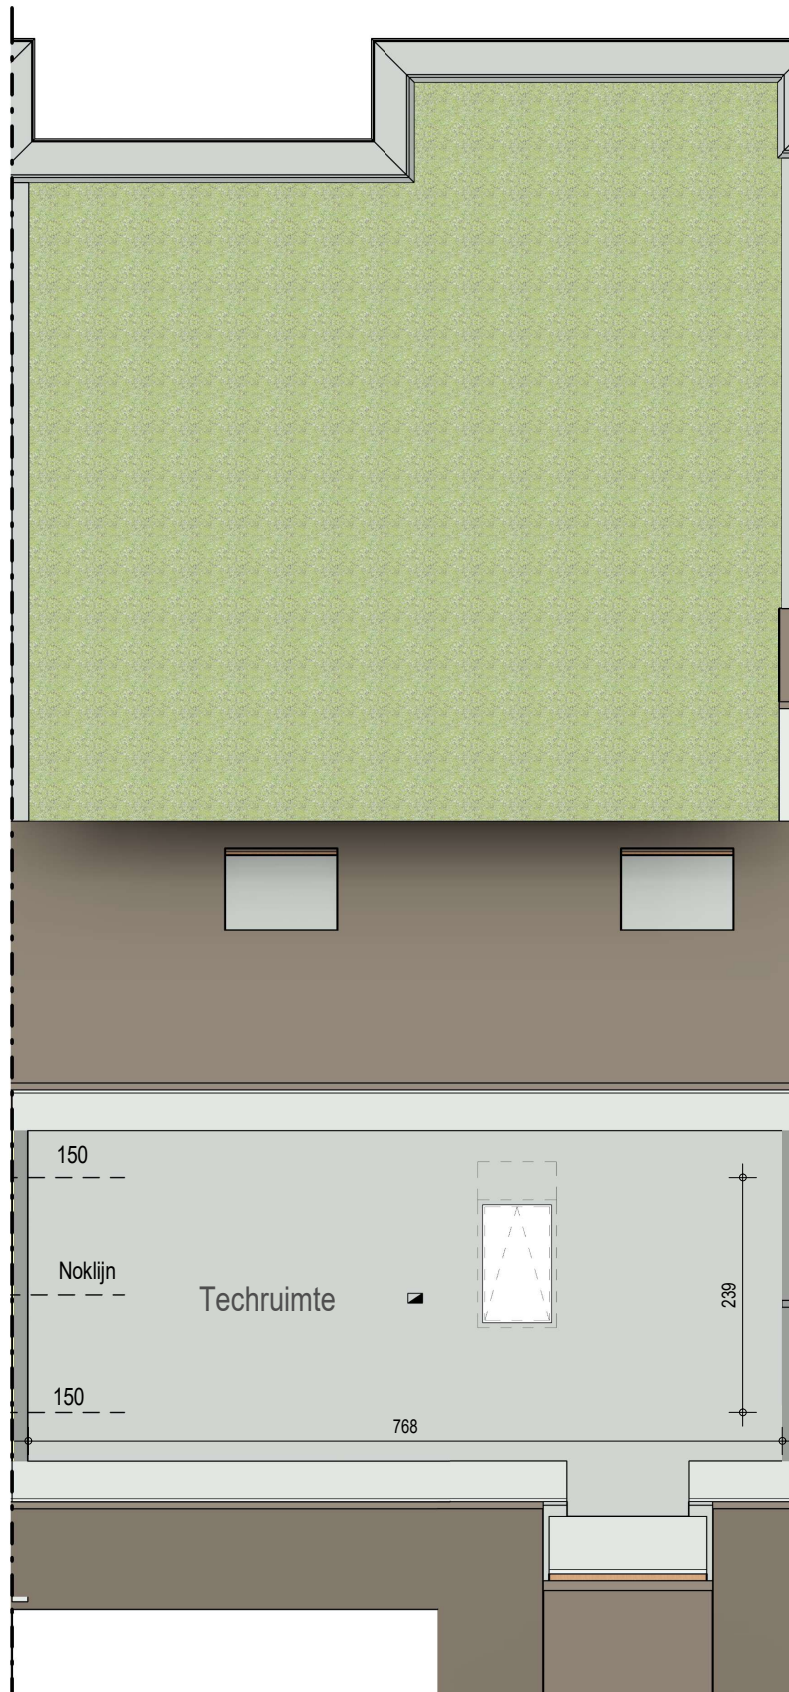

gelijkvloers

VK2221 - Leernsestwg 110 BUS A/B/C - 9800 BACHTE-MARIA-LEERNE - LOT005 - 12221005

Dit is geen contractueel document. Alle meubels, toestellen en vloerbekleding zijn illustratief.  
De maatvoering op de plannen geeft bij benadering de werkelijke afmetingen aan. Afwijkingen op de maatvoering in de uitvoering is mogelijk.

verdieping 1

VK2221 - Leernsestwg 110 BUS A/B/C - 9800 BACHTE-MARIA-LEERNE - LOT005 - 12221005

Dit is geen contractueel document. Alle meubels, toestellen en vloerbekleding zijn illustratief.  
De maatvoering op de plannen geeft bij benadering de werkelijke afmetingen aan. Afwijkingen op de maatvoering in de uitvoering is mogelijk.

verdieping 2

VK2221 - Leersestwg 110 BUS A/B/C - 9800 BACHTE-MARIA-LEERNE - LOT005 - 12221005

Dit is geen contractueel document. Alle meubels, toestellen en vloerbekleding zijn illustratief.  
De maatvoering op de plannen geeft bij benadering de werkelijke afmetingen aan. Afwijkingen op de maatvoering in de uitvoering is mogelijk.