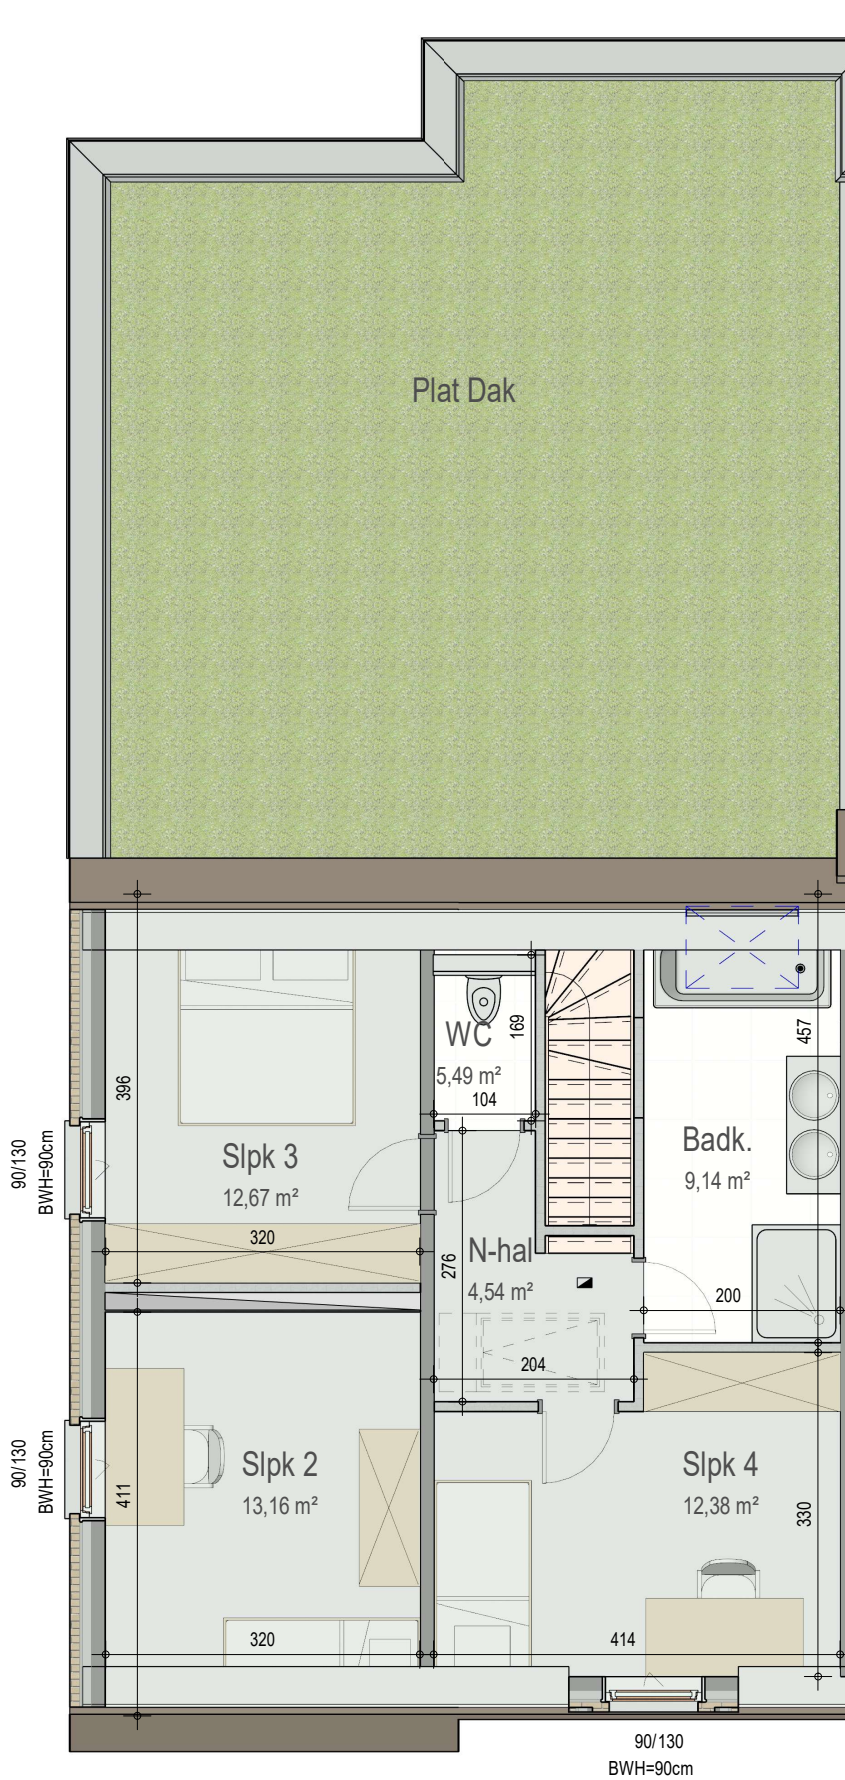

gelijkvloers

VK2221 - Leernsestwg 110 BUS A/B/C - 9800 BACHTE-MARIA-LEERNE - LOT004 - 12221004

Dit is geen contractueel document. Alle meubels, toestellen en vloerbekleding zijn illustratief.
De maatvoering op de plannen geeft bij benadering de werkelijke afmetingen aan. Afwijkingen op de maatvoering in de uitvoering is mogelijk.

bostoen

verdieping 1

VK2221 - Leersestwg 110 BUS A/B/C - 9800 BACHTE-MARIA-LEERNE - LOT004 - 12221004

Dit is geen contractueel document. Alle meubels, toestellen en vloerbekleding zijn illustratief.
De maatvoering op de plannen geeft bij benadering de werkelijke afmetingen aan. Afwijkingen op de maatvoering in de uitvoering is mogelijk.

bostoën

verdieping 2

VK2221 - Leernsestwg 110 BUS A/B/C - 9800 BACHTE-MARIA-LEERNE - LOT004 - 12221004

Dit is geen contractueel document. Alle meubels, toestellen en vloerbekleding zijn illustratief.
De maatvoering op de plannen geeft bij benadering de werkelijke afmetingen aan. Afwijkingen op de maatvoering in de uitvoering is mogelijk.