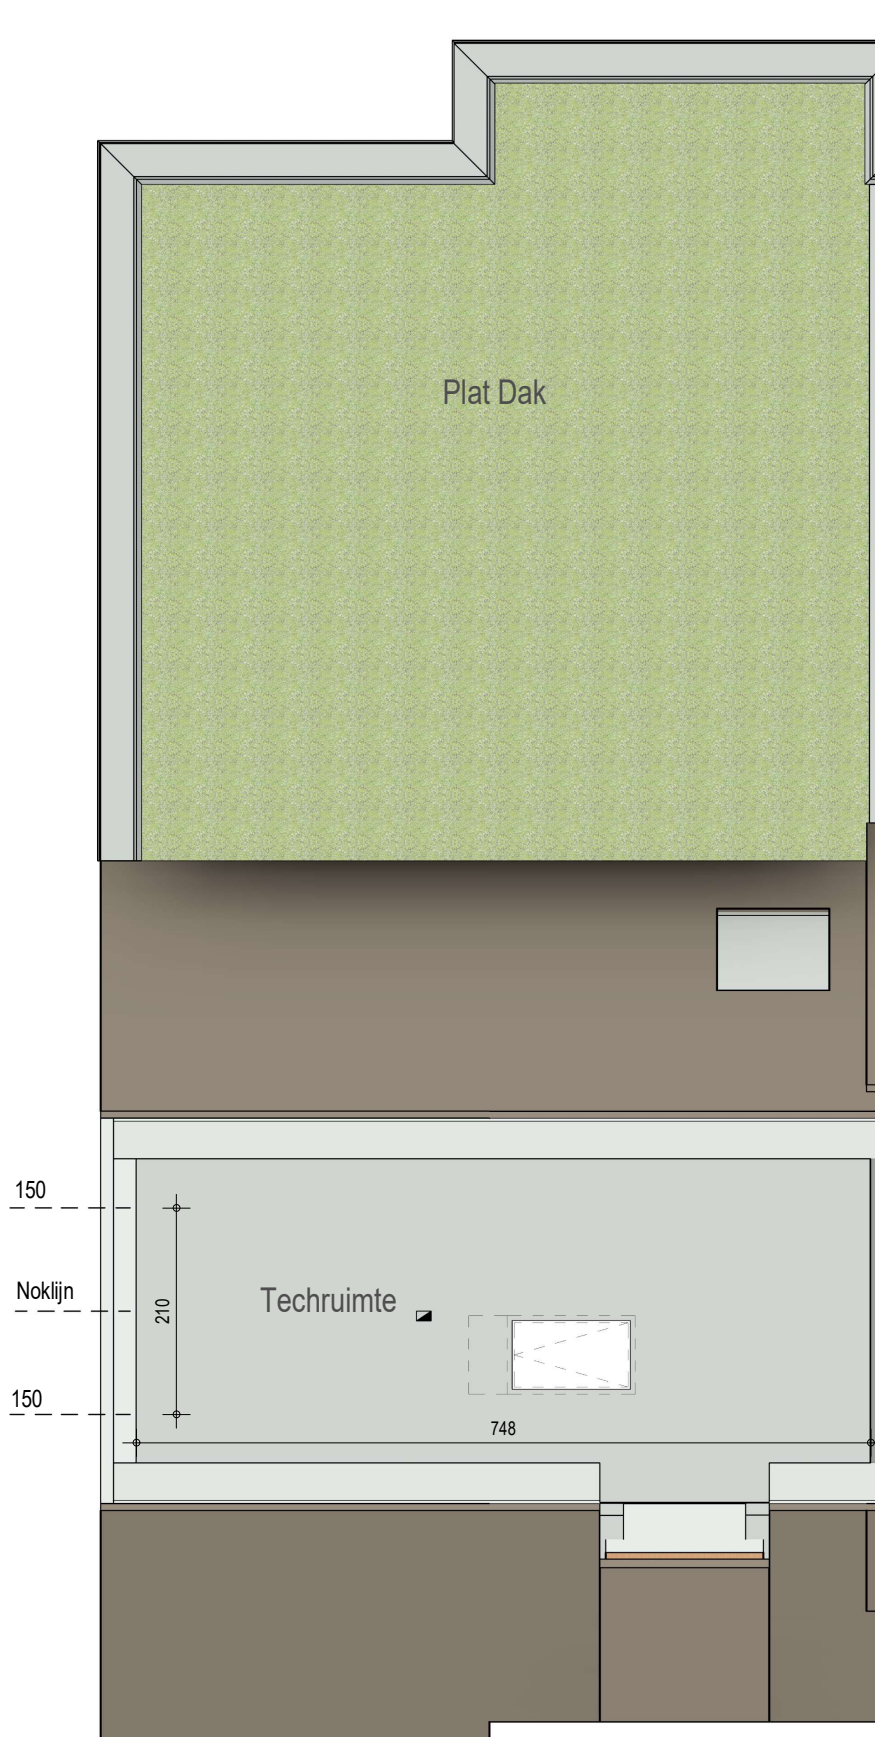

gelijkvloers

VK2221 - Leernsestwg 110 BUS A/B/C - 9800 BACHTE-MARIA-LEERNE - LOT004 - 12221004

Dit is geen contractueel document. Alle meubels, toestellen en vloerbekleding zijn illustratief.
De maatvoering op de plannen geeft bij benadering de werkelijke afmetingen aan. Afwijkingen op de maatvoering in de uitvoering is mogelijk.

bostoen

verdieping 1

VK2221 - Leersestwg 110 BUS A/B/C - 9800 BACHTE-MARIA-LEERNE - LOT004 - 12221004

Dit is geen contractueel document. Alle meubels, toestellen en vloerbekleding zijn illustratief.
De maatvoering op de plannen geeft bij benadering de werkelijke afmetingen aan. Afwijkingen op de maatvoering in de uitvoering is mogelijk.

bostoën

verdieping 2

VK2221 - Leernsestwg 110 BUS A/B/C - 9800 BACHTE-MARIA-LEERNE - LOT004 - 12221004

Dit is geen contractueel document. Alle meubels, toestellen en vloerbekleding zijn illustratief.
De maatvoering op de plannen geeft bij benadering de werkelijke afmetingen aan. Afwijkingen op de maatvoering in de uitvoering is mogelijk.