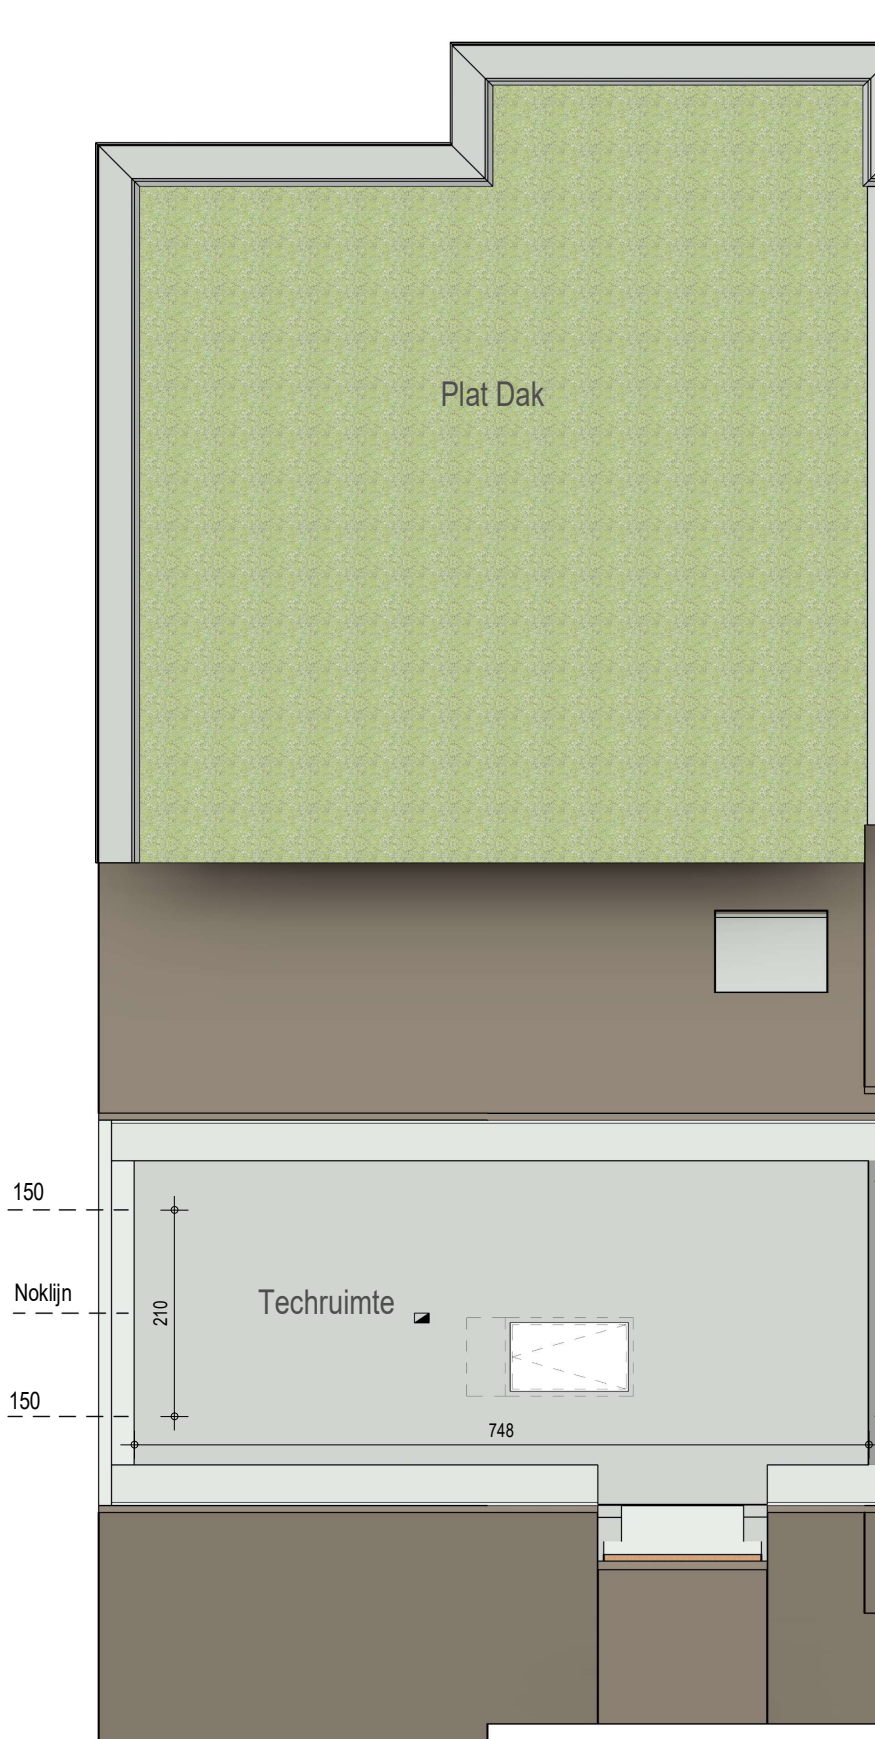

gelijkvloers

VK2221 - Leernsestwg 110 BUS A/B/C - 9800 BACHTE-MARIA-LEERNE - LOT004 - 12221004

Dit is geen contractueel document. Alle meubels, toestellen en vloerbekleding zijn illustratief. De maatvoering op de plannen geeft bij benadering de werkelijke afmetingen aan. Afwijkingen op de maatvoering in de uitvoering is mogelijk.

verdieping 1

VK2221 - Leersestwg 110 BUS A/B/C - 9800 BACHTE-MARIA-LEERNE - LOT004 - 12221004

Dit is geen contractueel document. Alle meubels, toestellen en vloerbekleding zijn illustratief.
De maatvoering op de plannen geeft bij benadering de werkelijke afmetingen aan. Afwijkingen op de maatvoering in de uitvoering is mogelijk.

bostoen

verdieping 2

VK2221 - Leernsestwg 110 BUS A/B/C - 9800 BACHTE-MARIA-LEERNE - LOT004 - 12221004

Dit is geen contractueel document. Alle meubels, toestellen en vloerbekleding zijn illustratief.
De maatvoering op de plannen geeft bij benadering de werkelijke afmetingen aan. Afwijkingen op de maatvoering in de uitvoering is mogelijk.