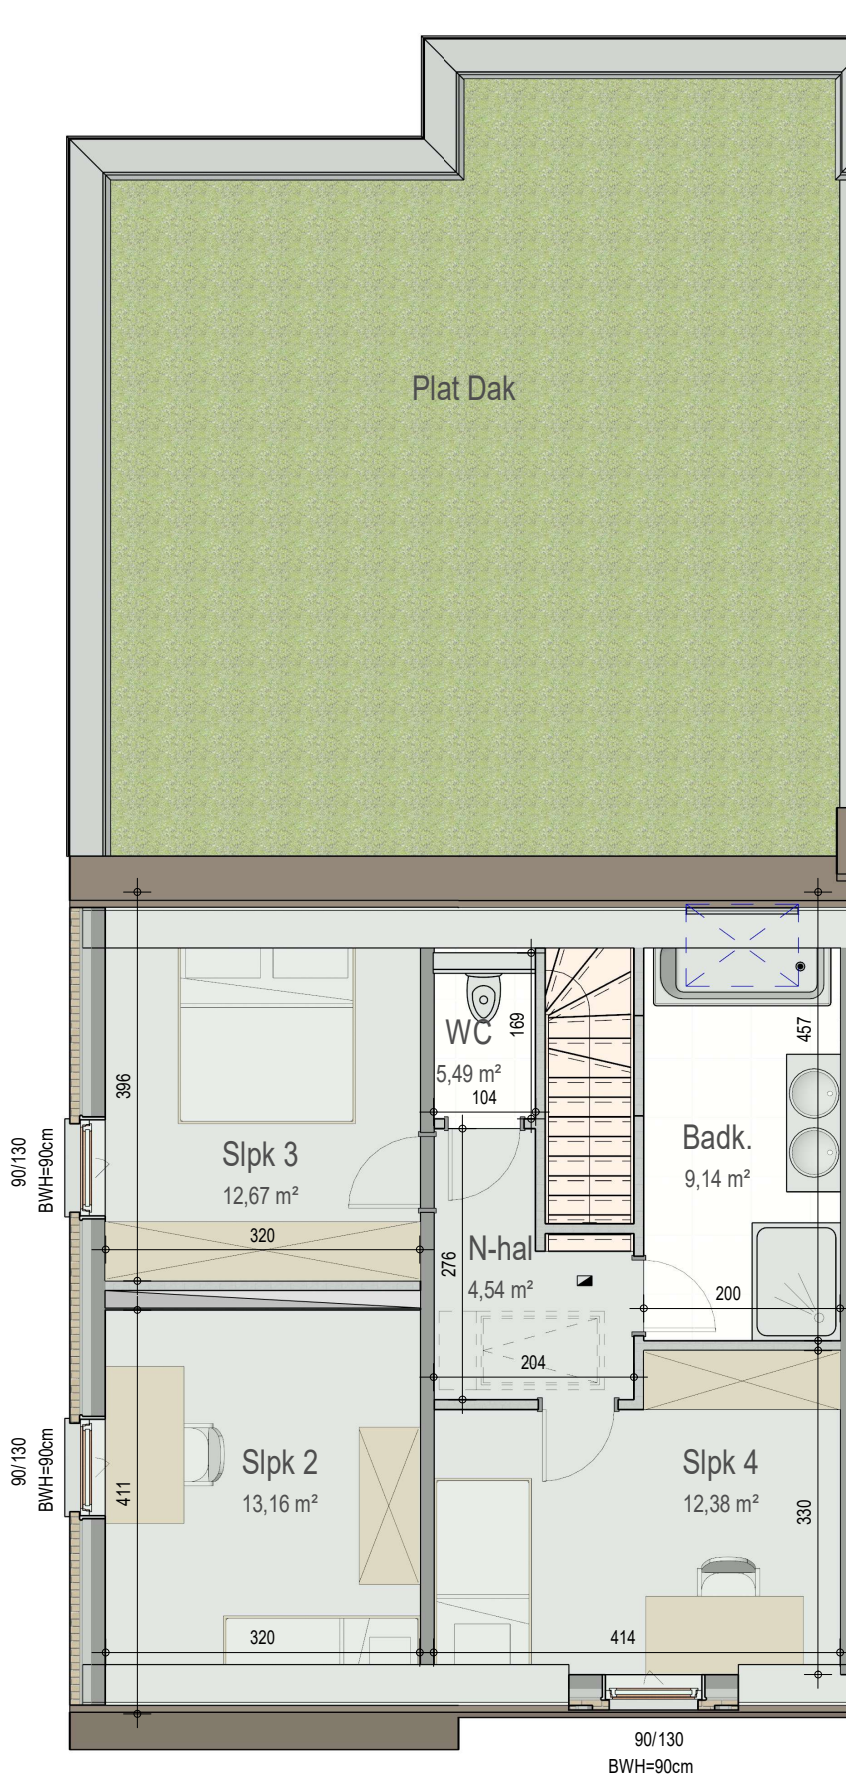

gelijkvloers

VK2221 - Leernsestwg 110 BUS A/B/C - 9800 BACHTE-MARIA-LEERNE - LOT004 - 12221004

Dit is geen contractueel document. Alle meubels, toestellen en vloerbekleding zijn illustratief. De maatvoering op de plannen geeft bij benadering de werkelijke afmetingen aan. Afwijkingen op de maatvoering in de uitvoering is mogelijk.

verdieping 1

VK2221 - Leersestwg 110 BUS A/B/C - 9800 BACHTE-MARIA-LEERNE - LOT004 - 12221004

Dit is geen contractueel document. Alle meubels, toestellen en vloerbekleding zijn illustratief.
De maatvoering op de plannen geeft bij benadering de werkelijke afmetingen aan. Afwijkingen op de maatvoering in de uitvoering is mogelijk.

bostoen

verdieping 2

VK2221 - Leernsestwg 110 BUS A/B/C - 9800 BACHTE-MARIA-LEERNE - LOT004 - 12221004

Dit is geen contractueel document. Alle meubels, toestellen en vloerbekleding zijn illustratief.
De maatvoering op de plannen geeft bij benadering de werkelijke afmetingen aan. Afwijkingen op de maatvoering in de uitvoering is mogelijk.