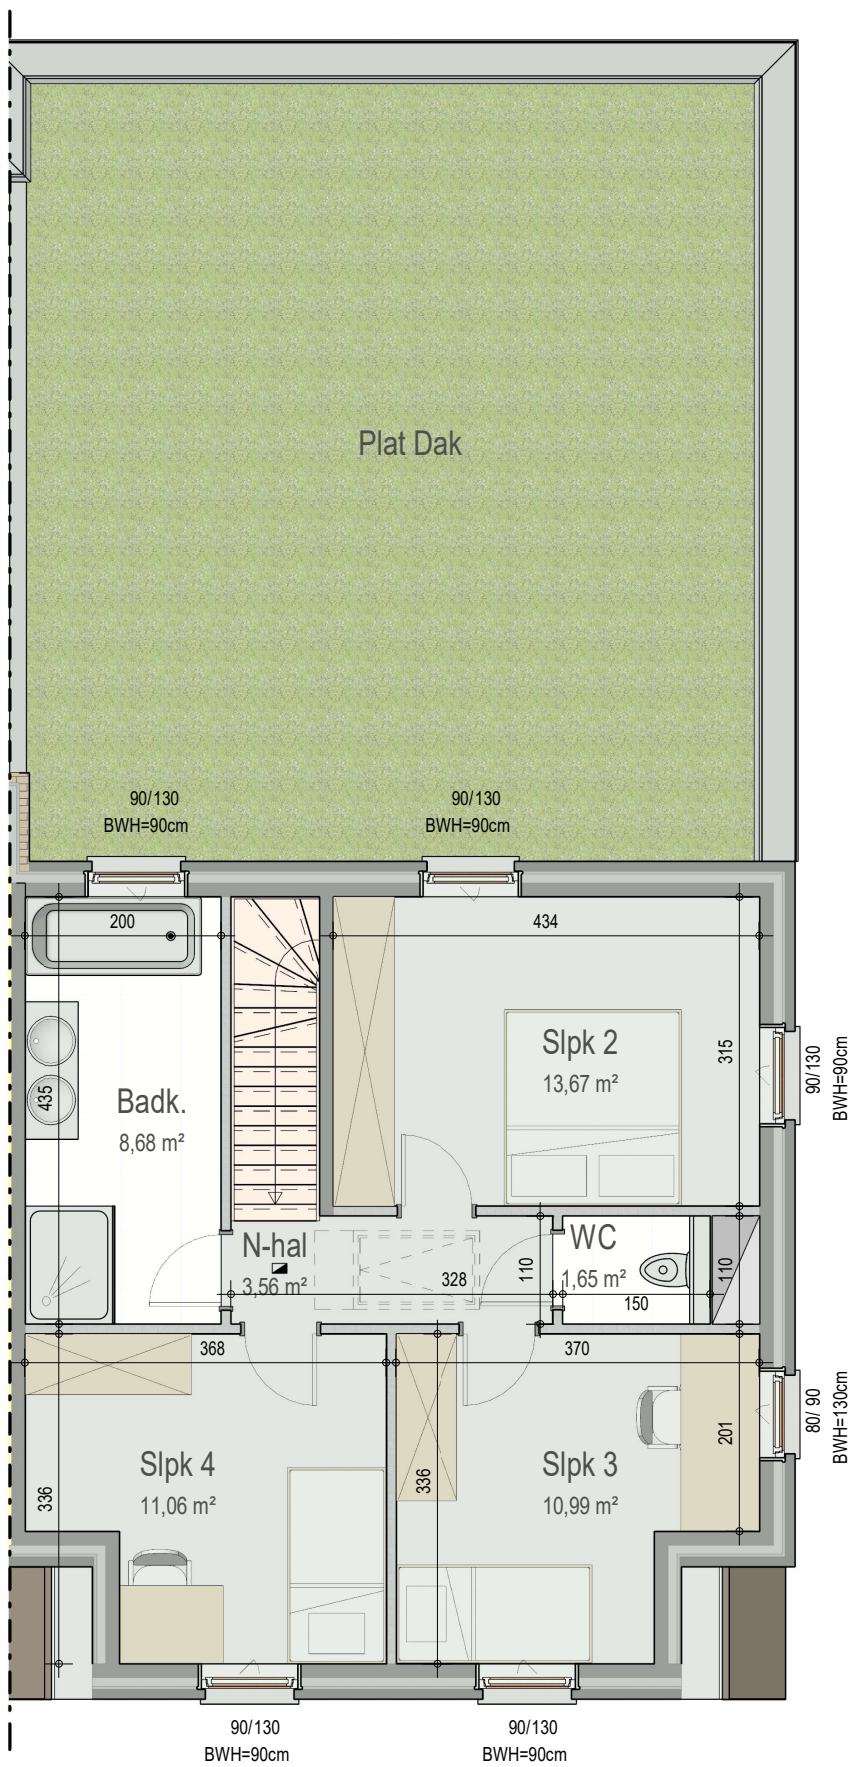

gelijkvloers

VK2221 - Leersestwg 110 BUS A/B/C - 9800 BACHTE-MARIA-LEERNE - LOT003 - 12221003

Dit is geen contractueel document. Alle meubels, toestellen en vloerbekleding zijn illustratief.
De maatvoering op de plannen geeft bij benadering de werkelijke afmetingen aan. Afwijkingen op de maatvoering in de uitvoering is mogelijk.

bostoen

verdieping 1

VK2221 - Leernestwg 110 BUS A/B/C - 9800 BACHTE-MARIA-LEERNE - LOT003 - 12221003

Dit is geen contractueel document. Alle meubels, toestellen en vloerbekleding zijn illustratief. De maatvoering op de plannen geeft bij benadering de werkelijke afmetingen aan. Afwijkingen op de maatvoering in de uitvoering is mogelijk.

bostoen

verdieping 2

VK2221 - Leernsestwg 110 BUS A/B/C - 9800 BACHTE-MARIA-LEERNE - LOT003 - 12221003

Dit is geen contractueel document. Alle meubels, toestellen en vloerbekleding zijn illustratief.
De maatvoering op de plannen geeft bij benadering de werkelijke afmetingen aan. Afwijkingen op de maatvoering in de uitvoering is mogelijk.