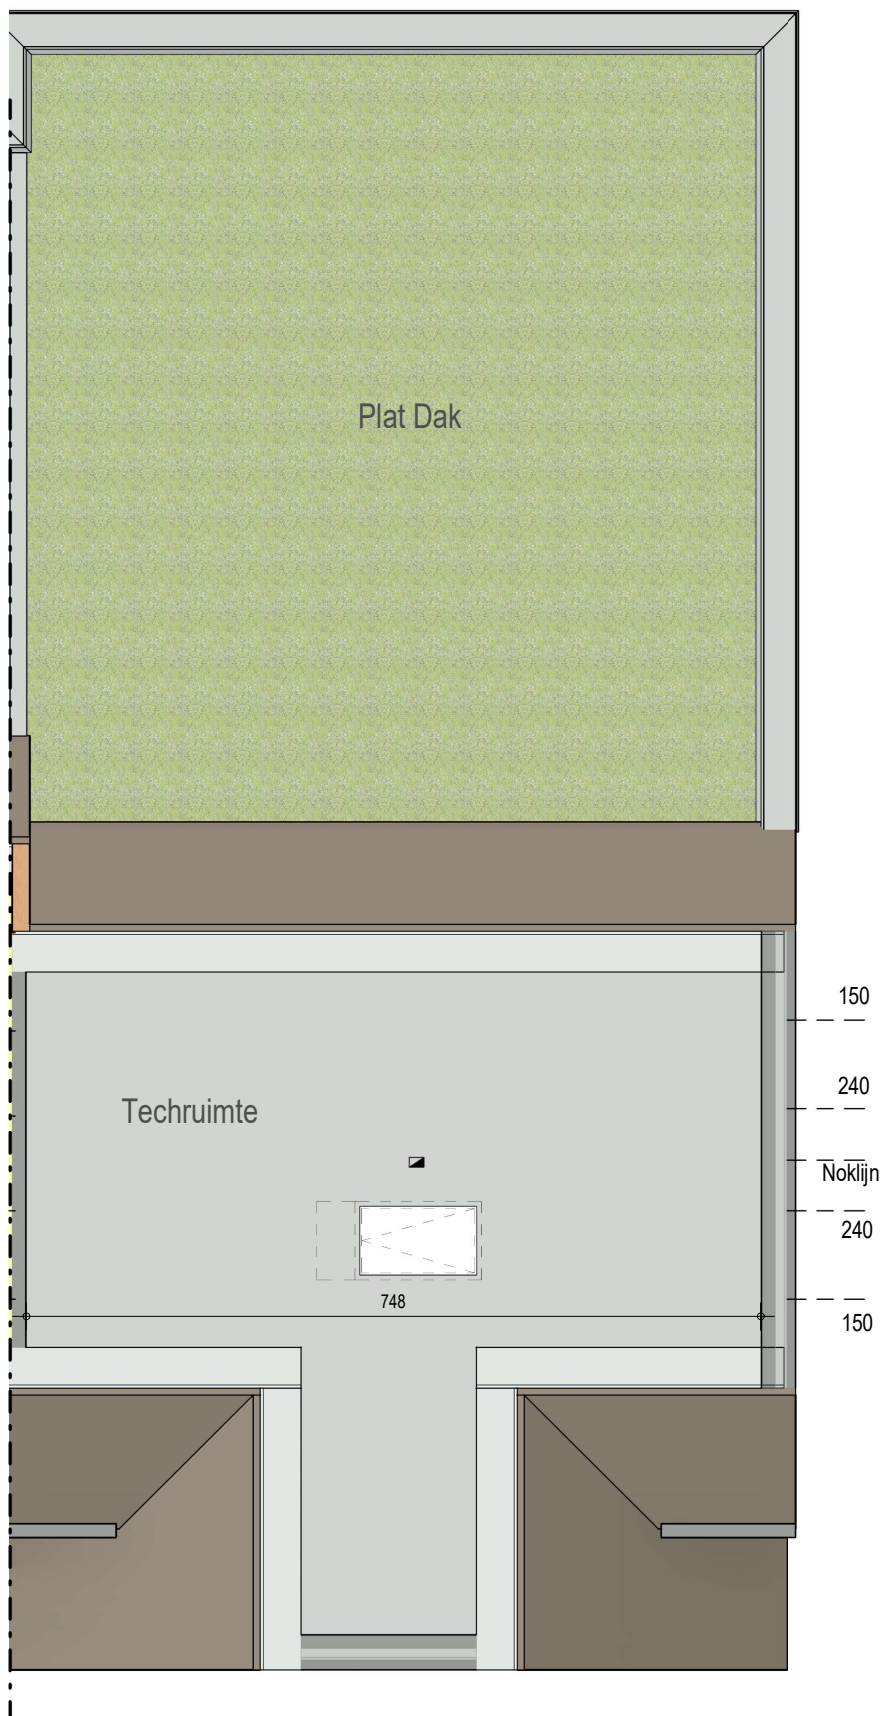

gelijkvloers

VK2221 - Leersestwg 110 BUS A/B/C - 9800 BACHTE-MARIA-LEERNE - LOT003 - 12221003

Dit is geen contractueel document. Alle meubels, toestellen en vloerbekleding zijn illustratief.
De maatvoering op de plannen geeft bij benadering de werkelijke afmetingen aan. Afwijkingen op de maatvoering in de uitvoering is mogelijk.

bostoen

verdieping 1

VK2221 - Leernestwg 110 BUS A/B/C - 9800 BACHTE-MARIA-LEERNE - LOT003 - 12221003

Dit is geen contractueel document. Alle meubels, toestellen en vloerbekleding zijn illustratief. De maatvoering op de plannen geeft bij benadering de werkelijke afmetingen aan. Afwijkingen op de maatvoering in de uitvoering is mogelijk.

bostoen

verdieping 2

VK2221 - Leernsestwg 110 BUS A/B/C - 9800 BACHTE-MARIA-LEERNE - LOT003 - 12221003

Dit is geen contractueel document. Alle meubels, toestellen en vloerbekleding zijn illustratief.
De maatvoering op de plannen geeft bij benadering de werkelijke afmetingen aan. Afwijkingen op de maatvoering in de uitvoering is mogelijk.