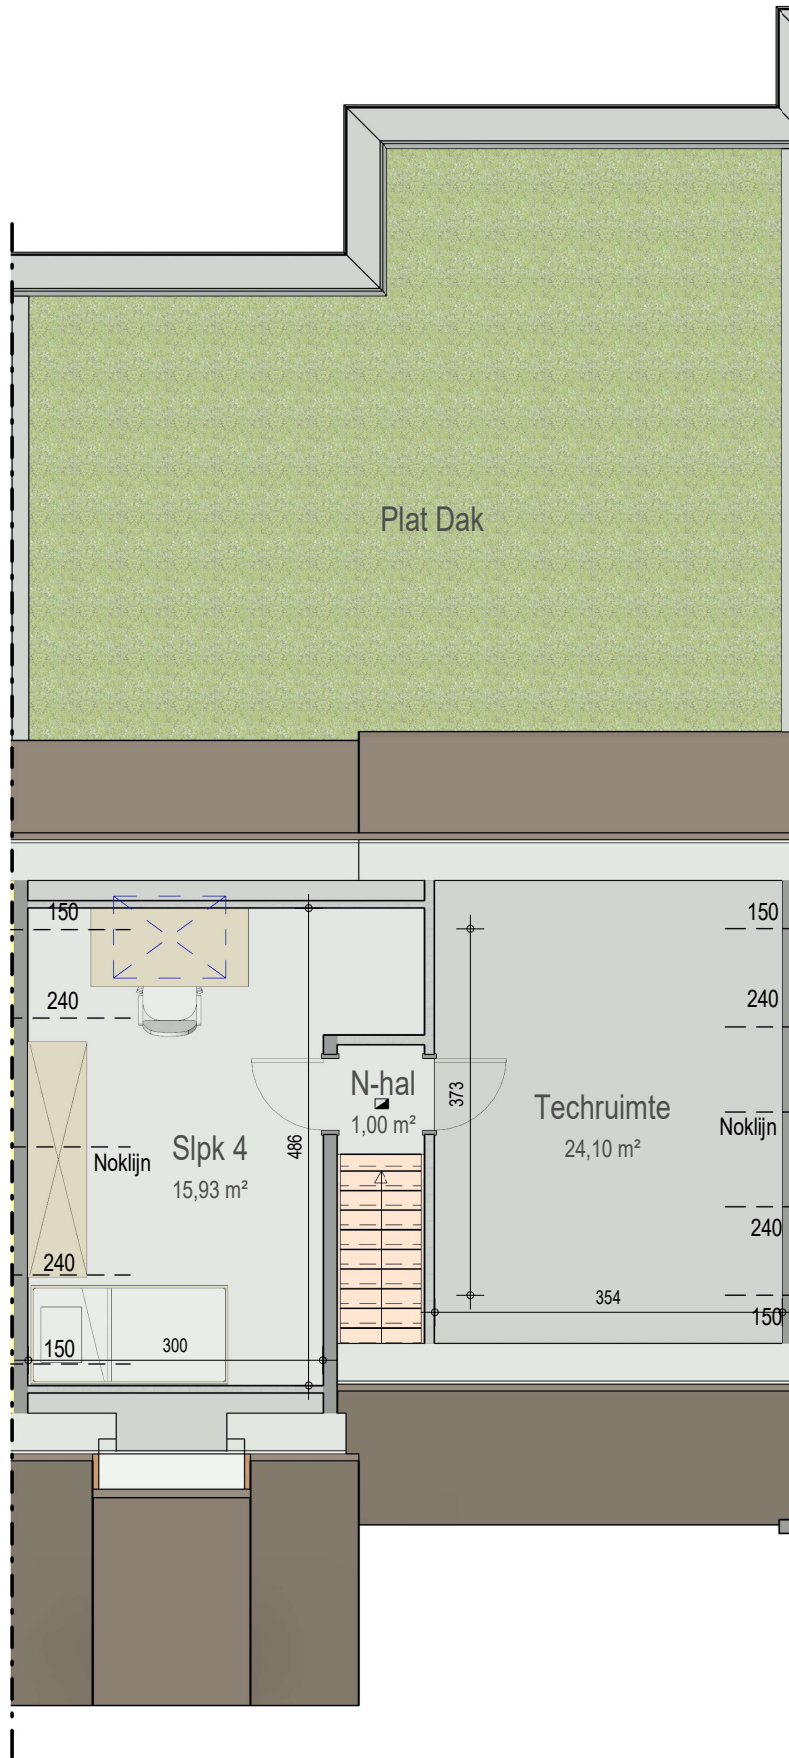

gelijkvloers

VK2221 - Leernsestwg 110 BUS A/B/C - 9800 BACHTE-MARIA-LEERNE - LOT002 - 12221002

Dit is geen contractueel document. Alle meubels, toestellen en vloerbekleding zijn illustratief. De maatvoering op de plannen geeft bij benadering de werkelijke afmetingen aan. Afwijkingen op de maatvoering in de uitvoering is mogelijk.

verdieping 1

VK2221 - Leernsestwg 110 BUS A/B/C - 9800 BACHTE-MARIA-LEERNE - LOT002 - 12221002

Dit is geen contractueel document. Alle meubels, toestellen en vloerbekleding zijn illustratief.
De maatvoering op de plannen geeft bij benadering de werkelijke afmetingen aan. Afwijkingen op de maatvoering in de uitvoering is mogelijk.

verdieping 2

VK2221 - Leersestwg 110 BUS A/B/C - 9800 BACHTE-MARIA-LEERNE - LOT002 - 12221002

Dit is geen contractueel document. Alle meubels, toestellen en vloerbekleding zijn illustratief.
De maatvoering op de plannen geeft bij benadering de werkelijke afmetingen aan. Afwijkingen op de maatvoering in de uitvoering is mogelijk.