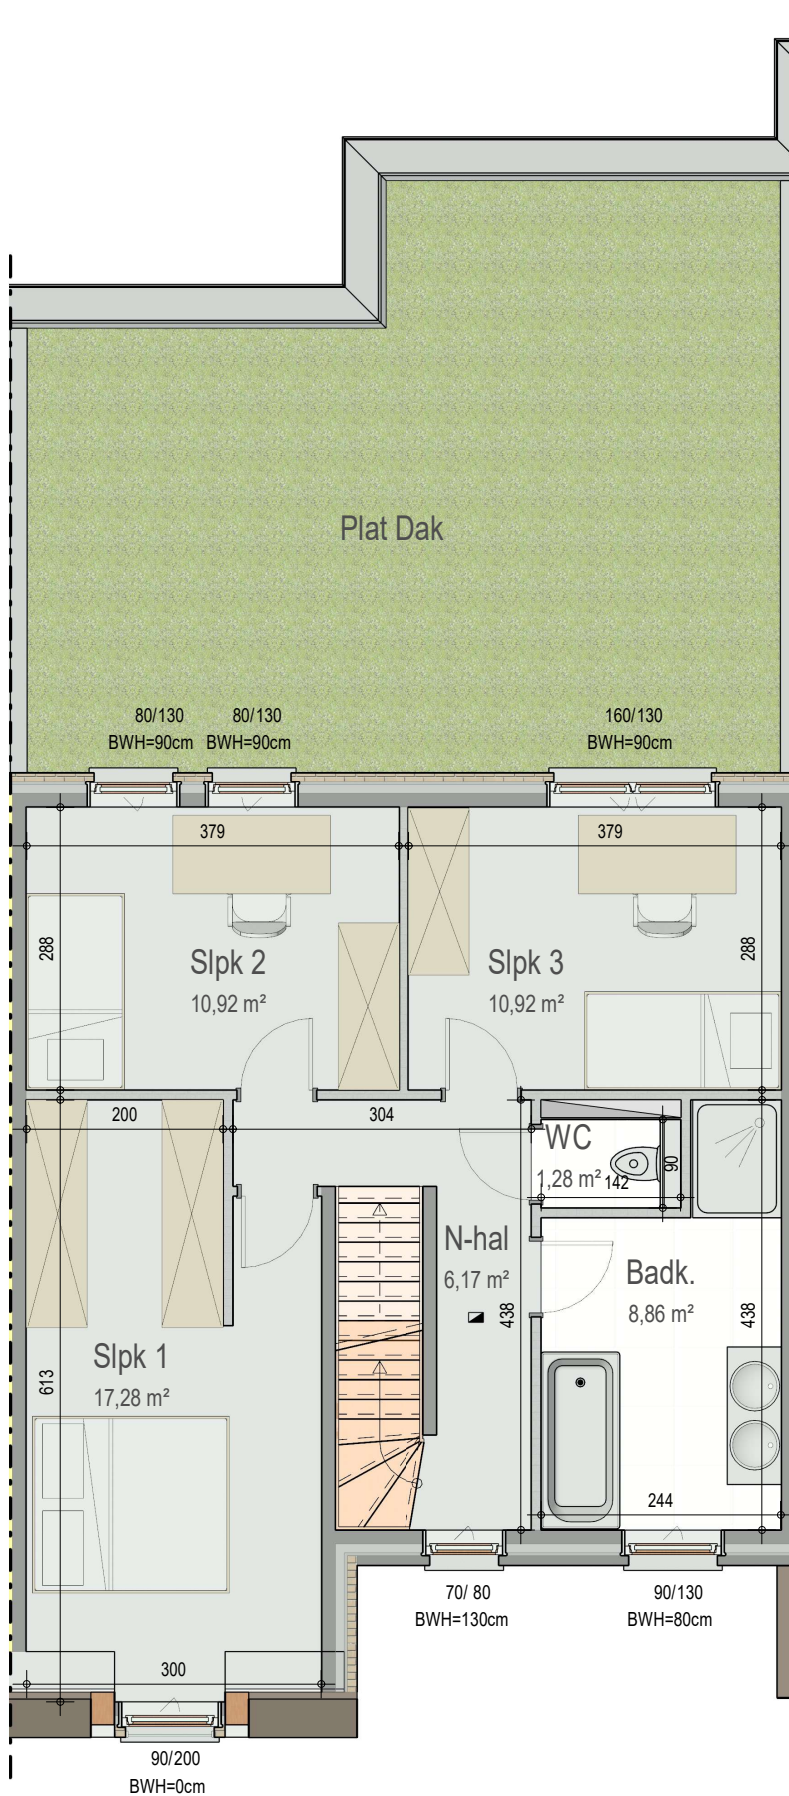

gelijkvloers

VK2221 - Leernsestwg 110 BUS A/B/C - 9800 BACHTE-MARIA-LEERNE - LOT002 - 12221002

Dit is geen contractueel document. Alle meubels, toestellen en vloerbekleding zijn illustratief. De maatvoering op de plannen geeft bij benadering de werkelijke afmetingen aan. Afwijkingen op de maatvoering in de uitvoering is mogelijk.

verdieping 1

VK2221 - Leernsestwg 110 BUS A/B/C - 9800 BACHTE-MARIA-LEERNE - LOT002 - 12221002

Dit is geen contractueel document. Alle meubels, toestellen en vloerbekleding zijn illustratief.
De maatvoering op de plannen geeft bij benadering de werkelijke afmetingen aan. Afwijkingen op de maatvoering in de uitvoering is mogelijk.

verdieping 2

VK2221 - Leersestwg 110 BUS A/B/C - 9800 BACHTE-MARIA-LEERNE - LOT002 - 12221002

Dit is geen contractueel document. Alle meubels, toestellen en vloerbekleding zijn illustratief.
De maatvoering op de plannen geeft bij benadering de werkelijke afmetingen aan. Afwijkingen op de maatvoering in de uitvoering is mogelijk.