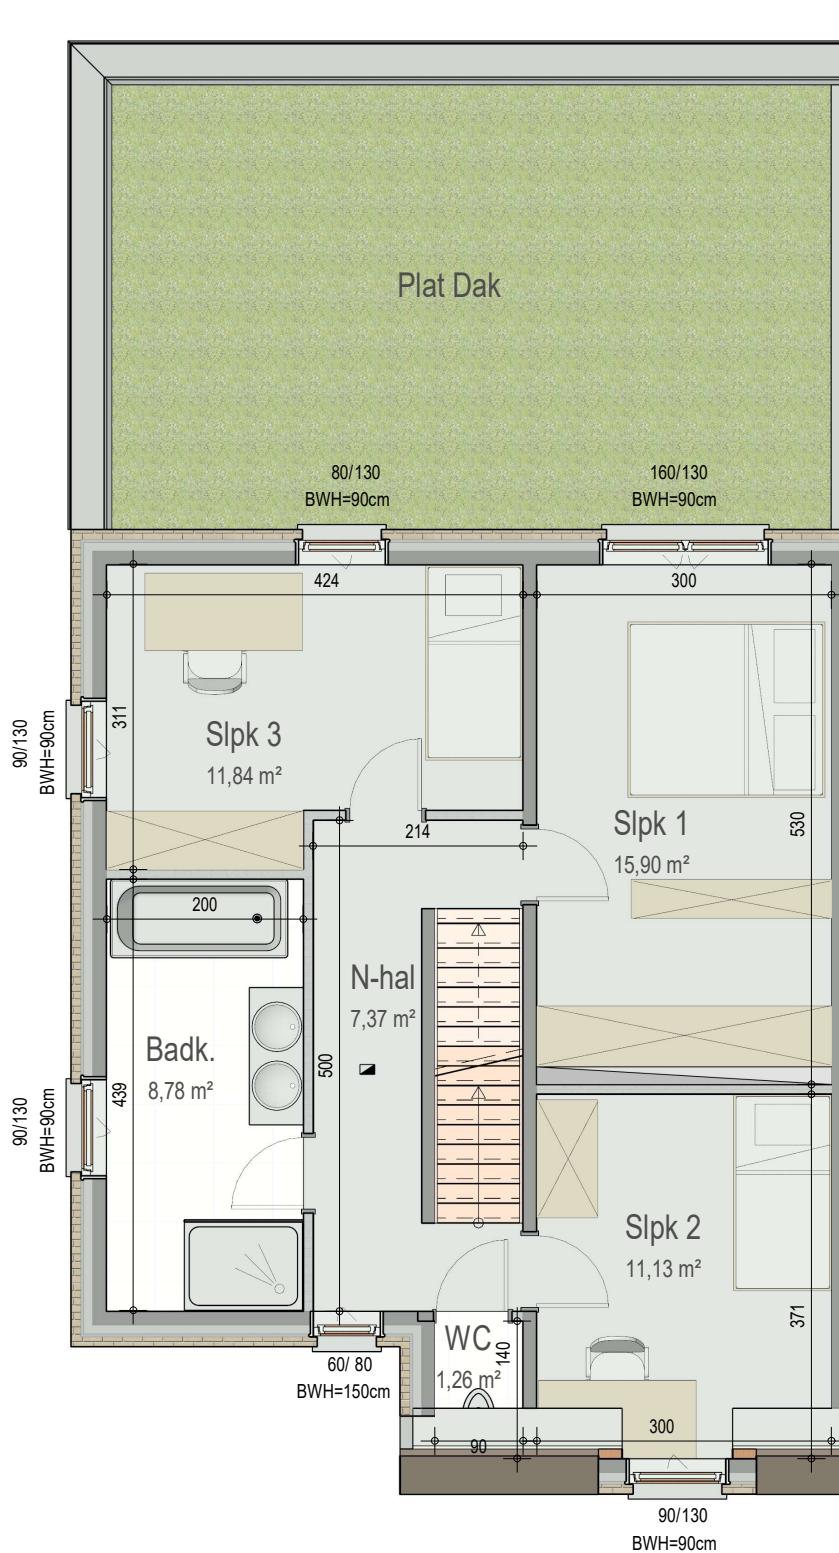

gelijkvloers

VK2221 - Leernsestwg 110 BUS A/B/C - 9800 BACHTE-MARIA-LEERNE - LOT001 - 12221001

Dit is geen contractueel document. Alle meubels, toestellen en vloerbekleding zijn illustratief.  
De maatvoering op de plannen geeft bij benadering de werkelijke afmetingen aan. Afwijkingen op de maatvoering in de uitvoering is mogelijk.

verdieping 1

VK2221 - Leersestwg 110 BUS A/B/C - 9800 BACHTE-MARIA-LEERNE - LOT001 - 12221001

Dit is geen contractueel document. Alle meubels, toestellen en vloerbekleding zijn illustratief.  
De maatvoering op de plannen geeft bij benadering de werkelijke afmetingen aan. Afwijkingen op de maatvoering in de uitvoering is mogelijk.

**bostoen**

verdieping 2

VK2221 - Leersestwg 110 BUS A/B/C - 9800 BACHTE-MARIA-LEERNE - LOT001 - 12221001

Dit is geen contractueel document. Alle meubels, toestellen en vloerbekleding zijn illustratief.  
De maatvoering op de plannen geeft bij benadering de werkelijke afmetingen aan. Afwijkingen op de maatvoering in de uitvoering is mogelijk.