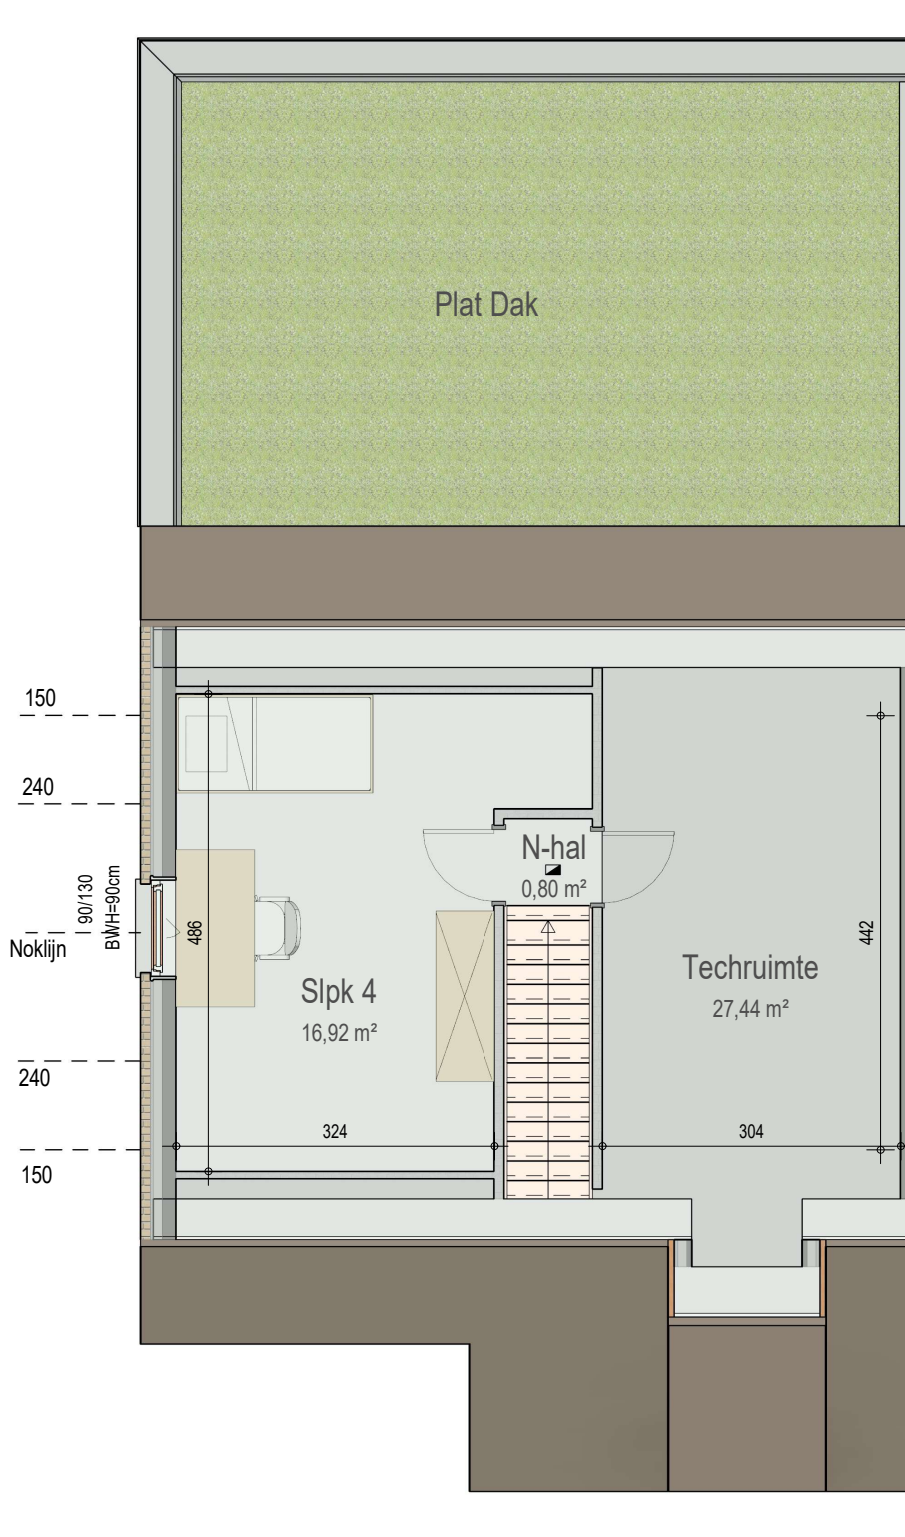

gelijkvloers

VK2221 - Leernsestwg 110 BUS A/B/C - 9800 BACHTE-MARIA-LEERNE - LOT001 - 12221001

Dit is geen contractueel document. Alle meubels, toestellen en vloerbekleding zijn illustratief.  
De maatvoering op de plannen geeft bij benadering de werkelijke afmetingen aan. Afwijkingen op de maatvoering in de uitvoering is mogelijk.

verdieping 1

VK2221 - Leersestwg 110 BUS A/B/C - 9800 BACHTE-MARIA-LEERNE - LOT001 - 12221001

Dit is geen contractueel document. Alle meubels, toestellen en vloerbekleding zijn illustratief.  
De maatvoering op de plannen geeft bij benadering de werkelijke afmetingen aan. Afwijkingen op de maatvoering in de uitvoering is mogelijk.

**bostoen**

verdieping 2

VK2221 - Leersestwg 110 BUS A/B/C - 9800 BACHTE-MARIA-LEERNE - LOT001 - 12221001

Dit is geen contractueel document. Alle meubels, toestellen en vloerbekleding zijn illustratief.  
De maatvoering op de plannen geeft bij benadering de werkelijke afmetingen aan. Afwijkingen op de maatvoering in de uitvoering is mogelijk.