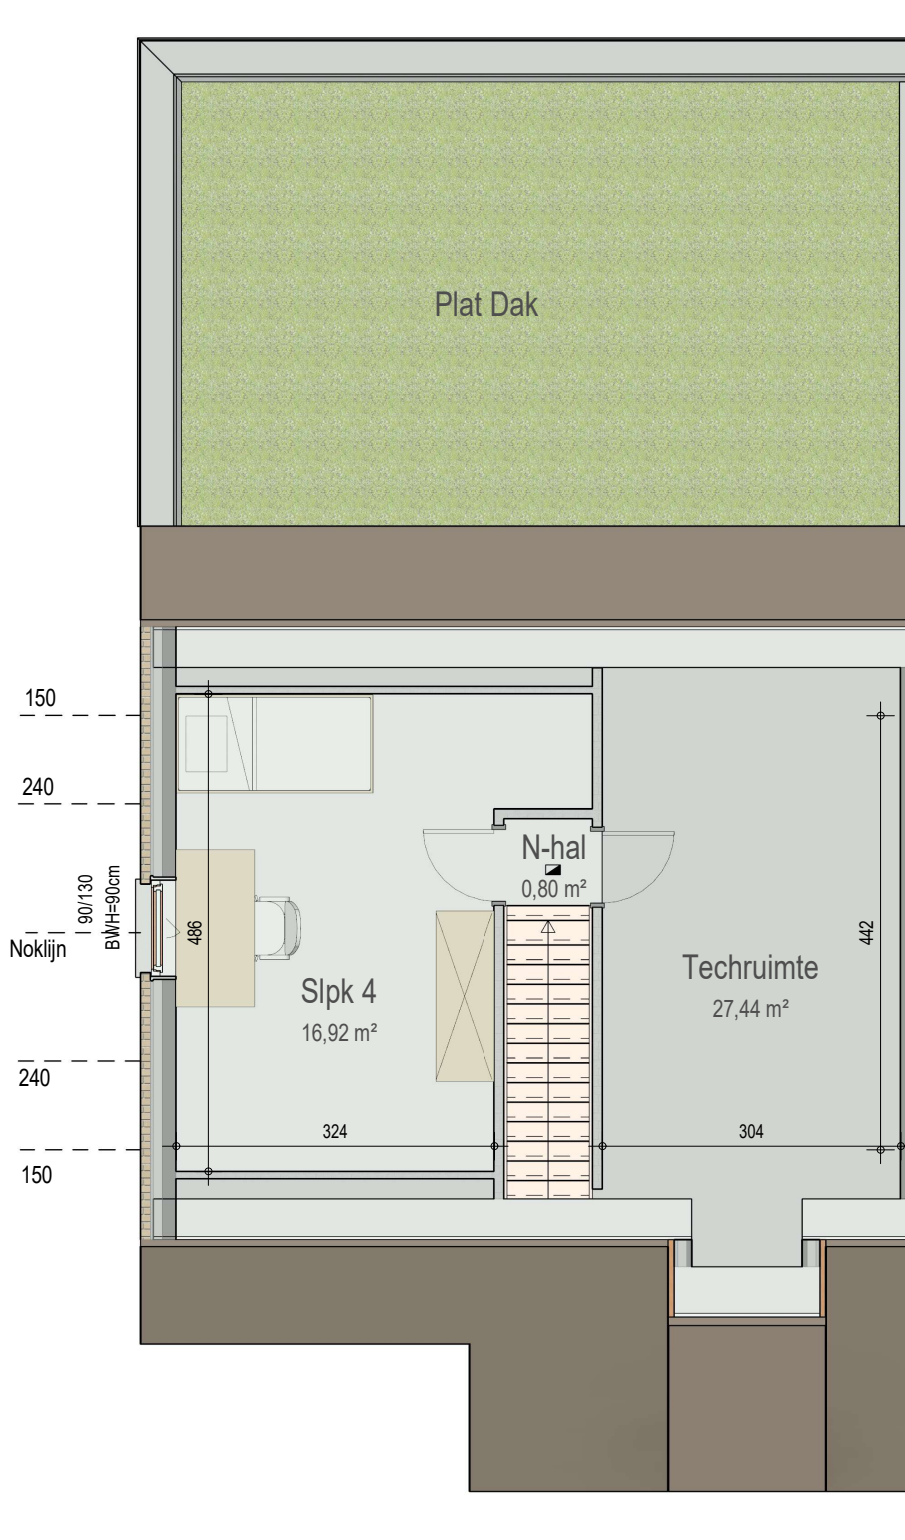

gelijkvloers

VK2221 - Leernsestwg 110 BUS A/B/C - 9800 BACHTE-MARIA-LEERNE - LOT001 - 12221001

Dit is geen contractueel document. Alle meubels, toestellen en vloerbekleding zijn illustratief.
De maatvoering op de plannen geeft bij benadering de werkelijke afmetingen aan. Afwijkingen op de maatvoering in de uitvoering is mogelijk.

bostoen

verdieping 1

VK2221 - Leersestwg 110 BUS A/B/C - 9800 BACHTE-MARIA-LEERNE - LOT001 - 12221001

Dit is geen contractueel document. Alle meubels, toestellen en vloerbekleding zijn illustratief.
De maatvoering op de plannen geeft bij benadering de werkelijke afmetingen aan. Afwijkingen op de maatvoering in de uitvoering is mogelijk.

verdieping 2

VK2221 - Leersestwg 110 BUS A/B/C - 9800 BACHTE-MARIA-LEERNE - LOT001 - 12221001

Dit is geen contractueel document. Alle meubels, toestellen en vloerbekleding zijn illustratief.
De maatvoering op de plannen geeft bij benadering de werkelijke afmetingen aan. Afwijkingen op de maatvoering in de uitvoering is mogelijk.