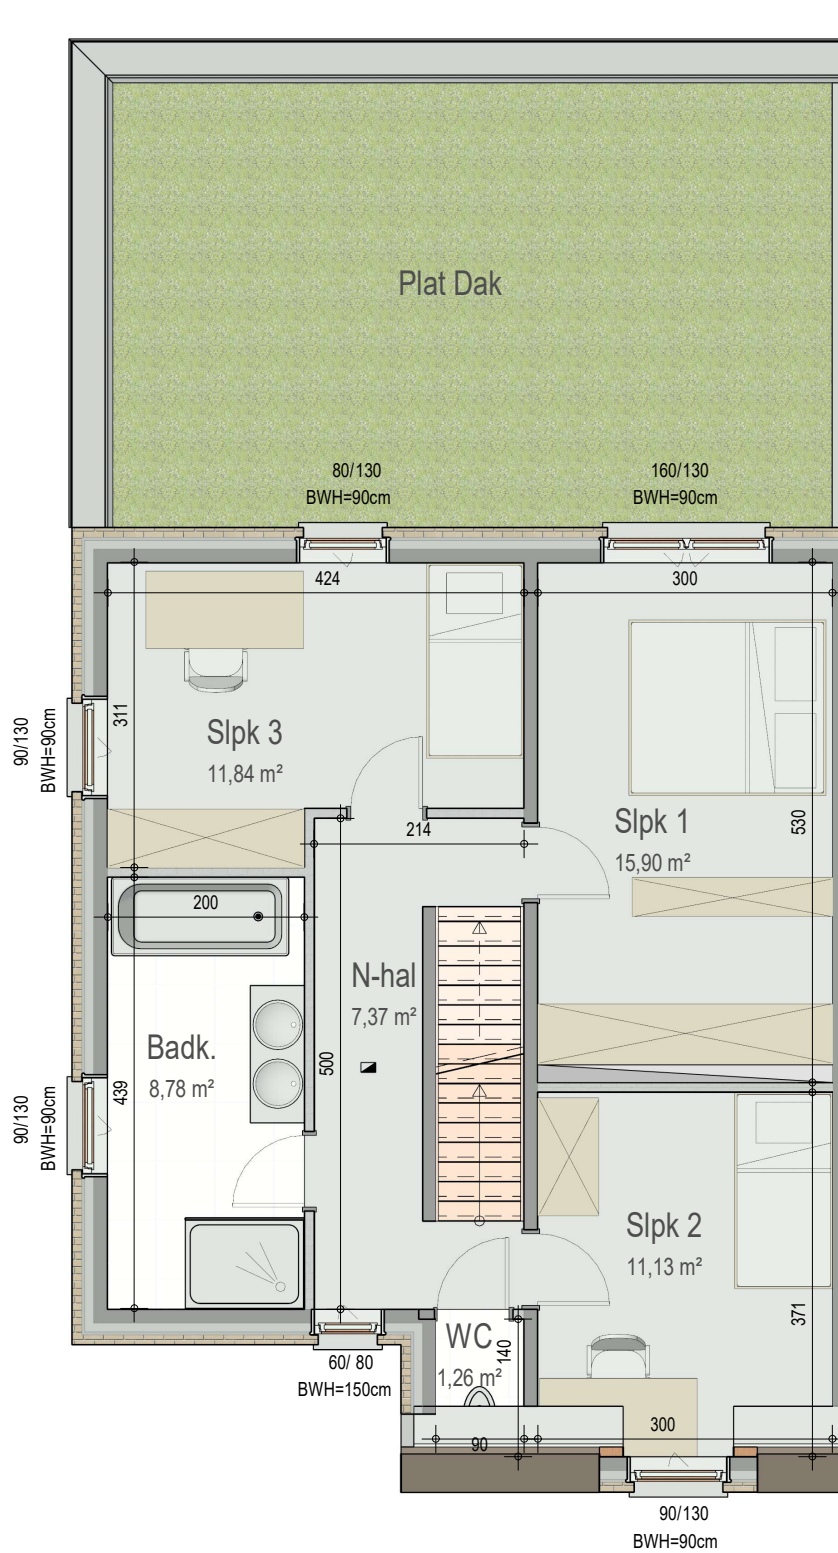

gelijkvloers

VK2221 - Leernsestwg 110 BUS A/B/C - 9800 BACHTE-MARIA-LEERNE - LOT001 - 12221001

Dit is geen contractueel document. Alle meubels, toestellen en vloerbekleding zijn illustratief.
De maatvoering op de plannen geeft bij benadering de werkelijke afmetingen aan. Afwijkingen op de maatvoering in de uitvoering is mogelijk.

bostoen

verdieping 1

VK2221 - Leersestwg 110 BUS A/B/C - 9800 BACHTE-MARIA-LEERNE - LOT001 - 12221001

Dit is geen contractueel document. Alle meubels, toestellen en vloerbekleding zijn illustratief.
De maatvoering op de plannen geeft bij benadering de werkelijke afmetingen aan. Afwijkingen op de maatvoering in de uitvoering is mogelijk.

verdieping 2

VK2221 - Leersestwg 110 BUS A/B/C - 9800 BACHTE-MARIA-LEERNE - LOT001 - 12221001

Dit is geen contractueel document. Alle meubels, toestellen en vloerbekleding zijn illustratief.
De maatvoering op de plannen geeft bij benadering de werkelijke afmetingen aan. Afwijkingen op de maatvoering in de uitvoering is mogelijk.