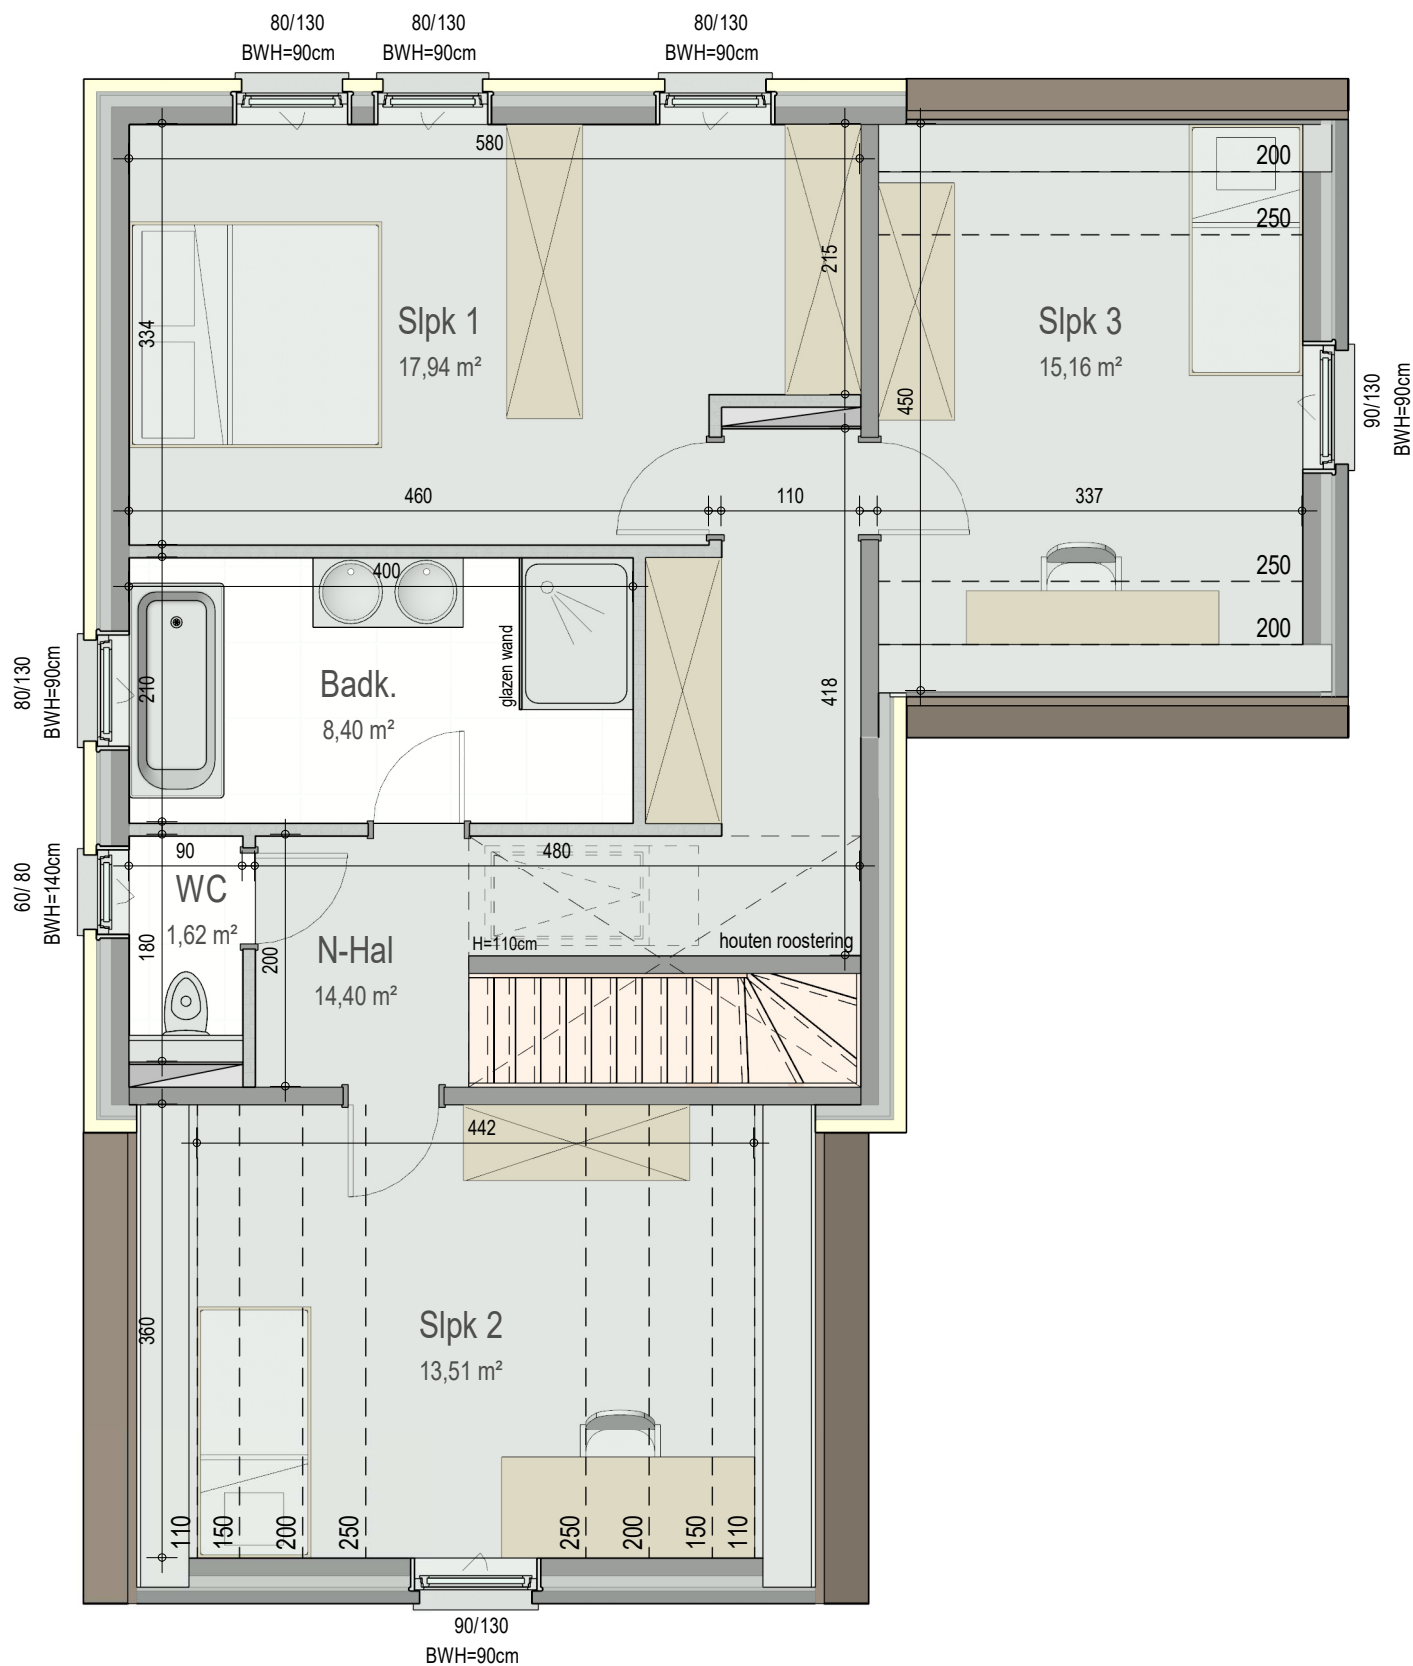

gelijkvloers

VK2220 - Groenstraat 34 - 9185 Wachtebeke - LOT005 - 12220005

Dit is geen contractueel document. Alle meubels, toestellen en vloerbekleding zijn illustratief. De maatvoering op de plannen geeft bij benadering de werkelijke afmetingen aan. Afwijkingen op de maatvoering in de uitvoering is mogelijk.

verdieping 1

VK2220 - Groenstraat 34 - 9185 Wachtebeke - LOT005 - 12220005

Dit is geen contractueel document. Alle meubels, toestellen en vloerbekleding zijn illustratief. De maatvoering op de plannen geeft bij benadering de werkelijke afmetingen aan. Afwijkingen op de maatvoering in de uitvoering is mogelijk.

zolder

VK2220 - Groenstraat 34 - 9185 Wachtebeke - LOT005 - 12220005

Dit is geen contractueel document. Alle meubels, toestellen en vloerbekleding zijn illustratief.
De maatvoering op de plannen geeft bij benadering de werkelijke afmetingen aan. Afwijkingen op de maatvoering in de uitvoering is mogelijk.