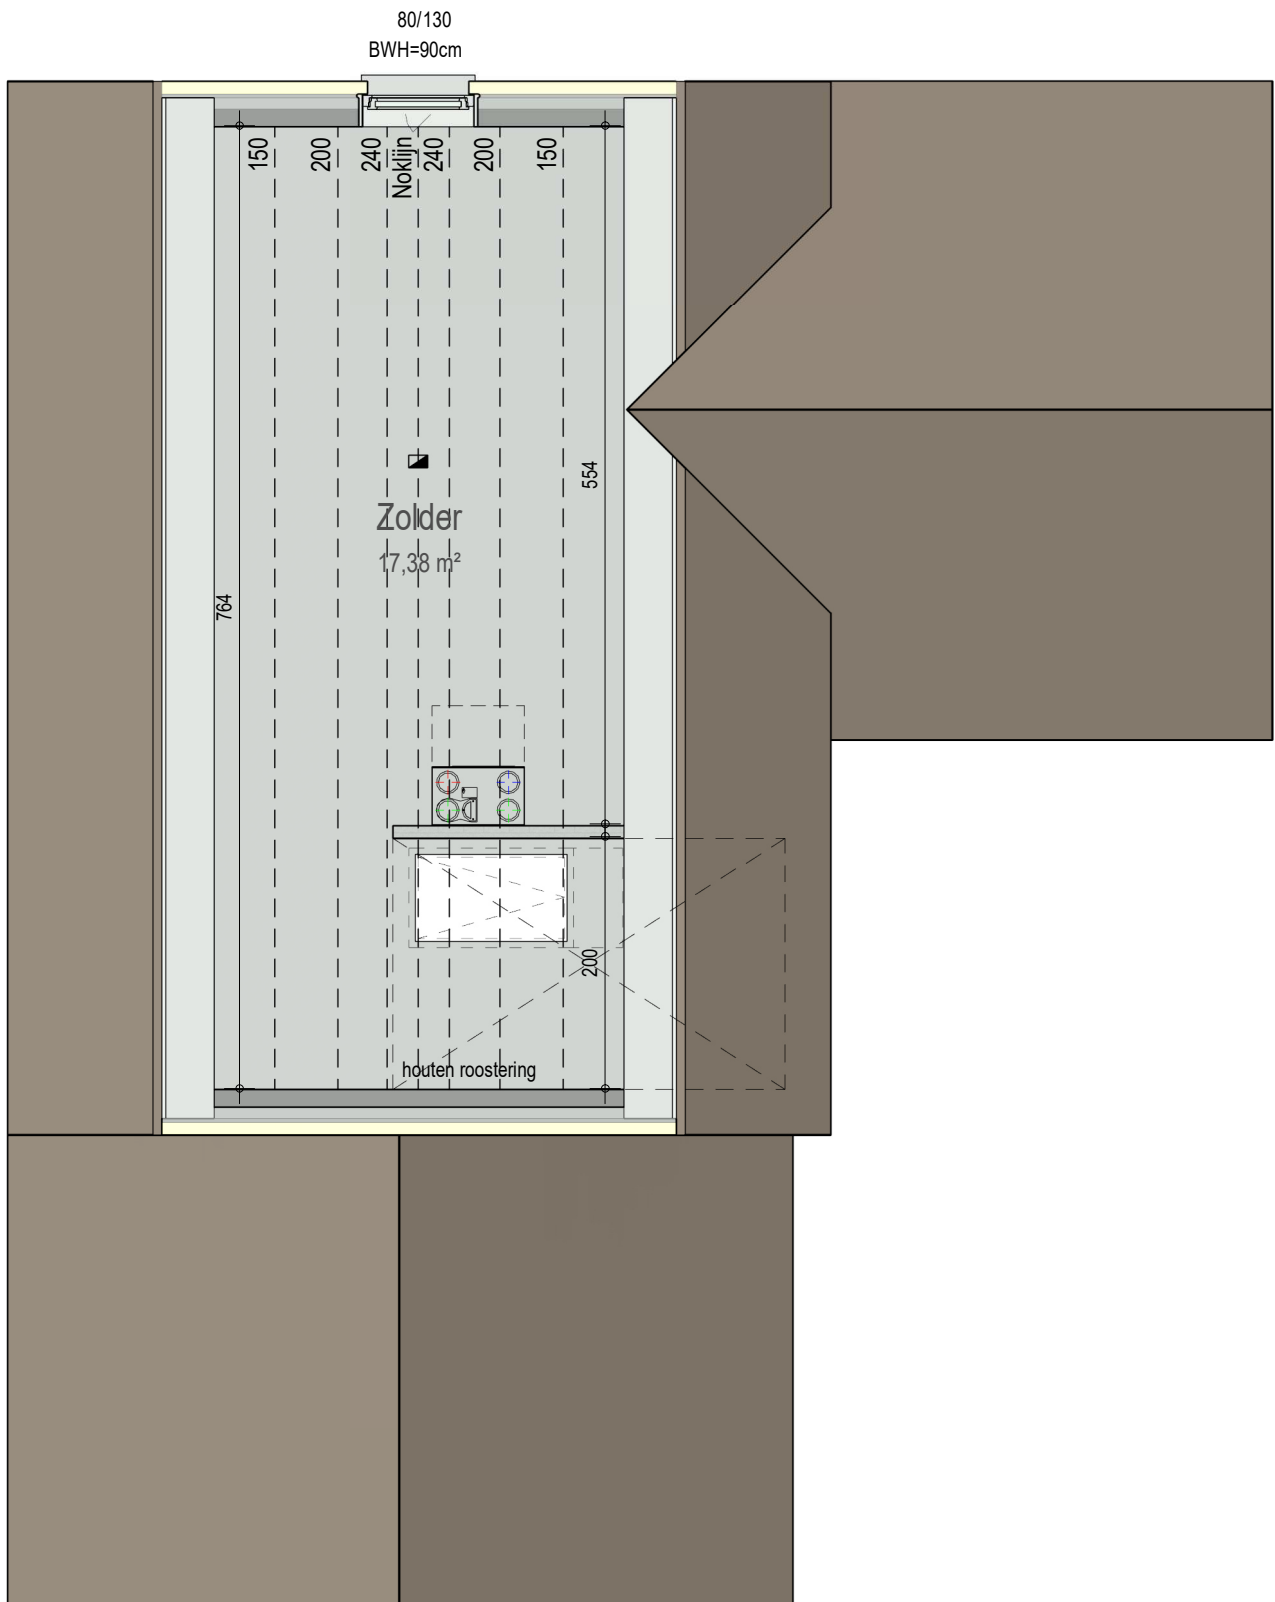

gelijkvloers

VK2220 - Groenstraat 34 - 9185 Wachtebeke - LOT005 - 12220005

Dit is geen contractueel document. Alle meubels, toestellen en vloerbekleding zijn illustratief. De maatvoering op de plannen geeft bij benadering de werkelijke afmetingen aan. Afwijkingen op de maatvoering in de uitvoering is mogelijk.

verdieping 1

VK2220 - Groenstraat 34 - 9185 Wachtebeke - LOT005 - 12220005

Dit is geen contractueel document. Alle meubels, toestellen en vloerbekleding zijn illustratief. De maatvoering op de plannen geeft bij benadering de werkelijke afmetingen aan. Afwijkingen op de maatvoering in de uitvoering is mogelijk.

zolder

VK2220 - Groenstraat 34 - 9185 Wachtebeke - LOT005 - 12220005

Dit is geen contractueel document. Alle meubels, toestellen en vloerbekleding zijn illustratief.
De maatvoering op de plannen geeft bij benadering de werkelijke afmetingen aan. Afwijkingen op de maatvoering in de uitvoering is mogelijk.