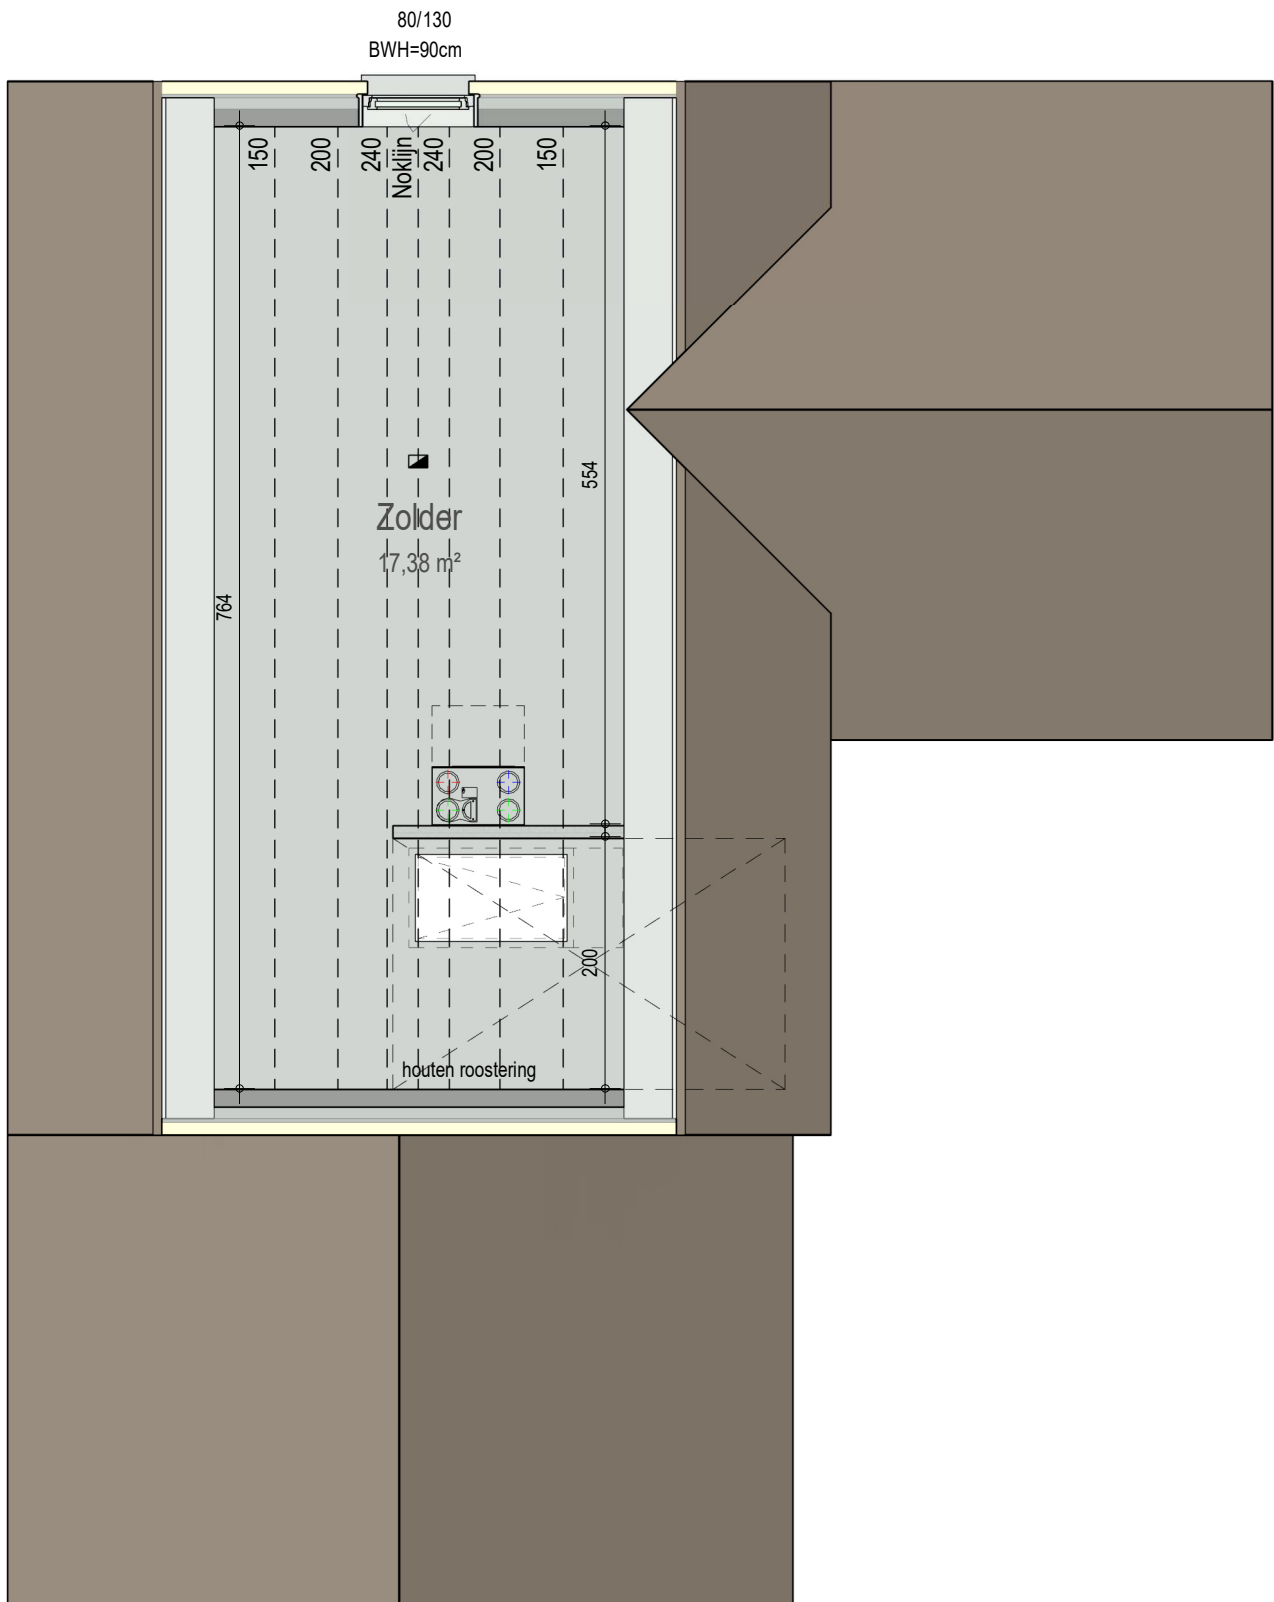

gelijkvloers

VK2220 - Groenstraat 34 - 9185 Wachtebeke - LOT005 - 12220005

Dit is geen contractueel document. Alle meubels, toestellen en vloerbekleding zijn illustratief.  
De maatvoering op de plannen geeft bij benadering de werkelijke afmetingen aan. Afwijkingen op de maatvoering in de uitvoering is mogelijk.

verdieping 1

VK2220 - Groenstraat 34 - 9185 Wachtebeke - LOT005 - 12220005

Dit is geen contractueel document. Alle meubels, toestellen en vloerbekleding zijn illustratief. De maatvoering op de plannen geeft bij benadering de werkelijke afmetingen aan. Afwijkingen op de maatvoering in de uitvoering is mogelijk.

zolder

VK2220 - Groenstraat 34 - 9185 Wachtebeke - LOT005 - 12220005

Dit is geen contractueel document. Alle meubels, toestellen en vloerbekleding zijn illustratief.  
De maatvoering op de plannen geeft bij benadering de werkelijke afmetingen aan. Afwijkingen op de maatvoering in de uitvoering is mogelijk.