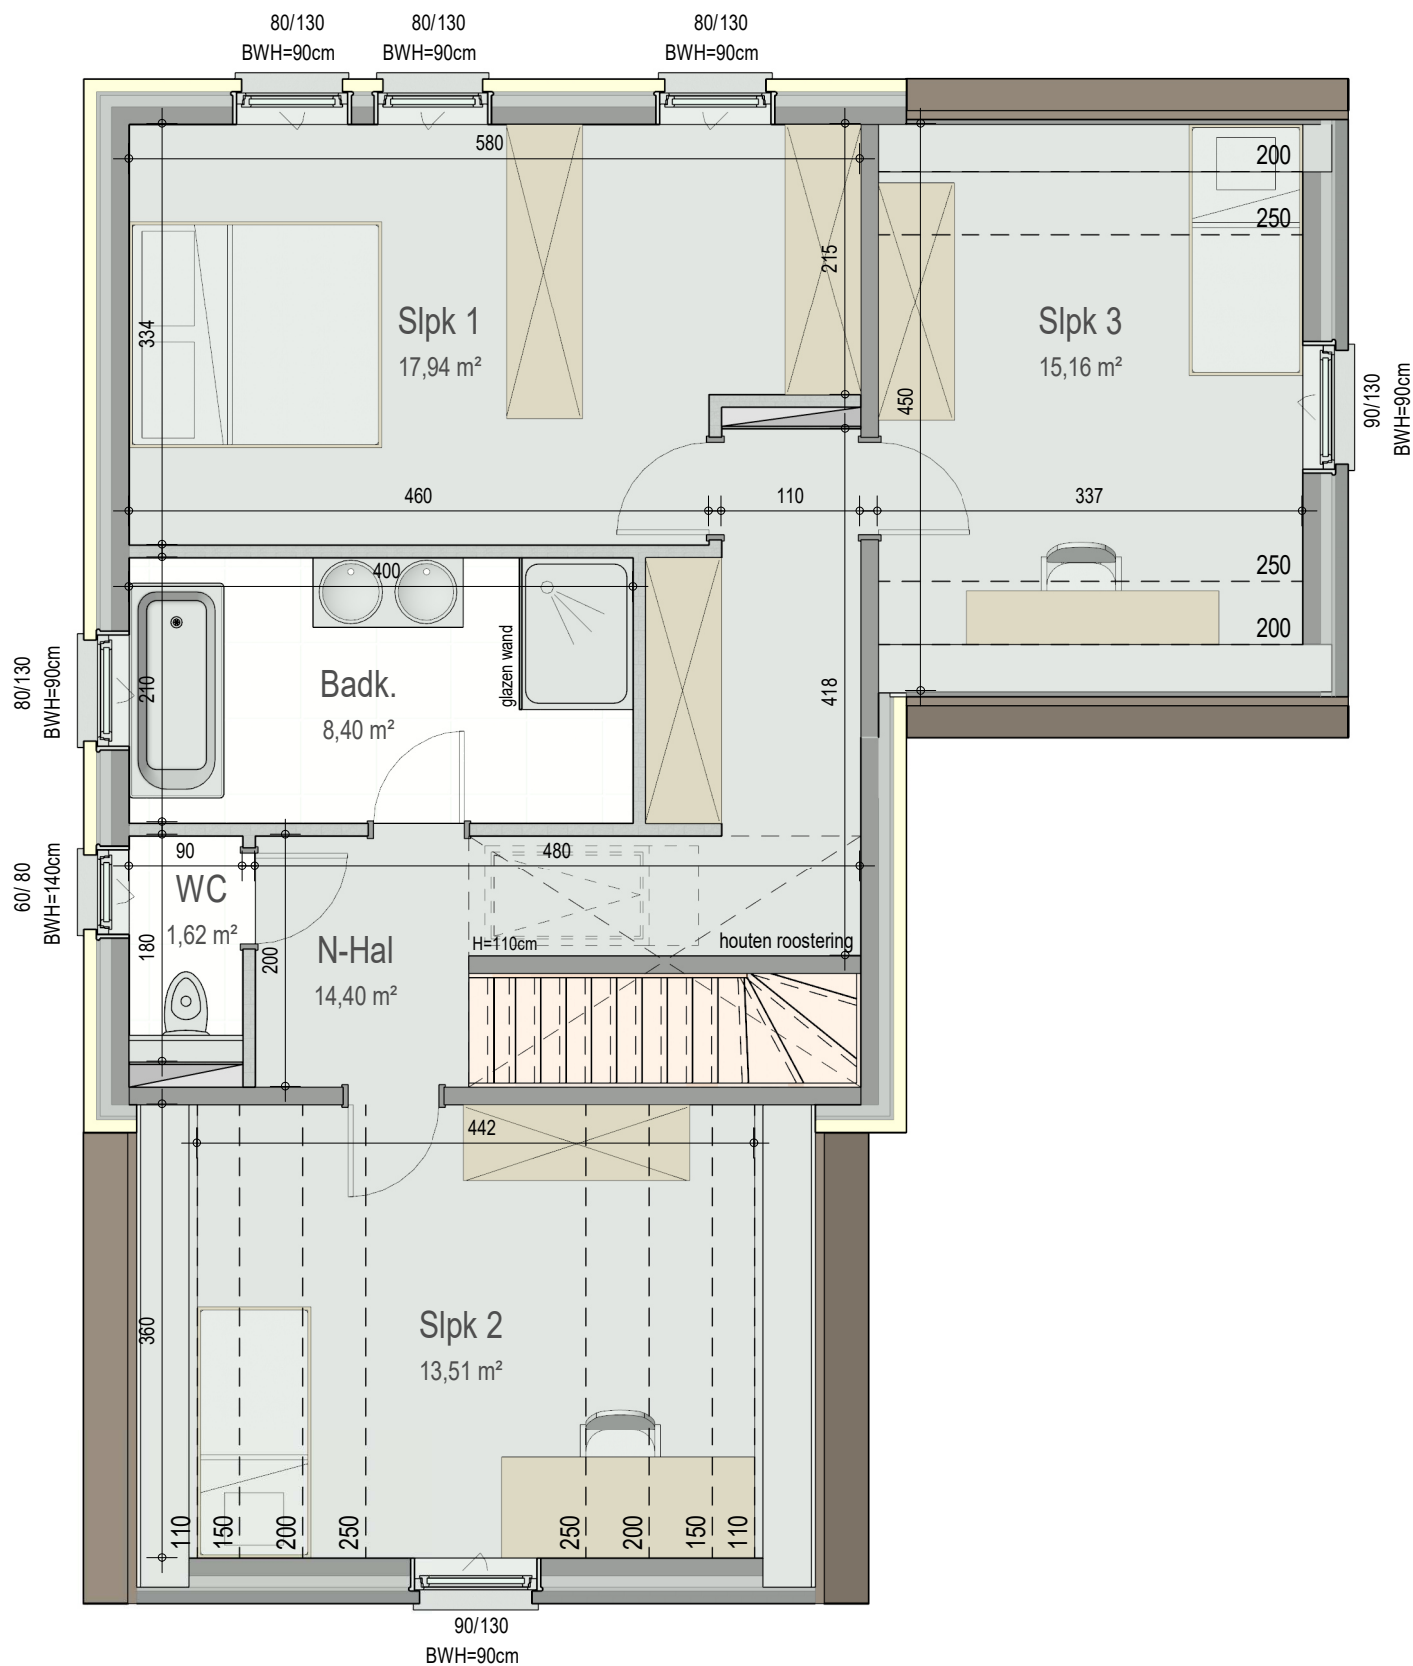

gelijkvloers

VK2220 - Groenstraat 34 - 9185 Wachtebeke - LOT005 - 12220005

Dit is geen contractueel document. Alle meubels, toestellen en vloerbekleding zijn illustratief.  
De maatvoering op de plannen geeft bij benadering de werkelijke afmetingen aan. Afwijkingen op de maatvoering in de uitvoering is mogelijk.

verdieping 1

VK2220 - Groenstraat 34 - 9185 Wachtebeke - LOT005 - 12220005

Dit is geen contractueel document. Alle meubels, toestellen en vloerbekleding zijn illustratief. De maatvoering op de plannen geeft bij benadering de werkelijke afmetingen aan. Afwijkingen op de maatvoering in de uitvoering is mogelijk.

zolder

VK2220 - Groenstraat 34 - 9185 Wachtebeke - LOT005 - 12220005

Dit is geen contractueel document. Alle meubels, toestellen en vloerbekleding zijn illustratief.  
De maatvoering op de plannen geeft bij benadering de werkelijke afmetingen aan. Afwijkingen op de maatvoering in de uitvoering is mogelijk.