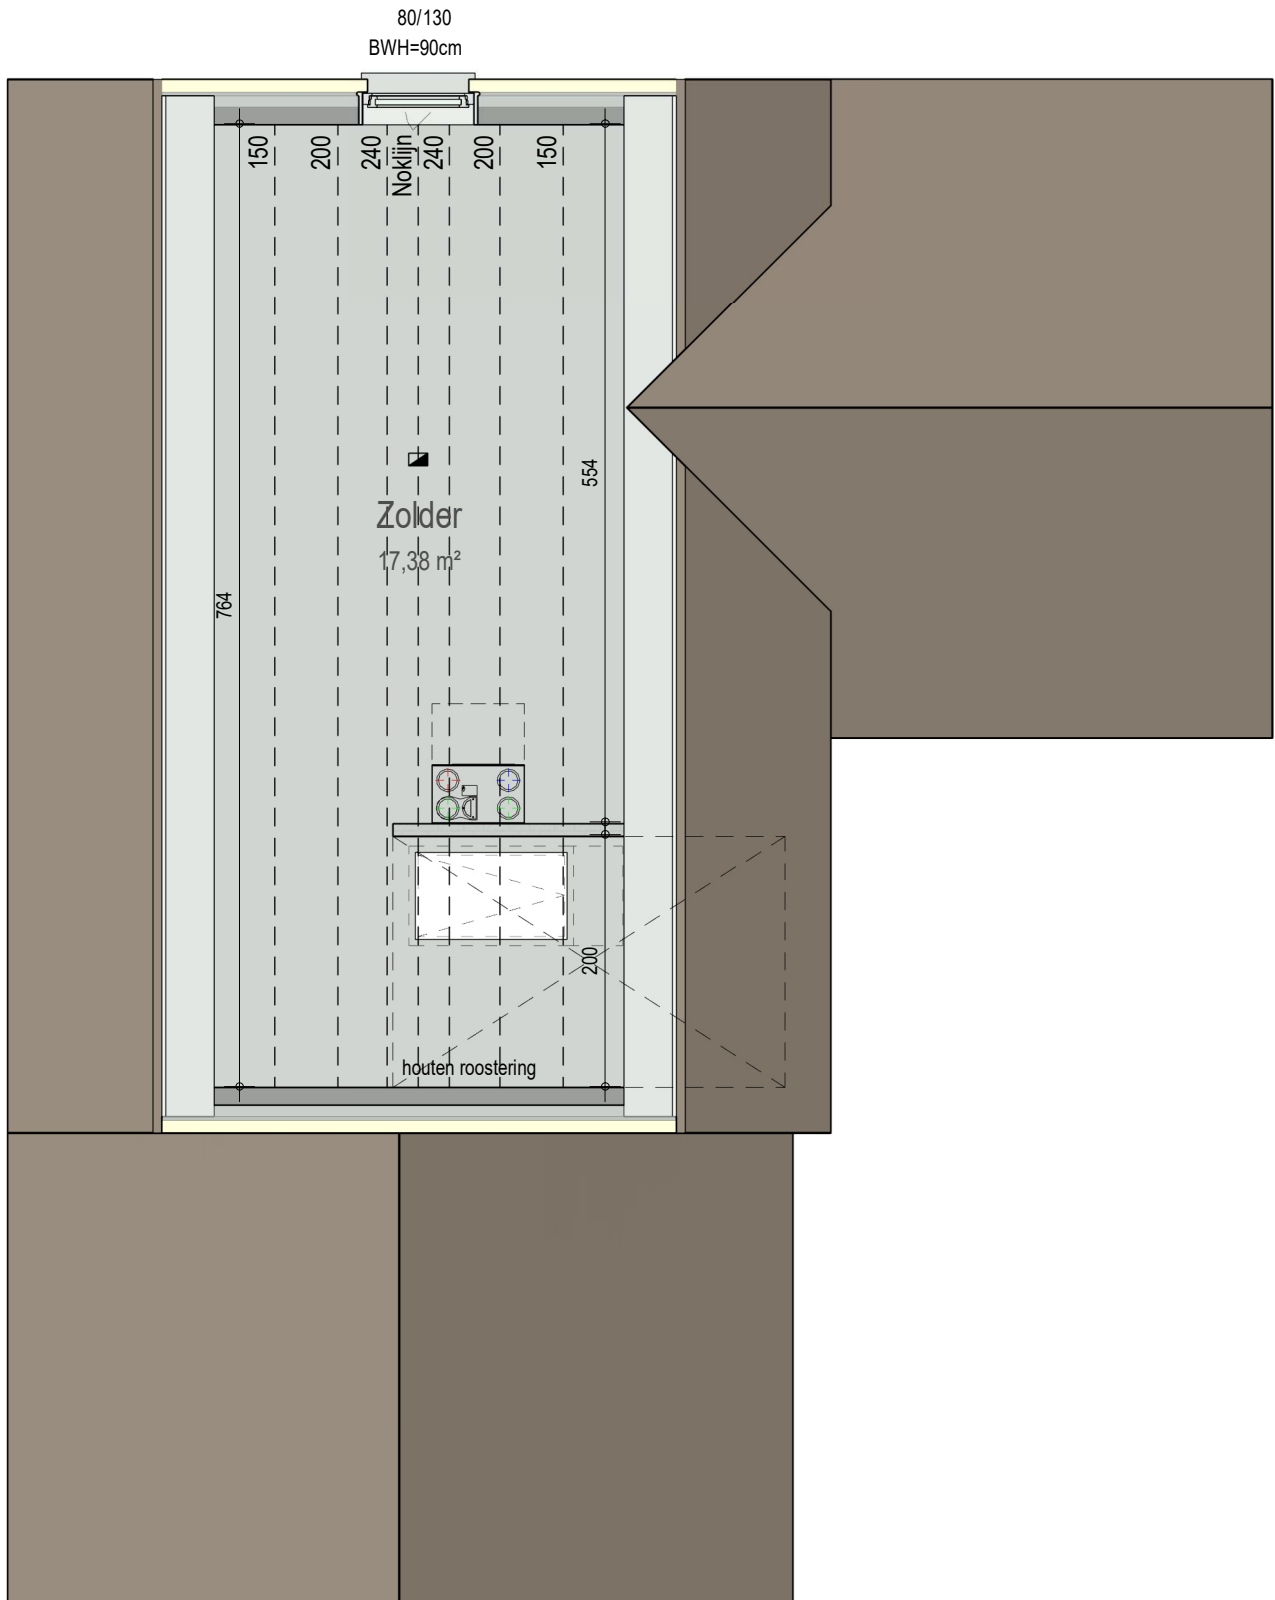

gelijkvloers

VK2220 - Groenstraat 34 - 9185 Wachtebeke - LOT005 - 12220005

Dit is geen contractueel document. Alle meubels, toestellen en vloerbekleding zijn illustratief. De maatvoering op de plannen geeft bij benadering de werkelijke afmetingen aan. Afwijkingen op de maatvoering in de uitvoering is mogelijk.

verdieping 1

VK2220 - Groenstraat 34 - 9185 Wachtebeke - LOT005 - 12220005

Dit is geen contractueel document. Alle meubels, toestellen en vloerbekleding zijn illustratief. De maatvoering op de plannen geeft bij benadering de werkelijke afmetingen aan. Afwijkingen op de maatvoering in de uitvoering is mogelijk.

zolder

VK2220 - Groenstraat 34 - 9185 Wachtebeke - LOT005 - 12220005

Dit is geen contractueel document. Alle meubels, toestellen en vloerbekleding zijn illustratief.
De maatvoering op de plannen geeft bij benadering de werkelijke afmetingen aan. Afwijkingen op de maatvoering in de uitvoering is mogelijk.