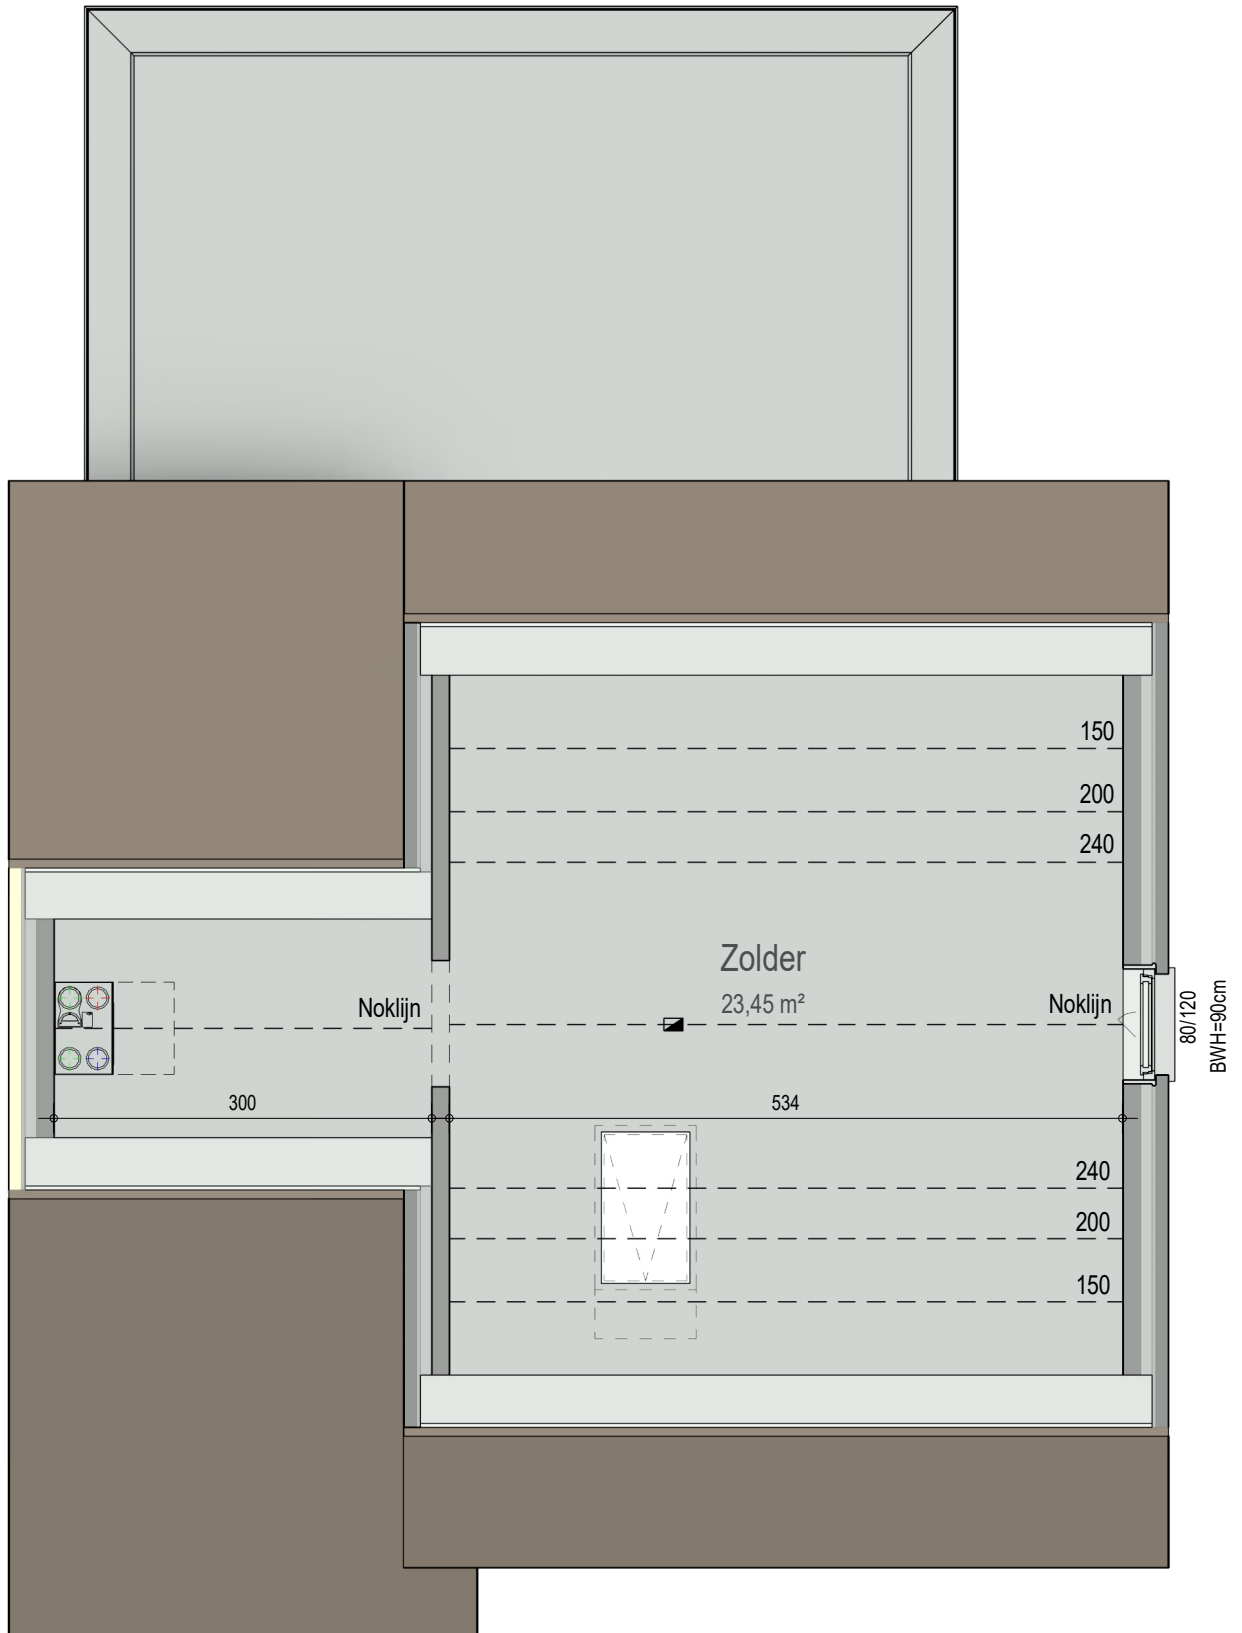

gelijkvloers

VK2220 - Groenstraat 34 - 9185 Wachtebeke - LOT004 - 12220004

Dit is geen contractueel document. Alle meubels, toestellen en vloerbekleding zijn illustratief. De maatvoering op de plannen geeft bij benadering de werkelijke afmetingen aan. Afwijkingen op de maatvoering in de uitvoering is mogelijk.

zolder

VK2220 - Groenstraat 34 - 9185 Wachtebeke - LOT004 - 12220004

Dit is geen contractueel document. Alle meubels, toestellen en vloerbekleding zijn illustratief.  
De maatvoering op de plannen geeft bij benadering de werkelijke afmetingen aan. Afwijkingen op de maatvoering in de uitvoering is mogelijk.