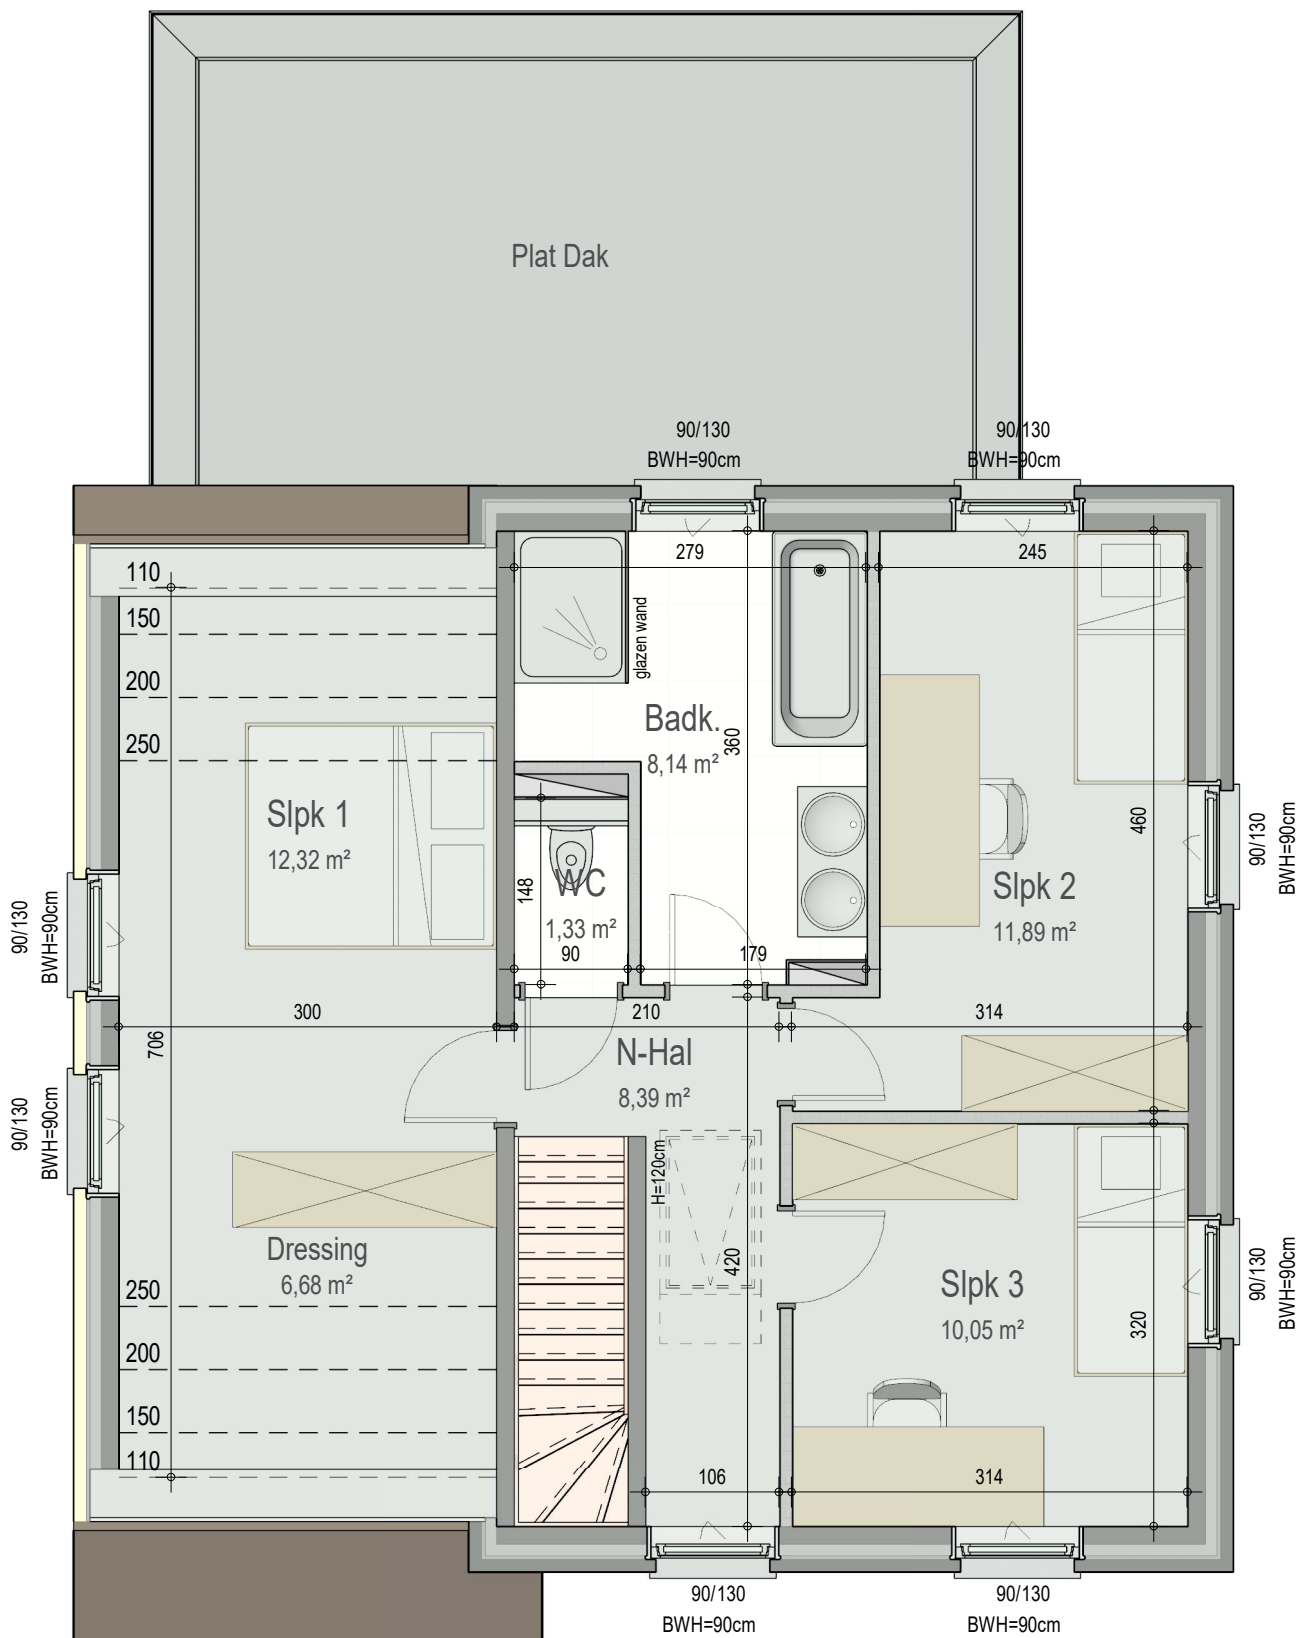

gelijkvloers

VK2220 - Groenstraat 34 - 9185 Wachtebeke - LOT004 - 12220004

Dit is geen contractueel document. Alle meubels, toestellen en vloerbekleding zijn illustratief. De maatvoering op de plannen geeft bij benadering de werkelijke afmetingen aan. Afwijkingen op de maatvoering in de uitvoering is mogelijk.

verdieping 1

VK2220 - Groenstraat 34 - 9185 Wachtebeke - LOT004 - 12220004

Dit is geen contractueel document. Alle meubels, toestellen en vloerbekleding zijn illustratief. De maatvoering op de plannen geeft bij benadering de werkelijke afmetingen aan. Afwijkingen op de maatvoering in de uitvoering is mogelijk.

bostoen

zolder

VK2220 - Groenstraat 34 - 9185 Wachtebeke - LOT004 - 12220004

Dit is geen contractueel document. Alle meubels, toestellen en vloerbekleding zijn illustratief.
De maatvoering op de plannen geeft bij benadering de werkelijke afmetingen aan. Afwijkingen op de maatvoering in de uitvoering is mogelijk.