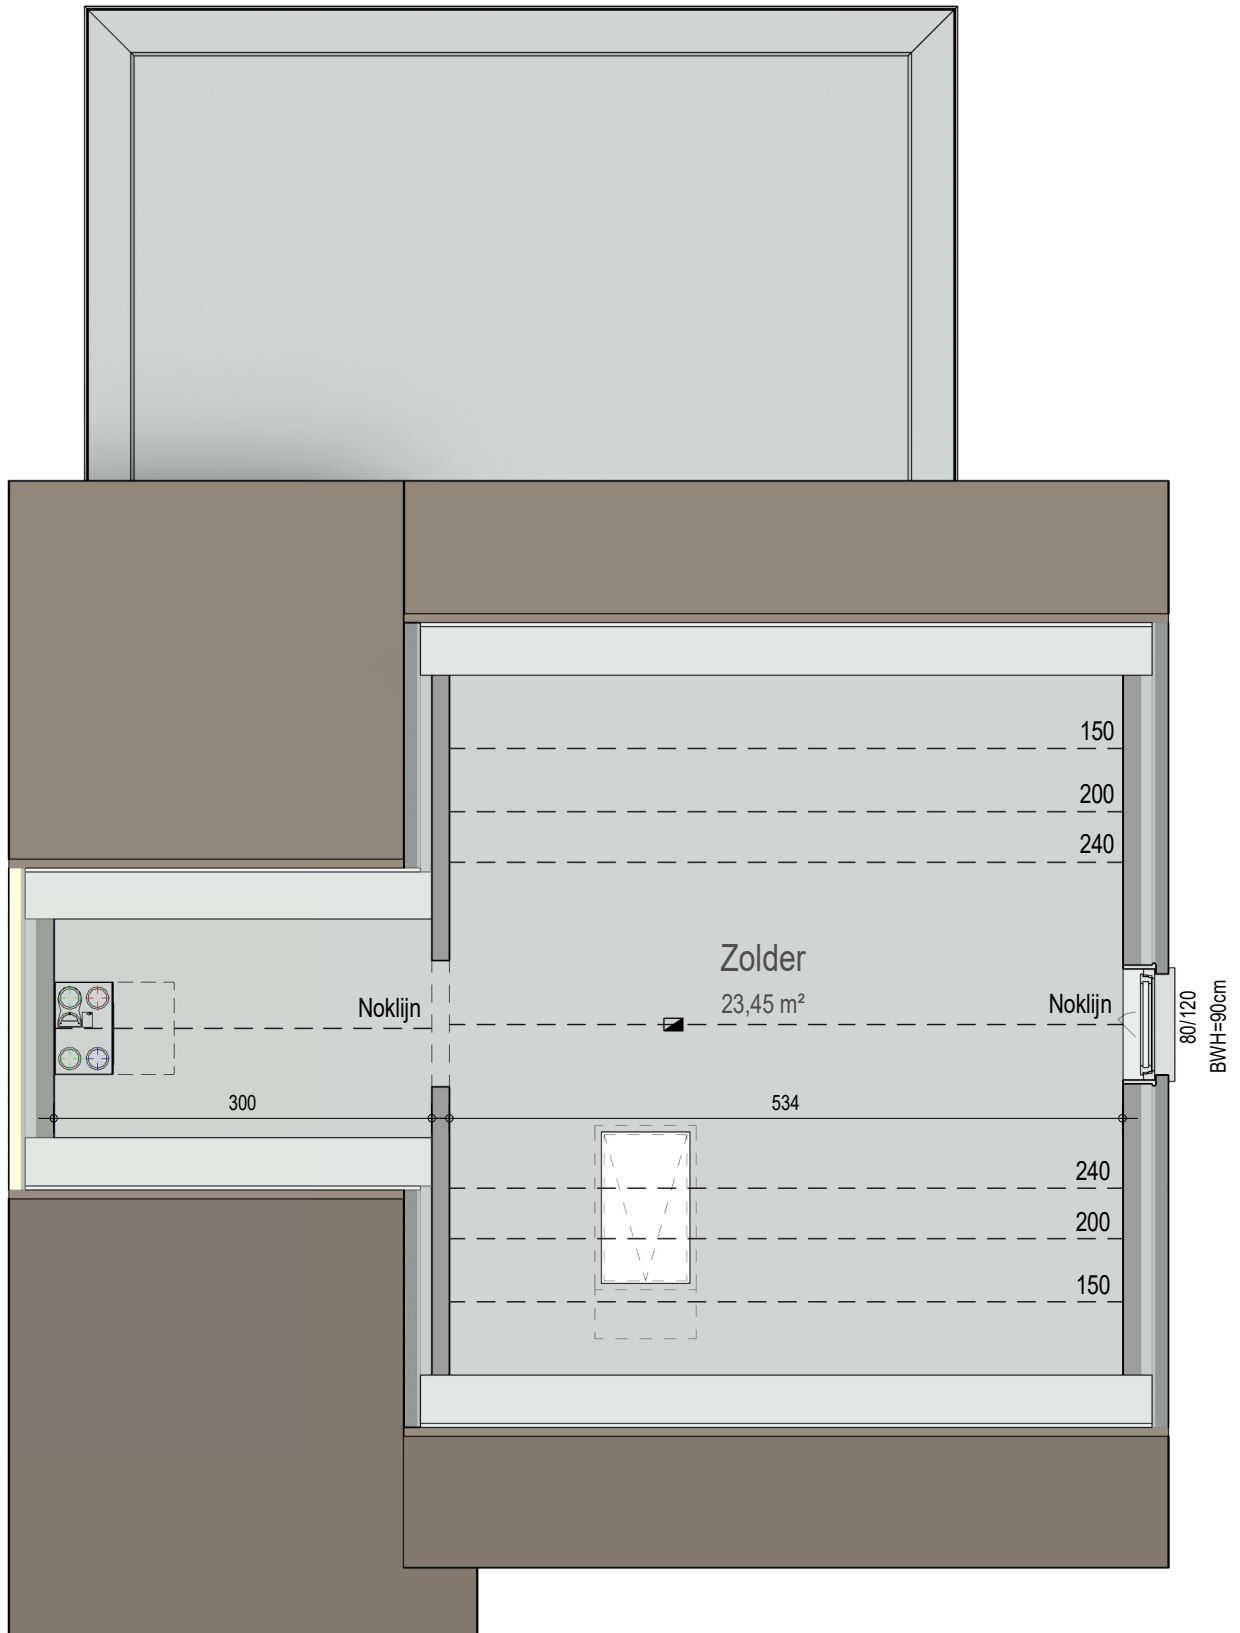

gelijkvloers

VK2220 - Groenstraat 34 - 9185 Wachtebeke - LOT004 - 12220004

Dit is geen contractueel document. Alle meubels, toestellen en vloerbekleding zijn illustratief. De maatvoering op de plannen geeft bij benadering de werkelijke afmetingen aan. Afwijkingen op de maatvoering in de uitvoering is mogelijk.

verdieping 1

VK2220 - Groenstraat 34 - 9185 Wachtebeke - LOT004 - 12220004

Dit is geen contractueel document. Alle meubels, toestellen en vloerbekleding zijn illustratief. De maatvoering op de plannen geeft bij benadering de werkelijke afmetingen aan. Afwijkingen op de maatvoering in de uitvoering is mogelijk.

bostoen

zolder

VK2220 - Groenstraat 34 - 9185 Wachtebeke - LOT004 - 12220004

Dit is geen contractueel document. Alle meubels, toestellen en vloerbekleding zijn illustratief.
De maatvoering op de plannen geeft bij benadering de werkelijke afmetingen aan. Afwijkingen op de maatvoering in de uitvoering is mogelijk.