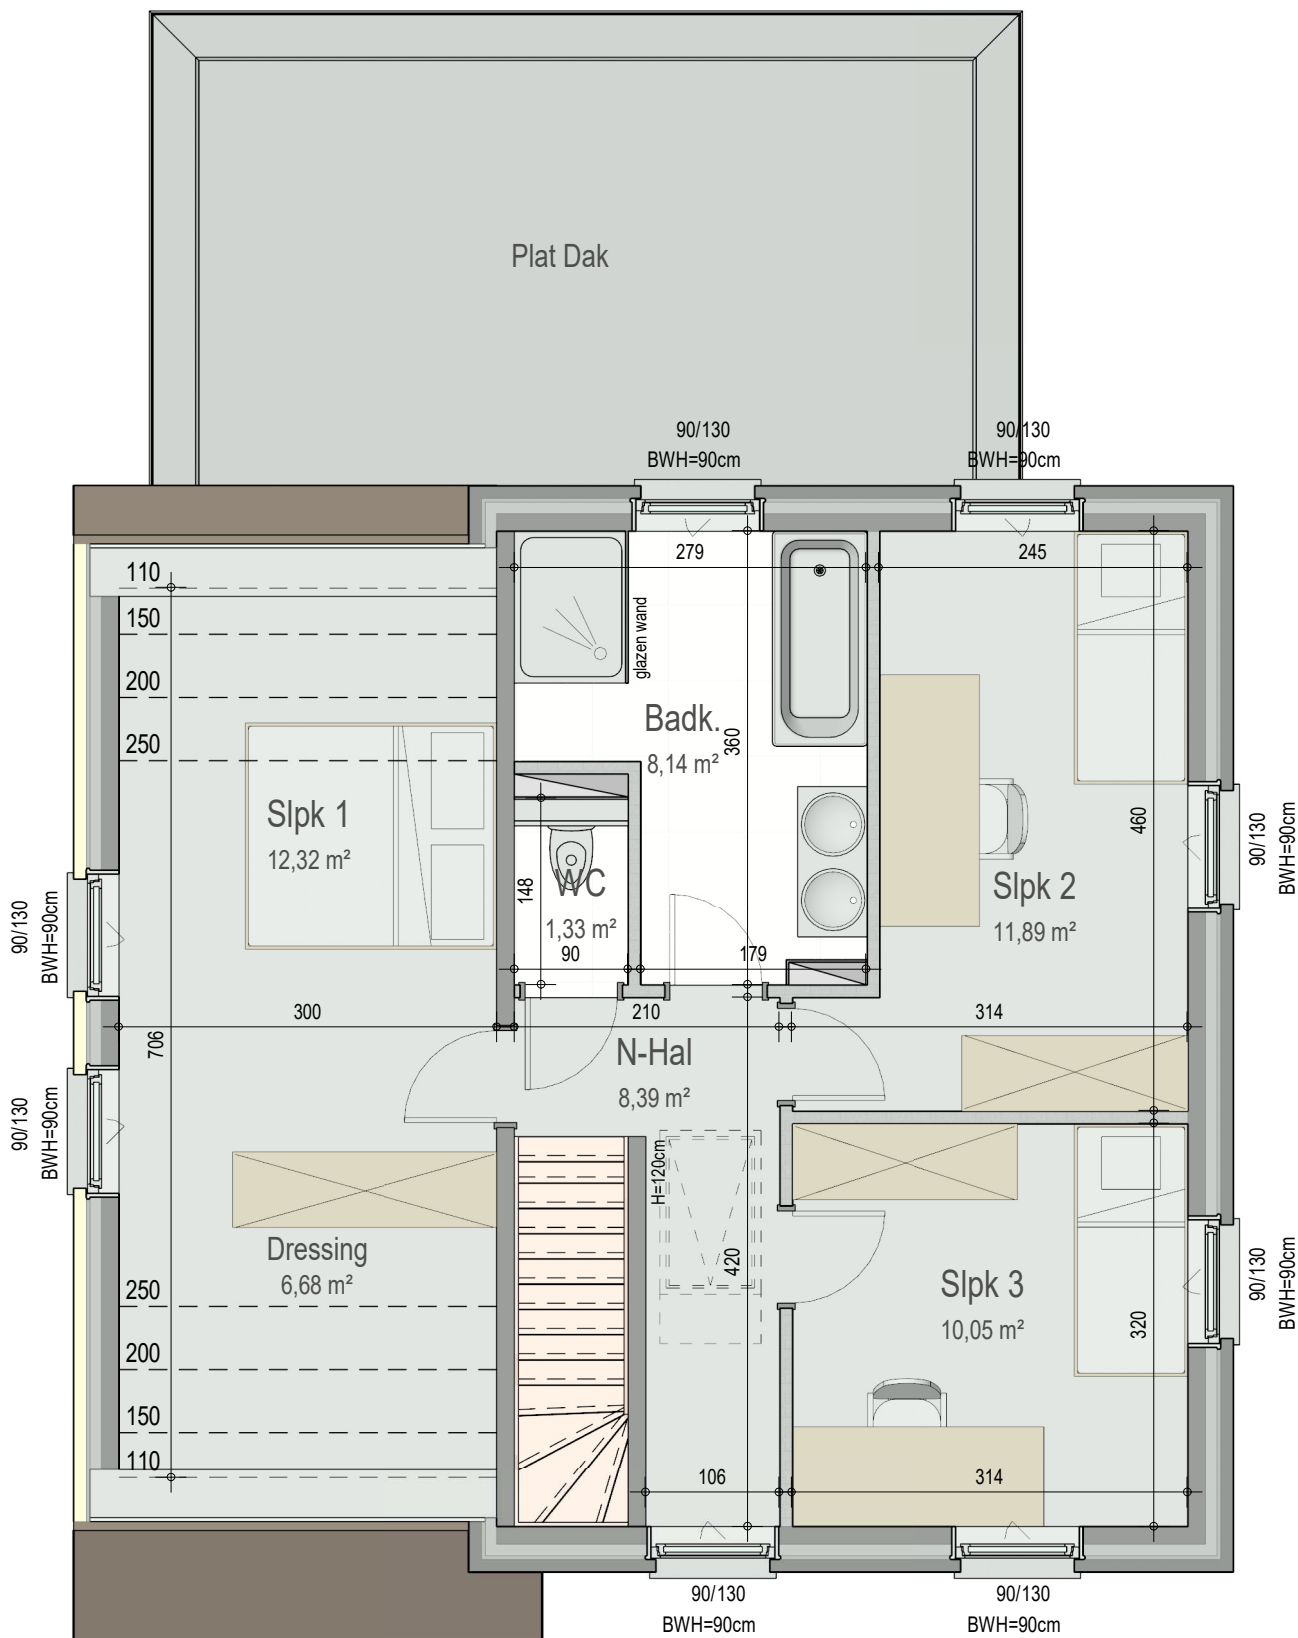

gelijkvloers

VK2220 - Groenstraat 34 - 9185 Wachtebeke - LOT004 - 12220004

Dit is geen contractueel document. Alle meubels, toestellen en vloerbekleding zijn illustratief. De maatvoering op de plannen geeft bij benadering de werkelijke afmetingen aan. Afwijkingen op de maatvoering in de uitvoering is mogelijk.

**bostoen**

verdieping 1

VK2220 - Groenstraat 34 - 9185 Wachtebeke - LOT004 - 12220004

Dit is geen contractueel document. Alle meubels, toestellen en vloerbekleding zijn illustratief. De maatvoering op de plannen geeft bij benadering de werkelijke afmetingen aan. Afwijkingen op de maatvoering in de uitvoering is mogelijk.

**bostoen**

zolder

VK2220 - Groenstraat 34 - 9185 Wachtebeke - LOT004 - 12220004

Dit is geen contractueel document. Alle meubels, toestellen en vloerbekleding zijn illustratief.  
De maatvoering op de plannen geeft bij benadering de werkelijke afmetingen aan. Afwijkingen op de maatvoering in de uitvoering is mogelijk.