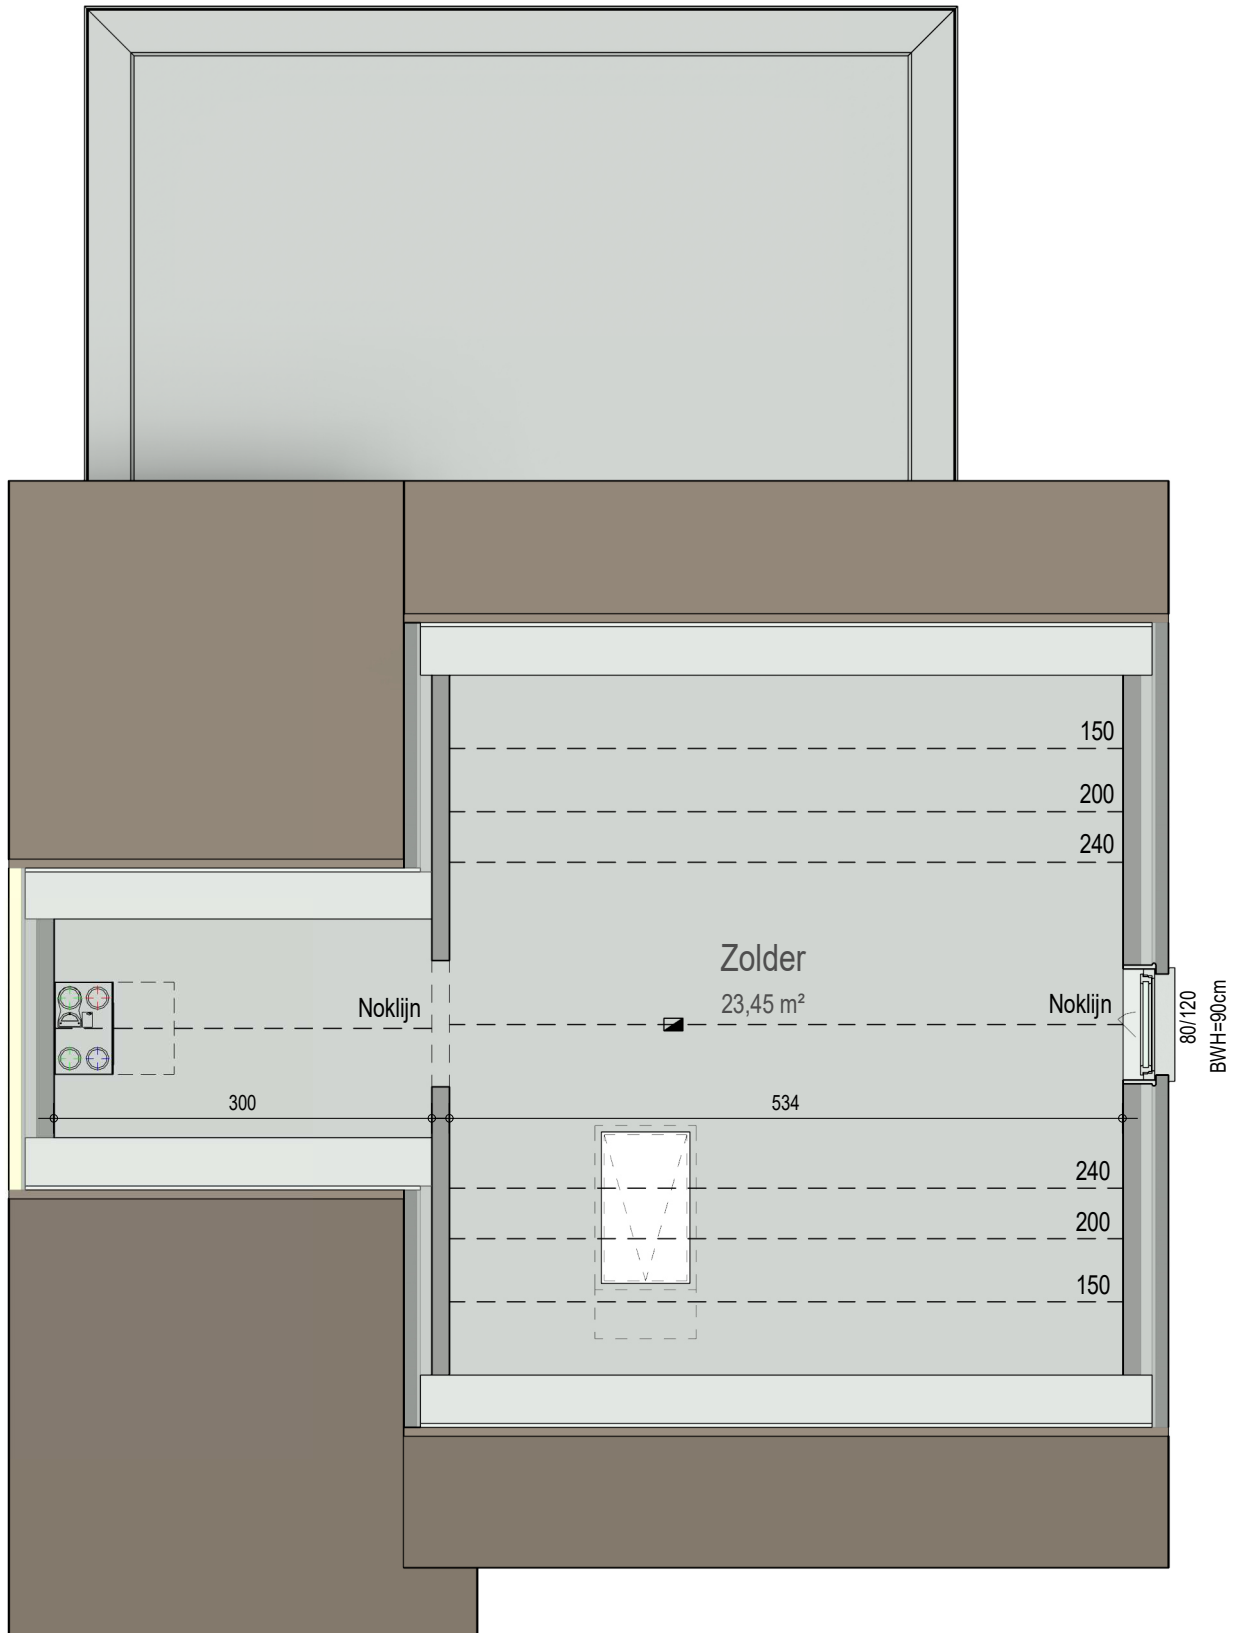

gelijkvloers

VK2220 - Groenstraat 34 - 9185 Wachtebeke - LOT004 - 12220004

Dit is geen contractueel document. Alle meubels, toestellen en vloerbekleding zijn illustratief. De maatvoering op de plannen geeft bij benadering de werkelijke afmetingen aan. Afwijkingen op de maatvoering in de uitvoering is mogelijk.

**bostoen**

verdieping 1

VK2220 - Groenstraat 34 - 9185 Wachtebeke - LOT004 - 12220004

Dit is geen contractueel document. Alle meubels, toestellen en vloerbekleding zijn illustratief. De maatvoering op de plannen geeft bij benadering de werkelijke afmetingen aan. Afwijkingen op de maatvoering in de uitvoering is mogelijk.

**bostoen**

zolder

VK2220 - Groenstraat 34 - 9185 Wachtebeke - LOT004 - 12220004

Dit is geen contractueel document. Alle meubels, toestellen en vloerbekleding zijn illustratief.  
De maatvoering op de plannen geeft bij benadering de werkelijke afmetingen aan. Afwijkingen op de maatvoering in de uitvoering is mogelijk.