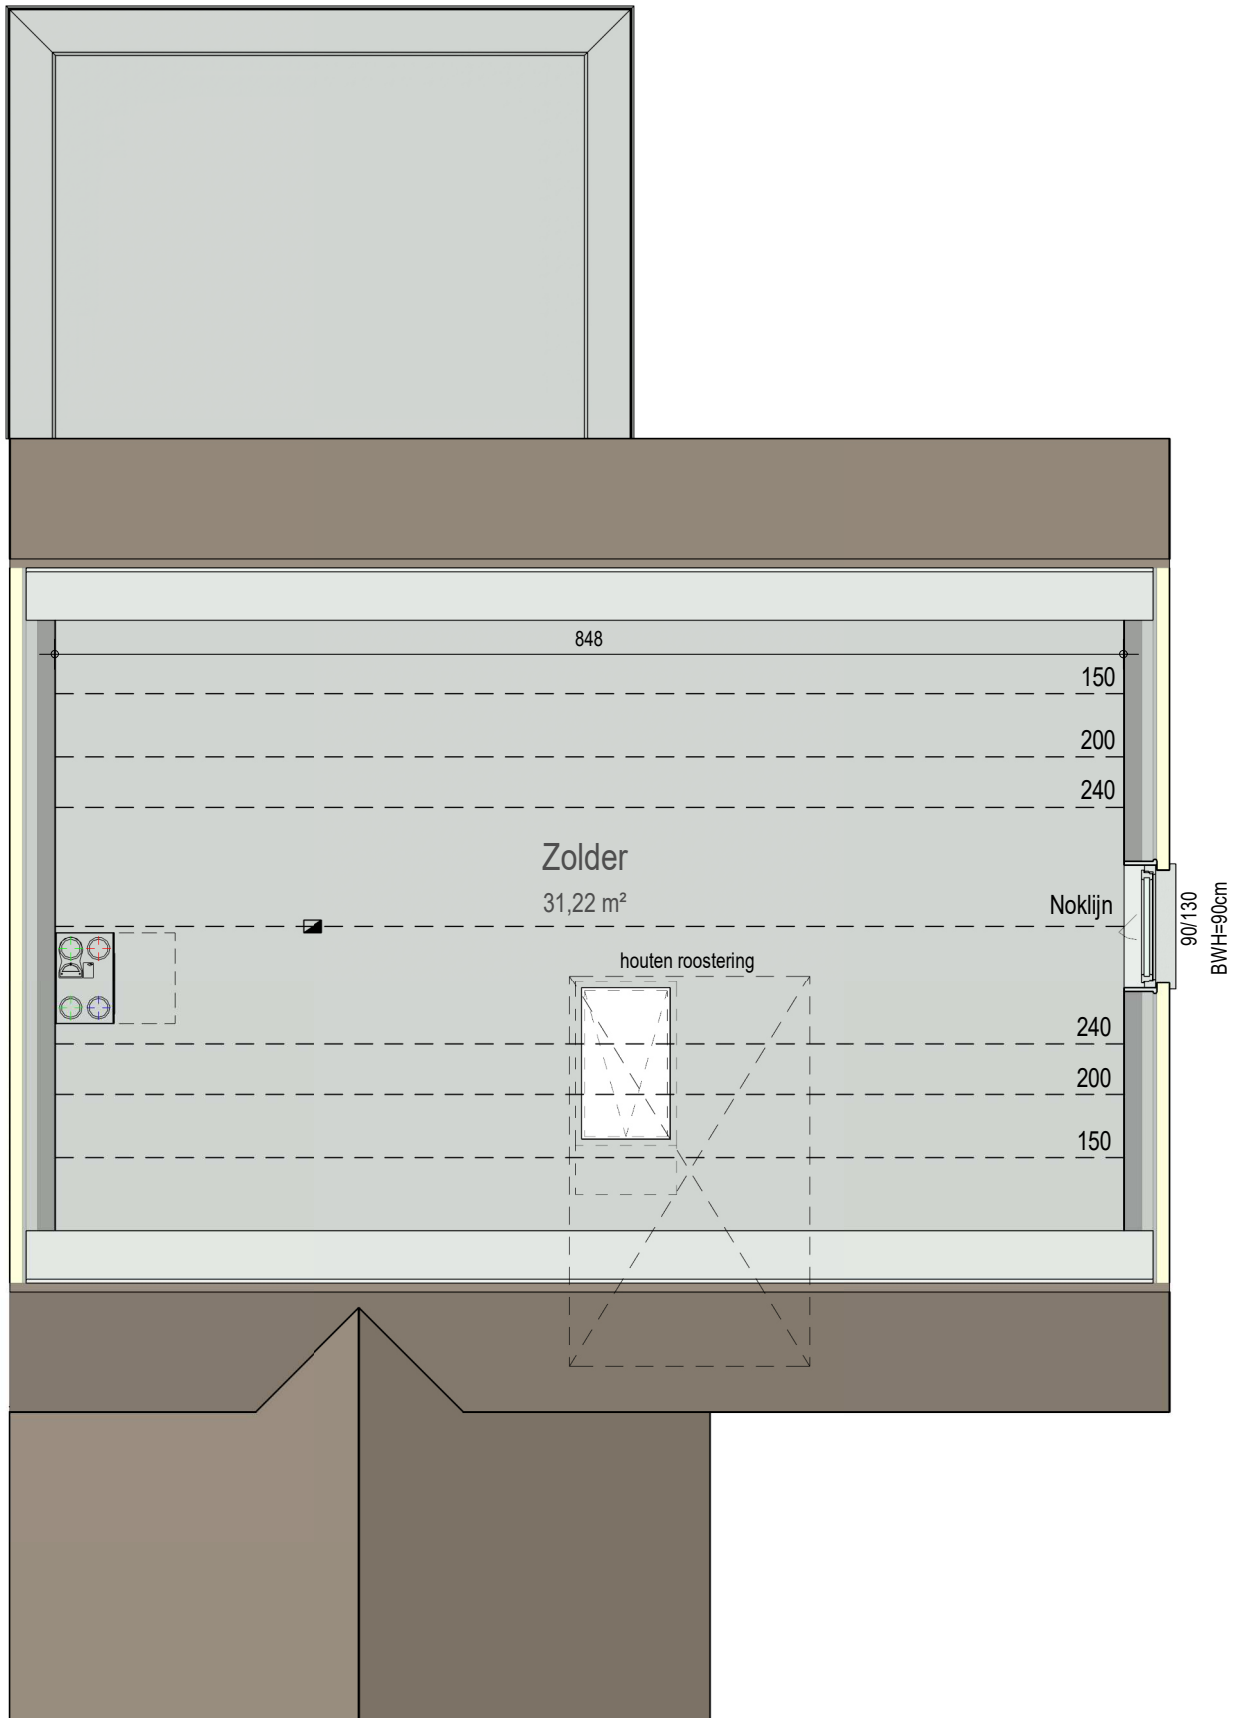

gelijkvloers

VK2220 - Groenstraat 34 - 9185 Wachtebeke - LOT003 - 12220003

Dit is geen contractueel document. Alle meubels, toestellen en vloerbekleding zijn illustratief.
De maatvoering op de plannen geeft bij benadering de werkelijke afmetingen aan. Afwijkingen op de maatvoering in de uitvoering is mogelijk.

zolder

VK2220 - Groenstraat 34 - 9185 Wachtebeke - LOT003 - 12220003

Dit is geen contractueel document. Alle meubels, toestellen en vloerbekleding zijn illustratief.
De maatvoering op de plannen geeft bij benadering de werkelijke afmetingen aan. Afwijkingen op de maatvoering in de uitvoering is mogelijk.