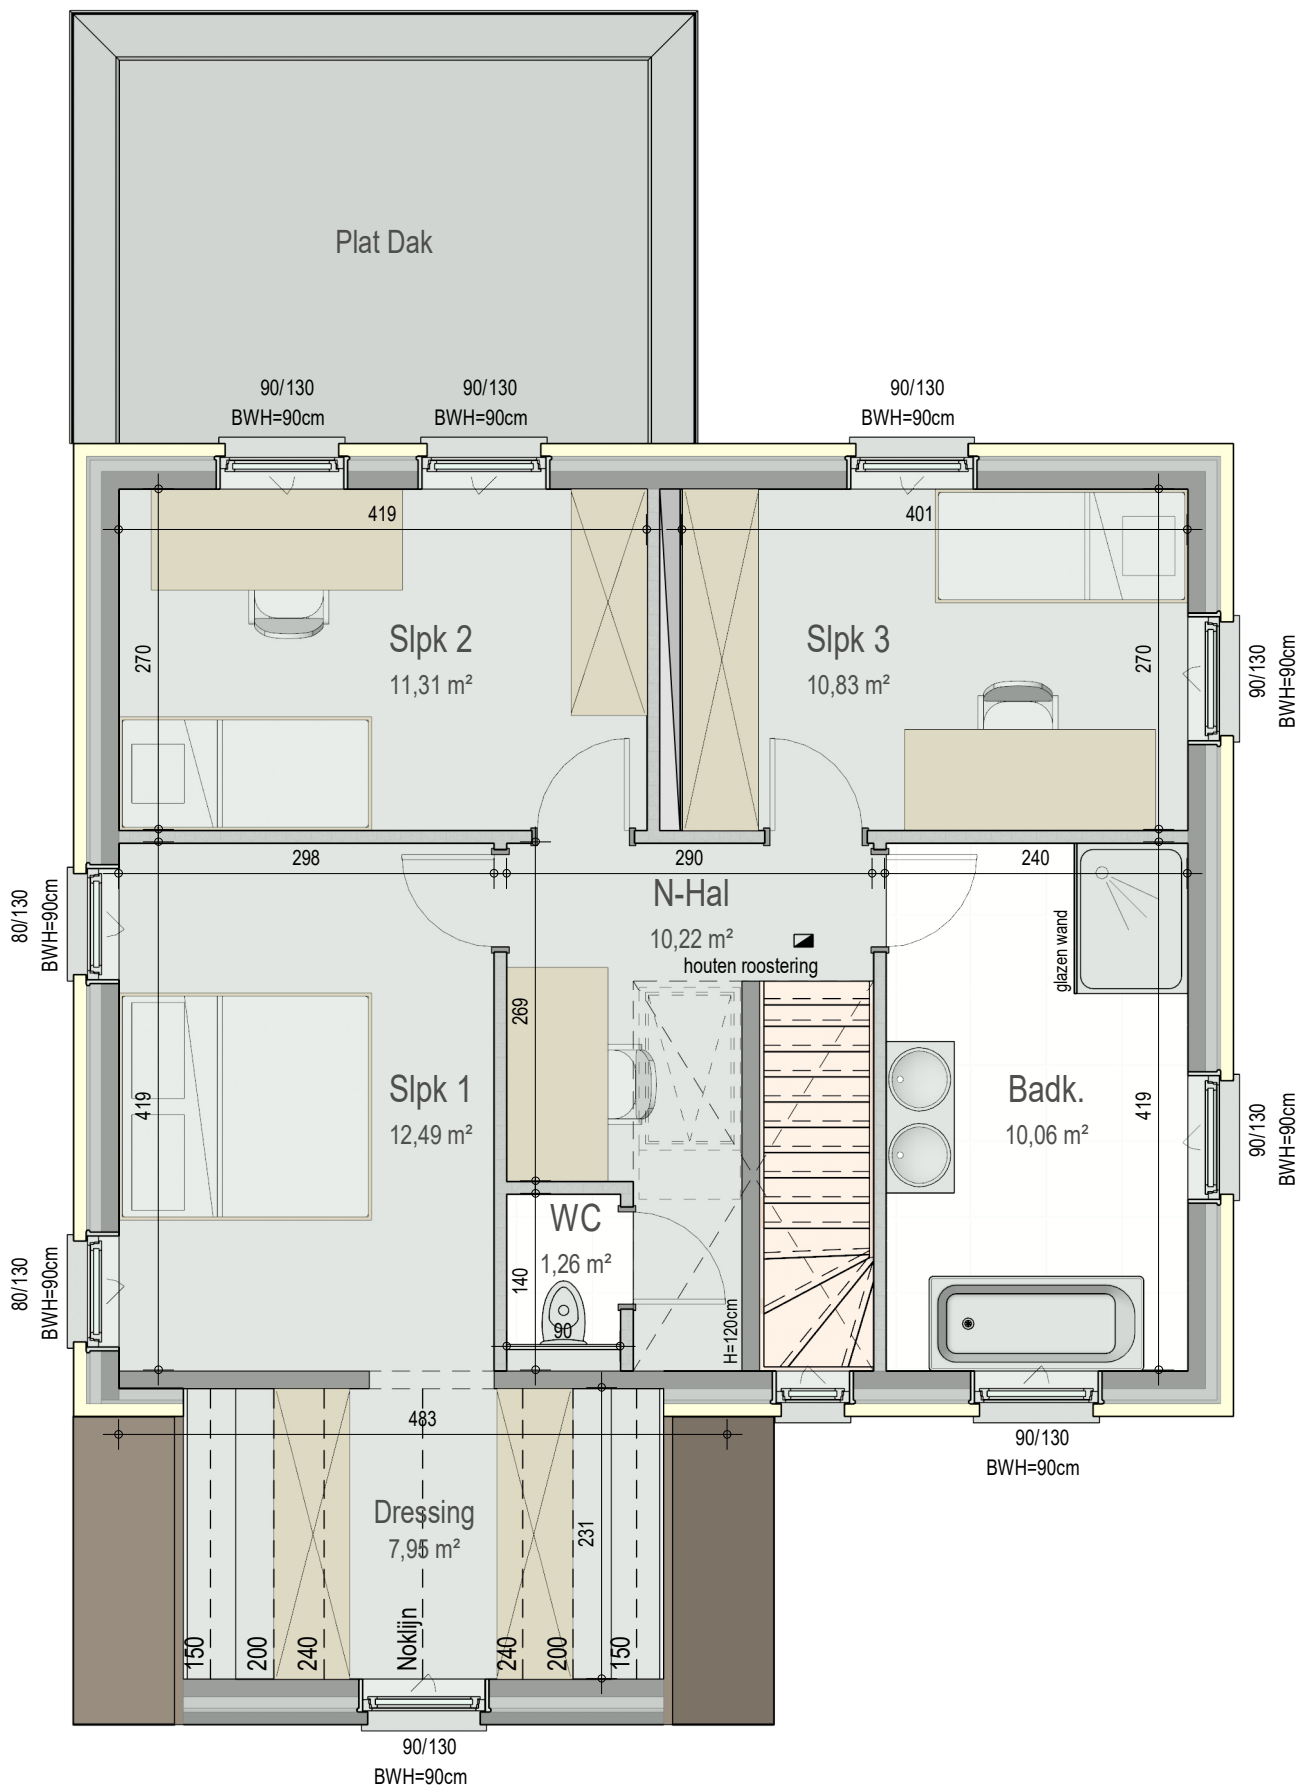

gelijkvloers

VK2220 - Groenstraat 34 - 9185 Wachtebeke - LOT003 - 12220003

Dit is geen contractueel document. Alle meubels, toestellen en vloerbekleding zijn illustratief. De maatvoering op de plannen geeft bij benadering de werkelijke afmetingen aan. Afwijkingen op de maatvoering in de uitvoering is mogelijk.

verdieping 1

VK2220 - Groenstraat 34 - 9185 Wachtebeke - LOT003 - 12220003

Dit is geen contractueel document. Alle meubels, toestellen en vloerbekleding zijn illustratief. De maatvoering op de plannen geeft bij benadering de werkelijke afmetingen aan. Afwijkingen op de maatvoering in de uitvoering is mogelijk.

bostoen

zolder

VK2220 - Groenstraat 34 - 9185 Wachtebeke - LOT003 - 12220003

Dit is geen contractueel document. Alle meubels, toestellen en vloerbekleding zijn illustratief. De maatvoering op de plannen geeft bij benadering de werkelijke afmetingen aan. Afwijkingen op de maatvoering in de uitvoering is mogelijk.