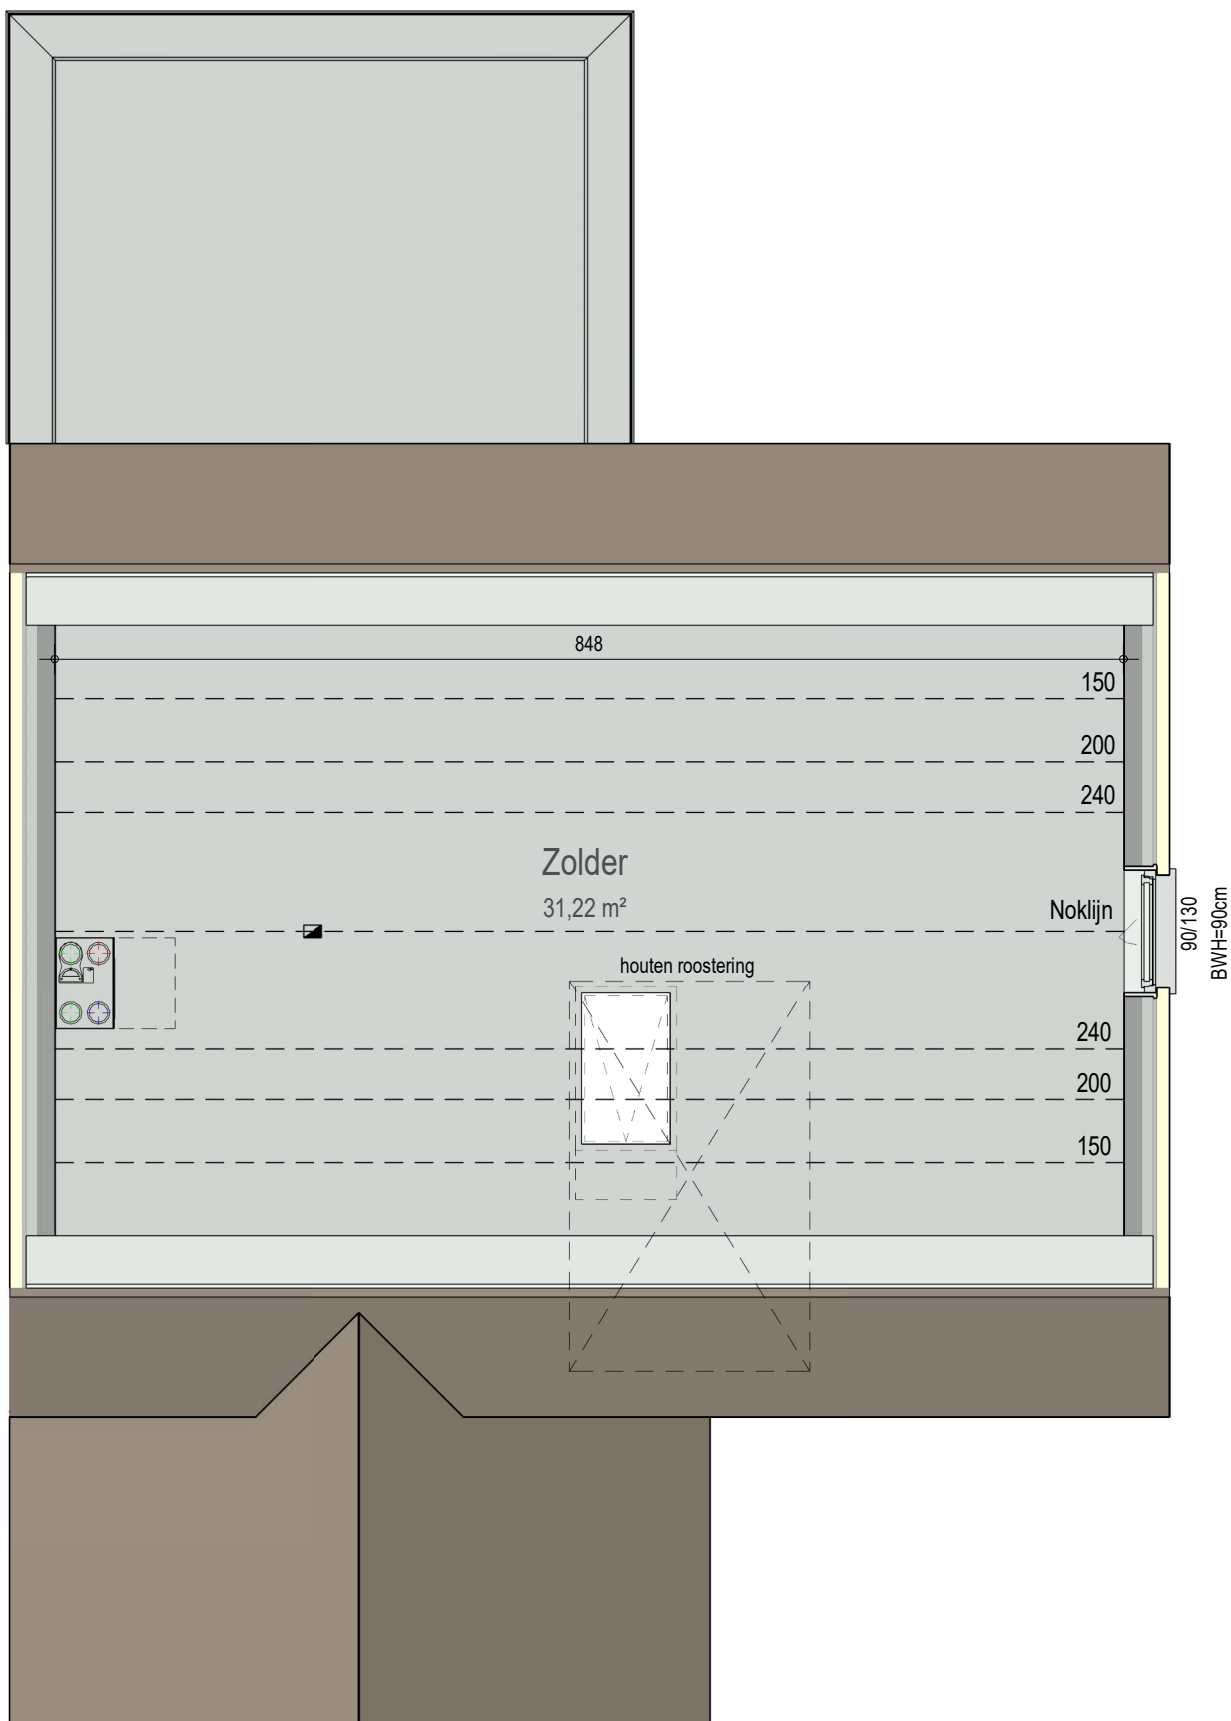

gelijkvloers

VK2220 - Groenstraat 34 - 9185 Wachtebeke - LOT003 - 12220003

Dit is geen contractueel document. Alle meubels, toestellen en vloerbekleding zijn illustratief. De maatvoering op de plannen geeft bij benadering de werkelijke afmetingen aan. Afwijkingen op de maatvoering in de uitvoering is mogelijk.

verdieping 1

VK2220 - Groenstraat 34 - 9185 Wachtebeke - LOT003 - 12220003

Dit is geen contractueel document. Alle meubels, toestellen en vloerbekleding zijn illustratief. De maatvoering op de plannen geeft bij benadering de werkelijke afmetingen aan. Afwijkingen op de maatvoering in de uitvoering is mogelijk.

bostoen

zolder

VK2220 - Groenstraat 34 - 9185 Wachtebeke - LOT003 - 12220003

Dit is geen contractueel document. Alle meubels, toestellen en vloerbekleding zijn illustratief. De maatvoering op de plannen geeft bij benadering de werkelijke afmetingen aan. Afwijkingen op de maatvoering in de uitvoering is mogelijk.