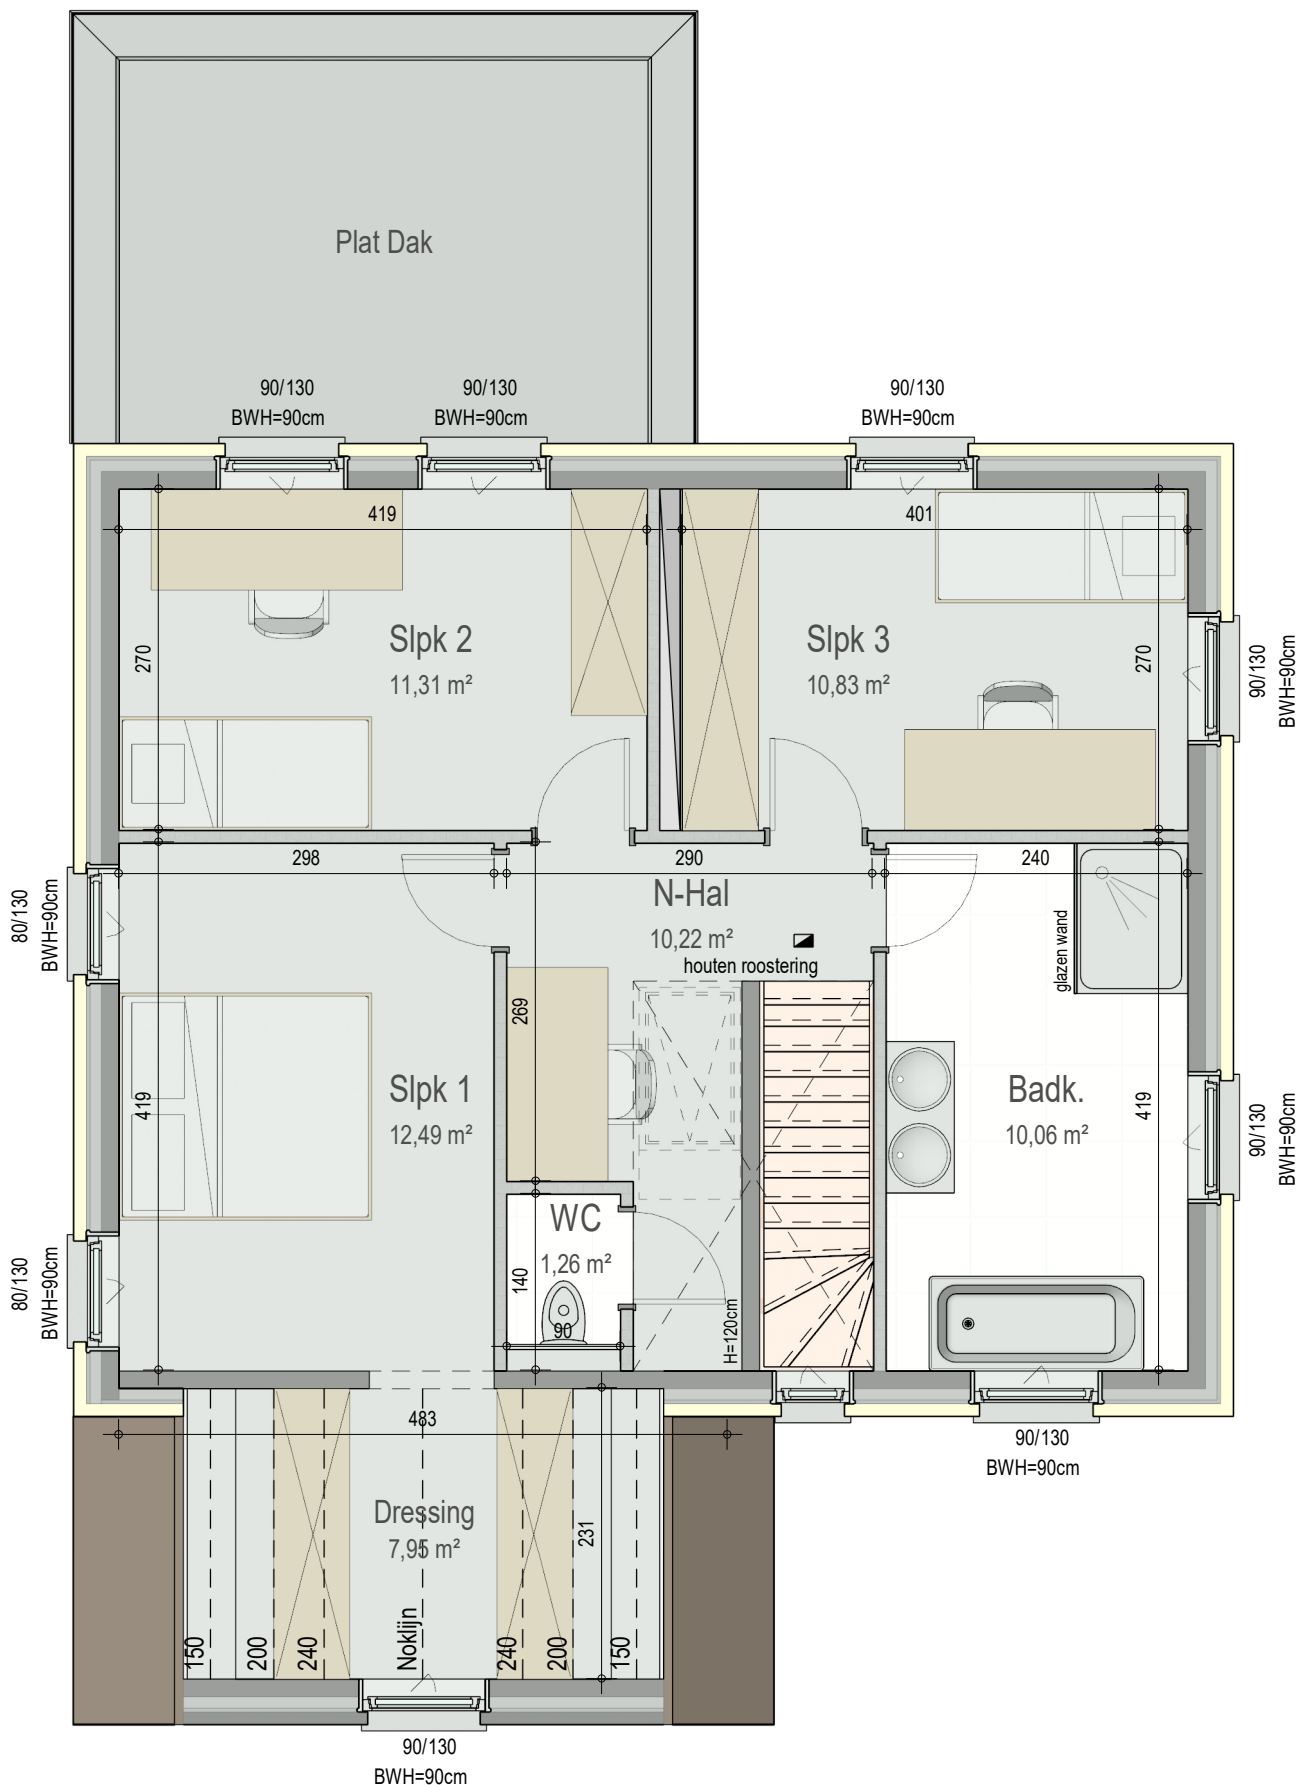

gelijkvloers

VK2220 - Groenstraat 34 - 9185 Wachtebeke - LOT003 - 12220003

Dit is geen contractueel document. Alle meubels, toestellen en vloerbekleding zijn illustratief. De maatvoering op de plannen geeft bij benadering de werkelijke afmetingen aan. Afwijkingen op de maatvoering in de uitvoering is mogelijk.

verdieping 1

VK2220 - Groenstraat 34 - 9185 Wachtebeke - LOT003 - 12220003

Dit is geen contractueel document. Alle meubels, toestellen en vloerbekleding zijn illustratief. De maatvoering op de plannen geeft bij benadering de werkelijke afmetingen aan. Afwijkingen op de maatvoering in de uitvoering is mogelijk.

bostoen

zolder

VK2220 - Groenstraat 34 - 9185 Wachtebeke - LOT003 - 12220003

Dit is geen contractueel document. Alle meubels, toestellen en vloerbekleding zijn illustratief. De maatvoering op de plannen geeft bij benadering de werkelijke afmetingen aan. Afwijkingen op de maatvoering in de uitvoering is mogelijk.