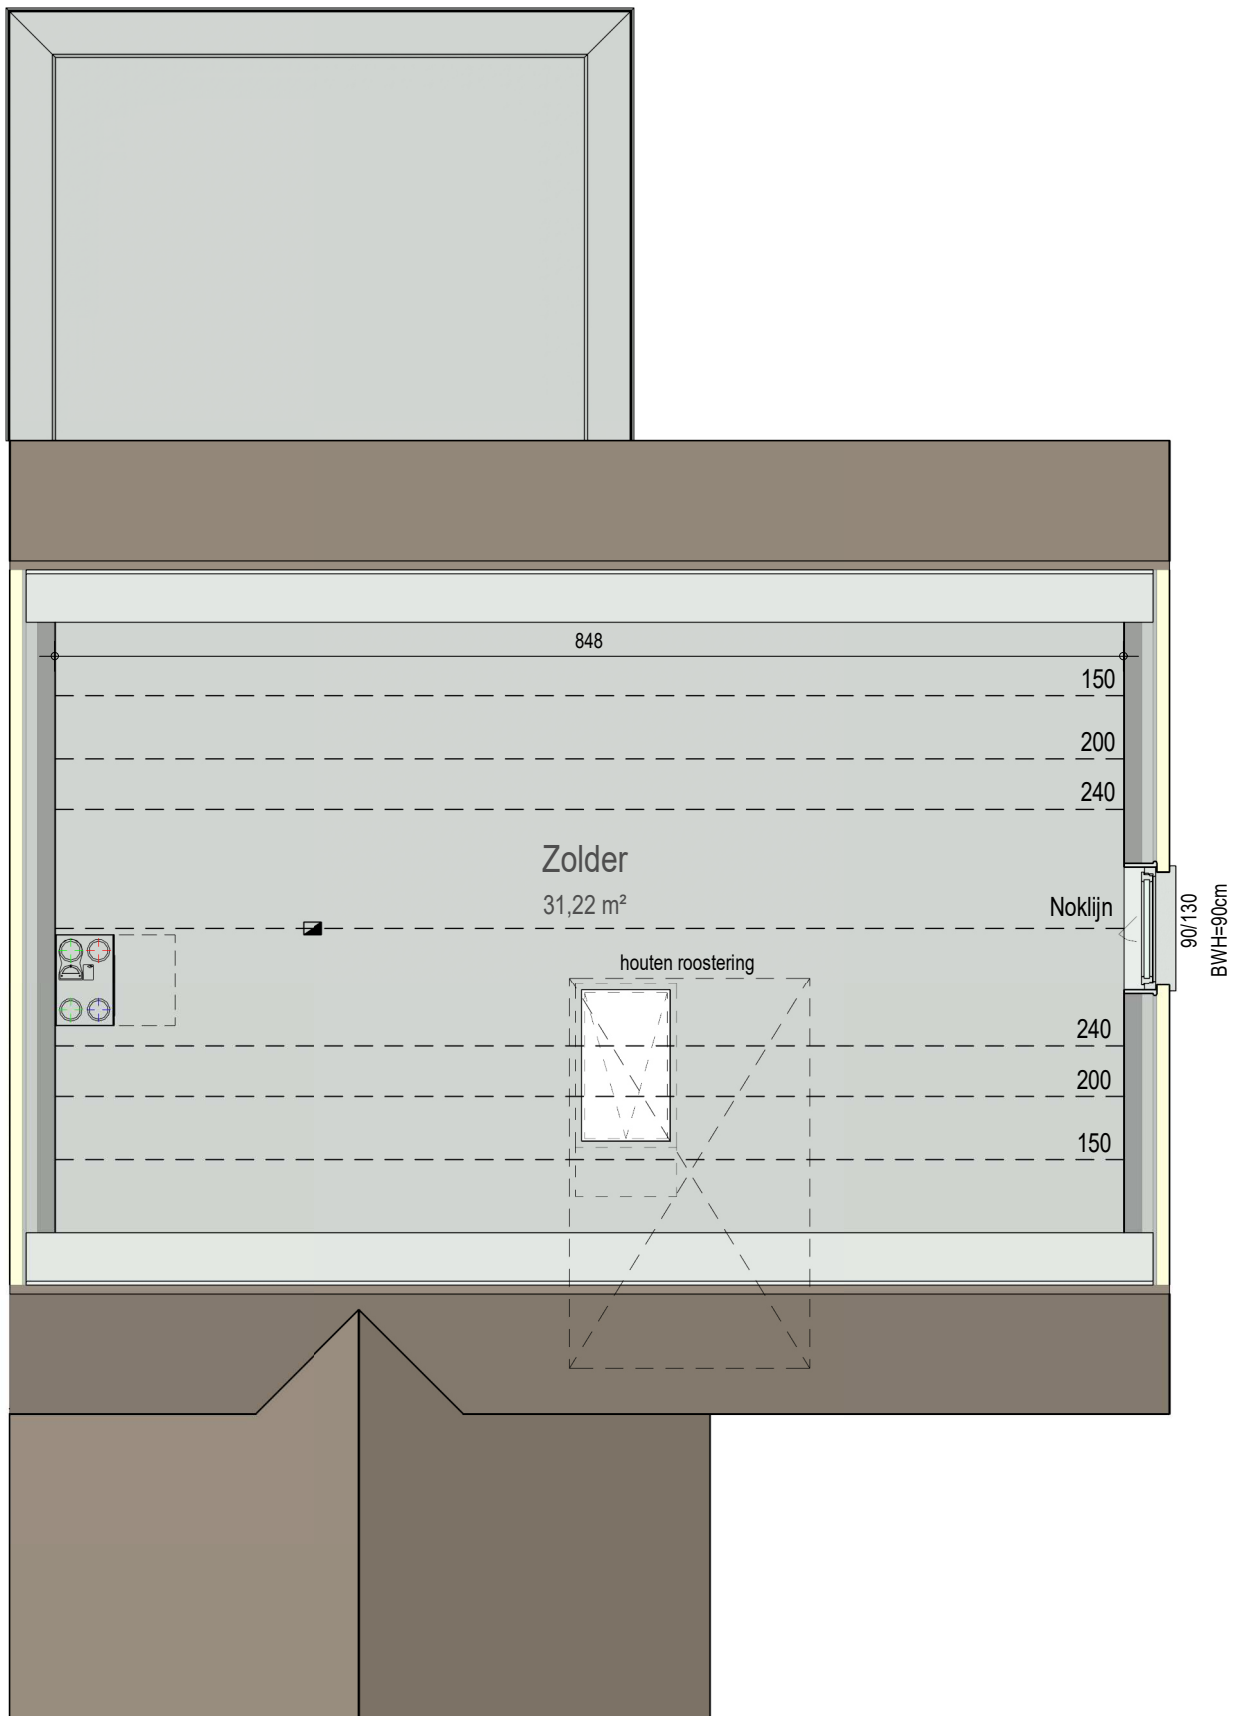

gelijkvloers

VK2220 - Groenstraat 34 - 9185 Wachtebeke - LOT003 - 12220003

Dit is geen contractueel document. Alle meubels, toestellen en vloerbekleding zijn illustratief. De maatvoering op de plannen geeft bij benadering de werkelijke afmetingen aan. Afwijkingen op de maatvoering in de uitvoering is mogelijk.

verdieping 1

VK2220 - Groenstraat 34 - 9185 Wachtebeke - LOT003 - 12220003

Dit is geen contractueel document. Alle meubels, toestellen en vloerbekleding zijn illustratief. De maatvoering op de plannen geeft bij benadering de werkelijke afmetingen aan. Afwijkingen op de maatvoering in de uitvoering is mogelijk.

**bostoen**

zolder

VK2220 - Groenstraat 34 - 9185 Wachtebeke - LOT003 - 12220003

Dit is geen contractueel document. Alle meubels, toestellen en vloerbekleding zijn illustratief.  
De maatvoering op de plannen geeft bij benadering de werkelijke afmetingen aan. Afwijkingen op de maatvoering in de uitvoering is mogelijk.