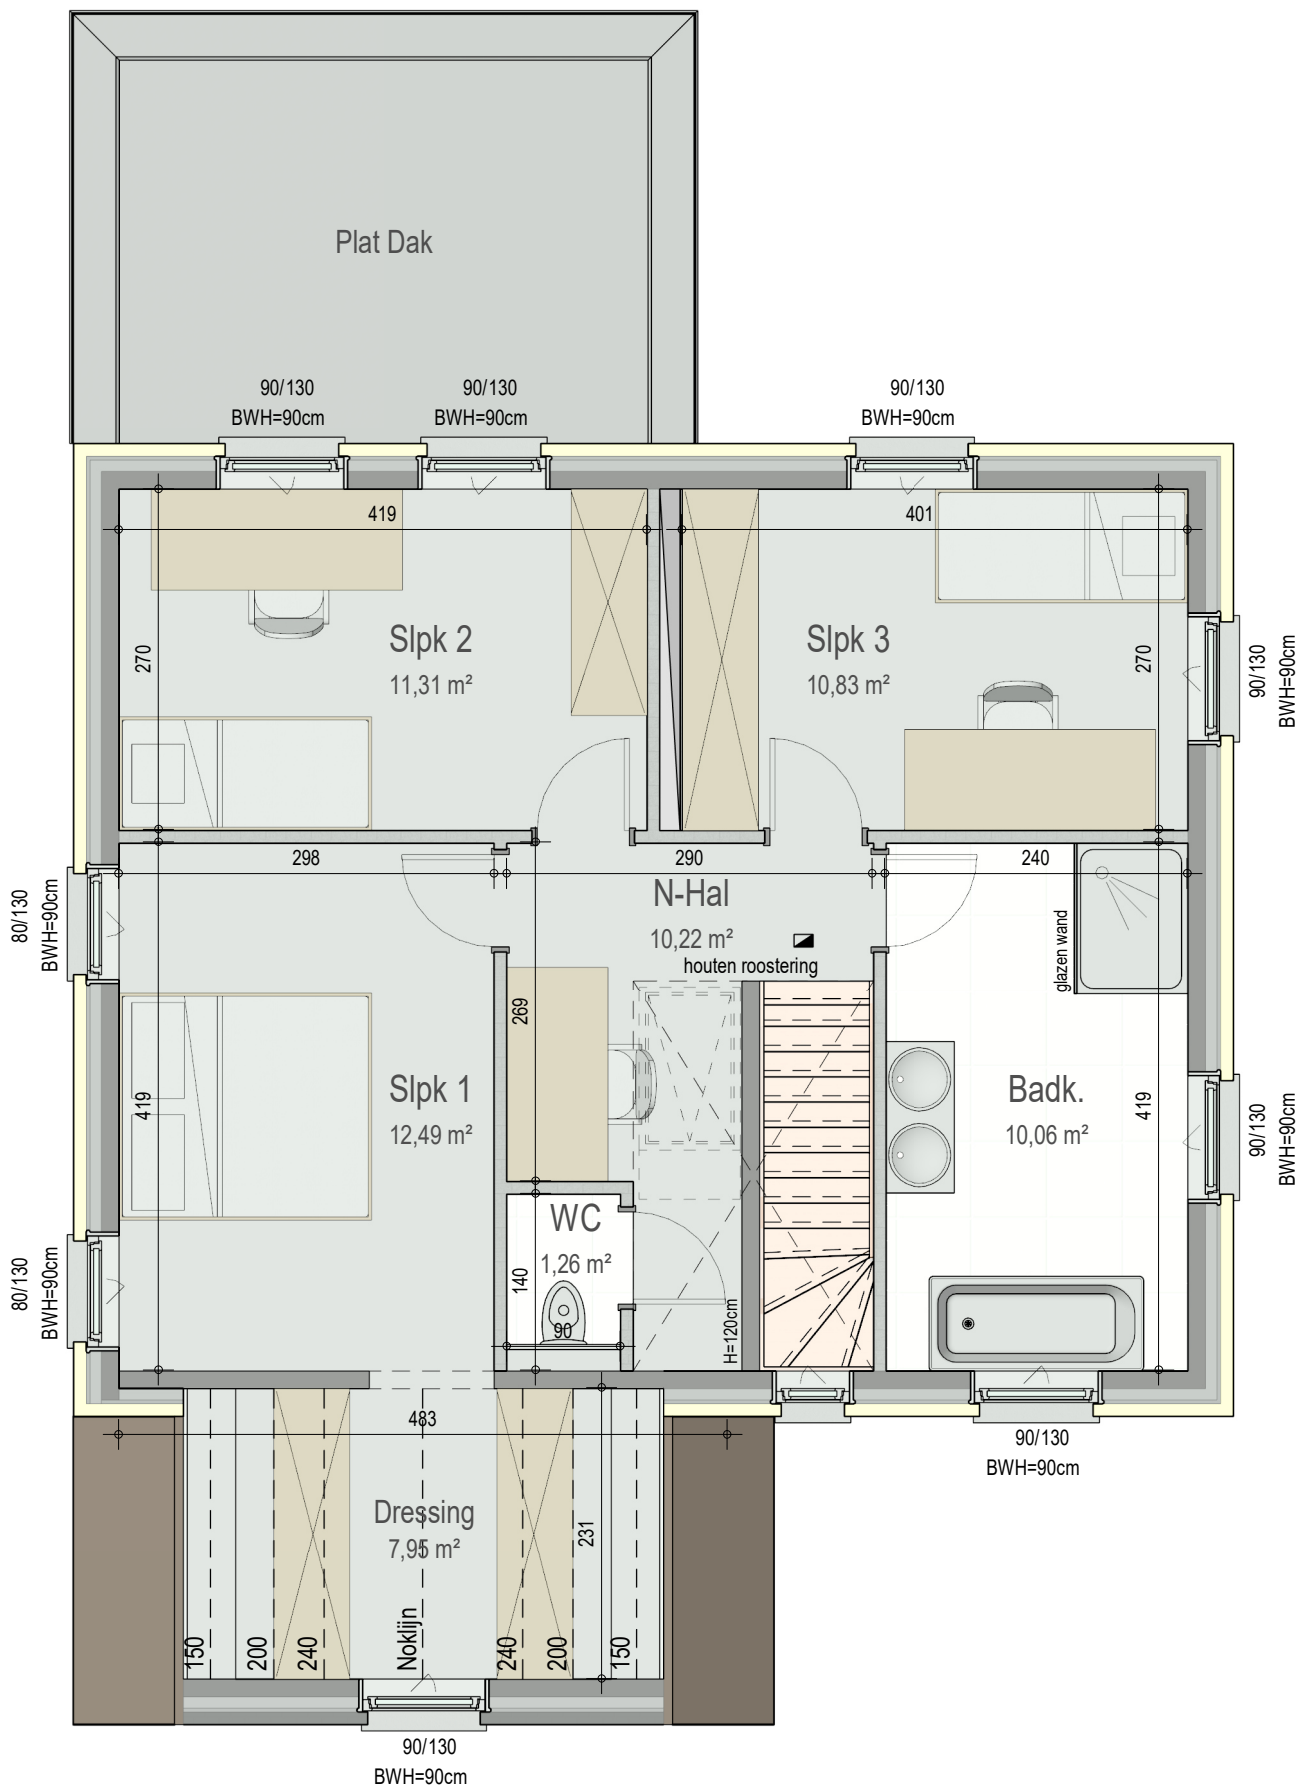

gelijkvloers

VK2220 - Groenstraat 34 - 9185 Wachtebeke - LOT003 - 12220003

Dit is geen contractueel document. Alle meubels, toestellen en vloerbekleding zijn illustratief. De maatvoering op de plannen geeft bij benadering de werkelijke afmetingen aan. Afwijkingen op de maatvoering in de uitvoering is mogelijk.

verdieping 1

VK2220 - Groenstraat 34 - 9185 Wachtebeke - LOT003 - 12220003

Dit is geen contractueel document. Alle meubels, toestellen en vloerbekleding zijn illustratief. De maatvoering op de plannen geeft bij benadering de werkelijke afmetingen aan. Afwijkingen op de maatvoering in de uitvoering is mogelijk.

**bostoen**

zolder

VK2220 - Groenstraat 34 - 9185 Wachtebeke - LOT003 - 12220003

Dit is geen contractueel document. Alle meubels, toestellen en vloerbekleding zijn illustratief.  
De maatvoering op de plannen geeft bij benadering de werkelijke afmetingen aan. Afwijkingen op de maatvoering in de uitvoering is mogelijk.