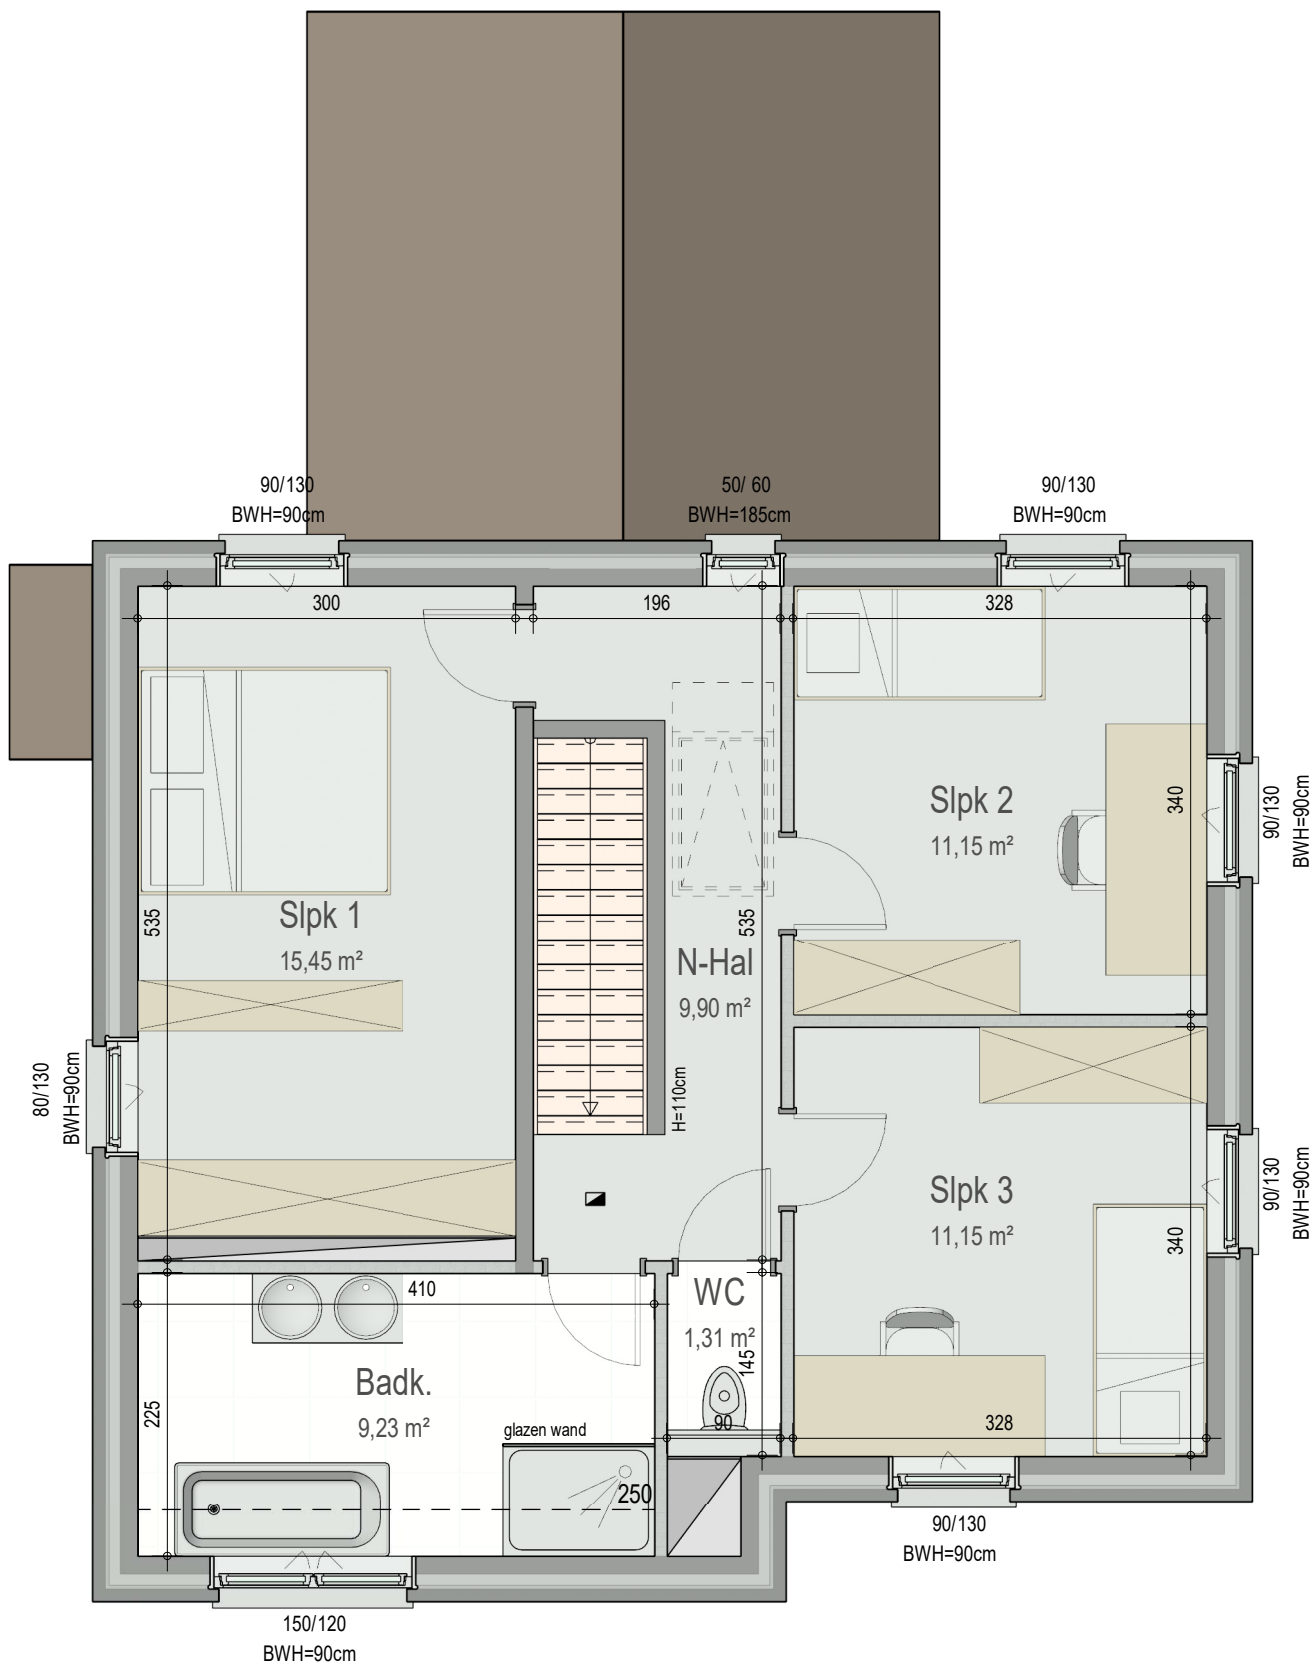

gelijkvloers

VK2220 - Groenstraat 34 - 9185 Wachtebeke - LOT002 - 12220002

Dit is geen contractueel document. Alle meubels, toestellen en vloerbekleding zijn illustratief. De maatvoering op de plannen geeft bij benadering de werkelijke afmetingen aan. Afwijkingen op de maatvoering in de uitvoering is mogelijk.

bostoen

verdieping 1

VK2220 - Groenstraat 34 - 9185 Wachtebeke - LOT002 - 12220002

Dit is geen contractueel document. Alle meubels, toestellen en vloerbekleding zijn illustratief. De maatvoering op de plannen geeft bij benadering de werkelijke afmetingen aan. Afwijkingen op de maatvoering in de uitvoering is mogelijk.

zolder

VK2220 - Groenstraat 34 - 9185 Wachtebeke - LOT002 - 12220002

Dit is geen contractueel document. Alle meubels, toestellen en vloerbekleding zijn illustratief.
De maatvoering op de plannen geeft bij benadering de werkelijke afmetingen aan. Afwijkingen op de maatvoering in de uitvoering is mogelijk.