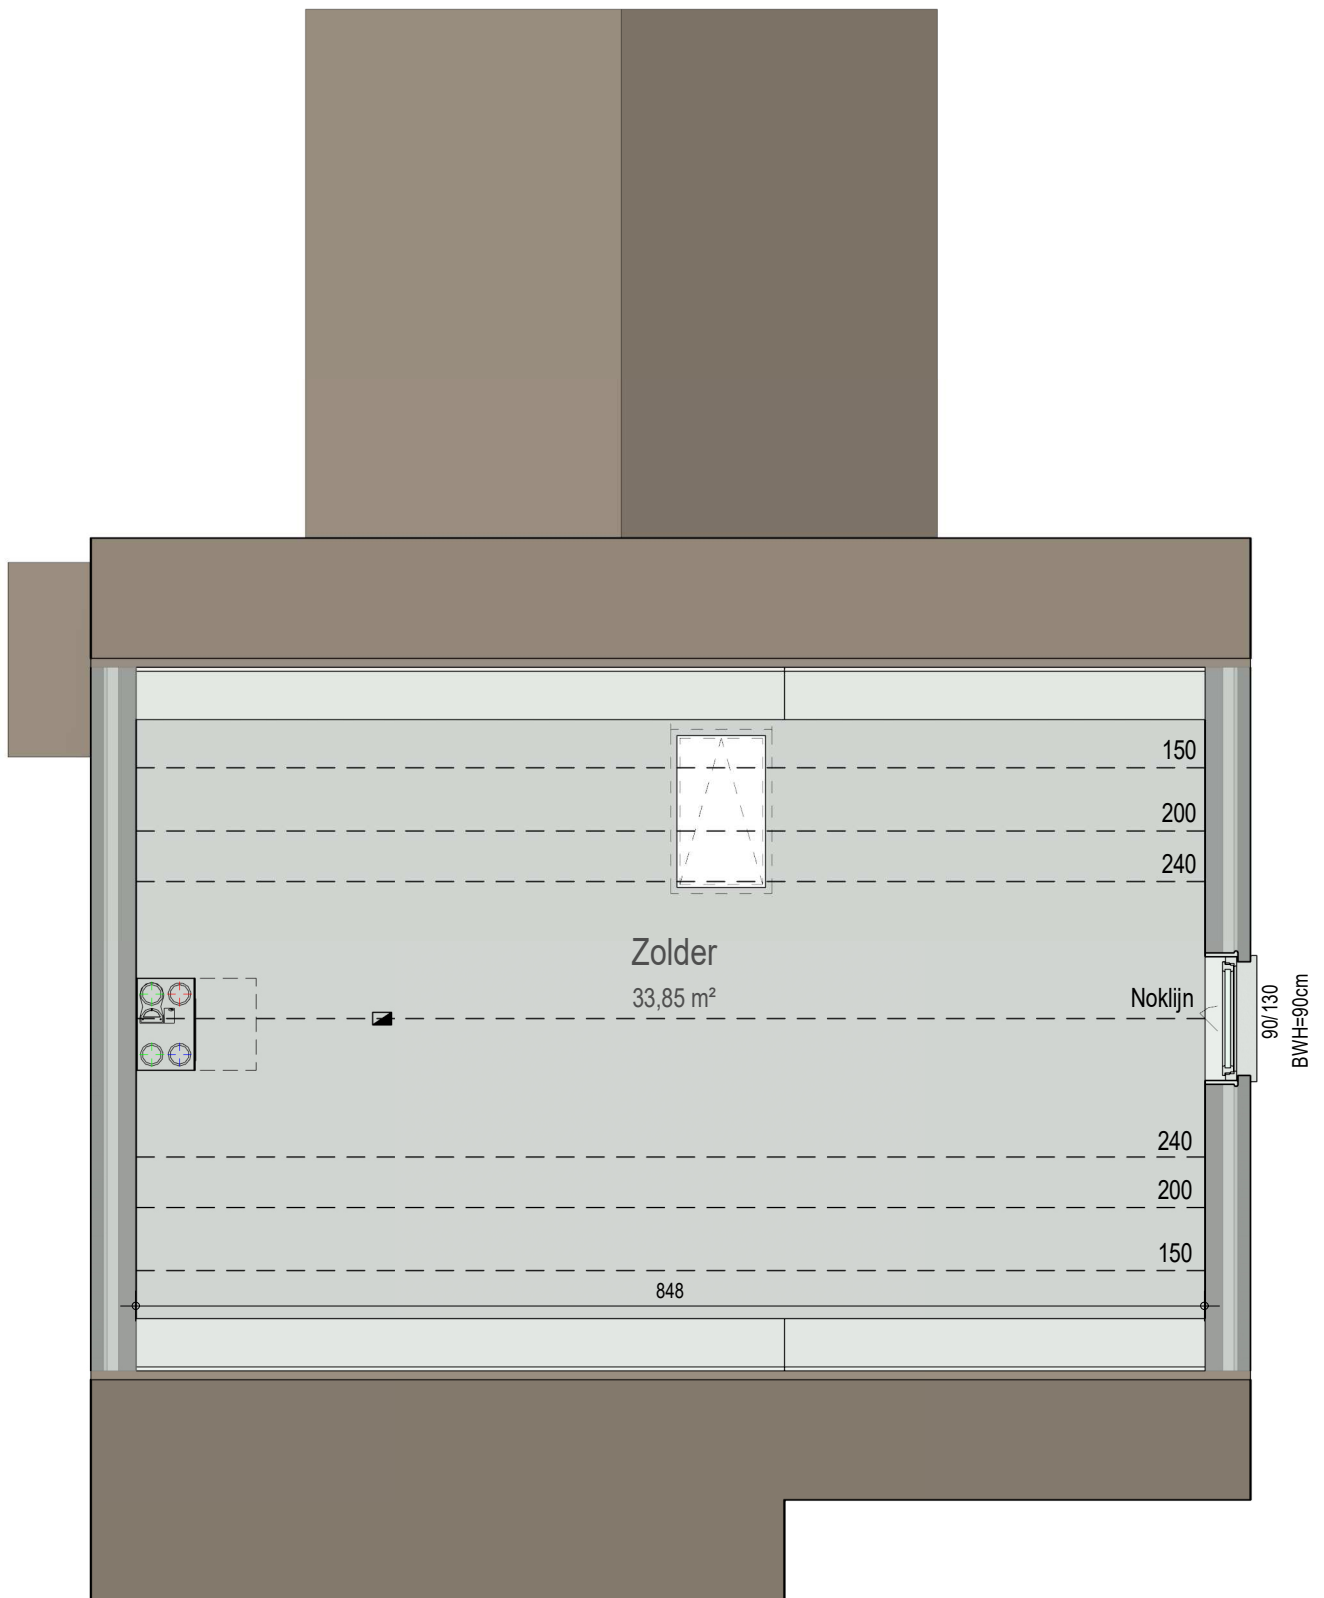

gelijkvloers

VK2220 - Groenstraat 34 - 9185 Wachtebeke - LOT002 - 12220002

Dit is geen contractueel document. Alle meubels, toestellen en vloerbekleding zijn illustratief. De maatvoering op de plannen geeft bij benadering de werkelijke afmetingen aan. Afwijkingen op de maatvoering in de uitvoering is mogelijk.

bostoen

verdieping 1

VK2220 - Groenstraat 34 - 9185 Wachtebeke - LOT002 - 12220002

Dit is geen contractueel document. Alle meubels, toestellen en vloerbekleding zijn illustratief. De maatvoering op de plannen geeft bij benadering de werkelijke afmetingen aan. Afwijkingen op de maatvoering in de uitvoering is mogelijk.

zolder

VK2220 - Groenstraat 34 - 9185 Wachtebeke - LOT002 - 12220002

Dit is geen contractueel document. Alle meubels, toestellen en vloerbekleding zijn illustratief.
De maatvoering op de plannen geeft bij benadering de werkelijke afmetingen aan. Afwijkingen op de maatvoering in de uitvoering is mogelijk.