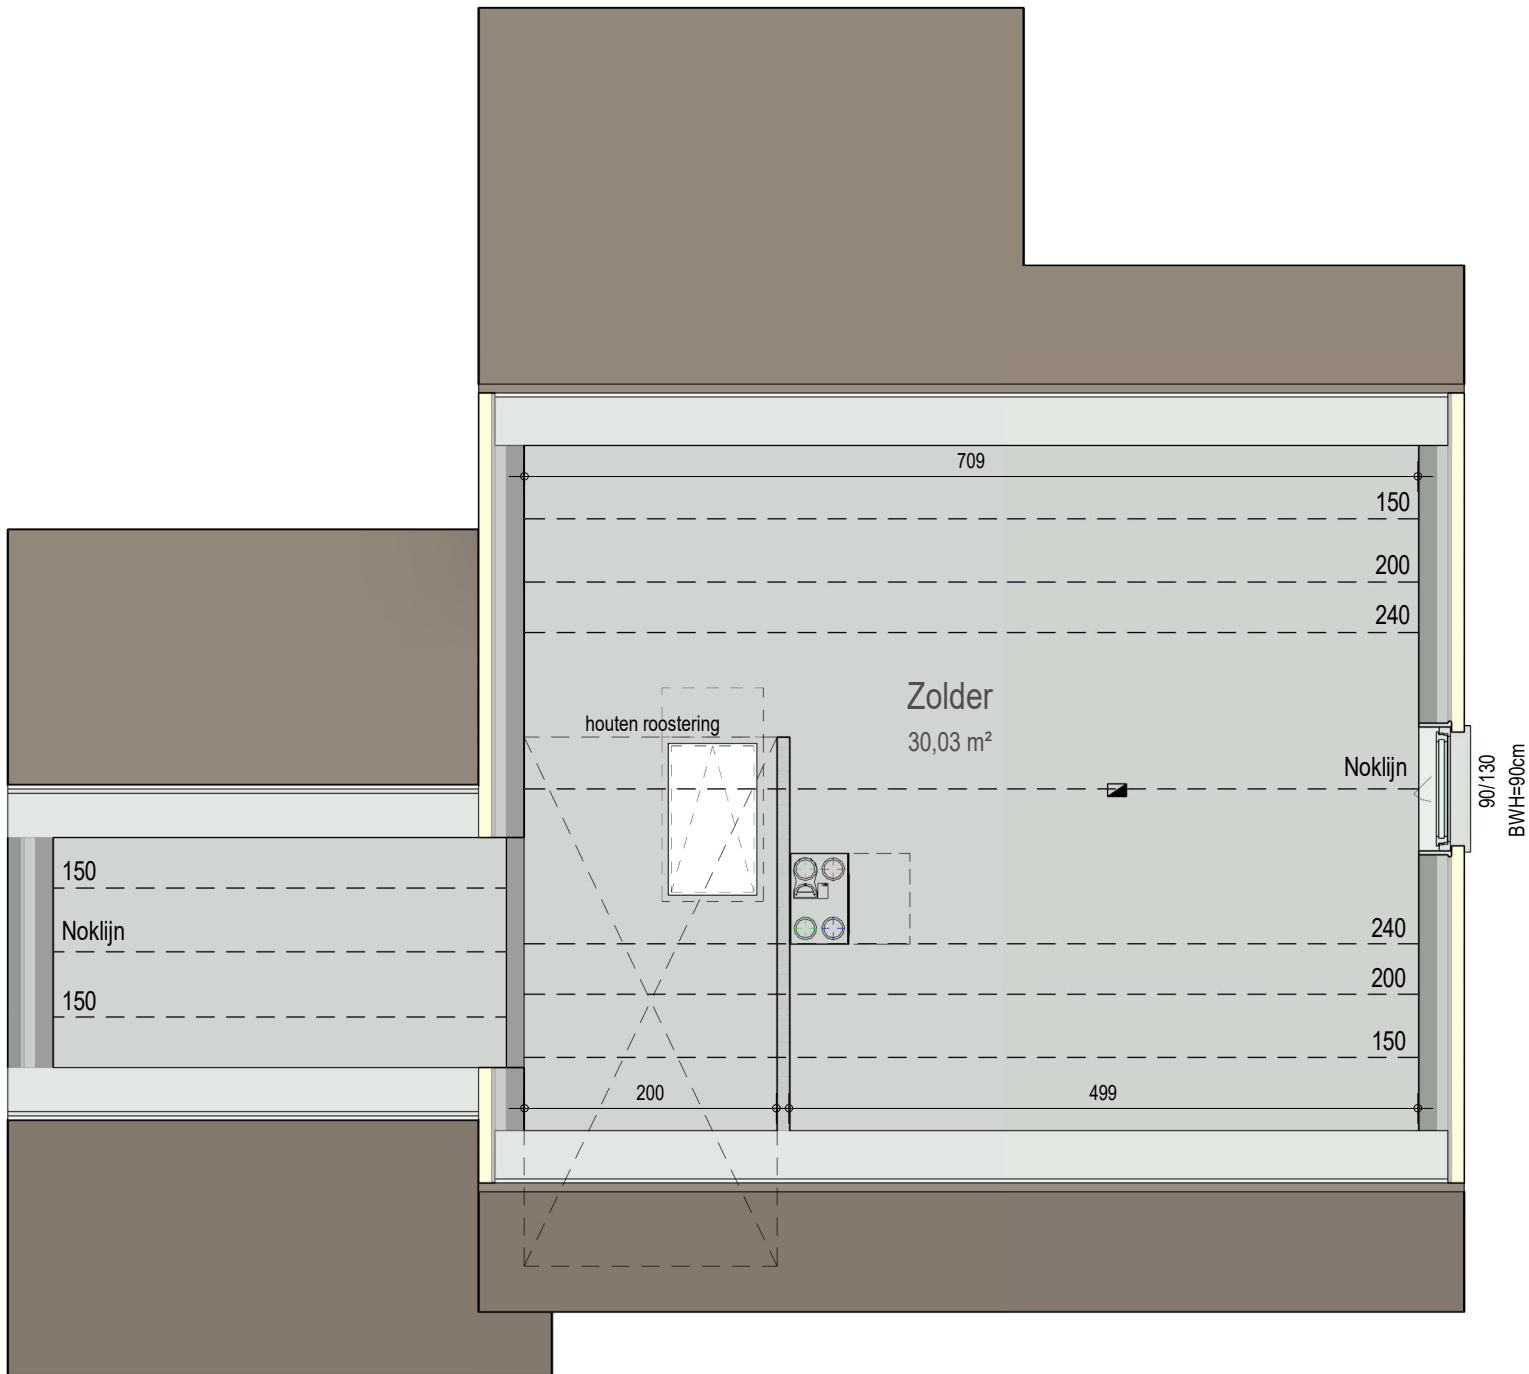

gelijkvloers

VK2220 - Groenstraat 34 - 9185 Wachtebeke - LOT001 - 12220001

Dit is geen contractueel document. Alle meubels, toestellen en vloerbekleding zijn illustratief.
De maatvoering op de plannen geeft bij benadering de werkelijke afmetingen aan. Afwijkingen op de maatvoering in de uitvoering is mogelijk.

bostoen

verdieping 1

VK2220 - Groenstraat 34 - 9185 Wachtebeke - LOT001 - 12220001

Dit is geen contractueel document. Alle meubels, toestellen en vloerbekleding zijn illustratief. De maatvoering op de plannen geeft bij benadering de werkelijke afmetingen aan. Afwijkingen op de maatvoering in de uitvoering is mogelijk.

bostoen

zolder

VK2220 - Groenstraat 34 - 9185 Wachtebeke - LOT001 - 12220001

Dit is geen contractueel document. Alle meubels, toestellen en vloerbekleding zijn illustratief.
De maatvoering op de plannen geeft bij benadering de werkelijke afmetingen aan. Afwijkingen op de maatvoering in de uitvoering is mogelijk.