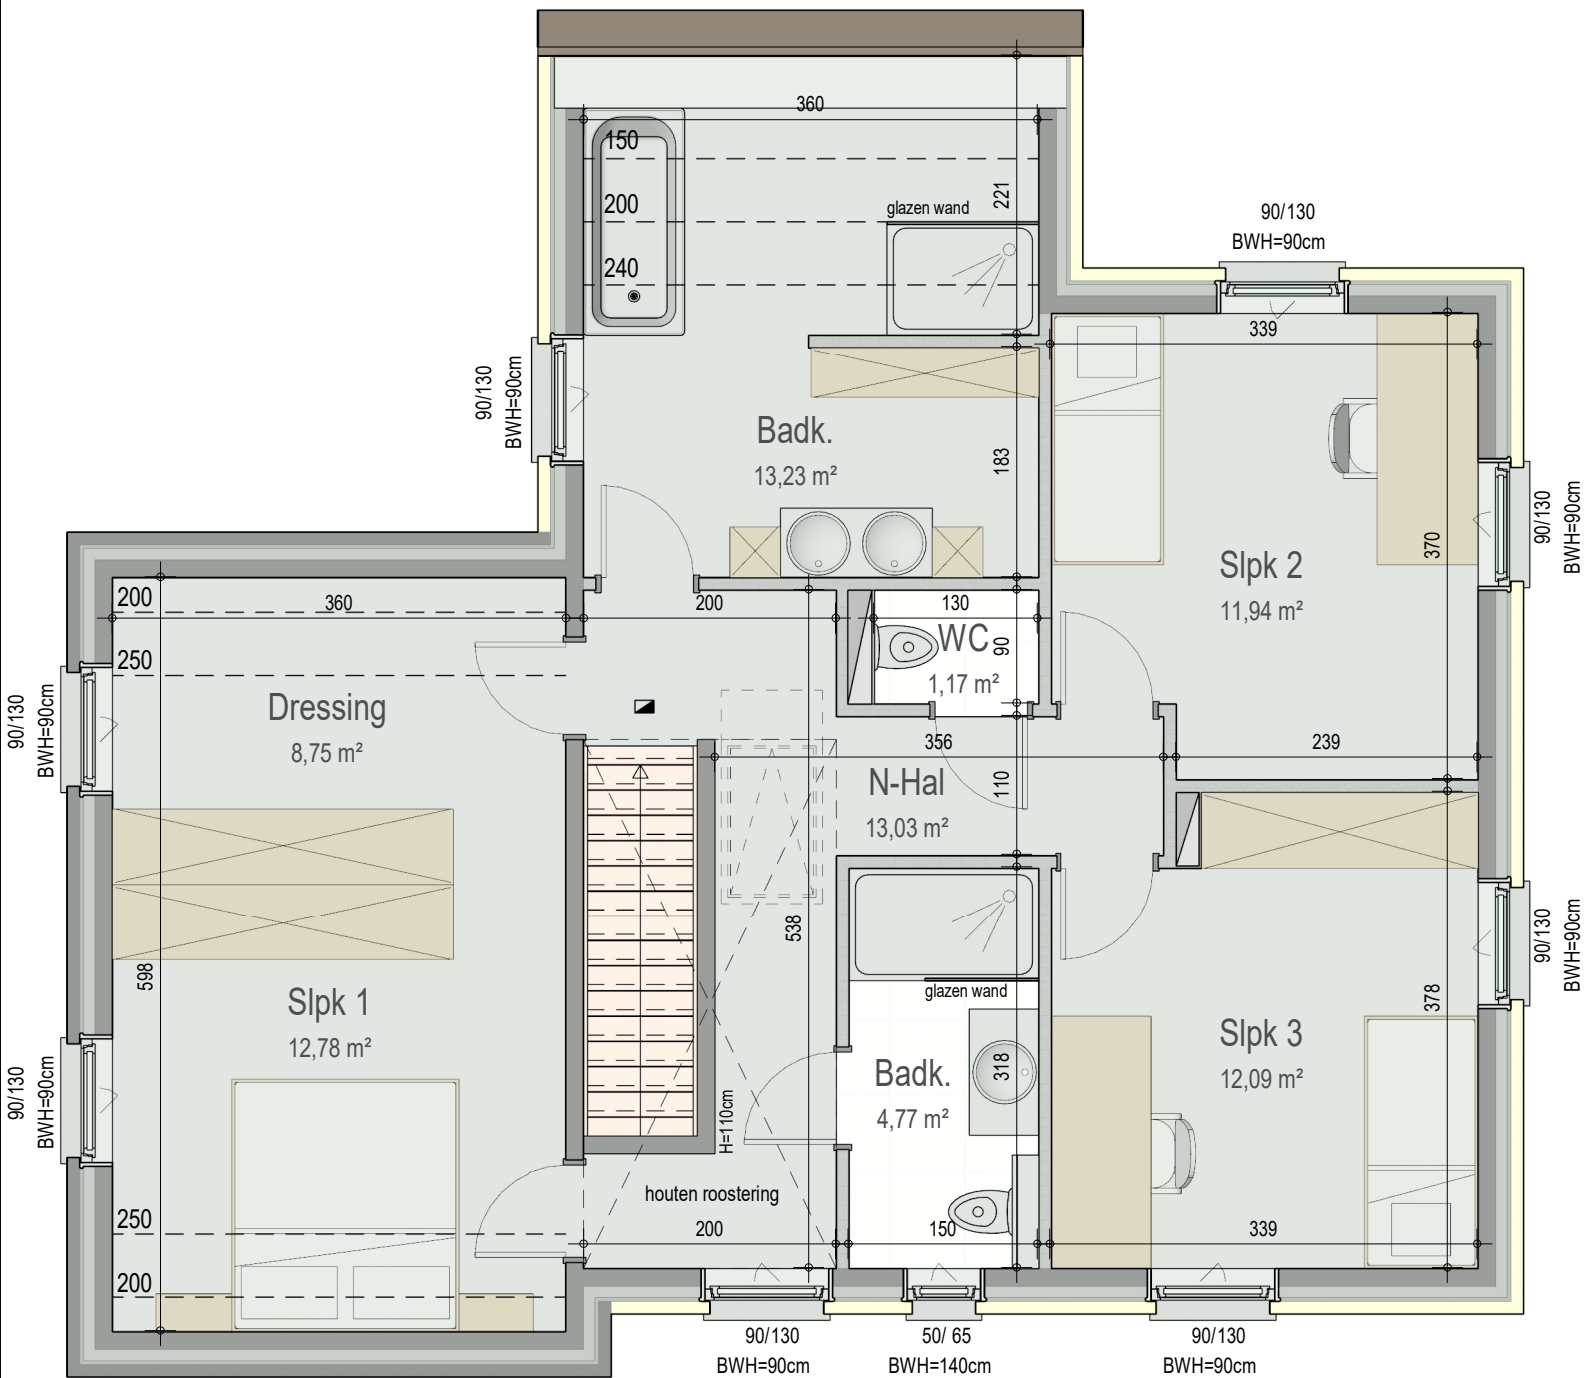

gelijkvloers

VK2220 - Groenstraat 34 - 9185 Wachtebeke - LOT001 - 12220001

Dit is geen contractueel document. Alle meubels, toestellen en vloerbekleding zijn illustratief.
De maatvoering op de plannen geeft bij benadering de werkelijke afmetingen aan. Afwijkingen op de maatvoering in de uitvoering is mogelijk.

bostoen

verdieping 1

VK2220 - Groenstraat 34 - 9185 Wachtebeke - LOT001 - 12220001

Dit is geen contractueel document. Alle meubels, toestellen en vloerbekleding zijn illustratief. De maatvoering op de plannen geeft bij benadering de werkelijke afmetingen aan. Afwijkingen op de maatvoering in de uitvoering is mogelijk.

bostoen

zolder

VK2220 - Groenstraat 34 - 9185 Wachtebeke - LOT001 - 12220001

Dit is geen contractueel document. Alle meubels, toestellen en vloerbekleding zijn illustratief.
De maatvoering op de plannen geeft bij benadering de werkelijke afmetingen aan. Afwijkingen op de maatvoering in de uitvoering is mogelijk.