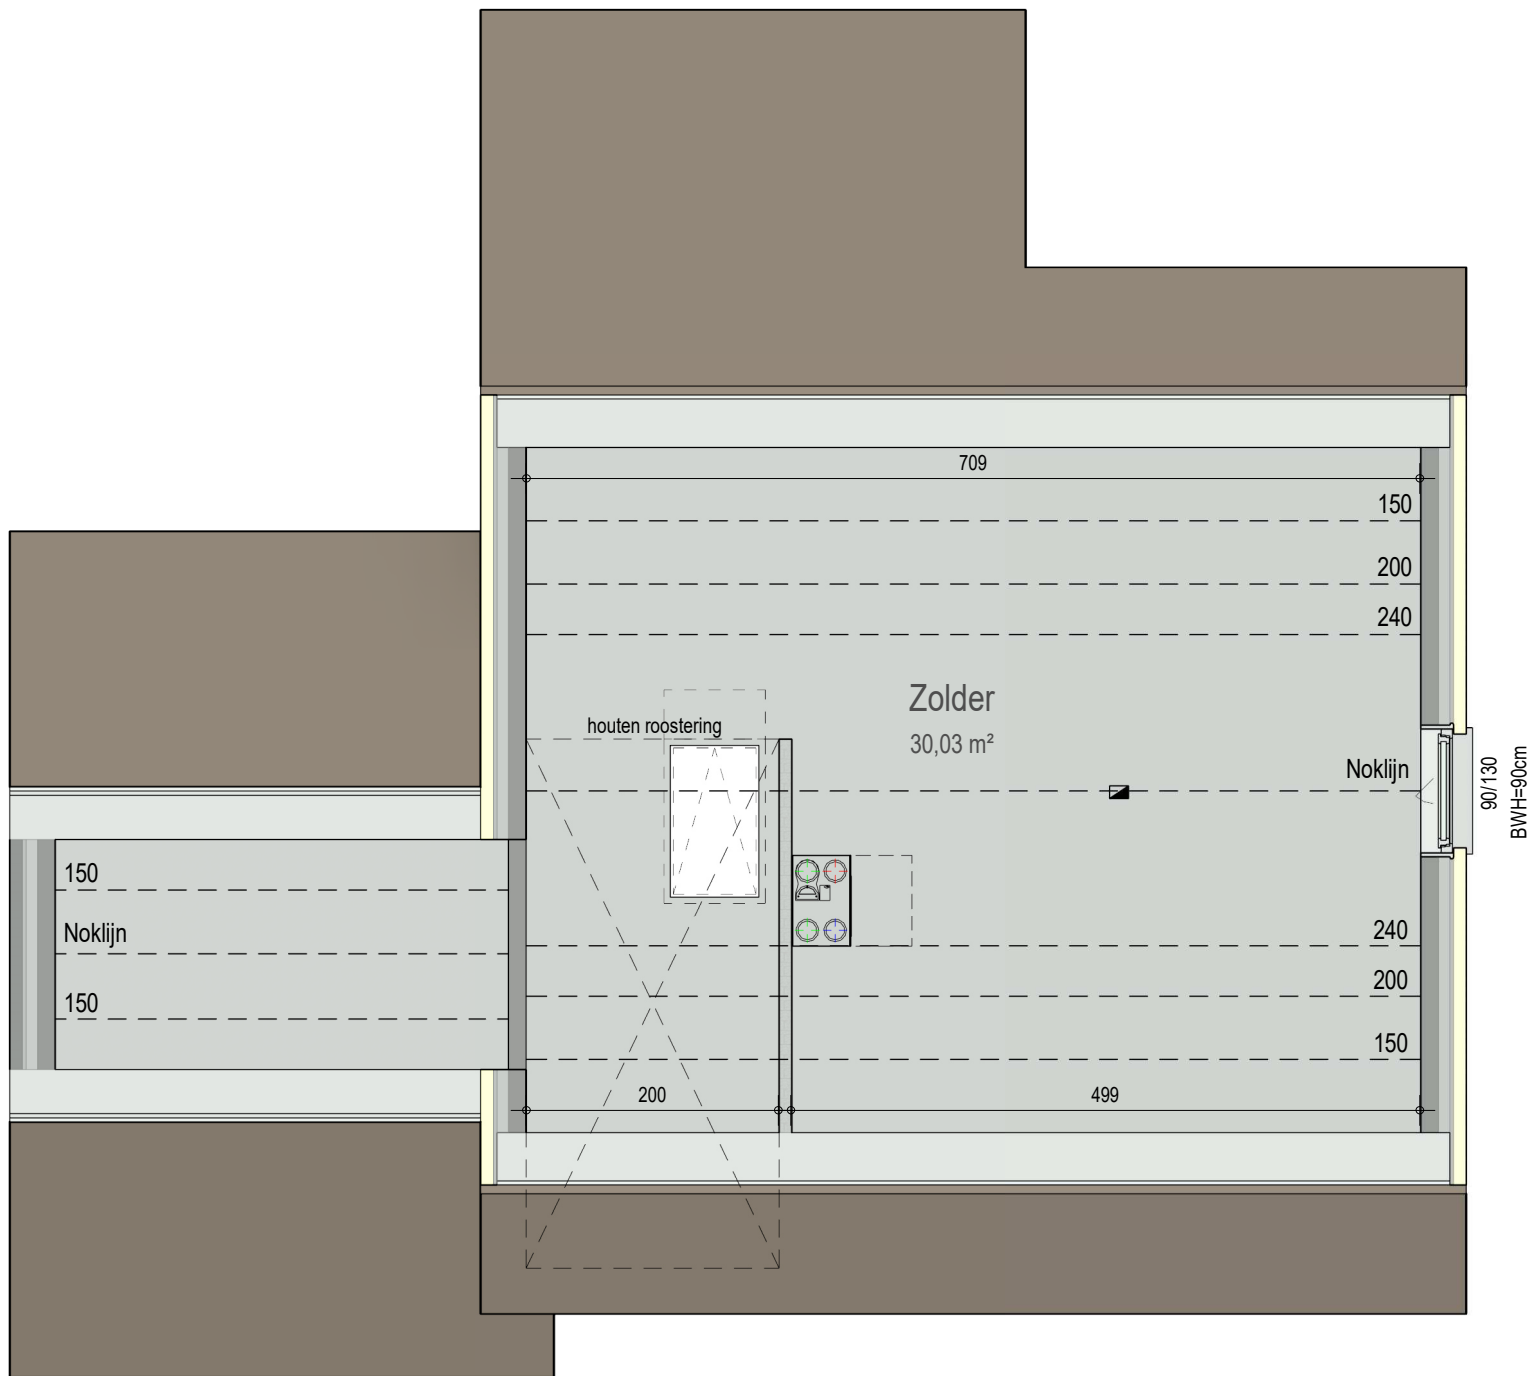

gelijkvloers

VK2220 - Groenstraat 34 - 9185 Wachtebeke - LOT001 - 12220001

Dit is geen contractueel document. Alle meubels, toestellen en vloerbekleding zijn illustratief.
De maatvoering op de plannen geeft bij benadering de werkelijke afmetingen aan. Afwijkingen op de maatvoering in de uitvoering is mogelijk.

verdieping 1

VK2220 - Groenstraat 34 - 9185 Wachtebeke - LOT001 - 12220001

Dit is geen contractueel document. Alle meubels, toestellen en vloerbekleding zijn illustratief. De maatvoering op de plannen geeft bij benadering de werkelijke afmetingen aan. Afwijkingen op de maatvoering in de uitvoering is mogelijk.

zolder

VK2220 - Groenstraat 34 - 9185 Wachtebeke - LOT001 - 12220001

Dit is geen contractueel document. Alle meubels, toestellen en vloerbekleding zijn illustratief.
De maatvoering op de plannen geeft bij benadering de werkelijke afmetingen aan. Afwijkingen op de maatvoering in de uitvoering is mogelijk.