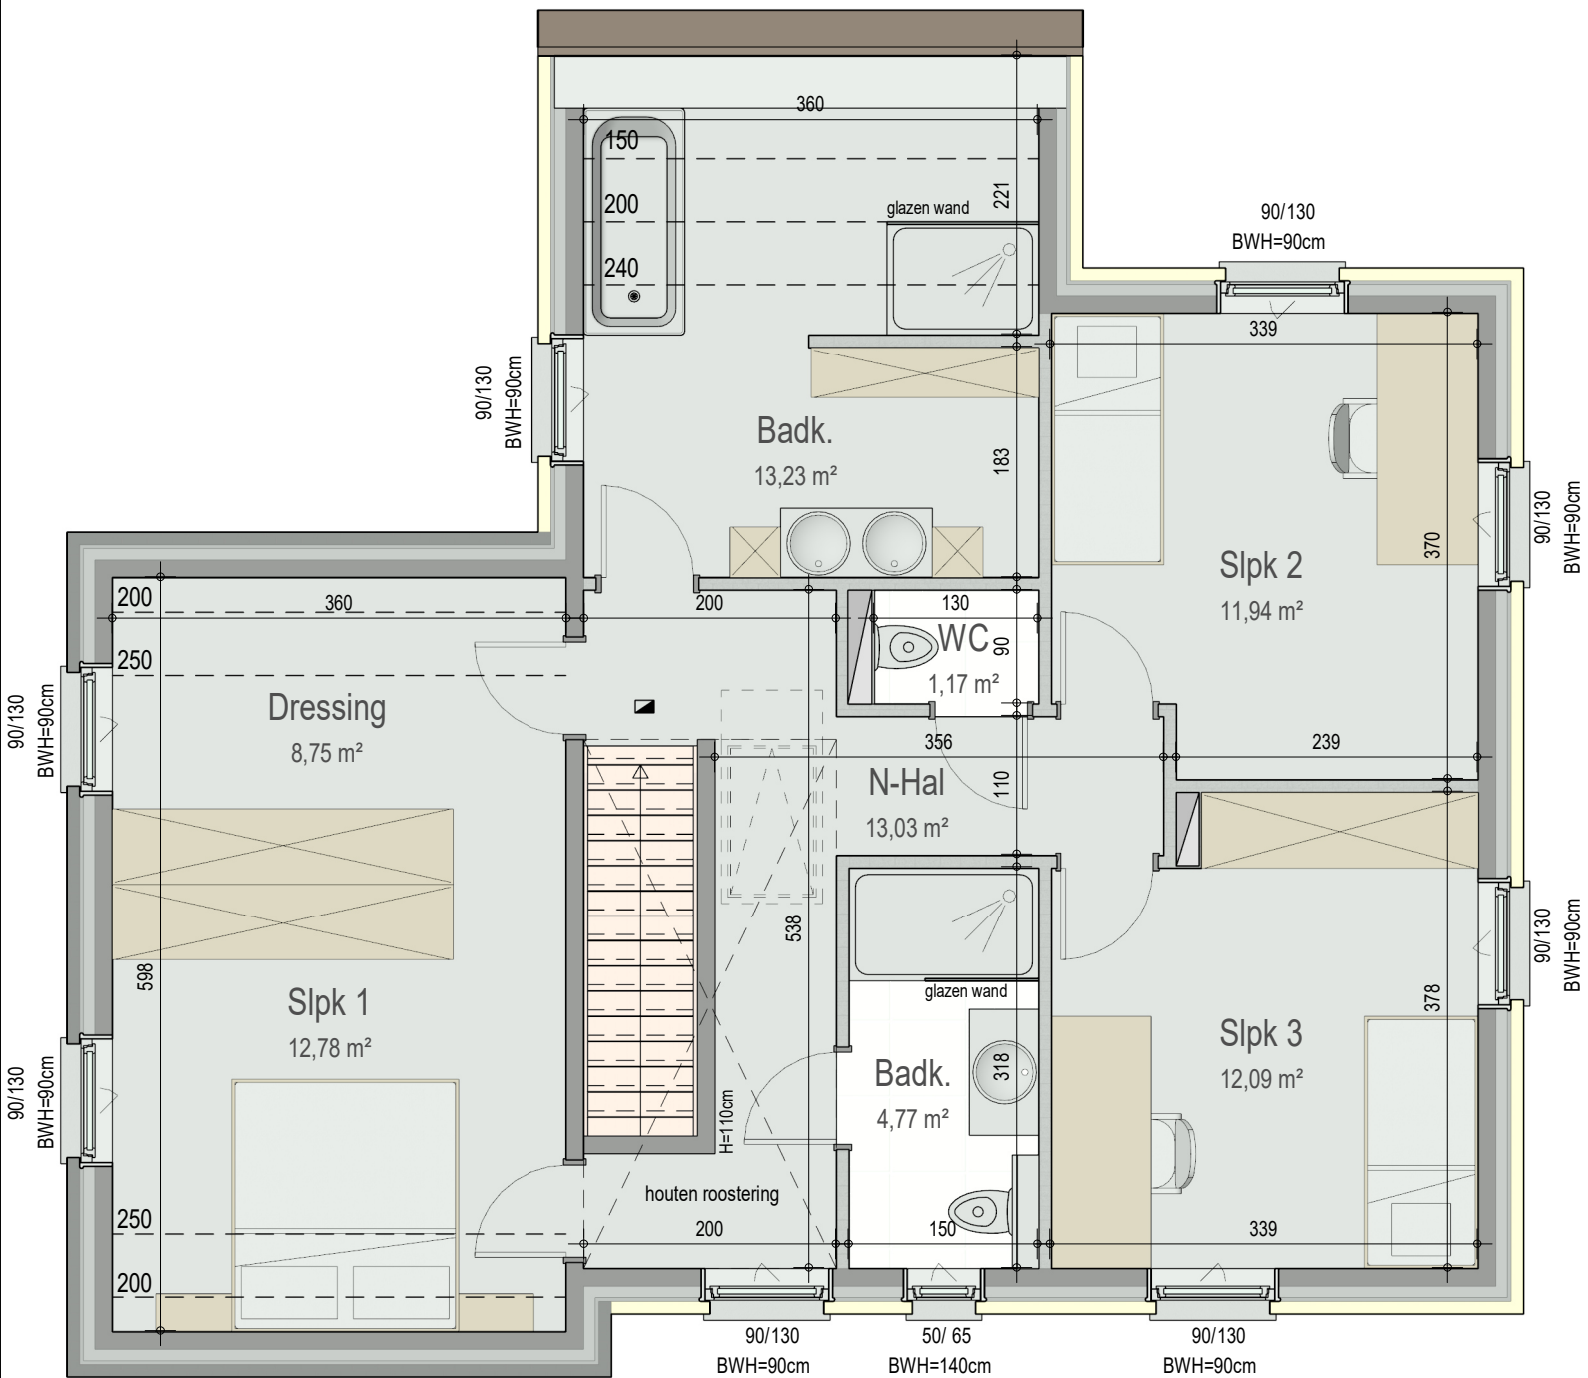

gelijkvloers

VK2220 - Groenstraat 34 - 9185 Wachtebeke - LOT001 - 12220001

Dit is geen contractueel document. Alle meubels, toestellen en vloerbekleding zijn illustratief.
De maatvoering op de plannen geeft bij benadering de werkelijke afmetingen aan. Afwijkingen op de maatvoering in de uitvoering is mogelijk.

verdieping 1

VK2220 - Groenstraat 34 - 9185 Wachtebeke - LOT001 - 12220001

Dit is geen contractueel document. Alle meubels, toestellen en vloerbekleding zijn illustratief. De maatvoering op de plannen geeft bij benadering de werkelijke afmetingen aan. Afwijkingen op de maatvoering in de uitvoering is mogelijk.

zolder

VK2220 - Groenstraat 34 - 9185 Wachtebeke - LOT001 - 12220001

Dit is geen contractueel document. Alle meubels, toestellen en vloerbekleding zijn illustratief.
De maatvoering op de plannen geeft bij benadering de werkelijke afmetingen aan. Afwijkingen op de maatvoering in de uitvoering is mogelijk.