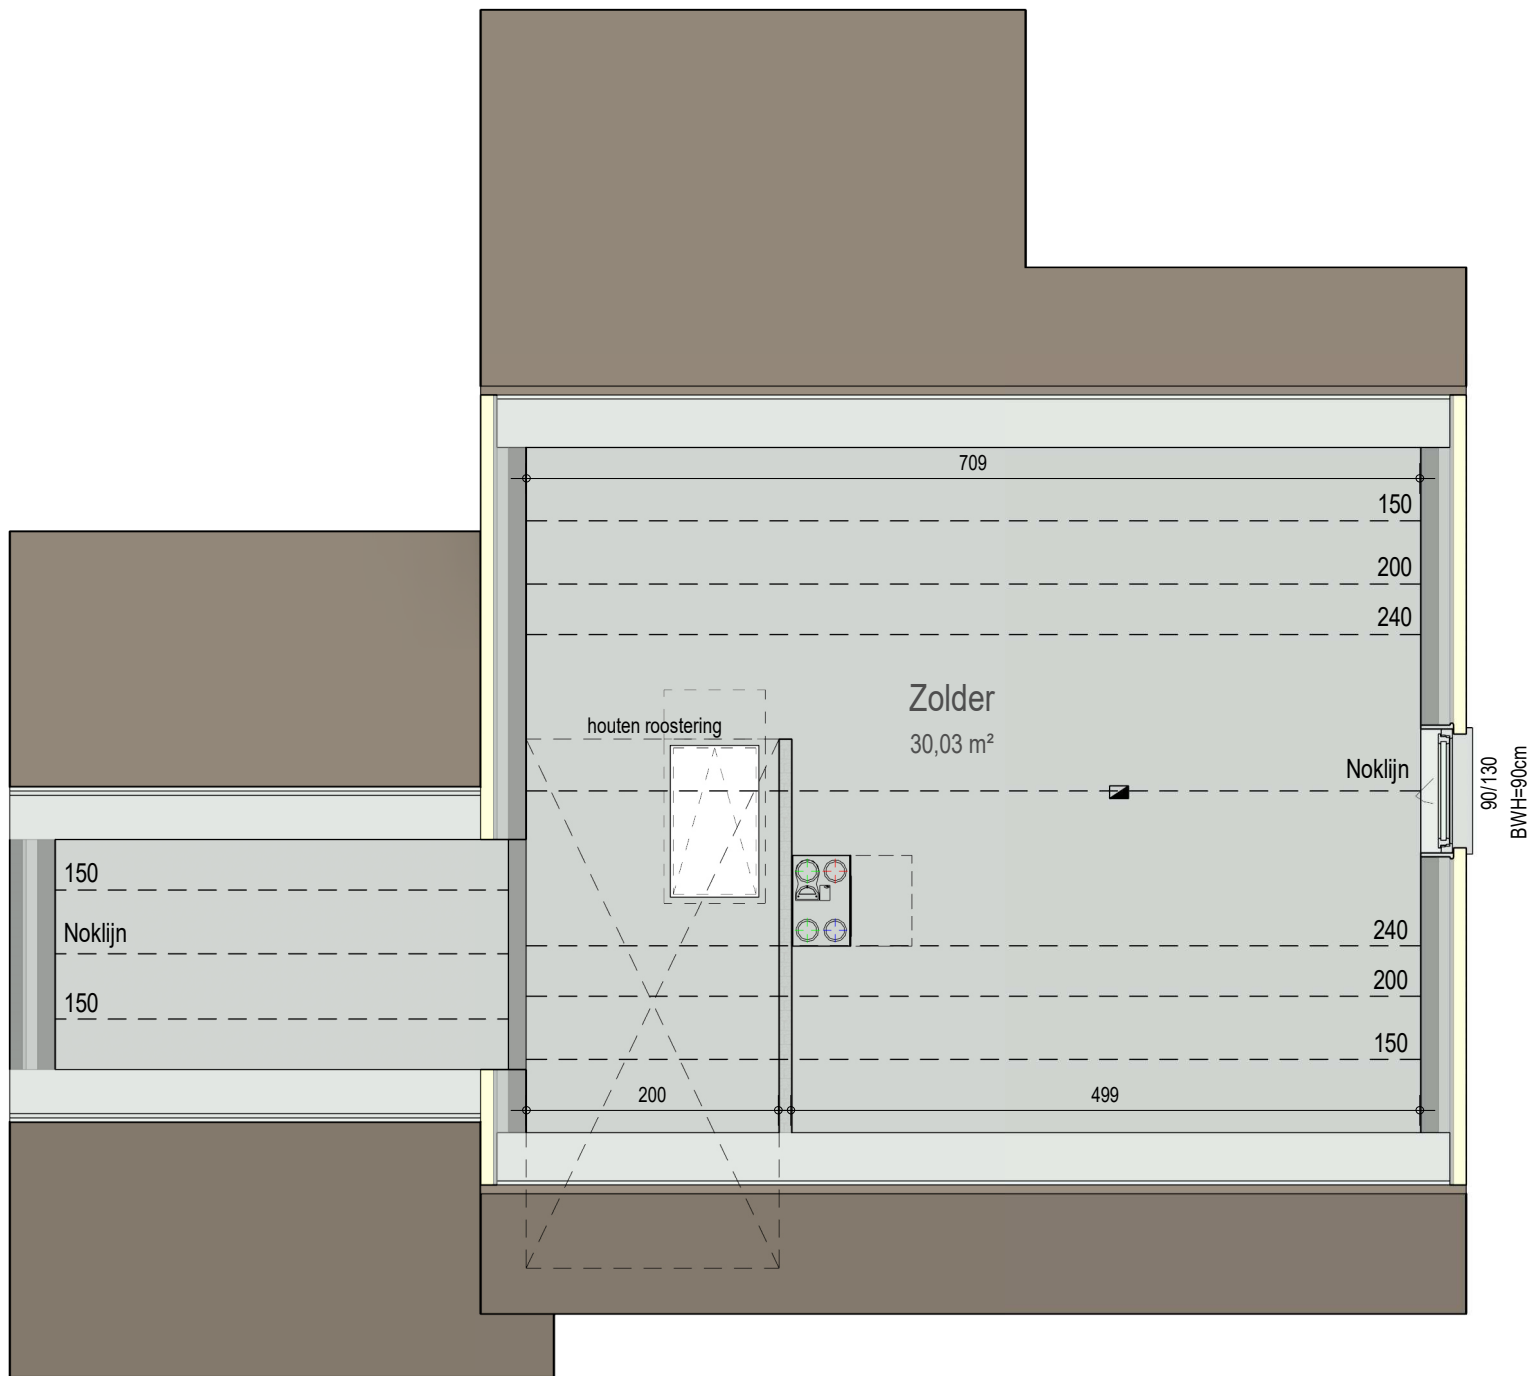

gelijkvloers

VK2220 - Groenstraat 34 - 9185 Wachtebeke - LOT001 - 12220001

Dit is geen contractueel document. Alle meubels, toestellen en vloerbekleding zijn illustratief. De maatvoering op de plannen geeft bij benadering de werkelijke afmetingen aan. Afwijkingen op de maatvoering in de uitvoering is mogelijk.

verdieping 1

VK2220 - Groenstraat 34 - 9185 Wachtebeke - LOT001 - 12220001

Dit is geen contractueel document. Alle meubels, toestellen en vloerbekleding zijn illustratief. De maatvoering op de plannen geeft bij benadering de werkelijke afmetingen aan. Afwijkingen op de maatvoering in de uitvoering is mogelijk.

zolder

VK2220 - Groenstraat 34 - 9185 Wachtebeke - LOT001 - 12220001

Dit is geen contractueel document. Alle meubels, toestellen en vloerbekleding zijn illustratief. De maatvoering op de plannen geeft bij benadering de werkelijke afmetingen aan. Afwijkingen op de maatvoering in de uitvoering is mogelijk.