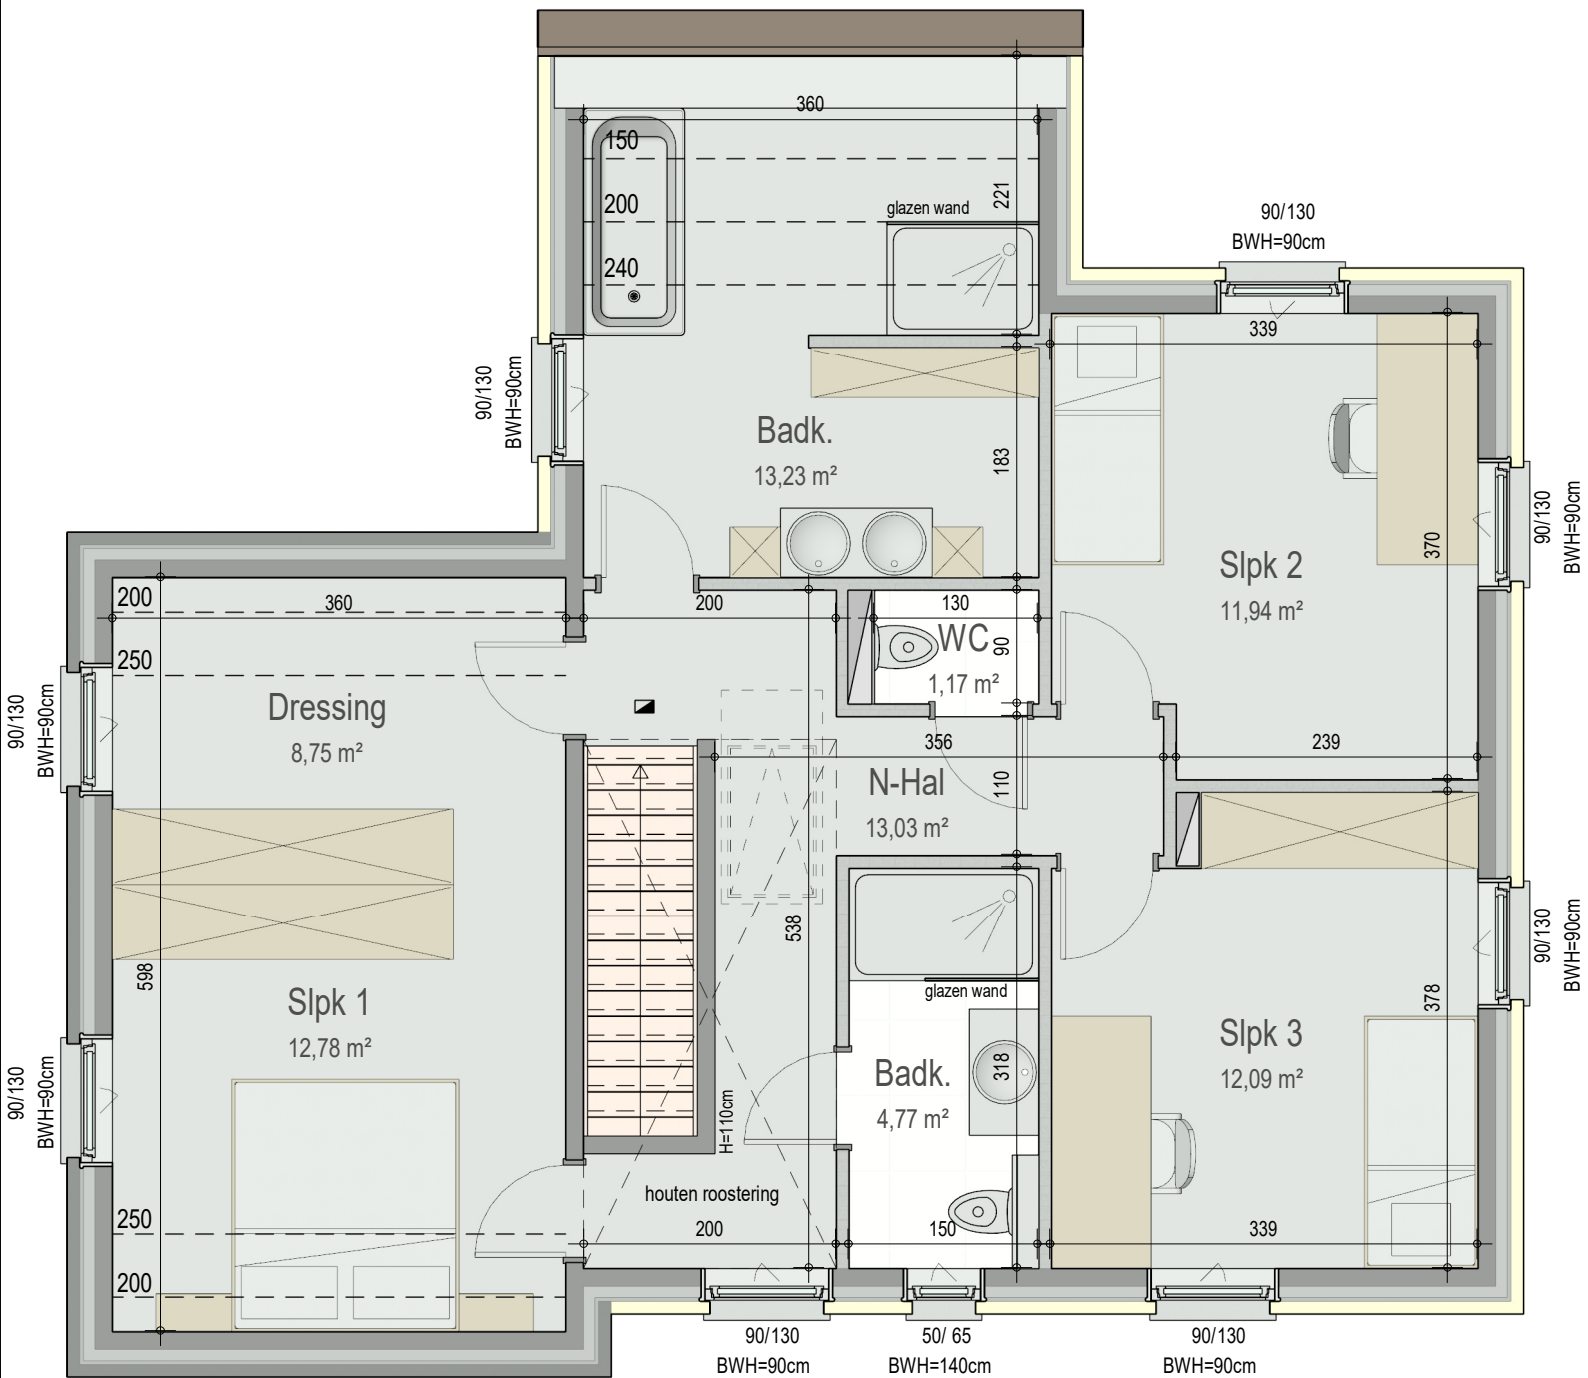

gelijkvloers

VK2220 - Groenstraat 34 - 9185 Wachtebeke - LOT001 - 12220001

Dit is geen contractueel document. Alle meubels, toestellen en vloerbekleding zijn illustratief. De maatvoering op de plannen geeft bij benadering de werkelijke afmetingen aan. Afwijkingen op de maatvoering in de uitvoering is mogelijk.

verdieping 1

VK2220 - Groenstraat 34 - 9185 Wachtebeke - LOT001 - 12220001

Dit is geen contractueel document. Alle meubels, toestellen en vloerbekleding zijn illustratief. De maatvoering op de plannen geeft bij benadering de werkelijke afmetingen aan. Afwijkingen op de maatvoering in de uitvoering is mogelijk.

zolder

VK2220 - Groenstraat 34 - 9185 Wachtebeke - LOT001 - 12220001

Dit is geen contractueel document. Alle meubels, toestellen en vloerbekleding zijn illustratief. De maatvoering op de plannen geeft bij benadering de werkelijke afmetingen aan. Afwijkingen op de maatvoering in de uitvoering is mogelijk.